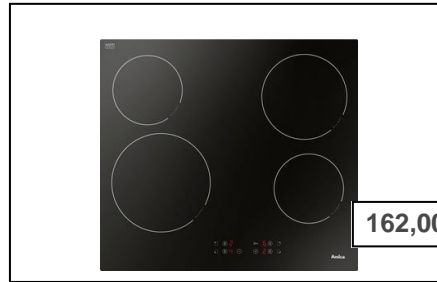

COCINAS Y MONTAJES VOS
Ref.

TOTAL: 534,00€

134,00 €

Chimenea Amica OKP6321T (Ref. 0007M210)

- Campana decorativa pared
- Ancho 60 cm - Acero INOX
- Extracción máxima: 396 m³/h - Potencia sonora máxima: 66 dB(A)
- Clase energética E
- Diseño 'T invertida'
- 3 potencias de extracción
- Mandos mecánicos 'Soft Touch'
- 2 filtros de aluminio lavables en lavavajillas
- Control mecánico
- Iluminación halógena 2x20 W
- Potencia máxima/mínima de extracción según UNE/EN 61591: 396/ m³/h.
- Potencia acústica en nivel máximo/mínimo: 66/ dB(A)

162,00 €

Vitroceramica Amica APV6400 'KC (Ref. 0013M214)

- Placa vitroceramica de 60 cm
- 4 zonas
- Terminación Cristal - Temporizador
- 4 focos radiantes High Light
- Temporizador
- Mandos táctiles de 9 niveles
- Función HiLight para todas las zonas
- Seguridad para niños e indicador de calor residual
- Control automático de ebullición
- Potencia total: 6,5 kW
- Zonas: 1 de 21 cm Ø (2,3 kW) -1 de 18 cm Ø (1,8 kW) -2 de 14,5 cm Ø (1,2 kW)
- Dimensiones del aparato: 592 x 522 x 55 mm (ancho x fondo x alto)
- Dimensiones del hueco: 560 x 490 mm (ancho x fondo)

182,00 €

Horno Amica EB6112X 'KC (Ref. 0009M216)

- Horno Convencional
- Limpieza a vapor - Apertura abatible
- Acero INOX - Alto: 60 cm
- Clase energética: A
- 4 funciones
- Mandos mecánicos
- Apertura abatible
- Desmontaje fácil de cristales
- Limpieza de vapor
- Luz interior
- Vidrio reflejo
- Accesorios: bandeja profunda – Procook; parilla
- 3 cristales en puerta
- CoolDoor3
- Recetas en la puerta

56,00 €

Fregadero Mepamsa Modena 1.1/V2 (Ref. 00152556)

- Fregadero de 1 cubeta cuadrada y escurridor izquierda
- Inox - con orificio para grifo
- Mueble de 45cm
- Dimensiones: 860 x 435 mm (ancho x fondo)
- Acero inoxidable 18/8
- Valvula 2' con tapon
- Kit de fijación
- Dimensiones de la cubeta: 370 x 360 x 140 mm (ancho x fondo x Profundo)
- Dimensiones del hueco: 840 x 360 mm (ancho x fondo)