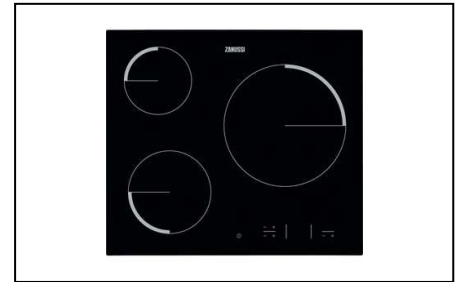

COCINAS Y MONTAJES VOS
Ref.

Horno Zanussi ZOB20311XU (Ref. 0009994Z)

- Horno Multifunción 4
- INOX Antihuellas
- Alto 60 cm - apertura abatible
- Clase energetica A
- Horno Multifunción
- Un nivel de limpieza
- Mandos fijos
- Funciones de cocción del horno: Cocción convencional/tradicional, Turbo, Gratinar, Horneado sin extraer la humedad
- Con 2 niveles de cocción
- Esmalte de alto brillo de fácil de limpieza
- Puerta fácil limpieza
- Ventilador tangencia
- Accesorios incluidos: - 1 bandeja de esmalte negro - 1 parrilla
- Clasificación energetica A
- Dimensiones del aparato: 590 x 594 x 560 mm (alto x ancho x fondo)

Chimenea Mepamsa Piramide 60 Blanca (Ref. 000725Z1)

- Campana decorativa pared
- Ancho 60 cm - Color Blanco
- Aspiración máxima: 400 m³/h - Potencia sonora mínima 61 dB(A)
- Clase energética C
- Diseño 'Piramidal alta'
- 3 potencias de extracción
- Panel de control: Pulsantes
- Motor 500
- Iluminación 2x1,5 W LED
- Filtros antigrasas: aluminio multicapa
- Potencias extracción según UNE/EN 61591: 400/310/255 m³/h.
- Potencias sonoras: 67/64/61 dB(A)
- Consumo de energía anual: 47 kWh
- Dimensiones Alto x Ancho x Fondo (mm): 570-956 x 600 x 475

Fregadero Teka STYLO 1C1E Inox Rev 'KC (Ref. 001527AG)

- Fregadero de una cubeta y escurridor
- INOX (reversible) - Mueble de 45cm
- Acero inoxidable 18/10
- Valvula canasta 3 1/2'
- Profundidad de la cubeta 170 mm
- Dimensiones: 485 x 830 mm (alto x ancho)
- Accesorios opcionales: CESTA DE VARILLA INOX 380x320x145 mm (EAN 8421152026656), CONJUNTO 1C SALVAESPACIO (EAN 8421152713013), TABLA DE CORTE DE CRISTAL (EAN 8421152087947) TABLA DE CORTE DE MADERA (EAN 8421152741498)