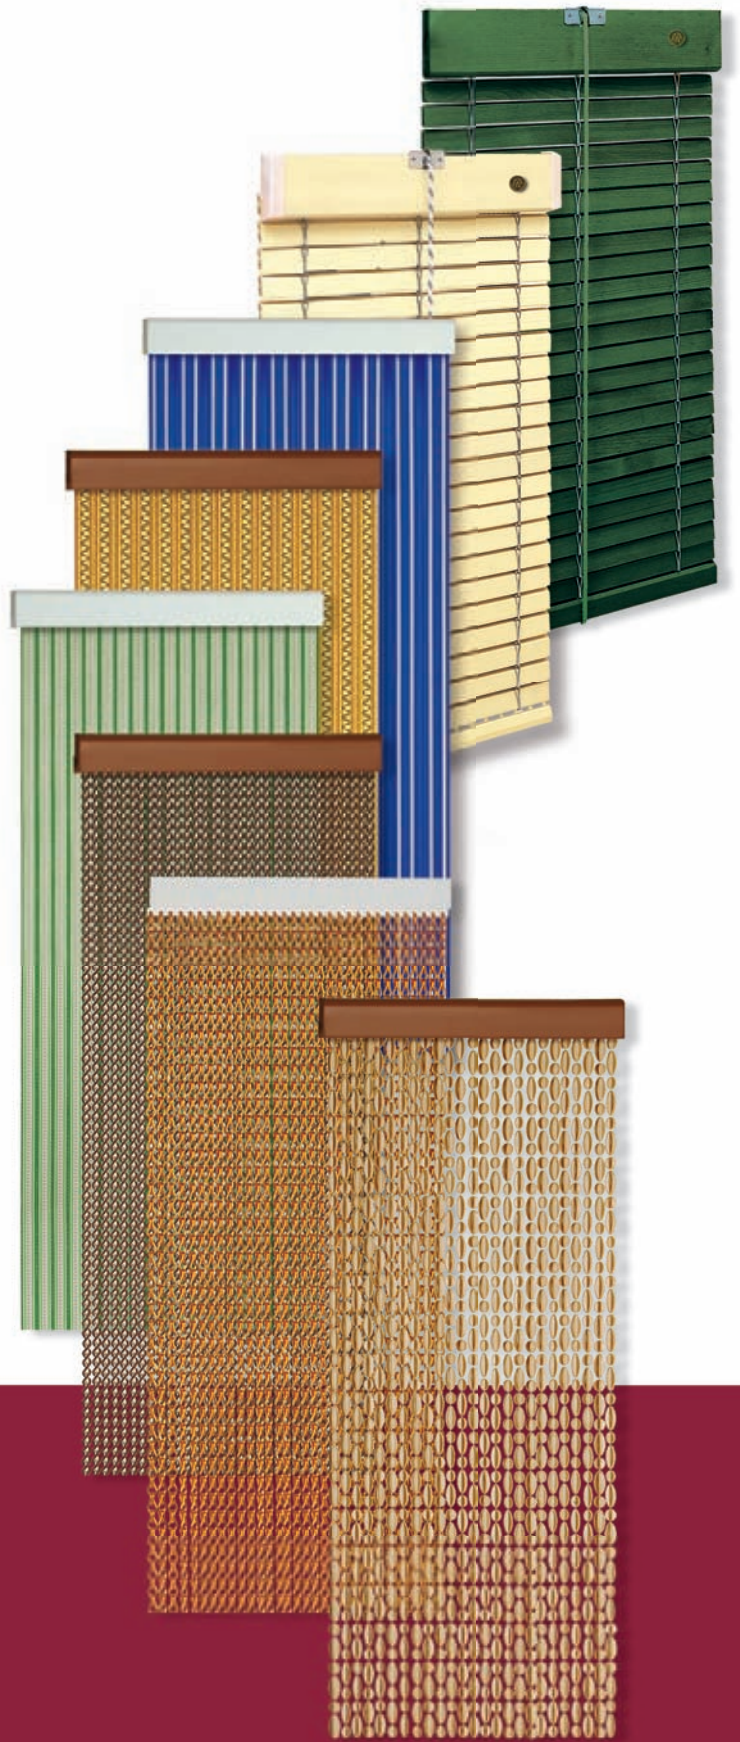

Índice

Persianas

<i>Ideal</i>	—————	2-3
<i>Florenzia</i>	—————	4-5

Cortinas

<i>Karla</i>	—————	6
<i>Marbella</i>	—————	
<i>Iris</i>	—————	7
<i>Mediterráneo</i>	—————	
<i>Olimpia</i>	—————	8
<i>Manacor</i>	—————	
<i>Canadá</i>	—————	9
<i>Krisol</i>	—————	
<i>Sofía</i>	—————	10
<i>Ibiza</i>	—————	
<i>Alaska</i>	—————	11
<i>Venecia</i>	—————	
<i>Brasília</i>	—————	12
<i>Miami</i>	—————	

PERSIANAS

Ideal

Para la confección
de persianas **IDEAL**.
Fabricados en largos
de 10 m/l. y en anchos de
0,40 a 2,00 m/l.

Marrón

Verde Oliva

Beige

Gris

Verde Rústico

818

Krisol

Canadá

Multicolor

Azul

Verde

Bronce

Plata

Marrón

*Madera
Oscuro*

*Madera
Claro*

Caoba

Madera

Limoncillo