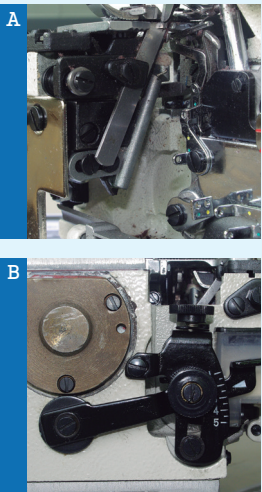

SWD-833-SM (OX5)	1	3	—	5 mm	3.8	0.7 ~ 1.7	5.5	B27(80-120#)	6.000 S.P.M
SWD-833-SM (OX1,5) FINE EDGING				1.5 mm					
SWD-834-SM (2X4)	2	5	2 mm	4 mm	3.8	0.7 ~ 1.7	5.5	B27(80-120#)	5.500 S.P.M
SWD-835-SM (3X4)			3 mm	5 mm					
SWD-835-SM (5X5)			5 mm	5 mm					
SWD-835-SM (3X4)-R WITH RUFFLER			3 mm	4 mm					

• Máquina overlock de alta velocidad equipada con motor servo dentro del cabezal. Funciones: posicionamiento de aguja y velocidad regulable hasta 6.000 r.p.m. Incluye lámpara led.

A

• Sistema de áncoras.

B

• Sistema de ajuste diferencial del transporte.

REYMATEX
Recambios y Maquinaria Textil, S.A.

Recambios y Maquinaria Textil, S.A.
REYMATEX (RMT)
c/ Llull, 125 - 08005 Barcelona

Tel. +34 93 486 45 00
Tel. +34 93 300 72 28
rmt@reymatex.net
www.reymatex.net