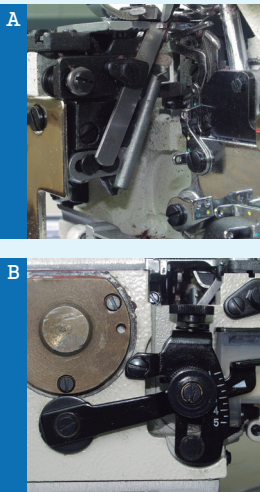

SWD-833-SM (OX5)	1	3	—	5 mm	3.8	0.7 ~ 1.7	5.5	B27(80-120#)	6.000 S.P.M
SWD-833-SM (OX1,5) FINE EDGING				1.5 mm					
SWD-834-SM (2X4)	2	5	2 mm	4 mm	3.8	0.7 ~ 1.7	5.5	B27(80-120#)	5.500 S.P.M
SWD-835-SM (3X4)			3 mm	5 mm					
SWD-835-SM (5X5)			5 mm	5 mm					
SWD-835-SM (3X4)-R WITH RUFFLER			3 mm	4 mm					

• Macchina tagliacuci ad alta velocità con motore servo integrato nella testa. Velocità regolabile fino a 6.000 p.p.m. e posizionamento ago. Fornita con luce LED.

A

• Sistema dei crochet.

B

• Sistema di regolazione differenziale del trasporto.

REYMATEX
Recambios y Maquinaria Textil, S.A.

Recambios y Maquinaria Textil, S.A.
REYMATEX (RMT)
c/ Llull, 125 - 08005 Barcelona

Tel. +34 93 486 45 00
Tel. +34 93 300 72 28
rmt@reymatex.net
www.reymatex.net