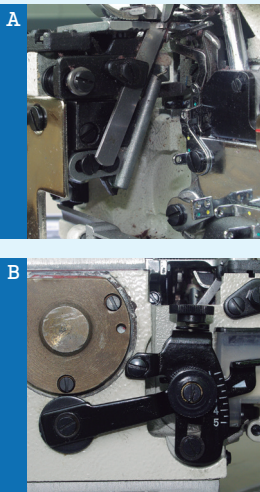

SWD-833-SM (OX5)				5 mm					
SWD-833-SM (OX1,5) FINE EDGING	1	3	—	1.5 mm					6.000 S.P.M
SWD-834-SM (2X4)		4	2 mm	4 mm	3.8	0.7 ~ 1.7	5.5	B27(80-120#)	
SWD-835-SM (3X4)			3 mm	5 mm					
SWD-835-SM (5X5)	2	5	5 mm	5 mm					5.500 S.P.M
SWD-835-SM (3X4)-R WITH RUFFLER			3 mm	4 mm					

- Overlock-Maschine ausgestattet mit hoch Geschwindigkeits-Servomotor im Inneren des Kopfes. Funktionen: Nadelpositionierung und einstellbarer Geschwindigkeit bis zu 6.000r.p.m. Enthält LED-Lampe.

A

- Greifer System.

B

- Verstellbarer differential Transport.

REYMATEX
Recambios y Maquinaria Textil, S.A.

Recambios y Maquinaria Textil, S.A.
REYMATEX (RMT)
c/ Llull, 125 - 08005 Barcelona

Tel. +34 93 486 45 00
Tel. +34 93 300 72 28
rmt@reymatex.net
www.reymatex.net