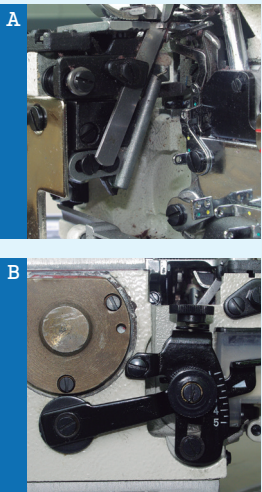

SWD-833-SM (OX5)	1	3	—	5 mm	3.8	0.7 ~ 1.7	5.5	B27(80-120#)	6.000 S.P.M
SWD-833-SM (OX1,5) FINE EDGING				1.5 mm					
SWD-834-SM (2X4)	2	5	2 mm	4 mm	3.8	0.7 ~ 1.7	5.5	B27(80-120#)	5.500 S.P.M
SWD-835-SM (3X4)			3 mm	5 mm					
SWD-835-SM (5X5)			5 mm	5 mm					
SWD-835-SM (3X4)-R WITH RUFFLER			3 mm	4 mm					

• Surjeteuse grande vitesse équipée d'un moteur servo incorporé dans la tête. Fonctions: positionnement d'aiguille. Lampe incorporée incluse. Système de boucleurs. Système de réglage du différentiel. Moteur servo direct drive..

A

• Système de boucleurs.

B

• Système de réglage du différentiel.

REYMATEX
Recambios y Maquinaria Textil, S.A.

Recambios y Maquinaria Textil, S.A.
REYMATEX (RMT)
c/ Llull, 125 - 08005 Barcelona

Tel. +34 93 486 45 00
Tel. +34 93 300 72 28
rmt@reymatex.net
www.reymatex.net