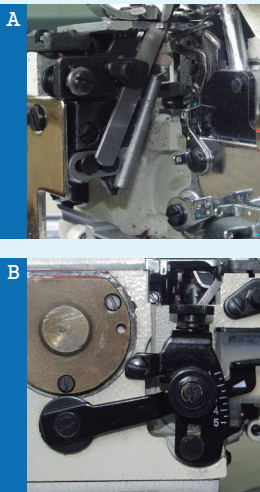

DIRECT DRIVE

←
SERVO MOTOR

SWD-833-SM (OX5)	1	3	—	5 mm	3.8	0.7 ~ 1.7	5.5	B27(80-120#)	6.000 S.P.M
SWD-833-SM (OX1,5) FINE EDGING				1.5 mm					
SWD-834-SM (2X4)	2	5	2 mm	4 mm	5.5	B27(80-120#)	5.500 S.P.M		
SWD-835-SM (3X4)			3 mm	5 mm					
SWD-835-SM (5X5)			5 mm	5 mm					
SWD-835-SM (3X4)-R WITH RUFFLER			3 mm	4 mm					

• High speed direct drive overlock machine. Servo motor included inside the head of machine, needle positioning function and adjustable speed (max. 6.000 s.p.m.). Included led light.

A

• Loopers system.

• Máquina overlock de alta velocidad equipada con motor servo dentro del cabezal. Funciones: posicionamiento de aguja y velocidad regulable hasta 6.000 r.p.m. Incluye lámpara led.

A

• Sistema de áncoras.

• Macchina tagliacuci ad alta velocità con motore servo integrato nella testa. Velocità regolabile fino a 6.000 p.p.m. e posizionamento ago. Fornita con luce LED.

A

• Sistema dei crochet.

B

• Sistema di regolazione differenziale del trasporto.