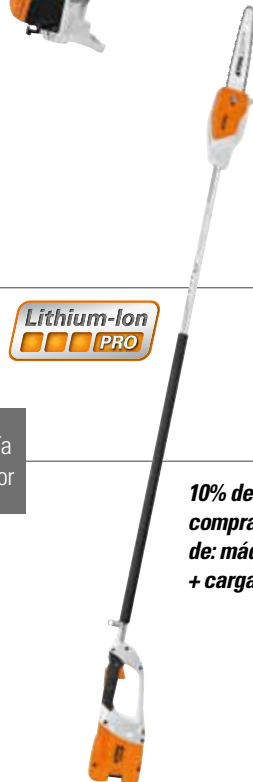

HT 132

ANTES
669€

AHORA DESDE
599€

Potencia (kW/CV)	Longitud total con equipo de corte (cm)	Peso (kg)
1,7/2,3	215	5,1

DE REGALO

Aceite de cadena ForestPlus 1l.

HTA 65

Lithium-Ion PRO

499€ Sin batería ni cargador

Peso sin batería (kg)	Longitud total con equipo de corte (cm)
3,4	240

10% de descuento al comprar el conjunto de: máquina + batería + cargador

TIJERA DE BATERÍA ASA 85

1.749€ Sin batería ni cargador