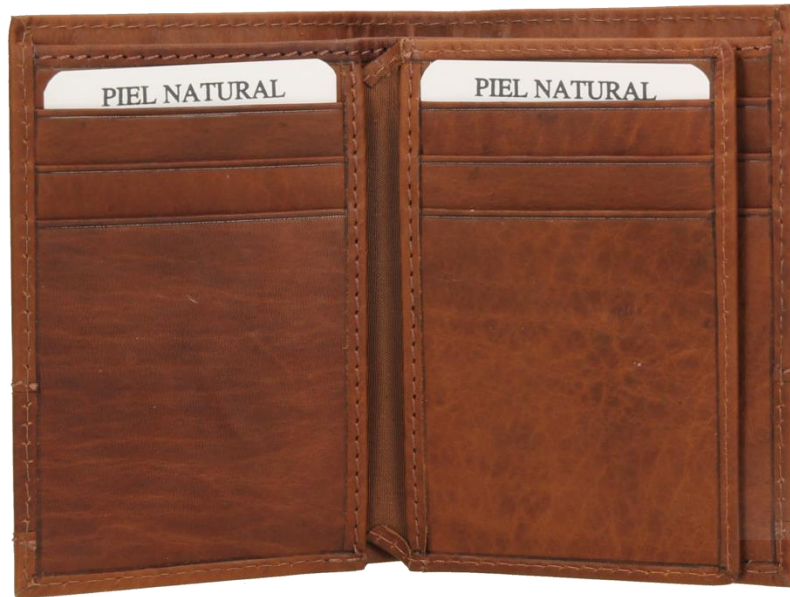

COLORES: NEGRO, CUERO

MEDIDAS: 11cm x 8cm

CARTERA CABALLERO MOD:IG 40

COLORES: NEGRO, CUERO

MEDIDAS: 10cm x 8,3cm

COLECCIÓN OILY

CATÁLOGO MARROQUINERÍA PIEL NATURAL

CARTERA CABALLERO MOD: 51024

COLORES: COLOR ÚNICO

MEDIDAS: 11,8cm x 9cm

TARJETERO CABALLERO MOD: 51023

COLORES: COLOR ÚNICO

MEDIDAS: 10cm x 8cm

CARTERA CABALLERO MOD: 51021

COLORES: COLOR ÚNICO

MEDIDAS: 11cm x 7,5cm

CARTERA CABALLERO MOD: 51022

COLORES: COLOR ÚNICO

MEDIDAS: 11cm x 8,5cm

CARTERA CABALLERO MOD: 51020
COLORES: COLOR ÚNICO
MEDIDAS: 10cm x 7,4cm

MONEDERO MOD:IG 51018

COLORES: COLOR ÚNICO

MEDIDAS: 9,5cm x 6,5cm