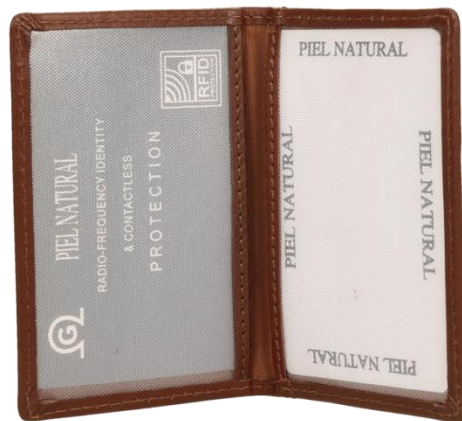

MEDIDAS: 12,5cm x 8,5cm

MONEDERO/LLAVERO MOD: 614985

COLORES: NEGRO, CUERO, ROJO,

MEDIDAS: 11,5cm x 8cm

ABONO TRANSPORTE MOD:IG 06V

COLORES: NEGRO, ROJO, CUERO

MEDIDAS: 9,8cm x 6,5cm

ABONO TRANSPORTE MOD:IG 06

COLORES: NEGRO, ROJO, CUERO

MEDIDAS: 9,8cm x 6,5cm

MONEDERO CABALLERO MOD:IG 02

COLORES: NEGRO, CUERO

MEDIDAS: 9,5cm x 6,8cm

CARTERA/MONEDERO MOD:IG 04

COLORES: NEGRO, CUERO

MEDIDAS: 9,5cm x 7cm