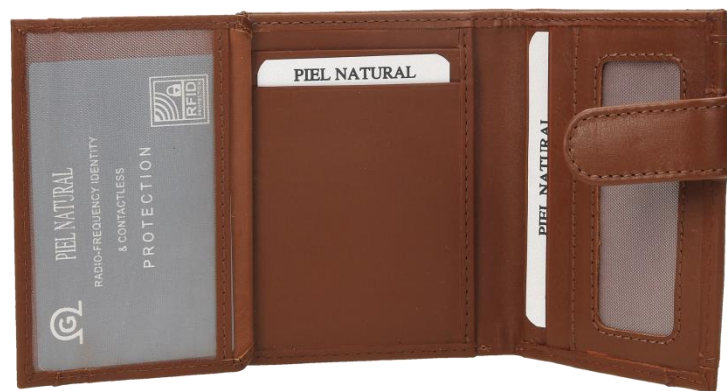

MEDIDAS: 9,8cm x 7cm

CARTERA CABALLERO MOD:IG 13

COLORES: NEGRO, CUERO

MEDIDAS: 10,5cm x 8cm

CARTERA CABALLERO MOD:IG 17

COLORES: NEGRO, MARRÓN

MEDIDAS: 11cm x 8,5cm

CARTERA CABALLERO MOD:IG 41

COLORES: NEGRO, CUERO

MEDIDAS: 11cm x 8cm

CARTERA CABALLERO MOD:IG 40

COLORES: NEGRO, CUERO

MEDIDAS: 10cm x 8,3cm

COLECCIÓN OILY

CATÁLOGO MARROQUINERÍA PIEL NATURAL

CARTERA CABALLERO MOD: 51024

COLORES: COLOR ÚNICO

MEDIDAS: 11,8cm x 9cm

TARJETERO CABALLERO MOD: 51023

COLORES: COLOR ÚNICO

MEDIDAS: 10cm x 8cm

CARTERA CABALLERO MOD: 51021

COLORES: COLOR ÚNICO

MEDIDAS: 11cm x 7,5cm