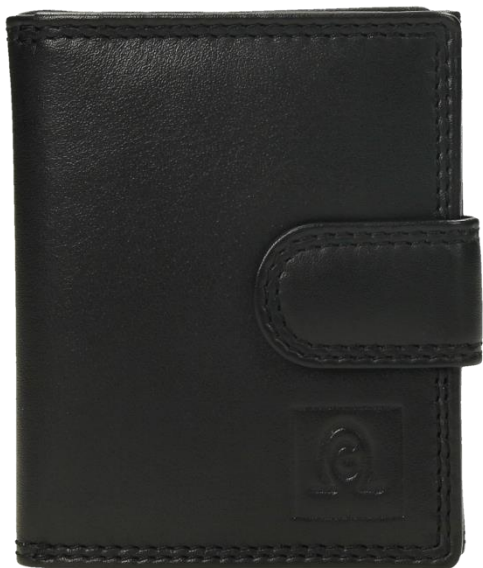

COLORES: NEGRO, CUERO

MEDIDAS: 9,5cm x 7,5cm

CARTERA CABALLERO MOD:IG 35

COLORES: NEGRO, CUERO

MEDIDAS: 10cm x 7,5cm

LLAVERO/MONEDERO VERTICAL MOD:IG 25

COLORES: NEGRO, CUERO

MEDIDAS: 10cm x 5,5cm

LLAVERO/MONEDERO HORIZONTAL MOD:IG 09

COLORES: NEGRO, CUERO

MEDIDAS: 10,5cm x 6cm

TARJETERO MOD:IG 614986

COLORES: NEGRO, CUERO, ROJO

MEDIDAS: 10,5cm x 7,5cm

CARTERA SEÑORA MOD:IG 46

COLORES: NEGRO, MARRÓN, ROJO

MEDIDAS: 10cm x 8,5cm

CARTERA SEÑORA MOD:IG 45
COLORES: NEGRO, CUERO, ROJO
MEDIDAS: 10,5cm x 9cm

TARJETERO MOD:IG 36

COLORES: NEGRO, CUERO, ROJO, COLORINES

MEDIDAS: 11,5cm x 7cm