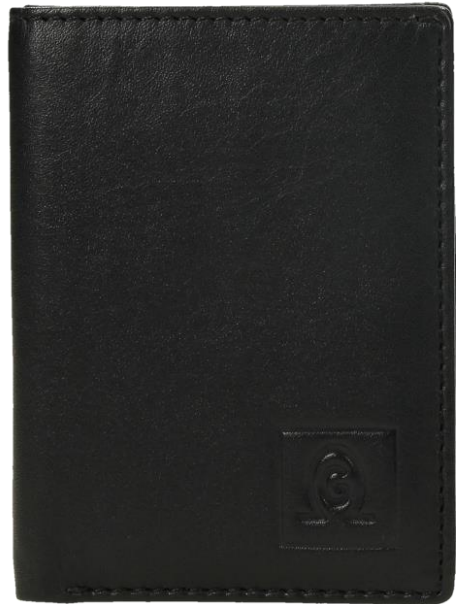

MONEDERO MOD:IG 01

COLORES: NEGRO, CUERO

MEDIDAS: 11cm x 6,5cm

MONERDERO TACÓN IG: 12

COLORES: NEGRO, CUERO

MEDIDAS: 7cm x 7,5cm

MONERDERO TACÓN IG: 44

COLORES: NEGRO, CUERO

MEDIDAS: 8cm x 8cm

TARJETERO MOD:IG 03

COLORES: NEGRO, CUERO

MEDIDAS: 10cm x 8cm

TARJETERO MOD:IG 03V

COLORES: NEGRO, CUERO

MEDIDAS: 10cm x 8cm

MONEDERO FLEJE MOD:IG 05

COLORES: NEGRO, CUERO

MEDIDAS: 9,5cm x 7,5cm

CARTERA CABALLERO MOD:IG 35

COLORES: NEGRO, CUERO

MEDIDAS: 10cm x 7,5cm

LLAVERO/MONEDERO VERTICAL MOD:IG 25

COLORES: NEGRO, CUERO

MEDIDAS: 10cm x 5,5cm