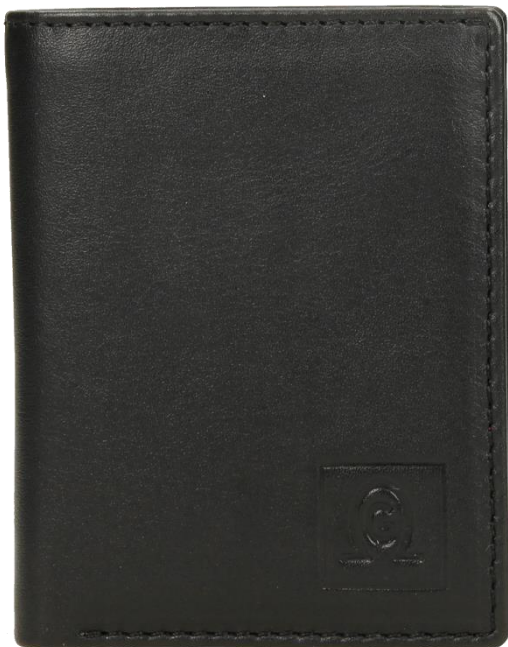

PIEL NATURAL

CARTERA CABALLERO MOD:614984

COLORES: NEGRO, CUERO

MEDIDAS: 11cm x 8,5cm

CARTERA CABALLERO MOD:IG 38

COLORES: NEGRO, CUERO

MEDIDAS: 10,3cm x 8,5cm

CARTERA CABALLERO MOD:IG 26

COLORES: NEGRO, CUERO

MEDIDAS: 11cm x 8,7cm

CARTERA CABALLERO MOD:614982

COLORES: NEGRO, MARRÓN

MEDIDAS: 10,4cm x 7,4cm

CARTERA CABALLERO MOD:IG 37

COLORES: NEGRO, CUERO

MEDIDAS: 12,5cm x 9,5cm

CARTERA CABALLERO MOD:IG 33

COLORES: NEGRO, CUERO

MEDIDAS: 12,3cm x 9,5cm

CARTERA CABALLERO MOD:IG 32

COLORES: NEGRO, CUERO

MEDIDAS: 10,3cm x 8cm

CARTERA CABALLERO MOD:IG 31

COLORES: NEGRO, CUERO

COLORES: NEGRO, CUERO

MEDIDAS: 11cm x 8cm

CARTERA CABALLERO MOD:IG 40

COLORES: NEGRO, CUERO

MEDIDAS: 10cm x 8,3cm

COLECCIÓN OILY

CATÁLOGO MARROQUINERÍA PIEL NATURAL

CARTERA CABALLERO MOD: 51024