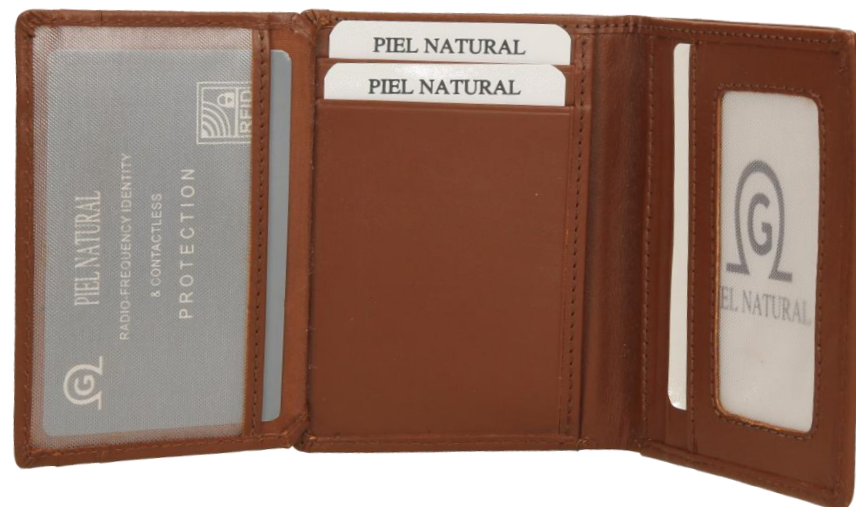

COLORES: NEGRO, CUERO

MEDIDAS: 11cm x 8,7cm

CARTERA CABALLERO MOD:614982

COLORES: NEGRO, MARRÓN

MEDIDAS: 10,4cm x 7,4cm

CARTERA CABALLERO MOD:IG 37

COLORES: NEGRO, CUERO

MEDIDAS: 12,5cm x 9,5cm

CARTERA CABALLERO MOD:IG 33

COLORES: NEGRO, CUERO

MEDIDAS: 12,3cm x 9,5cm

CARTERA CABALLERO MOD:IG 32

COLORES: NEGRO, CUERO

MEDIDAS: 10,3cm x 8cm

CARTERA CABALLERO MOD:IG 31

COLORES: NEGRO, CUERO

MEDIDAS: 9,8cm x 7cm

CARTERA CABALLERO MOD:IG 13

COLORES: NEGRO, CUERO

MEDIDAS: 10,5cm x 8cm

CARTERA CABALLERO MOD:IG 17

COLORES: NEGRO, MARRÓN

MEDIDAS: 11cm x 8,5cm

CARTERA CABALLERO MOD:IG 41

COLORES: NEGRO, CUERO

MEDIDAS: 11cm x 8cm

CARTERA CABALLERO MOD:IG 40

COLORES: NEGRO, CUERO

MEDIDAS: 10cm x 8,3cm

COLECCIÓN OILY

CATÁLOGO MARROQUINERÍA PIEL NATURAL

CARTERA CABALLERO MOD: 51024