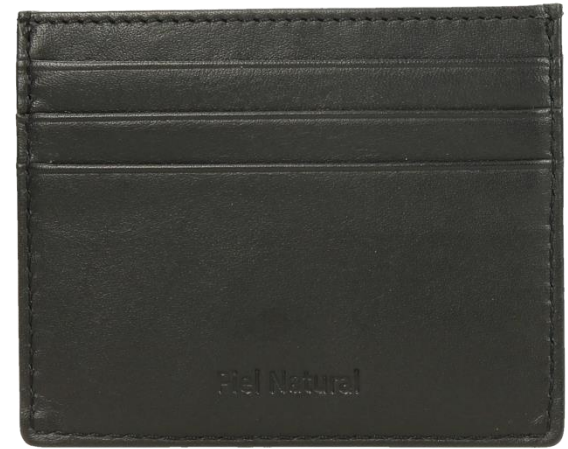

MONEDERO MOD:IG 01

COLORES: NEGRO, CUERO

MEDIDAS: 11cm x 6,5cm

MONERDERO TACÓN IG: 12

COLORES: NEGRO, CUERO

MEDIDAS: 7cm x 7,5cm

MONERDERO TACÓN IG: 44

COLORES: NEGRO, CUERO

MEDIDAS: 8cm x 8cm

TARJETERO MOD:IG 03

COLORES: NEGRO, CUERO

MEDIDAS: 10cm x 8cm

TARJETERO MOD:IG 03V

COLORES: NEGRO, CUERO

MEDIDAS: 10cm x 8cm

MONEDERO FLEJE MOD:IG 05

COLORES: NEGRO, CUERO

MEDIDAS: 9,5cm x 7,5cm

CARTERA CABALLERO MOD:IG 35

COLORES: NEGRO, CUERO

MEDIDAS: 10cm x 7,5cm

LLAVERO/MONEDERO VERTICAL MOD:IG 25

COLORES: NEGRO, CUERO

MEDIDAS: 10cm x 5,5cm

LLAVERO/MONEDERO HORIZONTAL MOD:IG 09

COLORES: NEGRO, CUERO

MEDIDAS: 10,5cm x 6cm

TARJETERO MOD:IG 614986

COLORES: NEGRO, CUERO, ROJO

MEDIDAS: 10,5cm x 7,5cm

CARTERA SEÑORA MOD:IG 46

COLORES: NEGRO, MARRÓN, ROJO