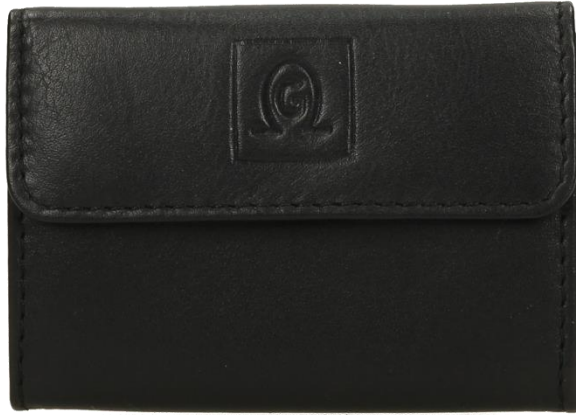

COLORES: NEGRO, ROJO, CUERO

MEDIDAS: 9,8cm x 6,5cm

MONEDERO CABALLERO MOD:IG 02

COLORES: NEGRO, CUERO

MEDIDAS: 9,5cm x 6,8cm

CARTERA/MONEDERO MOD:IG 04

COLORES: NEGRO, CUERO

MEDIDAS: 9,5cm x 7cm

MONEDERO MOD:IG 01

COLORES: NEGRO, CUERO

MEDIDAS: 11cm x 6,5cm

MONERDERO TACÓN IG: 12

COLORES: NEGRO, CUERO

MEDIDAS: 7cm x 7,5cm

MONERDERO TACÓN IG: 44

COLORES: NEGRO, CUERO