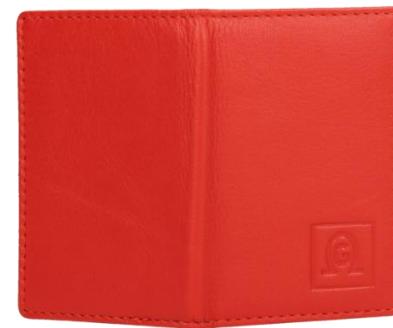

TARJETERO/MONEDERO MOD:IG 34

COLORES: NEGRO, CUERO Y ROJO

MEDIDAS: 11cm X 7cm

MONEDERO MOD:IG 42

COLORES: NEGRO, ROJO, MARRÓN

MEDIDAS: 14cm x 9cm

MONEDERO MOD:IG 30

COLORES: NEGRO, ROJO, MARRÓN

MEDIDAS: 12,5cm x 8,5cm

MONEDERO/LLAVERO MOD: 614985

COLORES: NEGRO, CUERO, ROJO,

MEDIDAS: 11,5cm x 8cm

ABONO TRANSPORTE MOD:IG 06V

COLORES: NEGRO, ROJO, CUERO

MEDIDAS: 9,8cm x 6,5cm

ABONO TRANSPORTE MOD:IG 06

COLORES: NEGRO, ROJO, CUERO

MEDIDAS: 9,8cm x 6,5cm

MONEDERO CABALLERO MOD:IG 02

COLORES: NEGRO, CUERO

MEDIDAS: 9,5cm x 6,8cm

CARTERA/MONEDERO MOD:IG 04

COLORES: NEGRO, CUERO

MEDIDAS: 9,5cm x 7cm