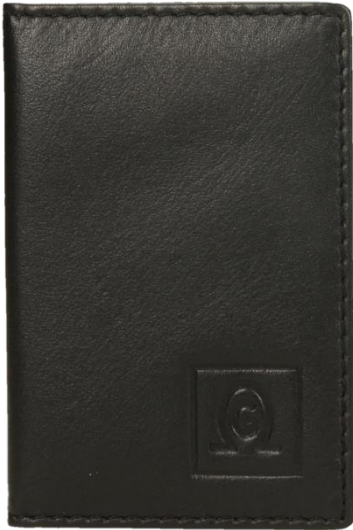

MEDIDAS: 12,5cm x 8,5cm

MONEDERO/LLAVERO MOD: 614985

COLORES: NEGRO, CUERO, ROJO,

MEDIDAS: 11,5cm x 8cm

ABONO TRANSPORTE MOD:IG 06V

COLORES: NEGRO, ROJO, CUERO

MEDIDAS: 9,8cm x 6,5cm

ABONO TRANSPORTE MOD:IG 06

COLORES: NEGRO, ROJO, CUERO

MEDIDAS: 9,8cm x 6,5cm

MONEDERO CABALLERO MOD:IG 02

COLORES: NEGRO, CUERO

MEDIDAS: 9,5cm x 6,8cm

CARTERA/MONEDERO MOD:IG 04

COLORES: NEGRO, CUERO

MEDIDAS: 9,5cm x 7cm