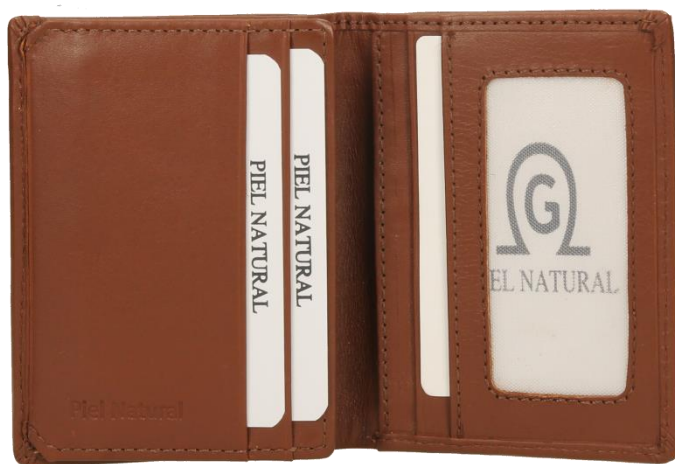

COLORES: NEGRO, CUERO

MEDIDAS: 11cm x 8,7cm

CARTERA CABALLERO MOD:614982

COLORES: NEGRO, MARRÓN

MEDIDAS: 10,4cm x 7,4cm

CARTERA CABALLERO MOD:IG 37

COLORES: NEGRO, CUERO

MEDIDAS: 12,5cm x 9,5cm

CARTERA CABALLERO MOD:IG 33

COLORES: NEGRO, CUERO

MEDIDAS: 12,3cm x 9,5cm

CARTERA CABALLERO MOD:IG 32

COLORES: NEGRO, CUERO

MEDIDAS: 10,3cm x 8cm

CARTERA CABALLERO MOD:IG 31

COLORES: NEGRO, CUERO

MEDIDAS: 9,8cm x 7cm

CARTERA CABALLERO MOD:IG 13

COLORES: NEGRO, CUERO

MEDIDAS: 10,5cm x 8cm

CARTERA CABALLERO MOD:IG 17

COLORES: NEGRO, MARRÓN

MEDIDAS: 11cm x 8,5cm

CARTERA CABALLERO MOD:IG 41

COLORES: NEGRO, CUERO

MEDIDAS: 11cm x 8cm

CARTERA CABALLERO MOD:IG 40

COLORES: NEGRO, CUERO

MEDIDAS: 10cm x 8,3cm

COLECCIÓN OILY

CATÁLOGO MARROQUINERÍA PIEL NATURAL

CARTERA CABALLERO MOD: 51024