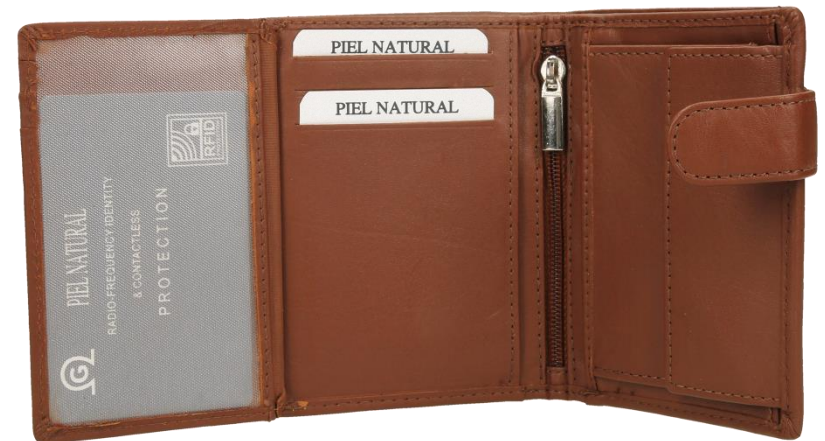

MEDIDAS: 9,8cm x 7cm

CARTERA CABALLERO MOD:IG 13

COLORES: NEGRO, CUERO

MEDIDAS: 10,5cm x 8cm

CARTERA CABALLERO MOD:IG 17

COLORES: NEGRO, MARRÓN

MEDIDAS: 11cm x 8,5cm

CARTERA CABALLERO MOD:IG 41

COLORES: NEGRO, CUERO

MEDIDAS: 11cm x 8cm

CARTERA CABALLERO MOD:IG 40

COLORES: NEGRO, CUERO

MEDIDAS: 10cm x 8,3cm

COLECCIÓN OILY

CATÁLOGO MARROQUINERÍA PIEL NATURAL

CARTERA CABALLERO MOD: 51024