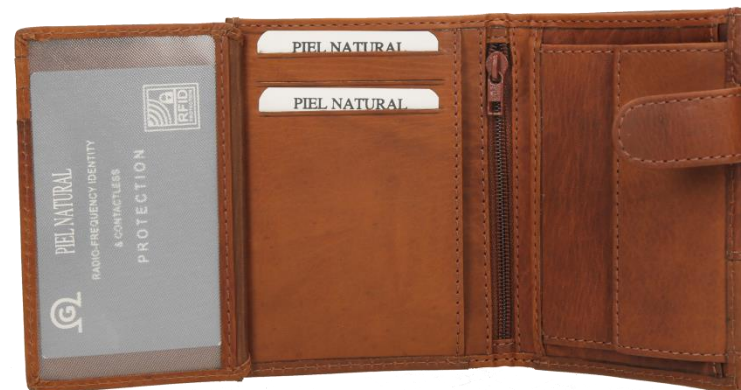

CARTERA CABALLERO MOD: 51022

COLORES: COLOR ÚNICO

MEDIDAS: 11cm x 8,5cm