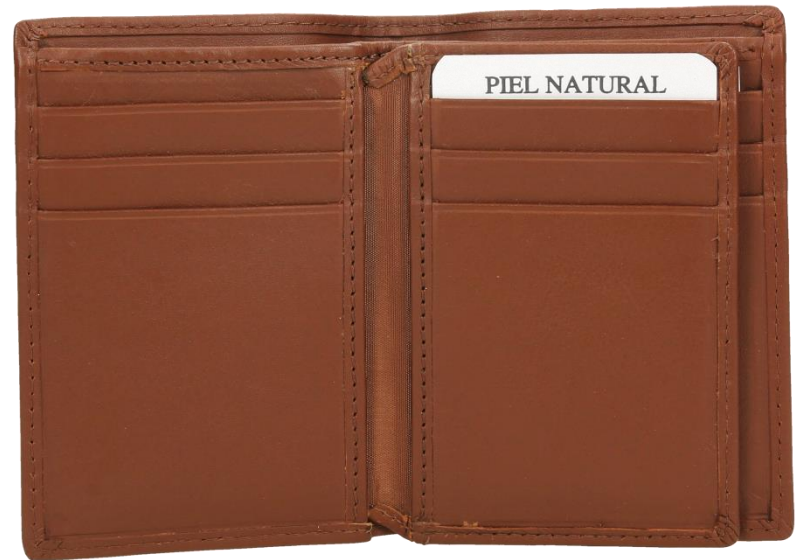

CARTERA CABALLERO MOD:IG 33

COLORES: NEGRO, CUERO

MEDIDAS: 12,3cm x 9,5cm

CARTERA CABALLERO MOD:IG 32

COLORES: NEGRO, CUERO

MEDIDAS: 10,3cm x 8cm

CARTERA CABALLERO MOD:IG 31

COLORES: NEGRO, CUERO

MEDIDAS: 9,8cm x 7cm

CARTERA CABALLERO MOD:IG 13

COLORES: NEGRO, CUERO

MEDIDAS: 10,5cm x 8cm

CARTERA CABALLERO MOD:IG 17

COLORES: NEGRO, MARRÓN

MEDIDAS: 11cm x 8,5cm

CARTERA CABALLERO MOD:IG 41

COLORES: NEGRO, CUERO

MEDIDAS: 11cm x 8cm

CARTERA CABALLERO MOD:IG 40

COLORES: NEGRO, CUERO

MEDIDAS: 10cm x 8,3cm

COLECCIÓN OILY

CATÁLOGO MARROQUINERÍA PIEL NATURAL

CARTERA CABALLERO MOD: 51024