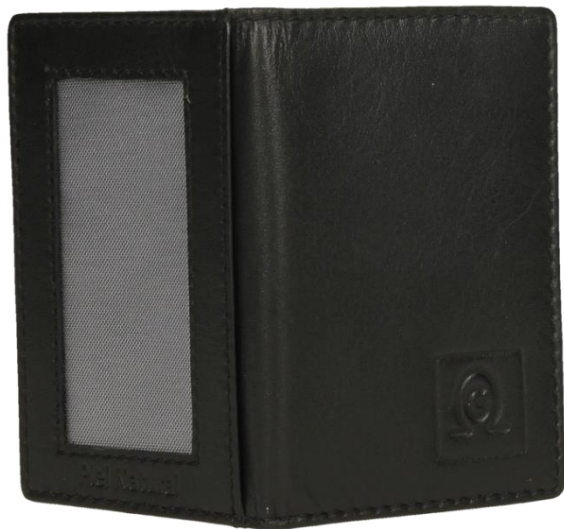

MEDIDAS: 12,5cm x 8,5cm

MONEDERO/LLAVERO MOD: 614985

COLORES: NEGRO, CUERO, ROJO,

MEDIDAS: 11,5cm x 8cm

ABONO TRANSPORTE MOD:IG 06V

COLORES: NEGRO, ROJO, CUERO

MEDIDAS: 9,8cm x 6,5cm

ABONO TRANSPORTE MOD:IG 06

COLORES: NEGRO, ROJO, CUERO

MEDIDAS: 9,8cm x 6,5cm

MONEDERO CABALLERO MOD:IG 02

COLORES: NEGRO, CUERO

MEDIDAS: 9,5cm x 6,8cm

CARTERA/MONEDERO MOD:IG 04

COLORES: NEGRO, CUERO

MEDIDAS: 9,5cm x 7cm