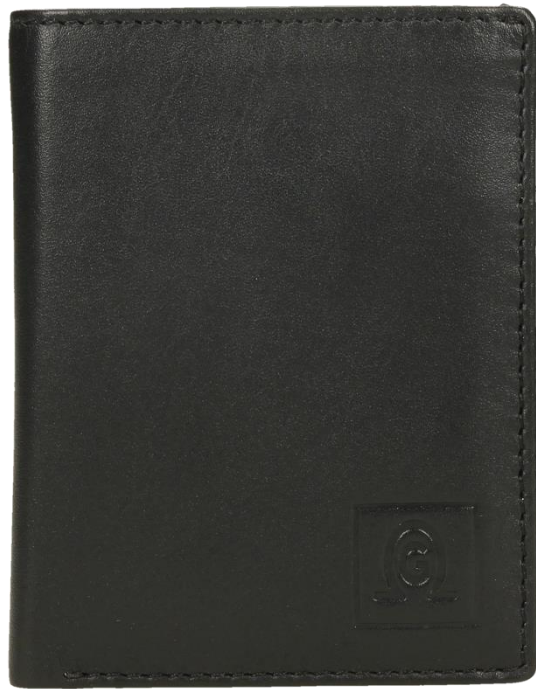

PIEL NATURAL

CARTERA CABALLERO MOD:614984

COLORES: NEGRO, CUERO

MEDIDAS: 11cm x 8,5cm

CARTERA CABALLERO MOD:IG 38

COLORES: NEGRO, CUERO

MEDIDAS: 10,3cm x 8,5cm

CARTERA CABALLERO MOD:IG 26

COLORES: NEGRO, CUERO

MEDIDAS: 11cm x 8,7cm

CARTERA CABALLERO MOD:614982

COLORES: NEGRO, MARRÓN

MEDIDAS: 10,4cm x 7,4cm

CARTERA CABALLERO MOD:IG 37

COLORES: NEGRO, CUERO

MEDIDAS: 12,5cm x 9,5cm

CARTERA CABALLERO MOD:IG 33

COLORES: NEGRO, CUERO

MEDIDAS: 12,3cm x 9,5cm

CARTERA CABALLERO MOD:IG 32

COLORES: NEGRO, CUERO

MEDIDAS: 10,3cm x 8cm

CARTERA CABALLERO MOD:IG 31

COLORES: NEGRO, CUERO

COLORES: NEGRO, CUERO

MEDIDAS: 11cm x 8cm

CARTERA CABALLERO MOD:IG 40

COLORES: NEGRO, CUERO

MEDIDAS: 10cm x 8,3cm

COLECCIÓN OILY

CATÁLOGO MARROQUINERÍA PIEL NATURAL

CARTERA CABALLERO MOD: 51024