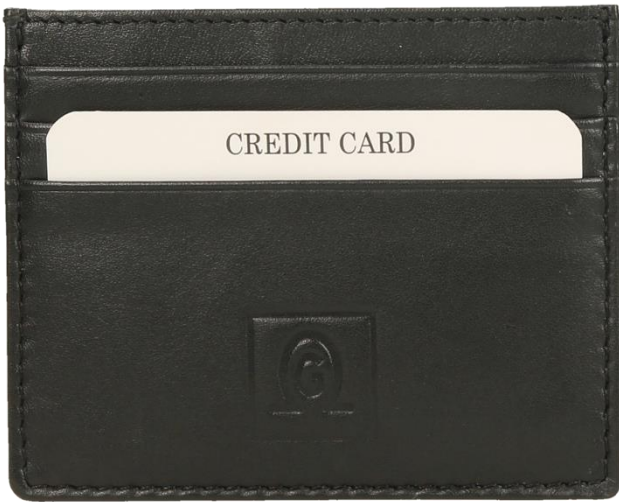

TARJETERO MOD:IG 03

COLORES: NEGRO, CUERO

MEDIDAS: 10cm x 8cm

TARJETERO MOD:IG 03V

COLORES: NEGRO, CUERO

MEDIDAS: 10cm x 8cm