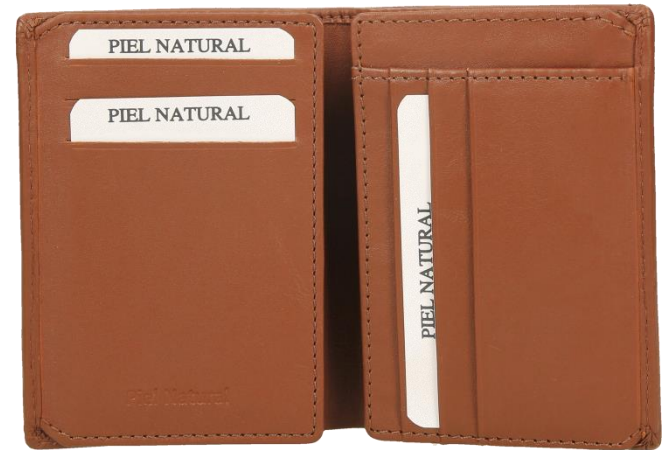

PIEL NATURAL

CARTERA CABALLERO MOD:614984

COLORES: NEGRO, CUERO

MEDIDAS: 11cm x 8,5cm

CARTERA CABALLERO MOD:IG 38

COLORES: NEGRO, CUERO

MEDIDAS: 10,3cm x 8,5cm

CARTERA CABALLERO MOD:IG 26

COLORES: NEGRO, CUERO

MEDIDAS: 11cm x 8,7cm

CARTERA CABALLERO MOD:614982

COLORES: NEGRO, MARRÓN

MEDIDAS: 10,4cm x 7,4cm

CARTERA CABALLERO MOD:IG 37

COLORES: NEGRO, CUERO

MEDIDAS: 12,5cm x 9,5cm

CARTERA CABALLERO MOD:IG 33

COLORES: NEGRO, CUERO

MEDIDAS: 12,3cm x 9,5cm

CARTERA CABALLERO MOD:IG 32

COLORES: NEGRO, CUERO

MEDIDAS: 10,3cm x 8cm

CARTERA CABALLERO MOD:IG 31

COLORES: NEGRO, CUERO

COLORES: NEGRO, CUERO

MEDIDAS: 11cm x 8cm

CARTERA CABALLERO MOD:IG 40

COLORES: NEGRO, CUERO

MEDIDAS: 10cm x 8,3cm

COLECCIÓN OILY

CATÁLOGO MARROQUINERÍA PIEL NATURAL

CARTERA CABALLERO MOD: 51024