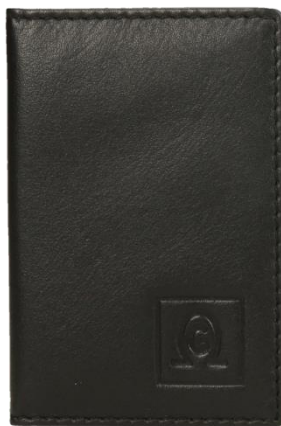

MEDIDAS: 12,5cm x 8,5cm

MONEDERO/LLAVERO MOD: 614985

COLORES: NEGRO, CUERO, ROJO,

MEDIDAS: 11,5cm x 8cm

ABONO TRANSPORTE MOD:IG 06V

COLORES: NEGRO, ROJO, CUERO

MEDIDAS: 9,8cm x 6,5cm

ABONO TRANSPORTE MOD:IG 06

COLORES: NEGRO, ROJO, CUERO

MEDIDAS: 9,8cm x 6,5cm

MONEDERO CABALLERO MOD:IG 02

COLORES: NEGRO, CUERO

MEDIDAS: 9,5cm x 6,8cm

CARTERA/MONEDERO MOD:IG 04

COLORES: NEGRO, CUERO

MEDIDAS: 9,5cm x 7cm