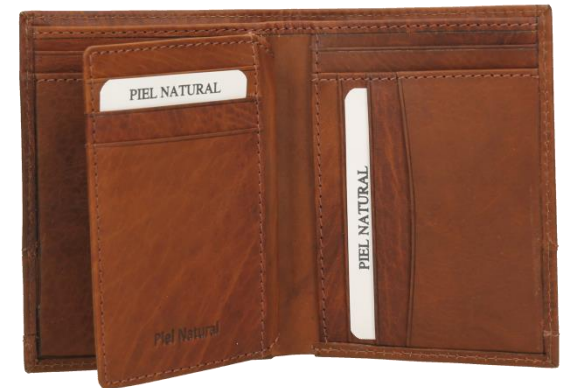

MEDIDAS: 9,8cm x 7cm

CARTERA CABALLERO MOD:IG 13

COLORES: NEGRO, CUERO

MEDIDAS: 10,5cm x 8cm

CARTERA CABALLERO MOD:IG 17

COLORES: NEGRO, MARRÓN

MEDIDAS: 11cm x 8,5cm

CARTERA CABALLERO MOD:IG 41

COLORES: NEGRO, CUERO

MEDIDAS: 11cm x 8cm

CARTERA CABALLERO MOD:IG 40

COLORES: NEGRO, CUERO

MEDIDAS: 10cm x 8,3cm

COLECCIÓN OILY

CATÁLOGO MARROQUINERÍA PIEL NATURAL

CARTERA CABALLERO MOD: 51024

COLORES: COLOR ÚNICO

MEDIDAS: 11,8cm x 9cm

TARJETERO CABALLERO MOD: 51023

COLORES: COLOR ÚNICO

MEDIDAS: 10cm x 8cm

CARTERA CABALLERO MOD: 51021

COLORES: COLOR ÚNICO

MEDIDAS: 11cm x 7,5cm