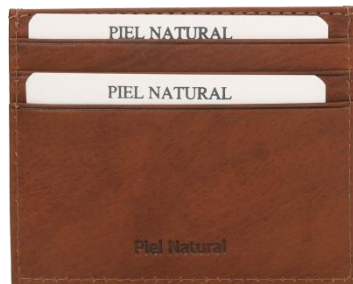

MEDIDAS: 9,8cm x 7cm

CARTERA CABALLERO MOD:IG 13

COLORES: NEGRO, CUERO

MEDIDAS: 10,5cm x 8cm

CARTERA CABALLERO MOD:IG 17

COLORES: NEGRO, MARRÓN

MEDIDAS: 11cm x 8,5cm

CARTERA CABALLERO MOD:IG 41

COLORES: NEGRO, CUERO

MEDIDAS: 11cm x 8cm

CARTERA CABALLERO MOD:IG 40

COLORES: NEGRO, CUERO

MEDIDAS: 10cm x 8,3cm

COLECCIÓN OILY

CATÁLOGO MARROQUINERÍA PIEL NATURAL

CARTERA CABALLERO MOD: 51024

COLORES: COLOR ÚNICO

MEDIDAS: 11,8cm x 9cm

TARJETERO CABALLERO MOD: 51023

COLORES: COLOR ÚNICO

MEDIDAS: 10cm x 8cm

CARTERA CABALLERO MOD: 51021

COLORES: COLOR ÚNICO

MEDIDAS: 11cm x 7,5cm

PIEZA PEQUEÑA

CATÁLOGO MARROQUINERÍA PIEL NATURAL

TARJETERO/MONEDERO MOD:IG 34

COLORES: NEGRO CON FUCSIA, NEGRO CON VERDE, NEGRO CON AMARILLO, NEGRO CON NARANJA

MEDIDAS: 11cm X 7cm

CATÁLOGO MARROQUINERÍA PIEL NATURAL