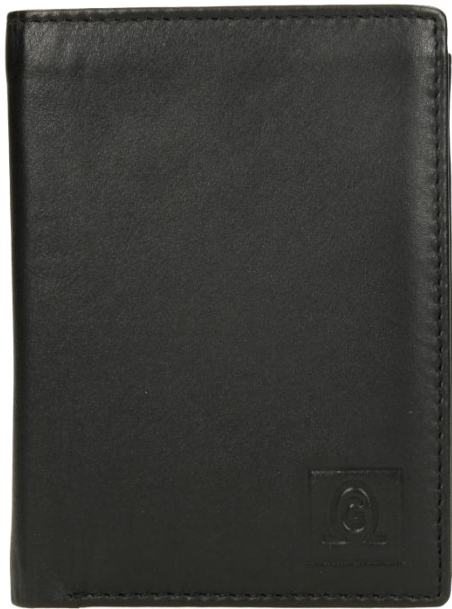

PIEL NATURAL

CARTERA CABALLERO MOD:614984

COLORES: NEGRO, CUERO

MEDIDAS: 11cm x 8,5cm

CARTERA CABALLERO MOD:IG 38

COLORES: NEGRO, CUERO

MEDIDAS: 10,3cm x 8,5cm

CARTERA CABALLERO MOD:IG 26

COLORES: NEGRO, CUERO

MEDIDAS: 11cm x 8,7cm

CARTERA CABALLERO MOD:614982

COLORES: NEGRO, MARRÓN

MEDIDAS: 10,4cm x 7,4cm

CARTERA CABALLERO MOD:IG 37

COLORES: NEGRO, CUERO

MEDIDAS: 12,5cm x 9,5cm

CARTERA CABALLERO MOD:IG 33

COLORES: NEGRO, CUERO

MEDIDAS: 12,3cm x 9,5cm

CARTERA CABALLERO MOD:IG 32

COLORES: NEGRO, CUERO

MEDIDAS: 10,3cm x 8cm

CARTERA CABALLERO MOD:IG 31

COLORES: NEGRO, CUERO

COLORES: NEGRO, CUERO

MEDIDAS: 11cm x 8cm

CARTERA CABALLERO MOD:IG 40

COLORES: NEGRO, CUERO

MEDIDAS: 10cm x 8,3cm

COLECCIÓN OILY

CATÁLOGO MARROQUINERÍA PIEL NATURAL

CARTERA CABALLERO MOD: 51024