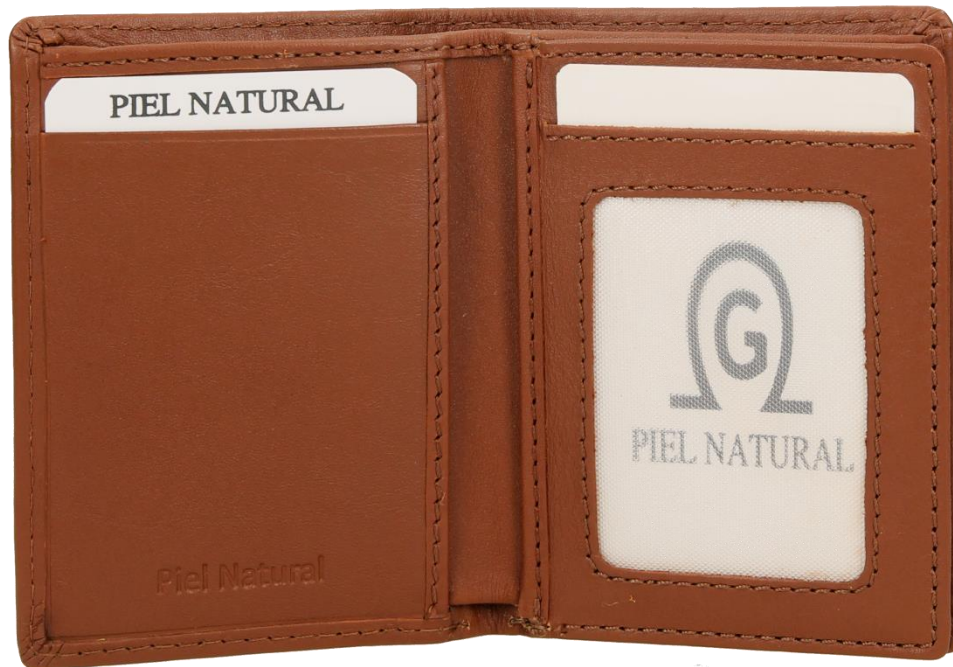

COLORES: NEGRO, CUERO

MEDIDAS: 11cm x 8,7cm

CARTERA CABALLERO MOD:614982

COLORES: NEGRO, MARRÓN

MEDIDAS: 10,4cm x 7,4cm

CARTERA CABALLERO MOD:IG 37

COLORES: NEGRO, CUERO

MEDIDAS: 12,5cm x 9,5cm

CARTERA CABALLERO MOD:IG 33

COLORES: NEGRO, CUERO

MEDIDAS: 12,3cm x 9,5cm

CARTERA CABALLERO MOD:IG 32

COLORES: NEGRO, CUERO

MEDIDAS: 10,3cm x 8cm

CARTERA CABALLERO MOD:IG 31

COLORES: NEGRO, CUERO

MEDIDAS: 9,8cm x 7cm

CARTERA CABALLERO MOD:IG 13

COLORES: NEGRO, CUERO

MEDIDAS: 10,5cm x 8cm

CARTERA CABALLERO MOD:IG 17

COLORES: NEGRO, MARRÓN

MEDIDAS: 11cm x 8,5cm

CARTERA CABALLERO MOD:IG 41

COLORES: NEGRO, CUERO

MEDIDAS: 11cm x 8cm

CARTERA CABALLERO MOD:IG 40

COLORES: NEGRO, CUERO

MEDIDAS: 10cm x 8,3cm

COLECCIÓN OILY

CATÁLOGO MARROQUINERÍA PIEL NATURAL

CARTERA CABALLERO MOD: 51024