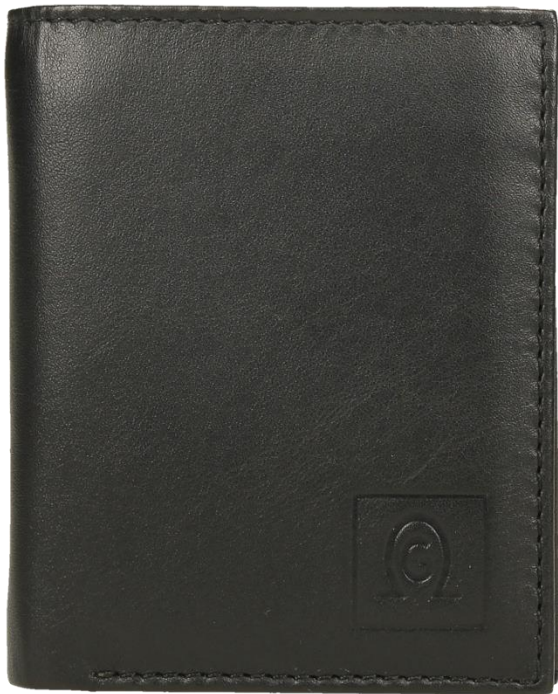

PIEL NATURAL

CARTERA CABALLERO MOD:614984

COLORES: NEGRO, CUERO

MEDIDAS: 11cm x 8,5cm

CARTERA CABALLERO MOD:IG 38

COLORES: NEGRO, CUERO

MEDIDAS: 10,3cm x 8,5cm

CARTERA CABALLERO MOD:IG 26

COLORES: NEGRO, CUERO

MEDIDAS: 11cm x 8,7cm

CARTERA CABALLERO MOD:614982

COLORES: NEGRO, MARRÓN

MEDIDAS: 10,4cm x 7,4cm

CARTERA CABALLERO MOD:IG 37

COLORES: NEGRO, CUERO

MEDIDAS: 12,5cm x 9,5cm

CARTERA CABALLERO MOD:IG 33

COLORES: NEGRO, CUERO

MEDIDAS: 12,3cm x 9,5cm

CARTERA CABALLERO MOD:IG 32

COLORES: NEGRO, CUERO

MEDIDAS: 10,3cm x 8cm

CARTERA CABALLERO MOD:IG 31

COLORES: NEGRO, CUERO

COLORES: NEGRO, CUERO

MEDIDAS: 11cm x 8cm

CARTERA CABALLERO MOD:IG 40

COLORES: NEGRO, CUERO

MEDIDAS: 10cm x 8,3cm

COLECCIÓN OILY

CATÁLOGO MARROQUINERÍA PIEL NATURAL

CARTERA CABALLERO MOD: 51024