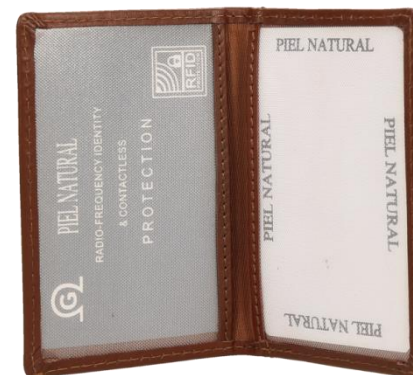

TARJETERO/MONEDERO MOD:IG 34

COLORES: NEGRO, CUERO Y ROJO

MEDIDAS: 11cm X 7cm

MONEDERO MOD:IG 42

COLORES: NEGRO, ROJO, MARRÓN

MEDIDAS: 14cm x 9cm

MONEDERO MOD:IG 30

COLORES: NEGRO, ROJO, MARRÓN

MEDIDAS: 12,5cm x 8,5cm

MONEDERO/LLAVERO MOD: 614985

COLORES: NEGRO, CUERO, ROJO,

MEDIDAS: 11,5cm x 8cm

ABONO TRANSPORTE MOD:IG 06V

COLORES: NEGRO, ROJO, CUERO

MEDIDAS: 9,8cm x 6,5cm

ABONO TRANSPORTE MOD:IG 06

COLORES: NEGRO, ROJO, CUERO

MEDIDAS: 9,8cm x 6,5cm

MONEDERO CABALLERO MOD:IG 02

COLORES: NEGRO, CUERO

MEDIDAS: 9,5cm x 6,8cm

CARTERA/MONEDERO MOD:IG 04

COLORES: NEGRO, CUERO

MEDIDAS: 9,5cm x 7cm