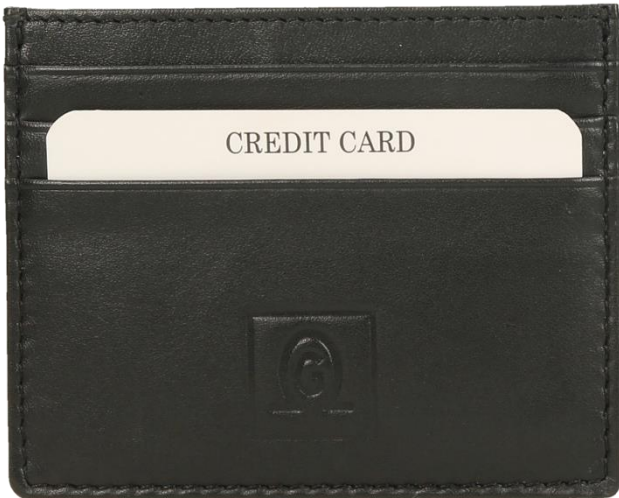

MEDIDAS: 8cm x 8cm

TARJETERO MOD:IG 03

COLORES: NEGRO, CUERO

MEDIDAS: 10cm x 8cm

TARJETERO MOD:IG 03V

COLORES: NEGRO, CUERO

MEDIDAS: 10cm x 8cm

MONEDERO FLEJE MOD:IG 05

COLORES: NEGRO, CUERO

MEDIDAS: 9,5cm x 7,5cm

CARTERA CABALLERO MOD:IG 35

COLORES: NEGRO, CUERO

MEDIDAS: 10cm x 7,5cm

LLAVERO/MONEDERO VERTICAL MOD:IG 25

COLORES: NEGRO, CUERO

MEDIDAS: 10cm x 5,5cm