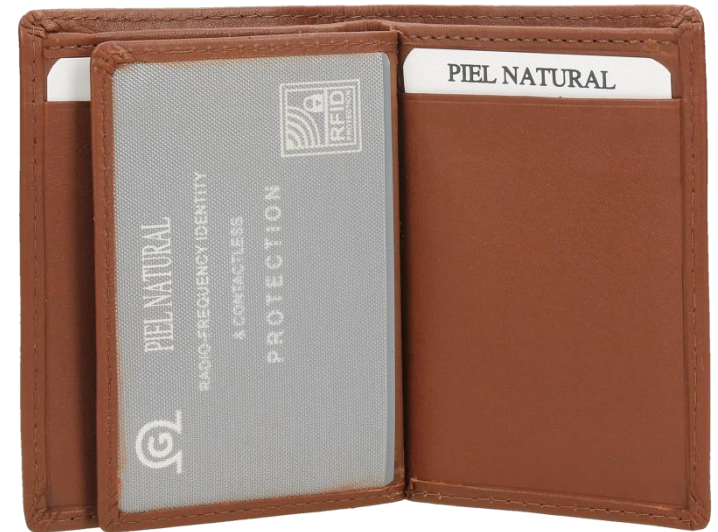

PIEL NATURAL

CARTERA CABALLERO MOD:614984

COLORES: NEGRO, CUERO

MEDIDAS: 11cm x 8,5cm

CARTERA CABALLERO MOD:IG 38

COLORES: NEGRO, CUERO

MEDIDAS: 10,3cm x 8,5cm

CARTERA CABALLERO MOD:IG 26

COLORES: NEGRO, CUERO

MEDIDAS: 11cm x 8,7cm

CARTERA CABALLERO MOD:614982

COLORES: NEGRO, MARRÓN

MEDIDAS: 10,4cm x 7,4cm

CARTERA CABALLERO MOD:IG 37

COLORES: NEGRO, CUERO

MEDIDAS: 12,5cm x 9,5cm

CARTERA CABALLERO MOD:IG 33

COLORES: NEGRO, CUERO

MEDIDAS: 12,3cm x 9,5cm

CARTERA CABALLERO MOD:IG 32

COLORES: NEGRO, CUERO

MEDIDAS: 10,3cm x 8cm

CARTERA CABALLERO MOD:IG 31

COLORES: NEGRO, CUERO

MEDIDAS: 9,8cm x 7cm

CARTERA CABALLERO MOD:IG 13

COLORES: NEGRO, CUERO

MEDIDAS: 10,5cm x 8cm

CARTERA CABALLERO MOD:IG 17

COLORES: NEGRO, MARRÓN

MEDIDAS: 11cm x 8,5cm

CARTERA CABALLERO MOD:IG 41