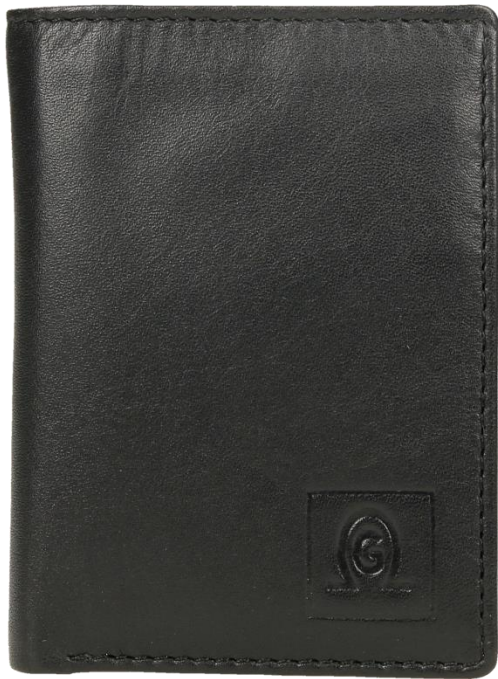

CARTERA CABALLERO MOD:IG 13

COLORES: NEGRO, CUERO

MEDIDAS: 10,5cm x 8cm