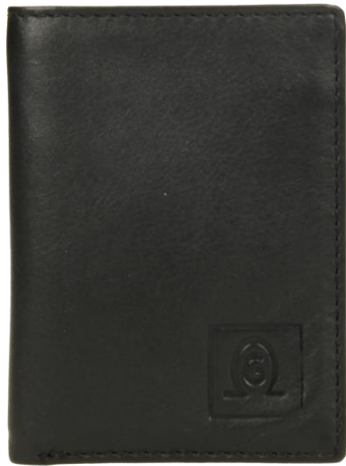

PIEL NATURAL

CARTERA CABALLERO MOD:614984

COLORES: NEGRO, CUERO

MEDIDAS: 11cm x 8,5cm

CARTERA CABALLERO MOD:IG 38

COLORES: NEGRO, CUERO

MEDIDAS: 10,3cm x 8,5cm

CARTERA CABALLERO MOD:IG 26

COLORES: NEGRO, CUERO

MEDIDAS: 11cm x 8,7cm

CARTERA CABALLERO MOD:614982

COLORES: NEGRO, MARRÓN

MEDIDAS: 10,4cm x 7,4cm

CARTERA CABALLERO MOD:IG 37

COLORES: NEGRO, CUERO

MEDIDAS: 12,5cm x 9,5cm

CARTERA CABALLERO MOD:IG 33

COLORES: NEGRO, CUERO

MEDIDAS: 12,3cm x 9,5cm

CARTERA CABALLERO MOD:IG 32

COLORES: NEGRO, CUERO

MEDIDAS: 10,3cm x 8cm

CARTERA CABALLERO MOD:IG 31

COLORES: NEGRO, CUERO

MEDIDAS: 9,8cm x 7cm

CARTERA CABALLERO MOD:IG 13

COLORES: NEGRO, CUERO

MEDIDAS: 10,5cm x 8cm

CARTERA CABALLERO MOD:IG 17

COLORES: NEGRO, MARRÓN

MEDIDAS: 11cm x 8,5cm

CARTERA CABALLERO MOD:IG 41