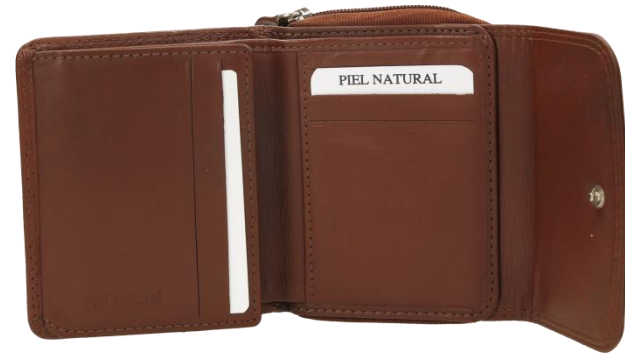

COLORES: NEGRO, CUERO

MEDIDAS: 9,5cm x 7,5cm

CARTERA CABALLERO MOD:IG 35

COLORES: NEGRO, CUERO

MEDIDAS: 10cm x 7,5cm

LLAVERO/MONEDERO VERTICAL MOD:IG 25

COLORES: NEGRO, CUERO

MEDIDAS: 10cm x 5,5cm

LLAVERO/MONEDERO HORIZONTAL MOD:IG 09

COLORES: NEGRO, CUERO

MEDIDAS: 10,5cm x 6cm

TARJETERO MOD:IG 614986

COLORES: NEGRO, CUERO, ROJO

MEDIDAS: 10,5cm x 7,5cm

CARTERA SEÑORA MOD:IG 46

COLORES: NEGRO, MARRÓN, ROJO

MEDIDAS: 10cm x 8,5cm

CARTERA SEÑORA MOD:IG 45
COLORES: NEGRO, CUERO, ROJO
MEDIDAS: 10,5cm x 9cm

TARJETERO MOD:IG 36

COLORES: NEGRO, CUERO, ROJO, COLORINES

MEDIDAS: 11,5cm x 7cm