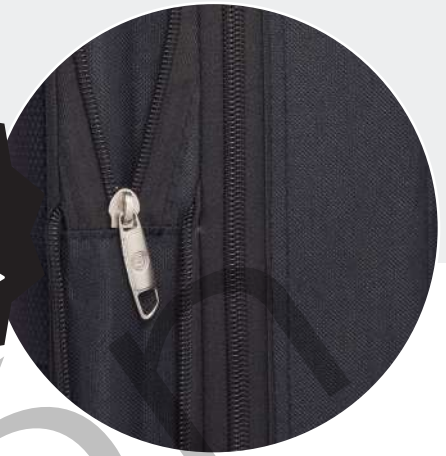

TROLLEY

Juego de trolley de material poliester, 4 ruedas. Extensible
Trolley set, polyester, 4 wheels. Expandable