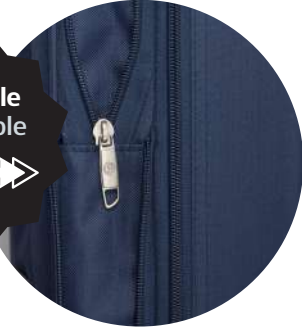

EQUIPAJE DE MANO
HAND LUGGAGE

INDIVIDUAL

TROLLEY

Equipaje de mano Hand Luggage

Extensible
Expandable
← || →

BZ 5576-50

TROLLEY INDIVIDUAL, 4 RUEDAS / WHEELS
POLIESTER

39 x 55 x 19 cm. - 2,9 Kg.