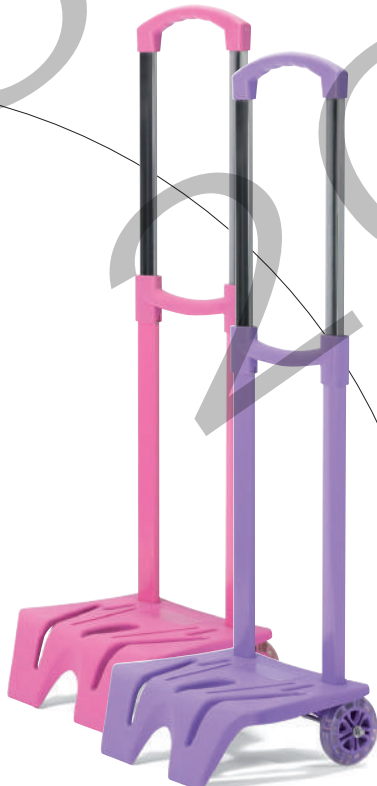

MOCHILA BACKPACK

Con Ruedas
With Wheels

BZ 5249

MOCHILA CON RUEDAS / TROLLEY BACKPACK
POLIESTER • 33 x 46 x 20 cm.

BZ 5249G

MOCHILA CON RUEDAS / TROLLEY BACKPACK
POLIESTER • 33 x 46 x 20 cm.

Portaordenador
Computer Bag

BZ 5593

MOCHILA TROLLEY / TROLLEY BACKPACK
POLIESTER • 34 x 54 x 19 cm. - 2,7 Kg.

MOCHILA BACKPACK

BZ 5260

MOCHILA / BACKPACK
POLIESTER • 26 x 38 x 23 cm.

BZ 5259

MOCHILA / BACKPACK
POLIESTER | 26 x 37 x 20 cm.

BZ 4249N

CARRO | TROLLEY

BZ 4249

CARRO / TROLLEY

BZ 4061

MOCHILA / BACKPACK
POLIESTER • 34 x 45 x 18 cm.

MOCHILA BACKPACK

BZ 5258