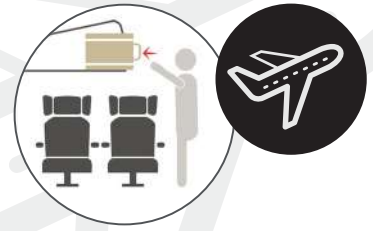

PLATA
LIGHT GREY

EQUIPAJE DE MANO
HAND LUGGAGE

INDIVIDUAL

TROLLEY

Equipaje de mano Hand Luggage

DM 001-50

TROLLEY INDIVIDUAL, 4 RUEDAS / WHEELS
MATERIAL LIGERO ABS / LIGHTWEIGHT ABS
37 x 55 x 20 cm. - 2,9 Kg.