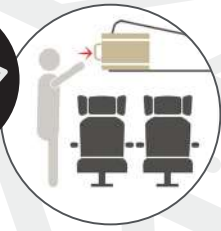

TROLLEY

EQUIPAJE DE MANO
HAND LUGGAGE

INDIVIDUAL

Portaordenador
Computer Bag

4 Ruedas dobles
multidirección
4 Double wheels
multidirection

360°

Candado de combinación
3 Digit combination lock

BOS 1355-50

TROLLEY INDIVIDUAL, 4 RUEDAS / WHEELS
MATERIAL LIGERO ABS / LIGHTWEIGHT ABS

40 x 57 x 23 cm. - 3,3 Kg.

Solo Negro
Only Black

2 Ruedas
Wheels

Asa regulable
Adjustable handle

BZ 5594

TROLLEY PORTAORDENADOR / COMPUTER BAG
POLIESTER

41 x 35 x 26 cm. - 2,6 kg.

Portaordenador
Computer Bag