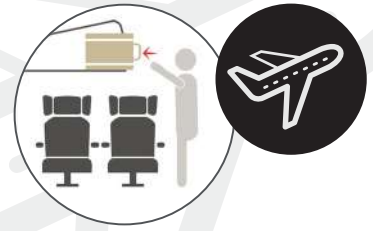

EQUIPAJE DE MANO
HAND LUGGAGE

INDIVIDUAL

TROLLEY

Equipaje de mano Hand Luggage

4 Ruedas dobles multidirección
4 Double wheels multidirection

360°