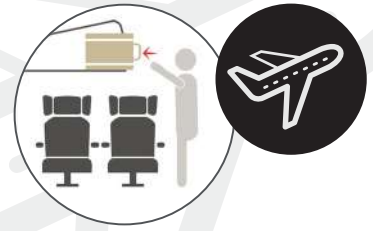

EQUIPAJE DE MANO
HAND LUGGAGE

INDIVIDUAL

TROLLEY

Equipaje de mano Hand Luggage

Extensible
Expandable
← || →

BZ 5576-50

TROLLEY INDIVIDUAL, 4 RUEDAS / WHEELS
POLIESTER

39 x 55 x 19 cm. - 2,9 Kg.