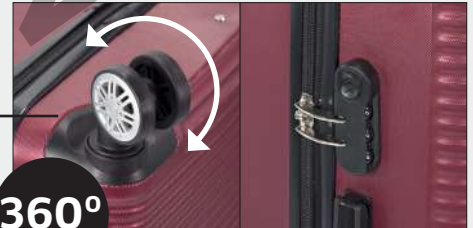

Super
LIGERO/LIGHT

4 Ruedas dobles
multidirección
4 Double wheels
multidirection

360°

Candado de combinación
3 Digit combination lock

BZ 5418-50

TROLLEY INDIVIDUAL, 4 RUEDAS/ WHEELS
MATERIAL LIGERO ABS / LIGHTWEIGHT ABS

35 x 52 x 19 cm. - 2,7 Kg.