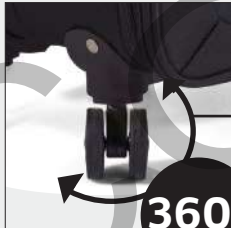

360°

4 Ruedas dobles
multidirección
4 Double wheels
multidirection

BZ 5564-50

TROLLEY INDIVIDUAL, 4 RUEDAS / WHEELS
POLIESTER

38 x 55 x 19 cm. - 2,9 Kg.