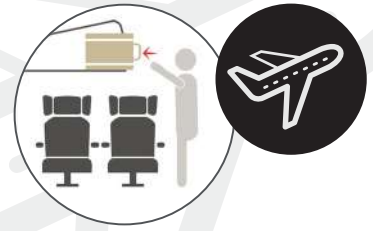

TROLLEY

Equipaje de mano Hand Luggage

Super
LIGERO / LIGHT

4 Ruedas dobles
multidirección
4 Double wheels
multidirection

360°

Candado de combinación
3 Digit combination lock

BZ 5417-50

TROLLEY INDIVIDUAL, 4 RUEDAS / WHEELS
MATERIAL LIGERO ABS / LIGHTWEIGHT ABS