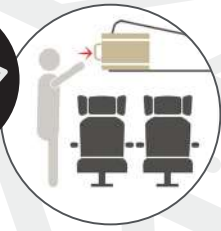

TROLLEY

EQUIPAJE DE MANO
HAND LUGGAGE

INDIVIDUAL

Equipaje de mano Hand Luggage

360°

4 Ruedas dobles
multidirección
4 Double wheels
multidirection

Super
LIGERO / LIGHT

BZ 5560-50

TROLLEY INDIVIDUAL, 4 RUEDAS / WHEELS
MATERIAL LIGERO ABS / LIGHTWEIGHT ABS
36 x 58 x 23 cm. - 3 Kg.

Candado de combinación
3 Digit combination lock

AZUL
BLUE

GRANATE
BURGUNDY

NARANJA
ORANGE

360°

4 Ruedas multidirección
4 Wheels multidirection

Super
LIGERO / LIGHT

BZ 5580-50

TROLLEY INDIVIDUAL, 4 RUEDAS / WHEELS
MATERIAL LIGERO ABS / LIGHTWEIGHT ABS
35 x 55x 20 cm. - 2,8 Kg.

Candado de combinación
3 Digit combination lock

PLATA
LIGHT GREY