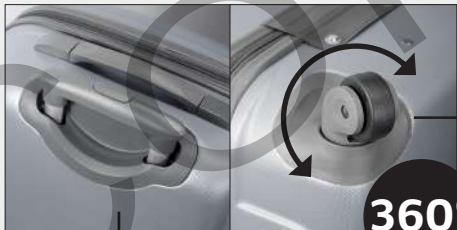

360°

Asa regulable
Adjustable handle

4 Ruedas multidirección
4 Wheels multidirection

BOS 1351-50

TROLLEY INDIVIDUAL, 4 RUEDAS / WHEELS
MATERIAL LIGERO ABS / LIGHTWEIGHT ABS
37 x 47 x 18 cm. - 2,7 Kg.