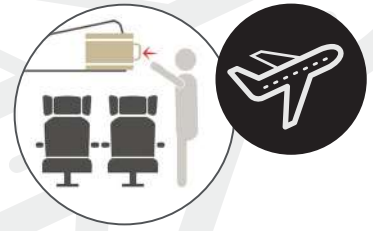

Super
LIGERO / LIGHT

BZ 5495-50

TROLLEY INDIVIDUAL, 4 RUEDAS / WHEELS
MATERIAL LIGERO PC / LIGHTWEIGHT PC
36 x 55 x 22 cm. - 3,1 Kg.

EQUIPAJE DE MANO
HAND LUGGAGE

INDIVIDUAL

TROLLEY

Equipaje de mano Hand Luggage