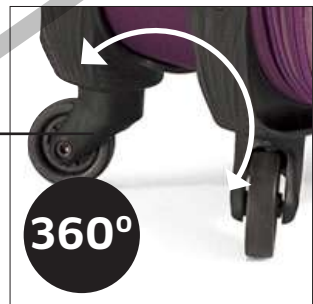

BZ 5381

JUEGO DE TROLLEY SET, 4 RUEDAS / WHEELS
POLIESTER

70 cm. 46 x 70 x 25 cm. - 4 Kg.

60 cm. 40 x 60 x 22 cm. - 3,4 Kg.

cabina 34 x 54 x 20 cm. - 2,7 Kg.

NO EXTENSIBLE / NO EXPANDABLE

JUEGO 3 SET

Ruedas multidirección
Wheels multidirection