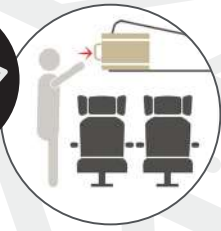

TROLLEY

Equipaje de mano Hand Luggage

EQUIPAJE DE MANO
HAND LUGGAGE

INDIVIDUAL

Asa regulable
Adjustable handle

2 Ruedas
Wheels

BZ 3651-50

TROLLEY INDIVIDUAL, 2 RUEDAS / WHEELS
POLIESTER

36 x 55 x 19 cm. - 3,4 Kg.

NEGRO
BLACK

AZUL
BLUE

ROJO
RED

360°

4 Ruedas dobles
multidirección
4 Double wheels
multidirection

BZ 5564-50

TROLLEY INDIVIDUAL, 4 RUEDAS / WHEELS
POLIESTER

38 x 55 x 19 cm. - 2,9 Kg.

Extensible
Expandable

GASOLINA
PETROL

AZUL
BLUE

GRANATE
BURGUNDY

NEGRO
BLACK