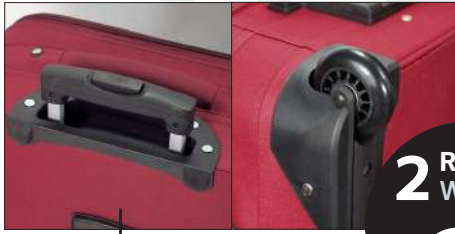

EQUIPAJE DE MANO
HAND LUGGAGE

INDIVIDUAL

Asa regulable
Adjustable handle

2 Ruedas
Wheels

BZ 3651-50

TROLLEY INDIVIDUAL, 2 RUEDAS / WHEELS
POLIESTER

36 x 55 x 19 cm. - 3,4 Kg.

NEGRO
BLACK