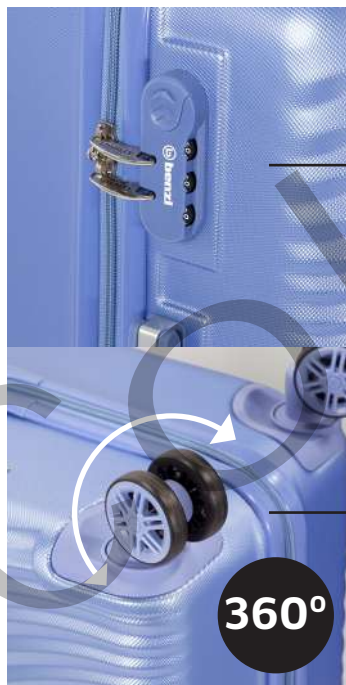

TROLLEY

Juego de trolley de material ligero ABS, 4 ruedas
Trolley set lightweight ABS, 4 wheels