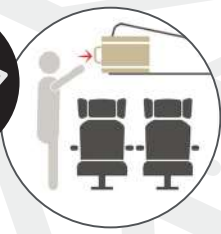

TROLLEY

Equipaje de mano Hand Luggage

EQUIPAJE DE MANO
HAND LUGGAGE

INDIVIDUAL

Asa regulable
Adjustable handle

BZ 5561-50

TROLLEY INDIVIDUAL, 4 RUEDAS / WHEELS
POLIESTER
38 x 54 x 20 cm. - 2,9 Kg.

Extensible
Expandable

GRANATE
BURGUNDY

AZAFATA
ELECTRIC BLUE

AZUL
BLUE

NEGRO
BLACK

Asa regulable
Adjustable handle

BZ 5562-50

TROLLEY INDIVIDUAL, 4 RUEDAS / WHEELS
POLIESTER
38 x 58 x 19 cm. - 2,9 Kg.

Extensible
Expandable

AZUL
BLUE

NEGRO
BLACK

GRIS
GREY

GRANATE
BURGUNDY