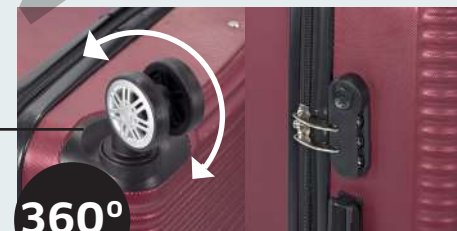

Ruedas dobles
multidirección
Double wheels
multidirection

360°

Candado
de combinación
3 Digit
combination lock