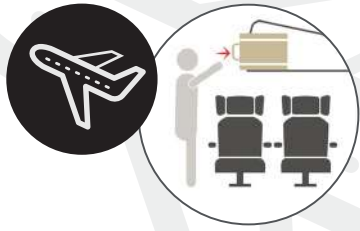

TROLLEY

EQUIPAJE DE MANO
HAND LUGGAGE

INDIVIDUAL

Equipaje de mano Hand Luggage