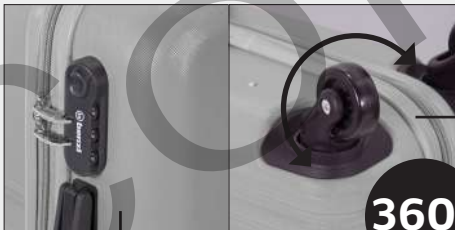

BZ 5560-50

TROLLEY INDIVIDUAL, 4 RUEDAS / WHEELS
MATERIAL LIGERO ABS / LIGHTWEIGHT ABS
36 x 58 x 23 cm. - 3 Kg.

Candado de combinación
3 Digit combination lock

AZUL
BLUE

GRANATE
BURGUNDY

NARANJA
ORANGE

360°