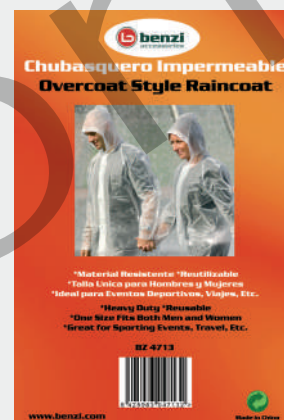

BZ 4713

CHUBASQUERO IMPERMEABLE
OVERCOAT STYLE RAINCOAT