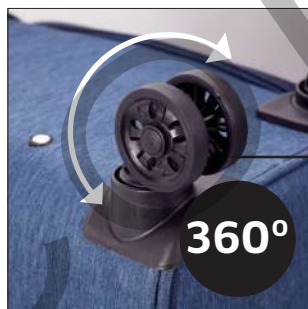

TROLLEY

Juego de trolley de material poliéster, 4 ruedas. Extensible
Trolley set, polyester, 4 wheels. Expandable

Extensible
Expandable

Ruedas dobles
multidirección
Double wheels
multidirection

360°

JUEGO 3 SET

BZ 5661

JUEGO DE TROLLEY, 4 RUEDAS / WHEELS
POLIESTER

70 cm. 45 x 70 x 26 cm. - 3,9 Kg.

60 cm. 40 x 60 x 23 cm. - 3,3 Kg.

cabina 38 x 54 x 20 cm. - 2,9 Kg.

NEGRO
BLACK

GRIS
GREY

ROSA
PINK

AZUL
BLUE