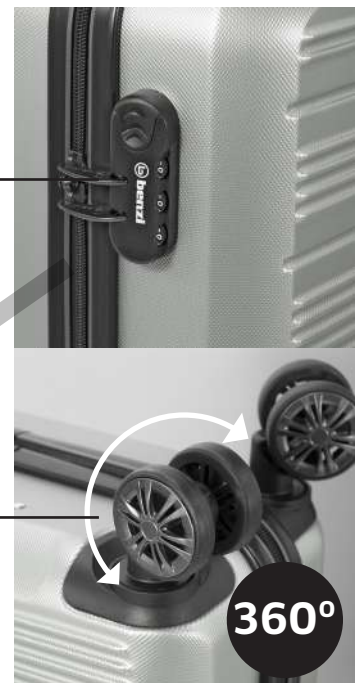

Ruedas dobles
multidirección
Double wheels
multidirection

360°