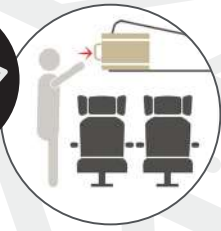

PLATA
LIGHT GREY

TROLLEY

EQUIPAJE DE MANO
HAND LUGGAGE

INDIVIDUAL

Equipaje de mano Hand Luggage

360°

Candado de combinación
3 Digit combination lock

4 Ruedas multidirección
4 Wheels multidirection