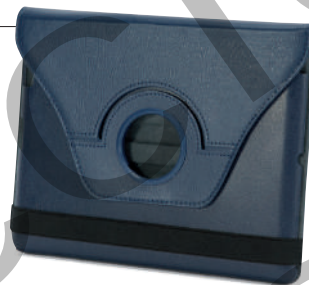

BZ 4129

FUNDA TABLET / TABLET CASE
PVC • 25 x 19 x 02 cm.