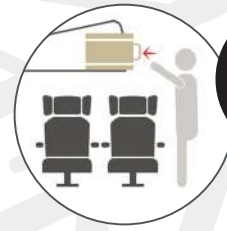

EQUIPAJE DE MANO
HAND LUGGAGE

INDIVIDUAL

TROLLEY

Equipaje de mano Hand Luggage

Extensible
Expandable

4 Ruedas
multidirección
4 Wheels
multidirection

360°

BZ 5573-50

TROLLEY INDIVIDUAL, 4 RUEDAS / WHEELS
POLIESTER

38 x 55 x 20 cm. - 3,1 Kg.

AMARILLO
YELLOW

AZUL
BLUE

ROJO
RED

NEGRO
BLACK

Extensible
Expandable

4 Ruedas dobles
multidirección
4 Double wheels
multidirection

360°

BZ 5572-50

TROLLEY INDIVIDUAL, 4 RUEDAS / WHEELS
POLIESTER

39 x 55 x 20 cm. - 2,4 Kg.

AZAFATA
ELECTRIC BLUE

AMARILLO
YELLOW

AZUL
BLUE