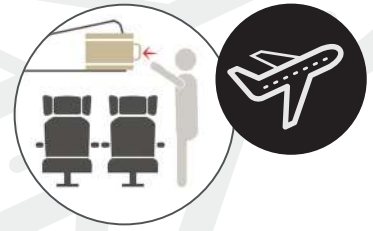

Equipaje de mano portaordenador
Computer Bag Hand Luggage

BZ 5592

TROLLEY PORTAORDENADOR
COMPUTER BAG
POLIESTER

41 x 35 x 26 cm. - 2,6 kg.

Solo Negro
Only Black

2 Ruedas
Wheels

Asa regulable
Adjustable handle