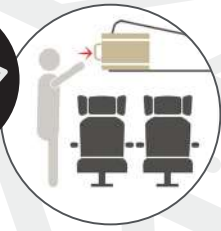

TROLLEY

Equipaje de mano Hand Luggage

EQUIPAJE DE MANO
HAND LUGGAGE

INDIVIDUAL

4 Ruedas dobles multidirección
4 Double wheels multidirection

360°

BZ 5571-50

TROLLEY INDIVIDUAL, 4 RUEDAS / WHEELS