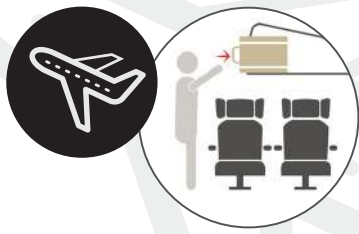

NEGRO/LIMA
BLACK/LIME

TROLLEY

INDIVIDUAL

Equipaje de mano Hand Luggage

Medidas válidas para la mayoría de las aerolíneas
Valid size for the majority of airlines

TROLLEY

EQUIPAJE DE MANO
HAND LUGGAGE

INDIVIDUAL