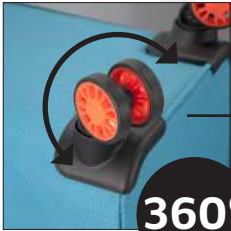

4 Ruedas dobles multidirección
4 Double wheels multidirection

360°

BZ 5571-50

TROLLEY INDIVIDUAL, 4 RUEDAS / WHEELS

POLIESTER

38 x 55 x 18 cm. - 2,2 Kg.