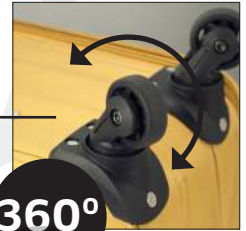

4 Ruedas
multidirección
4 Wheels
multidirection

360°

BZ 5573-50

TROLLEY INDIVIDUAL, 4 RUEDAS / WHEELS
POLIESTER

38 x 55 x 20 cm. - 3,1 Kg.