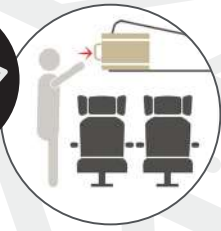

TROLLEY

EQUIPAJE DE MANO
HAND LUGGAGE

INDIVIDUAL

Equipaje de mano Hand Luggage

4 Ruedas multidirección
4 Wheels multidirection

360°

Candado de combinación
3 Digit
combination lock

BZ 5588-50