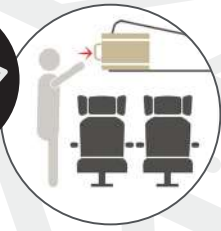

PLATA LIGHT GREY

TROLLEY

EQUIPAJE DE MANO
HAND LUGGAGE

INDIVIDUAL

Equipaje de mano Hand Luggage

360°

Candado de combinación
3 Digit combination lock

4 Ruedas dobles
multidirección
4 Double wheels
multidirection