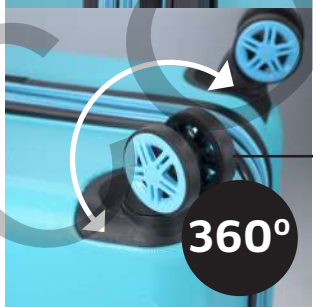

70 cm. 45 x 69 x 28 cm. - 4,5 Kg.
60 cm. 41 x 59 x 27 cm. - 3,8 Kg.
cabina 40 x 55 x 20 cm. - 2,8 Kg.

**Candado
de combinación
3 Digit
combination lock**

**Ruedas dobles
multidirección
Double wheels
multidirection**