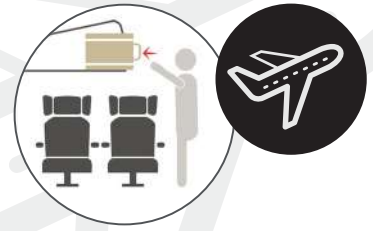

INDIVIDUAL

TROLLEY

Equipaje de mano Hand Luggage

Super
LIGERO/LIGHT

4 Ruedas dobles
multidirección
4 Double wheels
multidirection

360°

BZ 5354-50

TROLLEY INDIVIDUAL, 4 RUEDAS / WHEELS
MATERIAL LIGERO ABS / LIGHTWEIGHT ABS
37 x 55 x 20 cm. - 2,9 Kg.