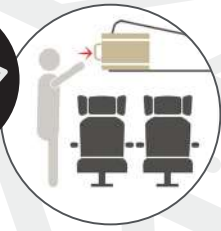

35 x 52 x 19 cm. - 2,7 Kg.

ROJO
RED

AZUL
BLUE

NEGRO
BLACK

MARRÓN
BROWN

PLATA
LIGHT GREY

TROLLEY

EQUIPAJE DE MANO
HAND LUGGAGE