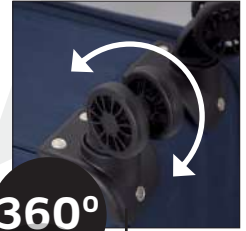

EQUIPAJE DE MANO
HAND LUGGAGE

INDIVIDUAL

TROLLEY

Equipaje de mano Hand Luggage

Extensible
Expandable
← || →

BZ 5576-50

TROLLEY INDIVIDUAL, 4 RUEDAS / WHEELS
POLIESTER

39 x 55 x 19 cm. - 2,9 Kg.