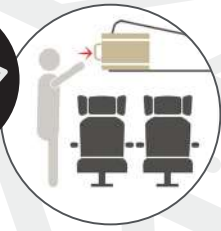

TROLLEY

EQUIPAJE DE MANO
HAND LUGGAGE

INDIVIDUAL

Equipaje de mano Hand Luggage

4 Ruedas dobles
multidirección
4 Double wheels
multidirection

Super
LIGERO / LIGHT

360°

BZ 5669-50

TROLLEY INDIVIDUAL, 4 RUEDAS / WHEELS
MATERIAL LIGERO ABS / LIGHTWEIGHT ABS
cabina 37 x 55 x 20 cm. - 2,8 Kg.

Candado de combinación
3 Digit combination lock

ROSA
PINK

ROSA/ORO
PINK/GOLD

LIMA
LIME

AZAFATA
ELECTRIC BLUE

NEGRO
BLACK

4 Ruedas dobles
multidirección
4 Double wheels
multidirection

Super
LIGERO / LIGHT

360°

BZ 5583-50

TROLLEY INDIVIDUAL, 4 RUEDAS / WHEELS
MATERIAL LIGERO ABS / LIGHTWEIGHT ABS
38 x 52 x 20 cm. - 2,8 Kg.

Candado de combinación
3 Digit combination lock

ROSA
PINK

AMARILLO
YELLOW

NEGRO
BLACK

AZUL
BLUE

GRANATE
BURGUNDY