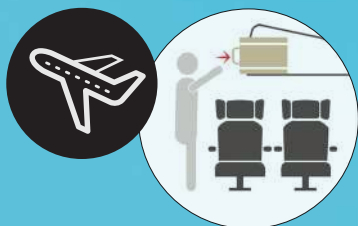

NEGRO/LIMA
BLACK/LIME

TROLLEY

INDIVIDUAL

Equipaje de mano Hand Luggage

Medidas válidas para la mayoría de las aerolíneas
Valid size for the majority of airlines

TROLLEY

EQUIPAJE DE MANO
HAND LUGGAGE

INDIVIDUAL