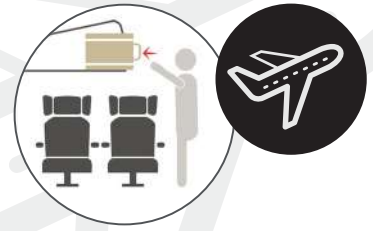

EQUIPAJE DE MANO
HAND LUGGAGE

INDIVIDUAL

TROLLEY

Equipaje de mano Hand Luggage