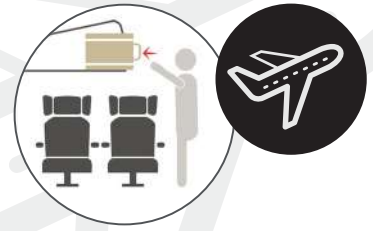

TROLLEY

Equipaje de mano Hand Luggage

Super
LIGERO/LIGHT

4 Ruedas dobles
multidirección
4 Double wheels
multidirection

360°

Candado de combinación
3 Digit combination lock

BZ 5526-50

TROLLEY INDIVIDUAL, 4 RUEDAS / WHEELS
MATERIAL LIGERO ABS / LIGHTWEIGHT ABS