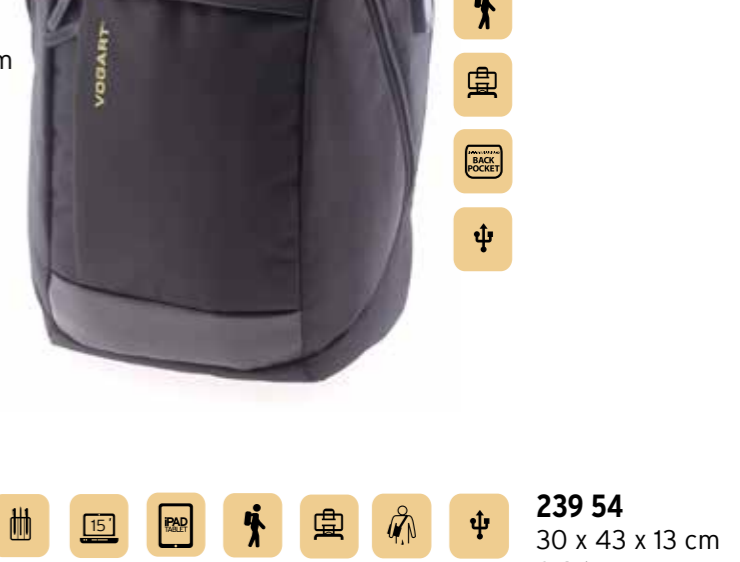

239 54
30 x 43 x 13 cm
0,8 kg
16 L