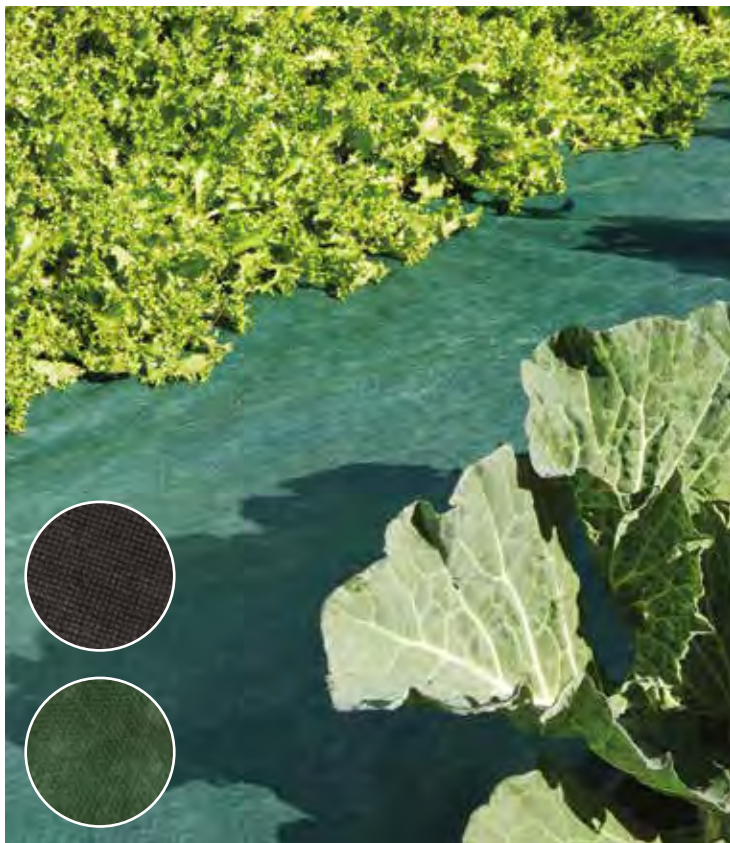

STOP-GRASS

¡Escanea para ver el video de instalación!

Escaneie para ver o video de instalação!

	📦	📏	m	📄	🚚
04010001	8 422502 554263	1,25x25	10	60	

Malla geotextil | Malha geotêxtil

ES> Mallas de polipropileno para cubierta de suelos de invernaderos, plantaciones y jardines contra las malas hierbas.