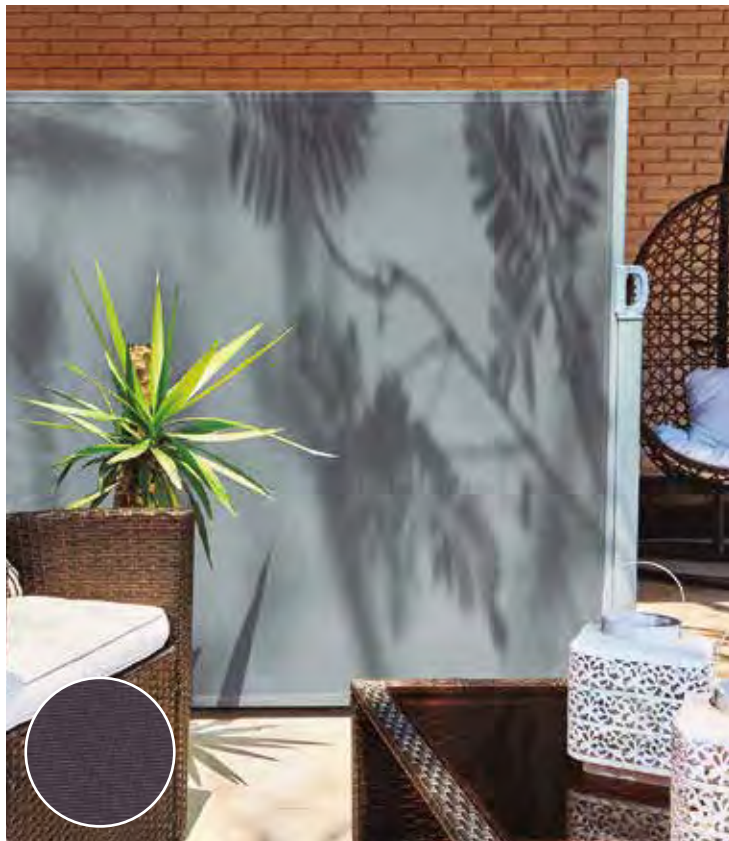

Separador ambiente extensible | Separador ambiente extensível

ES> Separador de ambiente extensible fabricado en Poliester y PU. Resistente al agua. Ideal para terrazas y jardines.

PT> Separador de ambiente extensível fabricado em poliester e PU. Resistente a água. Ideal para terraços e jardins.

	📦	📏	cm	📦	🚚
53040029	8 422502 61522 3		1,6x3	1	60

Productos relacionados
Produtos relacionados