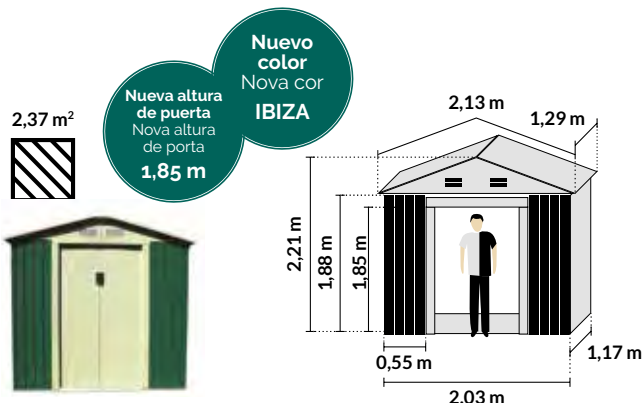

Caseta metálica TOOLS High door
Casa de jardim metálica TOOLS High door

ES> Caseta de jardín metálica de acero galvanizado de 25mm, con doble puerta corredera y cerradura. Ideal para la conservación y almacenamiento de herramientas y otros accesorios de jardín.

PT> Casinha de jardim metálica de aço galvanizado de 25mm, com dupla porta deslizante e fechadura. Ideal para a conservação e armazenamento de ferramentas e de outros acessórios de jardim.

	🏠	🔧	m	📄	📦
■ 62010005	8 422502 79463 8	2,13x2,21x1,29	1	8	
□ 62010006	8 422502 59722 2	2,13x2,21x1,29	1	8