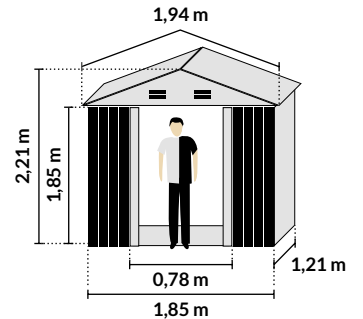

m		
■	62010011	8 422502 52798 4	1,94x2,12x1,21	1	7

Productos relacionados
Produtos relacionados

Césped / Relva DENIA
P. 48