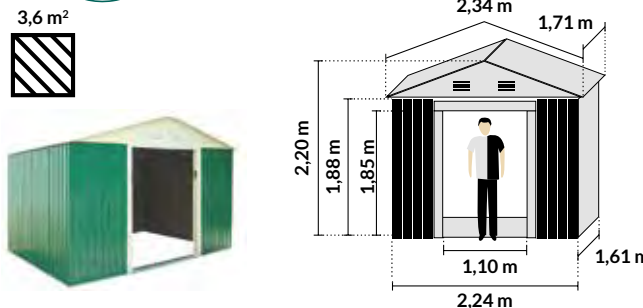

🏠	🔧	m	📄	📦
■ 62010007	8 422502 76101 2	2,34x2,20x1,71	1	8	
■ 62010008	8 422502 52985 8	2,34x2,20x1,71	1	8	

Productos relacionados
Produtos relacionados

Césped / Relva DENIA
P. 48