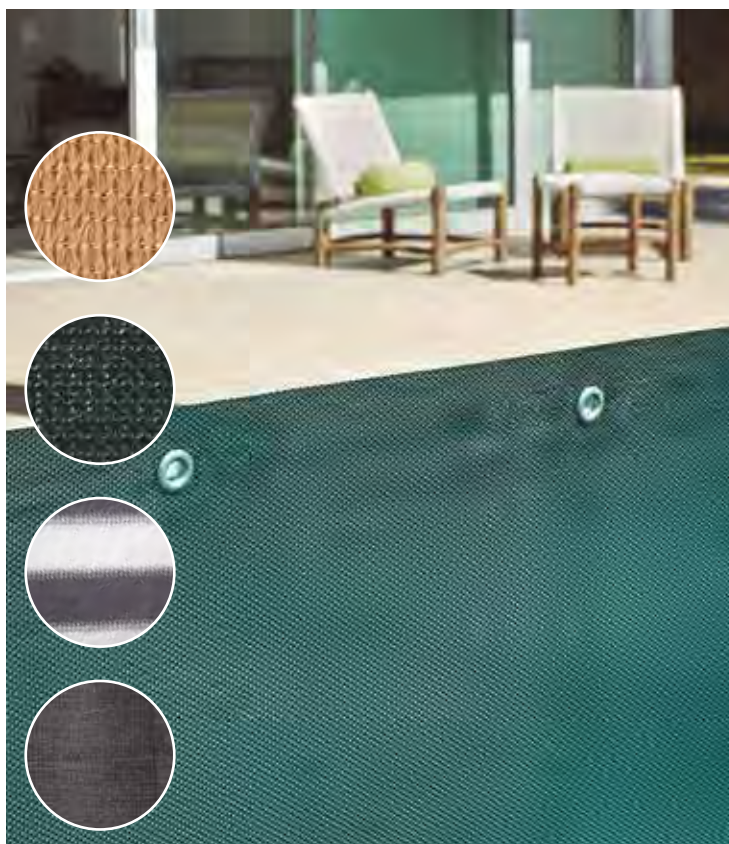

Clips de fijación válidos para...
Fixando clipses...

Easy

Colour-Quality

Rattan Luxe

Mallas de ocultación | Malhas de ocultação

Malla Balcony EASY 160 g/m² Malha Balcony EASY 160 g/m²

ES> Malla realizada en polietileno de alta densidad. Ojales de fijación fabricados en aluminio de 10 mm, situados cada 50 cm. Refuerzos en los extremos de la malla. Tratamiento anti-UV para protección del color.