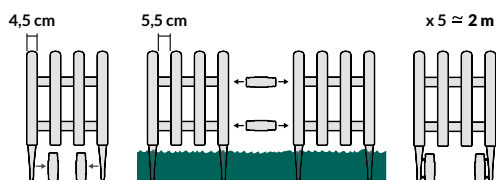

Producto ecológico
—
Produto ecológico

LOP LIGHT ORGANIC POLYMER
by Catral

Bordos y vallas | Bordos e cercas

CLICKFENCE Pack 5 minivallas LOP® CLICKFENCE Pack 5 mini cercas LOP®

ES> Producto fabricado con LOP®, desarrollados con material ecológico y reutilizable. Fácil sistema de unión oculto mediante click. Permite la posibilidad de crear ángulos con las vallas de una forma rápida y fácil adaptándose a tu espacio.

PT> Produto fabricado com LOP®, desenvolvido com material ecológico e reutilizável. Permite a possibilidade de criar ângulos com as vedações de forma rápida e fácil adaptando-se ao seu espaço.

	📦	📏	cm	📐	📦
■	49010001	8 422502 89322 5	40x40	4	160
□	49010002	8 422502 48127 9	40x40	4	160
■	49010008	8 422502 37600 1	40x40	4	160
■	49010016	8 422502 71805 4	40x40	4	160

Pack 2 bisagras CLICKFENCE LOP® Pack 2 dobradiças CLICKFENCE LOP®

ES> Producto fabricado con LOP®, desarrollado con material ecológico y reutilizable.

PT> Produto fabricado com LOP®, desenvolvido com material ecológico e reutilizável.

	📦	📏	cm	📐	📦
■	49010003	8 422502 68010 8	16,5x13,8x2,5	10	1080
□	49010004	8 422502 94118 6	16,5x13,8x2,5	10	1080
■	49010009	8 422502 30827 9	16,5x13,8x2,5	10	1080