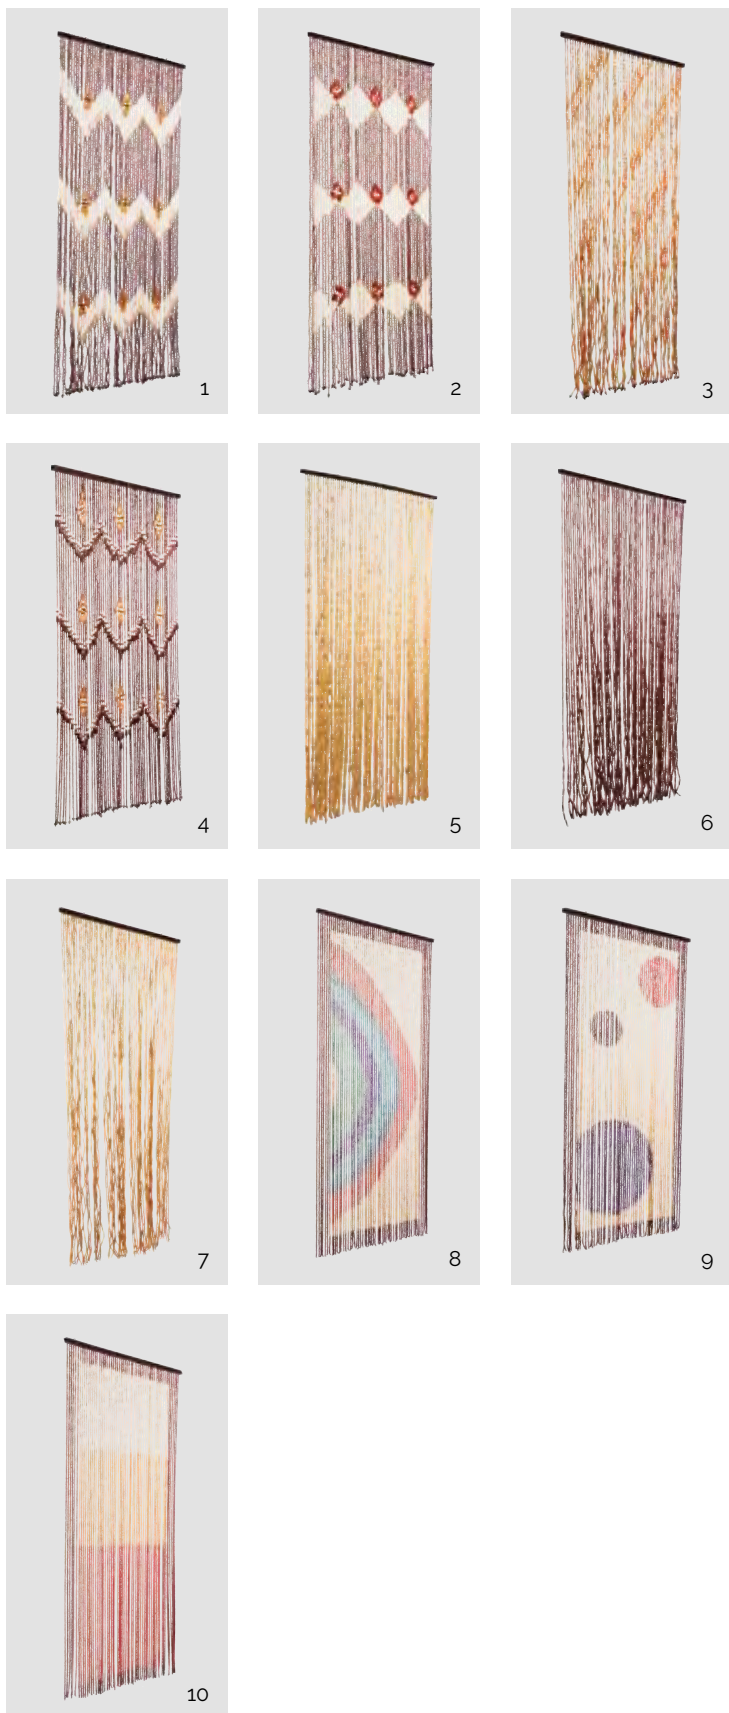

Cortinas de madera

Cortinas de madeira

ES > Cortinas de madera decorativas, elaboradas a mano con fibras naturales. Modelos pensados para decorar tanto las puertas de acceso a la vivienda como las puertas interiores o de jardín.

PT > Cortinas de madeira decorativas, feitas à mão com fibras naturais. Modelos concebidos para decorar tanto as portas de acesso à habitação como as portas interiores ou de jardim.

- 1// FORMOSA
- 2// TONKIN
- 3// HABANERA
- 4// TAIPING
- 5// HONG KONG MARFIL
- 6// HONG KONG BURDEOS
- 7// SHANGHAI MARFIL
- 8// RAINBOW
- 9// PLANETS
- 10// SUNSET

🏠	📏	Producto	m	📏	📏	📏
71060002	8 422502 180615	FORMOSA	0,9x2	60	10	80
71060003	8 422502 180684	TONKIN	0,9x2	60	10	80
71060004	8 422502 180691	HABANERA	0,9x2	56	10	80
71060005	8 422502 180707	TAIPING	0,9x2	60	10	80
71060006	8 422502 180813	HONG KONG MARFIL	0,9x2	70	10	80
71060007	8 422502 180837	HONG KONG BURDEOS	0,9x2	70	10	80
71060008	8 422502 180851	SHANGHAI MARFIL	0,9x2	72	10	80
71060009	8 422502 180714	TIANTAI	0,9x2	60	10	80
71060019	8 422502 760718	RAINBOW	0,9x2	60	10	120
71060020	8 422502 759217	PLANETS	0,9x2	60	10	120
71060026	8 422502 294077	SUNSET	0,9x2	60	10	120