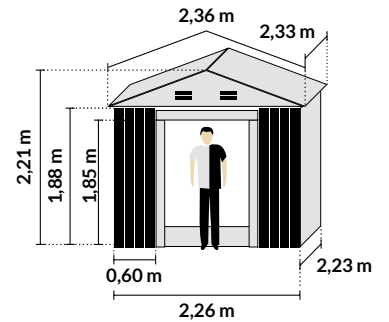

m		
■	62010009	8 422502 85097 6	2,36x2,21x2,33	1	7
■	62010010	8 422502 48616 8	2,36x2,21x2,33	1	7