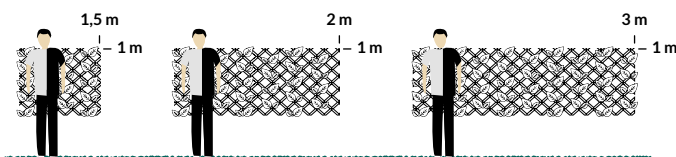

Separador extensible de mimbre
Separador extensivel de vime

ES > Separador extensible de varillas de mimbre de alta calidad , ideal para separar ambientes o crear espacios decorativos en el jardín.

PT > Separador extensível de varas de vime com alta qualidade, ideal para separar ambientes ou criar espaços decorativos no jardim.

🏠	📏	m	📦	🚚
43040014	8 422502 83379 5	3	2	24

Medidas disponibles
Medidas disponíveis