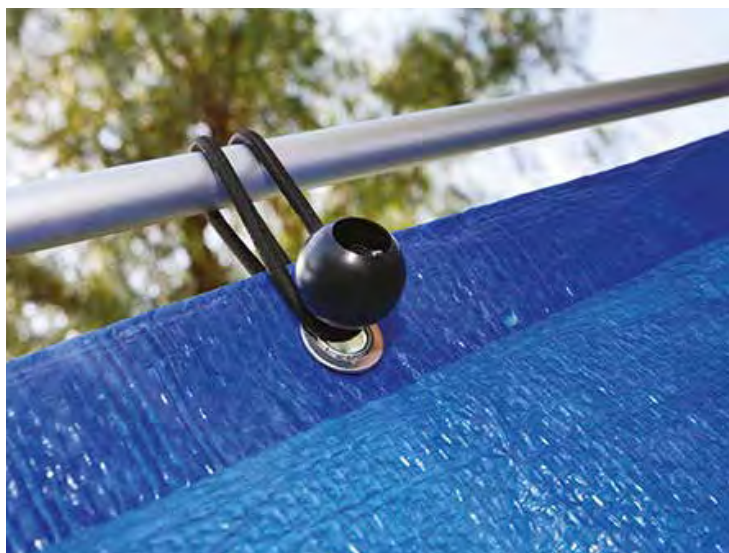

Fijador elástico | Fixador elástico

ES > Fijador elástico para la perfecta sujeción de toldos y fundas.

PT > Fixador elástico para a perfeita fixação de toldos e capas.

📦	🏠	📦	🚚
22020010	8 422502 22567 5	20	1440

Productos relacionados
Produtos relacionados