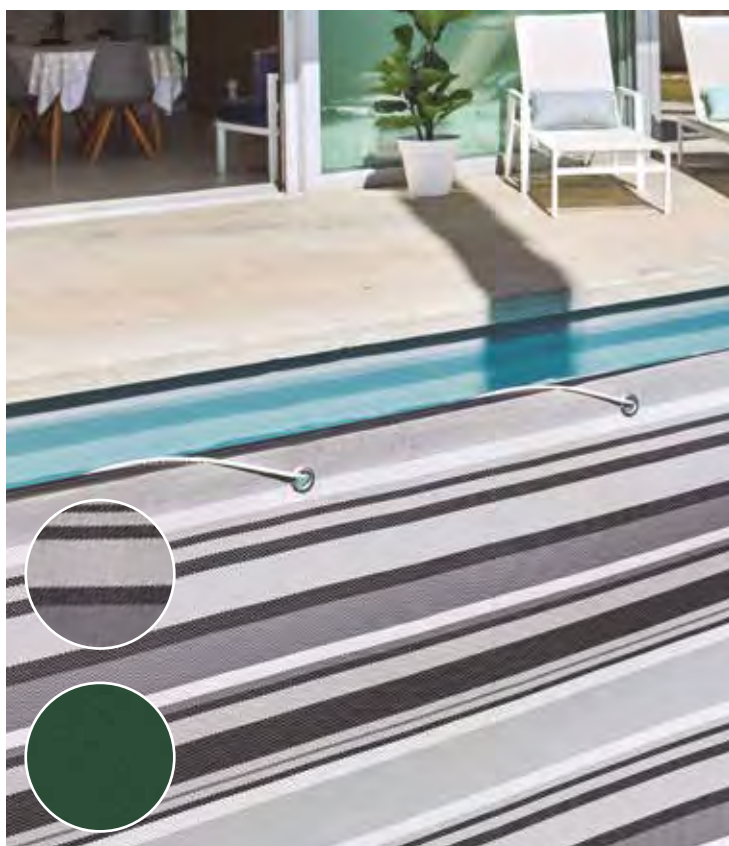

Clips de fijación válidos para...
Fixando clipses...

Easy

Colour-Quality

Rattan Luxe

Mallas de ocultación | Malhas de ocultação

Malla Balcony EASY 160 g/m² Malha Balcony EASY 160 g/m²

ES> Malla realizada en polietileno de alta densidad. Ojales de fijación fabricados en aluminio de 10 mm, situados cada 50 cm. Refuerzos en los extremos de la malla. Tratamiento anti-UV para protección del color.