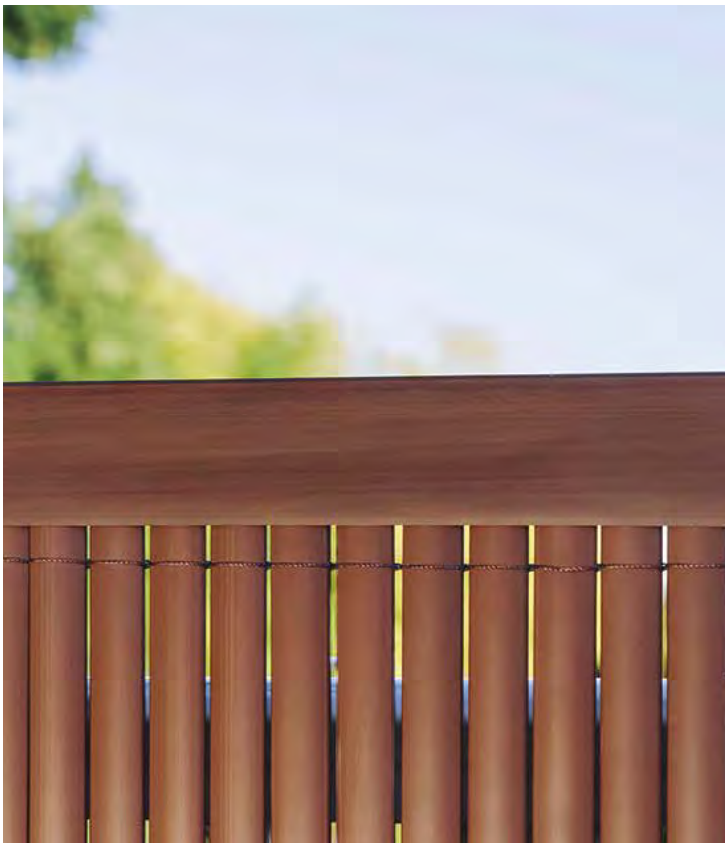

Perfiles "U" cañizo PVC

Perfis "U" caniço PVC

PACK 10 U.

			cm		
1	42080015	8 422502973576	4,5x200	1	3120
2	42080016	8 422502973583	4,5x200	1	3120
3	42080017	8 422502973590	4,5x200	1	3120
4	42080018	8 422502973606	4,5x200	1	3120
5	42080019	8 422502994731	4,5x200	1	3120
6	42080020	8 422502131884	4,5x200	1	3120
7	42080112	8 422502833634	4,5x200	1	3120

Instrucciones de fijación
Instruções de fixação