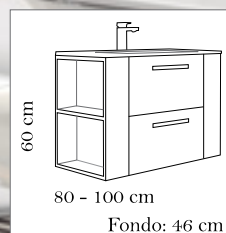

80 cm... **367€** 100 cm... **395€**

LAVABO PORCELANA

80 cm..... **55€** 100 cm..... **91€**

ESPEJO LED MOD. CASPIO

80 cm... **233€** 100 cm... **259€**

MUEBLE CON DOS ESTANTES LATERALES

COLORES DISPONIBLES