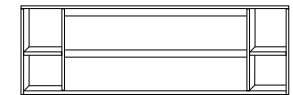

PINO SACRAMENTO

ROBLE MEMPHIS

ROBLE AZABACHE

COLECCIÓN MODULAR MODELO LONDRES

MUEBLE DE 60CM
2 cajones sin estantes

MUEBLE DE 80CM
2 cajones sin estantes

MUEBLE DE 80CM
2 cajones con estantes a la derecha.
Lavabo porcelana 80 cm con seno desplazado a la izquierda.

MUEBLE DE 100CM
2 cajones con estantes a derecha.
Lavabo porcelana 100 cm con seno desplazado a la izquierda.

MUEBLE DE 120CM
2 cajones con estantes a derecha y a la izquierda. Lavabo porcelana 120 cm con seno central.