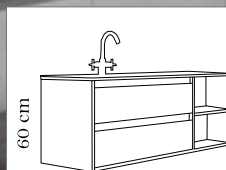

60-80-100-120 cm

Fondo: 46 cm