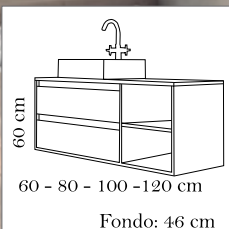

60 - 80 - 100 - 120 cm

Fondo: 46 cm

Mueble 2 cajones color roble memphis de 80 cm con estante lateral (total mueble 100 cm). Lavabo Modelo Leo. Espejo LED modelo Amor de 80 cm.

DISEÑO A PRECIOS SIN COMPETENCIA

KristalSur 7