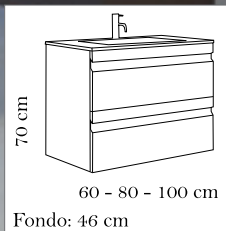

Mueble 2 cajones suspendido color blanco de 80 cm, con lavabo de porcelana. Espejo LED modelo Cora.
Complementos: Columna colgar de 30 cm color blanco. Mueble colgar 30 cm color grafito.

MODELO VALERIA

CARACTERÍSTICAS TÉCNICAS

GUÍAS: Cierre amortiguado, guía Hettich.

LATERALES: Melamina 16, lacado.

FRENTES: DM 19.