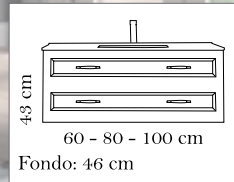

▲ ARMARIO REVERSIBLE

Armario 1 puerta reversible de 40x35x155 cm.

COLORES DISPONIBLES
MODELO CLASS

BLANCO

VISÓN

MODELO CLASS EN DIFERENTES VERSIONES

Mueble suspendido de 2 cajones en color blanco, con lavabo de porcelana. Espejo modelo Class de 80 cm. Complemento: Armario 1 puerta reversible de 40 cm.