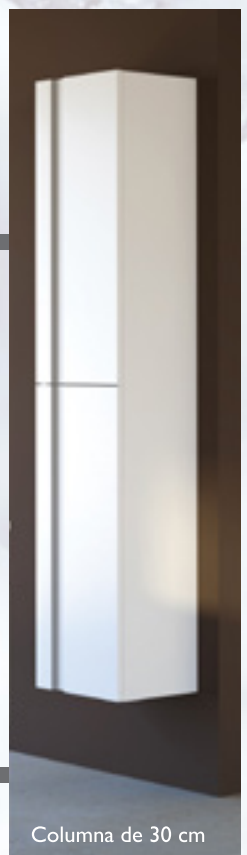

BLANCO

GRAFITO

TOPO

PRECIOS

MUEBLE BLANCO	60 cm... 219€	80 cm... 244€	100 cm... 269€
MUEBLE COLOR	60 cm... 255€	80 cm... 283€	100 cm... 350€
LAVABO PORCELANA	60 cm... 47€	80 cm... 55€	100 cm... 91€
ESPEJO LED CORA	60 cm... 125€	80 cm... 139€	100 cm... 155€