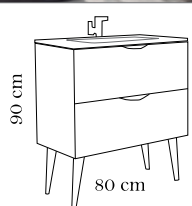

Fondo: 46 cm

Mueble de 80 cm color rosa chicle con lavabo de porcelana, patas color blanco y tirador acero.
Espejo LED modelo Ontario de 80 cm.