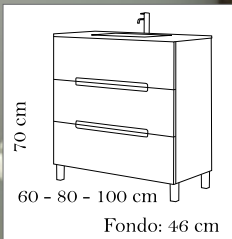

COLUMNA 30X32X160 cm.....	BLANCO 213€	COLOR 291€
MUEBLE COLGAR 30X22X80 cm...	BLANCO 127€	COLOR 161€

Mueble 3 cajones color Topo de 80 cm, con lavabo de porcelana. Espejo modelo Eyre.
Complementos: Columna colgar de 30 cm y mueble colgar 30 cm, en color topo.