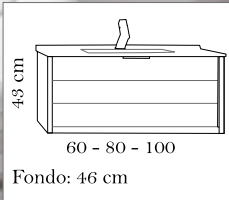

Mueble 2 cajones suspendido color roble, con lavabo de porcelana. Espejo modelo Tino. Complementos: Armario reversible de 40 cm.