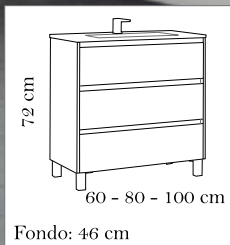

Mueble de 80 cm color denver con lavabo de porcelana y patas color acero. Espejo LED modelo Reno de 80 cm.

Fondo: 46 cm