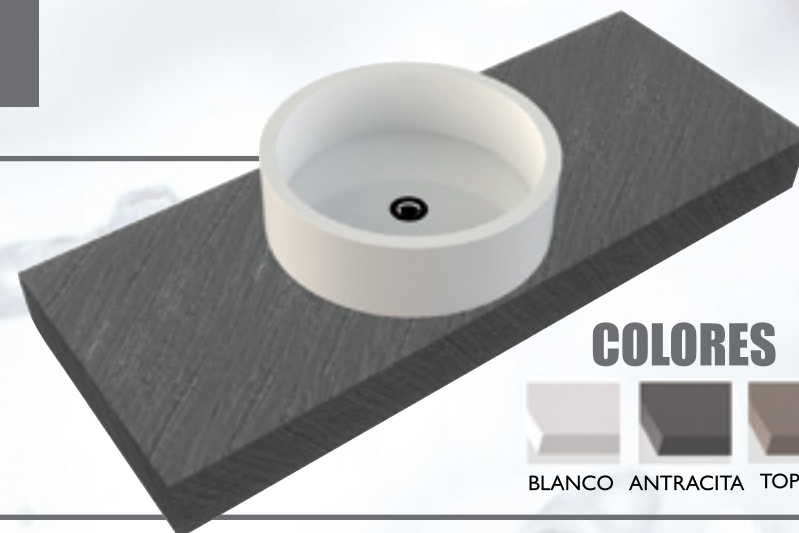

COLORES

BLANCO ANTRACITA TOPO

PRECIOS SIN COMPETENCIA

KristalSur 19