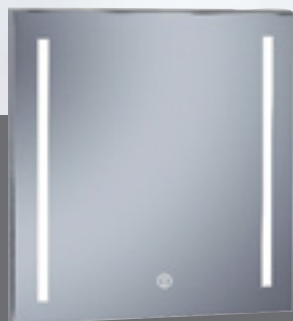

modelo CORA

LUZ FRONTAL

1. Dos tiras LED con sensor.
   - Certificado IP44

60X80 cm: 12,67 W.....	125€
80X80 cm: 12,67 W.....	139€
100X80 cm: 12,67 W.....	155€