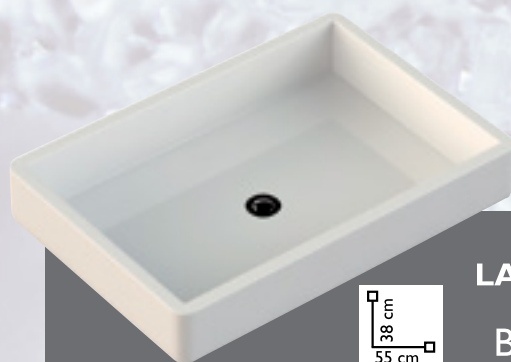

modelo
OVAL

42 cm Ø.... **80€**

modelo
MIRAMAR
-DE ENCASTRAR-

56x43 cm.... **35€**

modelo
RODAS

40,5x40,5 cm.... **99€**

LAVABO DE CRISTAL

60 cm....	89€	80 cm....	99€	SOPORTE	69€
70 cm....	95€	100 cm....	105€		

COLORES:

LAVABOS DE RESINA

LAVABOS SOBRE-ENCIMERA REDONDO

BLANCO..... **169€** COLOR..... **199€**

LAVABOS SOBRE-ENCIMERA CUADRADO

BLANCO..... **169€** COLOR..... **199€**

LAVABOS SOBRE-ENCIMERA RECTANGULAR

BLANCO..... **199€** COLOR..... **239€**

ENCIMERAS DE RESINA

80 CM..... **235€** 120 CM... **355€**
100 CM... **295€** 140 CM... **395€**

MÁXIMA CALIDAD

- Encimera de baño en resina sintética + polvo de mármol
- Acabado pizarra