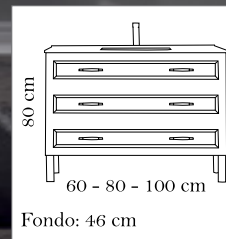

▲ ARMARIO REVERSIBLE

Armario 1 puerta reversible de 40x35x155 cm.

COLORES DISPONIBLES
MODELO CLASS

BLANCO

VISÓN