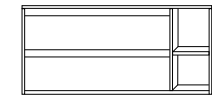

Mueble 2 cajones color roble menphis de 60 cm con estante lateral (total mueble 80 cm). Lavabo porcelana con seno desplazado. Espejo LED modelo Amor de 80 cm. Complemento: Columna de colgar de 38 cm.

COLORES DISPONIBLES
MODELO LONDRES

PINO SACRAMENTO

ROBLE MEMPHIS

ROBLE AZABACHE

COLECCIÓN MODULAR MODELO LONDRES

MUEBLE DE 60CM
2 cajones sin estantes

MUEBLE DE 80CM
2 cajones sin estantes

MUEBLE DE 80CM
2 cajones con estantes a la derecha.
Lavabo porcelana 80 cm con seno desplazado a la izquierda.

MUEBLE DE 100CM
2 cajones con estantes a derecha.
Lavabo porcelana 100 cm con seno desplazado a la izquierda.

MUEBLE DE 120CM
2 cajones con estantes a derecha y a la izquierda. Lavabo porcelana 120 cm con seno central.