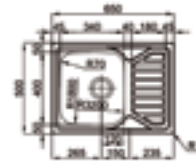

98€

FIGURA N°031

- MEDIDA EXTERNA: 650x500 MM
- MEDIDA CUBA: 340x400 MM
- PROFUNDIDAD: 200 MM.
- CON O SIN TALADRO