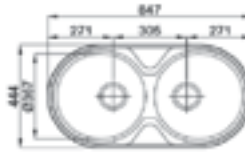

88€

- MEDIDA: 847X444 MM