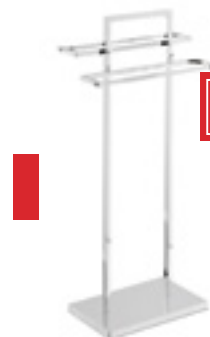

## ACCESORIOS DE SUELO

79€

MODELO **DÚO**  
ÁNGULO

86€

MODELO **DÚO**  
CURVO

71€

MODELO **TOALLERO**  
DOBLE ÁNGULO

79€

MODELO **TOALLERO**  
DOBLE CURVO

42€

MODELO **TOALLERO**  
DOBLE PIE. 195X160X620 mm

15€

MODELO **PORTARROLLO**  
PIE