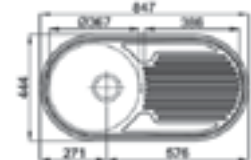

FIGURA N°036

- MEDIDA EXTERNA:  
860x500 MM  
- MEDIDA CUBA:  
340x400 MM  
- PROFUNDIDAD: 160 MM.

78€

FIGURA N°009

- MEDIDA: 847x444 MM  
CON O SIN TALADRO

125€

FIGURA N°017

- MEDIDA: 800x500 MM  
CON O SIN TALADRO