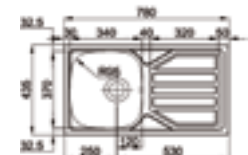

103€

FIGURA N°034

- MEDIDA EXTERNA: 380x440 MM
- MEDIDA CUBA: 340x400 MM
- PROFUNDIDAD: 200 MM.

95€

FIGURA N°035

- MEDIDA EXTERNA: 780x435 MM
- MEDIDA CUBA: 340x370 MM
- PROFUNDIDAD: 140 MM.
- CON O SIN TALADRO