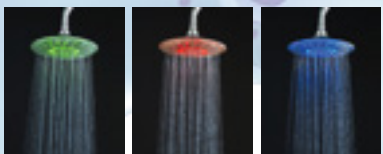

luz LED: cambia de color