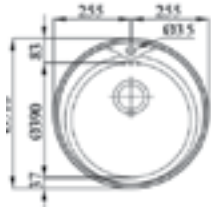

76€

- MEDIDA: 510 MM.