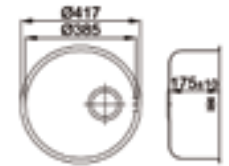

114€

FIGURA N°032

- MEDIDA EXTERNA: Ø 417 MM
- MEDIDA CUBA: Ø 385 MM
- PROFUNDIDAD: 175 MM.

114€

FIGURA N°033

- MEDIDA EXTERNA: 860x435 MM
- MEDIDA CUBA: 340x370 / 340x370 MM
- PROFUNDIDAD: 140 MM.
- CON O SIN TALADRO