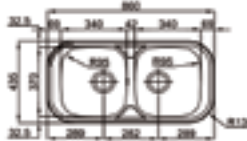

114€

FIGURA N°032

- MEDIDA EXTERNA: Ø 417 MM
- MEDIDA CUBA: Ø 385 MM
- PROFUNDIDAD: 175 MM.

114€

FIGURA N°033

- MEDIDA EXTERNA: 860x435 MM
- MEDIDA CUBA: 340x370 / 340x370 MM
- PROFUNDIDAD: 140 MM.
- CON O SIN TALADRO