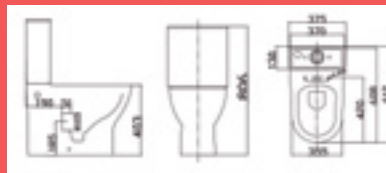

ROMA

LAVABO de 55 cm
con pedestal **99€**

MODELO VIENA

199€
INODORO

VIENA

SALIDA DE AGUA: Dual.
ENTRADA DE AGUA:
Lateral izquierda o derecha.

VIENA

BIDÉ porcelana blanco **95€**

VIENA

LAVABO de 55 cm
con pedestal **99€**

MODELO EASY

69€
INODORO

EASY

SALIDA DE AGUA vertical u horizontal. ENTRADA DE AGUA lateral (izquierda o derecha). Preparado para instalar. Mecanismo economizador de agua. 3/6 litros. Tapa ABS incluida.