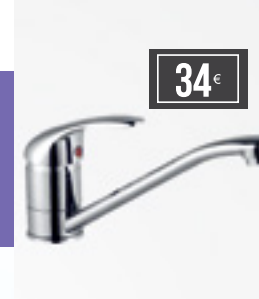

**MODELO CAÑO
ALTO MIREIA**

EXTRAÍBLE

EXTRAÍBLE
CROMO

84€

**MODELO CAÑO
HORIZONTAL**

EXTRAÍBLE

EXTRAÍBLE
CROMO

66€

**MODELO ABATIBLE
PALOS CROMO**

CAÑO GIRATORIO
CROMO

117€

**MODELO CÁDIZ
ENCIMERA**

34€

CAÑO HORIZONTAL
CROMO

GERONTOLÓGICOS

**FREGADERO MURAL BAJO
GERONTOLÓGICO**