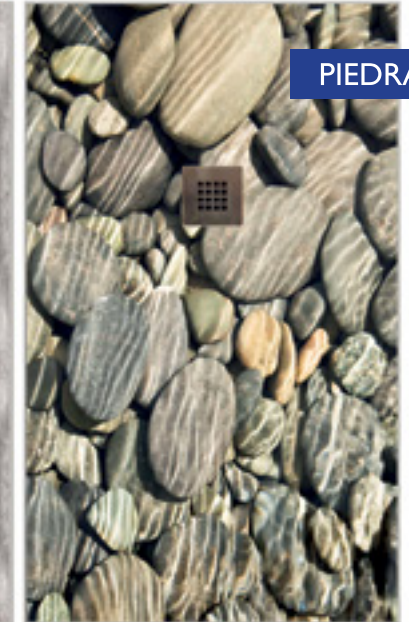

EL REY del plato Star KristaSur

COLECCIÓN
2019

SERIE STAR

Antideslizante
CLASE 3

desde
236 €

PIEDRAS

SERIE WOOD		SERIE STAR		SERIE STAR		SERIE STAR	
DIMENSIONES	PVP	DIMENSIONES	PVP	DIMENSIONES	PVP	DIMENSIONES	PVP
70x100	236 €	70x100	357 €	80x120	490 €	90x120	552 €
70x120	269 €	70x120	429 €	80x140	572 €	90x140	644 €
70x140	305 €	70x140	500 €	80x160	654 €	90x160	736 €
70x160	338 €	70x160	572 €				

RESINA.
GEL COAT ISO NPG
500 micras de espesor