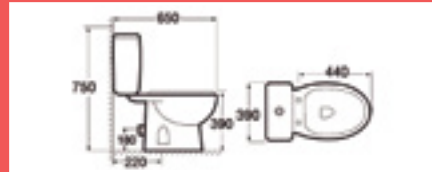

MODELO IDEAL

INODORO completo con salida vertical. Color blanco. Asiento amortiguado. Entrada de agua inferior izquierda.