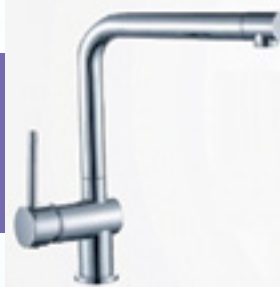

MODELO ANGULAR PALOS

CAÑO GIRATORIO CROMO

106 €