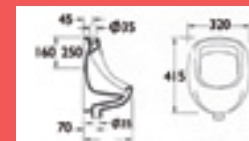

55€

LAVABO

Lavabo para esquina. Medida según esquema.

LAVABO CERÁMICO (Tipo Java)

35€

LAVABO

Lavabo para encastrar. Medida según esquema.

URINARIO CERÁMICO

44€

URINARIO

Urinario blanco. Medidas según esquema.

PILETA CERÁMICA

69€

PILETA

PILETA cerámica. Medidas: 46x46x19 cm.

LAVADERO CERÁMICO