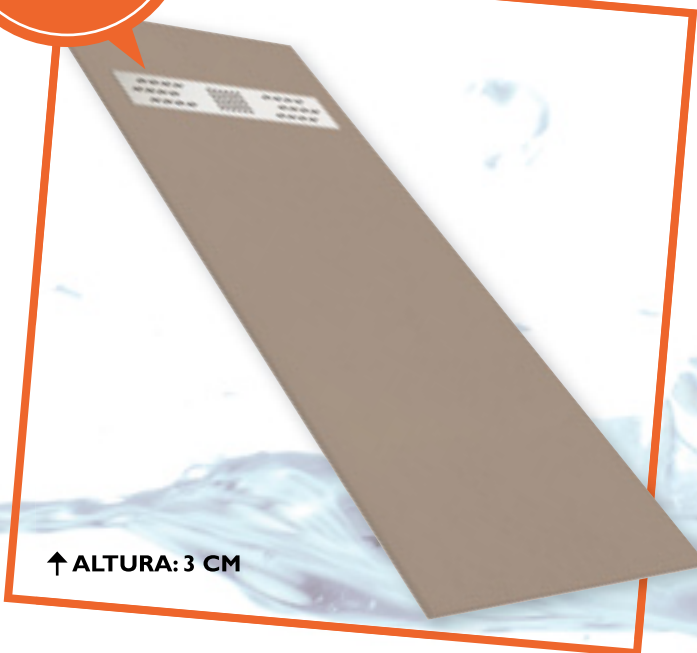

COLORES A ELEGIR

● STOCK DISPONIBLE

	70 cm	75 cm	80 cm	90 cm	100 cm	110 cm	120 cm
70 cm	185 €	195 €	205 €	215 €	225 €	229 €	231 €
80 cm	189 €	199 €	209 €	219 €	229 €	268 €	244 €
90 cm	199 €	209 €	219 €	256 €	285 €	299 €	301 €
100 cm	212 €	222 €	232 €	274 €	304 €	319 €	334 €
110 cm	224 €	234 €	244 €	288 €	321 €	336 €	351 €
120 cm	231 €	241 €	251 €	301 €	334 €	349 €	364 €
130 cm	233 €	243 €	253 €	327 €	363 €	378 €	393 €
140 cm	238 €	248 €	258 €	336 €	373 €	388 €	403 €
150 cm	265 €	275 €	285 €	347 €	385 €	399 €	415 €
160 cm	280 €	290 €	299 €	357 €	397 €	412 €	443 €
170 cm	298 €	308 €	318 €	385 €	421 €	431 €	470 €
180 cm	323 €	333 €	343 €	401 €	446 €	456 €	498 €
190 cm	359 €	369 €	379 €	424 €	471 €	482 €	526 €
200 cm	365 €	375 €	385 €	446 €	495 €	507 €	553 €
210 cm	375 €	385 €	395 €	485 €	505 €	532 €	581 €

□ MEDIDAS BAJO PEDIDO

□ STOCK DISPONIBLE

NOVEDAD

Semicircular Curva Roca 80 cm... **249€**

Semicircular Curva Roca 90 cm... **286€**

EL REY del plato *KristalSur*

MODELO PLATINUM

desde
255 €

Plato de ducha TEXTURA PIZARRA

Válvula **Básica** Incluida. Incremento válvula tipo **Viega** 15 €

↑ ALTURA: 3 CM

CARACTERÍSTICAS

- Fabricado en resina sintética y polvo de mármol.
- Color 100% en toda la estructura.
- Aligerado.
- Acabado piedra.
- Extraplano: solo 3 cm de grosor.
- Rejilla acero inox.