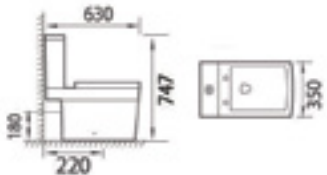

VIENA

LAVABO de 55 cm
con pedestal **99€**

MODELO EASY

69€
INODORO

EASY

SALIDA DE AGUA vertical u horizontal. ENTRADA DE AGUA lateral (izquierda o derecha). Preparado para instalar. Mecanismo economizador de agua. 3/6 litros. Tapa ABS incluida.

COMPLEMENTOS MODELOS EASY- IDEAL

LAVABO de 55 cm con pedestal
65€

BIDÉ blanco
65€

COMPLEMENTOS DAMARK

LAVABO de 55 cm con pedestal
85€

BIDÉ blanco
85€

MODELO HOLL

185€
INODORO

HOLL

SALIDA DE AGUA: Dual.
ENTRADA DE AGUA: Inferior izquierda.

HOLL

BIDÉ porcelana blanco **125€**

HOLL

LAVABO de 55 cm con pedestal **125€**

MODELO IDEAL (suspendido)

180€
INODORO