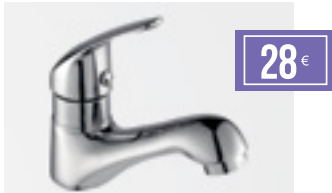

38€

PEDALES

PEDAL AL SUELO
GRIFO 1 SOLO AGUA

117€

PEDAL AL SUELO
GRIFO MEZCLADOR

123€

2 PEDALES CROMO
GRIFO AL SUELO

181€

VÁLVULAS

VÁLVULA ECO

9€

VÁLVULA SETA

11€

VÁLVULA SETA
NEGRA O BLANCA

25€

MONOMANDO

MONOMANDO 1
AGUA LAVABO

28€

MONOMANDO 1
AGUA FREGADERO

31€

SIFONES

REDONDO CROMO

25€

CUADRADO CROMO