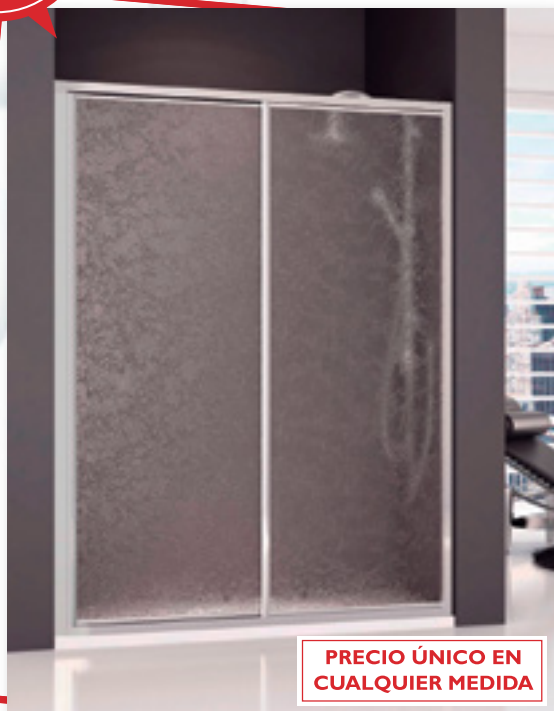

EL REY de la mampara acrílica

KristalSur

COLECCIÓN
2019

MODELO **SOFÍA**

desde
320€

FRONTAL DUCHA 2 hojas:
1 fija + 1 corredera

PRECIO ÚNICO EN
CUALQUIER MEDIDA

CON PERFIL BLANCO **320€** CON PERFIL PLATA **362€**

LATERAL FIJO BLANCO **209€** LATERAL FIJO PLATA **250€**

CARACTERÍSTICAS

- MAMPARA REVERSIBLE.
- MATERIAL: ACRÍLICO.
- ALTURA ESTÁNDAR: 1,85 M.
- PERFIL BLANCO O PLATA.

RECOMENDABLE SOLO HASTA 150 CM (MÁXIMO 160 CM)
(MEDIDAS SUPERIORES: USAR MAMPARA PEKÍN)