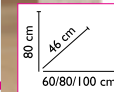

MODELO MARINA

desde
256€
CONJUNTO 60 CM

COLORES
DISPONIBLES
MODELO MARINA

BLANCO

WENGUÉ

- | | | | |
|--------------------|-------------|---------------------|-------------|
| CONJUNTO 60 CM.... | 256€ | CONJUNTO 100 CM.... | 338€ |
| CONJUNTO 80 CM.... | 283€ | | |