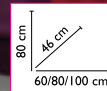

Incluye mueble, lavabo porcelánico y espejo Luna. Grifo no incluido.

Incremento lavabo cristal: 20€ Incremento Espejo bisel: 20€ Incremento Espejo Marco: 20€

MODELO DALIA

desde
272 €
CONJUNTO 60 CM

PRECIOS CON
LAVABO PORCELÁNICO