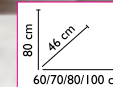

COLORES DISPONIBLES MODELO NEVADA

BLANCO

NOGAL

COLORES DISPONIBLES MODELO PERLA

BLANCO

WENGÜÉ

CONJUNTO 60 CM.... **257** € CONJUNTO 80 CM.... **284** €
CONJUNTO 70 CM.... **274** € CONJUNTO 100 CM... **329** €