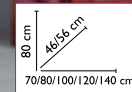

MODELO VELERO MINI

por solo
348€

CONJUNTO 50 CM

PURA MADERA

CONJUNTO 50 CM..... **348€**
COLGAR 44X27X70 CM... **207€**

Incluye mueble, lavabo cerámico y espejo Velero.
Grifo y foco no incluidos.

COLOR DISPONIBLE
MODELO VELERO MINI

NOGAL

MODELO DUNA

desde
417€

CONJUNTO 80 CM

PURA MADERA

MODELO DUNA

CONJUNTO 80 CM.... **417€**
CONJUNTO 100 CM... **499€**
VITRINA 45x32x180 CM.... **359€**

Incluye mueble, lavabo cerámico y espejo Duna.
Grifo no incluido.

COLORES DISPONIBLES
MODELO DUNA

NOGAL OSCURO

BLANCO

MODELO VELERO

CONJUNTO 70 CM.... 409€	CONJUNTO 120 CM CON STONE 1 SENO..... 574€	CONJUNTO 120 CM CON PORCELANA 1 SENO..... 660€
CONJUNTO 80 CM.... 416€	CONJUNTO 140 CM CON STONE 2 SENOS..... 690€	CONJUNTO 140 CM CON PORCELANA 2 SENOS..... 691€
CONJUNTO 100 CM... 484€	VITRINA VELERO DE 45X32X180 CM ..... 354€	LAVABO TIPO JAVA DISPONIBLE POR ..... 35€

El conjunto incluye mueble, lavabo cerámico o Stone y espejo Velero. Con focos rústicos. Grifo no incluido.

COLORES DISPONIBLES
MODELO VELERO

NOGAL

DECAPÉ

desde
409€

CONJUNTO 70 CM

PURA MADERA

ELIGE TU COMPLEMENTO

Grifo Cádiz... 24€

Foco Mar..... 24€
Foco Led 30..... 35€

Toallero mueble 39 cm... 29€

PRECIOS SIN COMPETENCIA

KristalSur 29