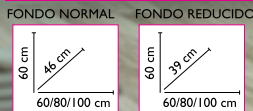

DISPONIBLE CON FONDO REDUCIDO

CONJUNTO 60 CM.... **287** €   CONJUNTO 100 CM... **369** €   COLGAR DE 30X34X172 CM... **127** €
CONJUNTO 80 CM.... **305** €   COLUMNA 30X33X160 CM... **184** €

Incluye mueble, lavabo porcelánico y espejo Luna. Grifo no incluido.

Incremento lavabo cristal: **20** €   Incremento Espejo bisel: **20** €   Incremento Espejo Marco: **20** €