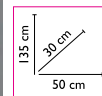

PURA
MADERA

CONJUNTO PLATA..... **538€**
CONJUNTO BLANCO... **518€**
SEMI COLUMNA DE 50X30X135 CM..... **403€**
Conjunto mueble de 80 cm, lavabo cerámico y espejo Época. Grifo no incluido.