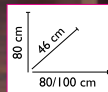

MODELO VELERO MINI

por solo
348€

CONJUNTO 50 CM

PURA MADERA

CONJUNTO 50 CM..... **348€**
COLGAR 44X27X70 CM... **207€**

Incluye mueble, lavabo cerámico y espejo Velero.
Grifo y foco no incluidos.

COLOR DISPONIBLE
MODELO VELERO MINI

NOGAL

MODELO DUNA

desde
417€

CONJUNTO 80 CM

PURA MADERA

MODELO DUNA

CONJUNTO 80 CM.... **417€**
CONJUNTO 100 CM... **499€**
VITRINA 45x32x180 CM.... **359€**

Incluye mueble, lavabo cerámico y espejo Duna.
Grifo no incluido.

COLORES DISPONIBLES
MODELO DUNA

NOGAL OSCURO

BLANCO

MODELO VELERO

CONJUNTO 70 CM.... 409€	CONJUNTO 120 CM CON STONE 1 SENO..... 574€	CONJUNTO 120 CM CON PORCELANA 1 SENO..... 660€
CONJUNTO 80 CM.... 416€	CONJUNTO 140 CM CON STONE 2 SENOS..... 690€	CONJUNTO 140 CM CON PORCELANA 2 SENOS..... 691€
CONJUNTO 100 CM... 484€	VITRINA VELERO DE 45X32X180 CM ..... 354€	LAVABO TIPO JAVA DISPONIBLE POR ..... 35€

El conjunto incluye mueble, lavabo cerámico o Stone y espejo Velero. Con focos rústicos. Grifo no incluido.

COLORES DISPONIBLES
MODELO VELERO

NOGAL

DECAPÉ

desde
409€

CONJUNTO 70 CM

PURA MADERA

ELIGE TU COMPLEMENTO

Grifo Cádiz... 24€

Foco Mar..... 24€
Foco Led 30..... 35€

Toallero mueble 39 cm... 29€

PRECIOS SIN COMPETENCIA

KristalSur 29