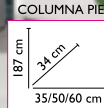

MODELO PALMERA

desde
224€
CONJUNTO 60 CM