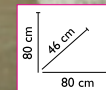

COLOR
DISPONIBLE NOGAL
MODELO DUELAS

CONJUNTO 80 CM.... **431€** | COLUMNA 42x33x171 CM.... **399€**

Incluye mueble, lavabo porcelánico y espejo Duelas. Grifo no incluido.

PRECIOS SIN COMPETENCIA