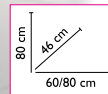

Grifo Cádiz... 24€

Foco Mar... 24€

Foco Led 30... 35€

Toallero mueble 39 cm... 29€

MODELO LOLA

desde
188€
CONJUNTO 60 CM

COLORES DISPONIBLES MODELO LOLA

BLANCO