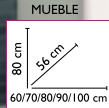

MODELO PALMERA

desde
224€
CONJUNTO 60 CM