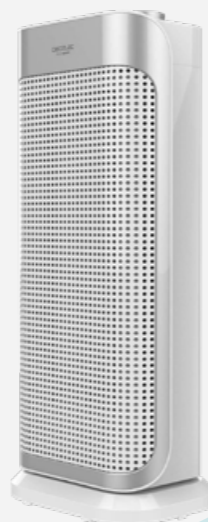

Ready Warm 6200 Ceramic Sky

Calefactor cerámico