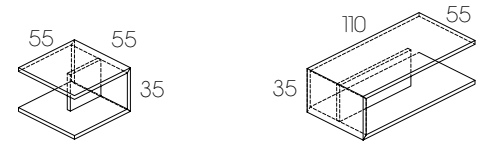

MESAS

multitude
of options