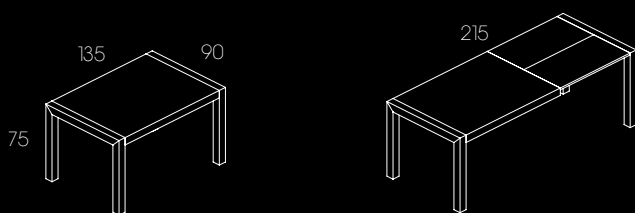

Meeting
your site

TRUFA - NIEVE // TRUFFLE - SNOW

comfort
& design

El sentido profundo de la filosofía del **METROPOLITAN box** siempre conjuga la armonía y la personalidad de colores naturales, primitivos e intensos.