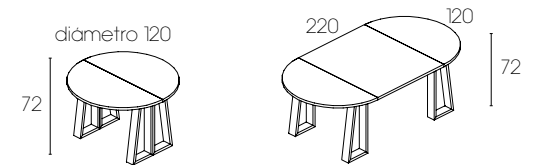

MESAS

multitude
of options