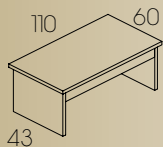

comfort
& design

El sentido profundo de la filosofía del **METROPOLITAN box** siempre conjuga la armonía y la personalidad de colores naturales, primitivos e intensos.

The intense philosophy within the **METROPOLITAN box** always plays on the harmony and personality of natural, primitive and powerful colours.