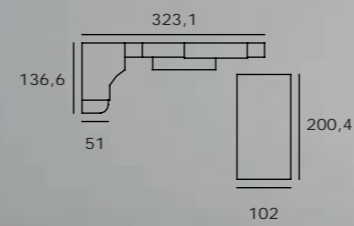

SOLUCIONES PRÁCTICAS...

TUDO EN UNO

NIDOS, COMPACTOS BAJOS BASE 30

**ATRATIVAS ALTERNATIVAS PARA DORMIR
Y GUARDAR LO QUE QUIERAS**

Soul blanco-02

Kiwi-06

Grafito-07

Zebra-20