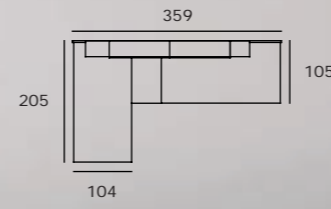

Soul blanco-02

Vintage-04