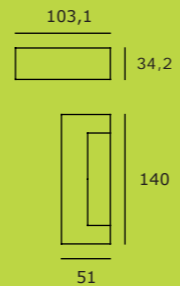

**ARMARIOS,
DESPACHOS Y SALITAS**

IDEAS EN ACCIÓN

Soul blanco-02

Vintage-04

COMPOSICIONES ADAPTABLES, HACER GRANDE TU ESPACIO

ALTURAS DE 220 Y 241

MÚLTIPLES COMBINACIONES ADAPTABLES A TODOS LOS ANCHOS
ARMARIOS CON PUERTAS CIERRE SUAVE