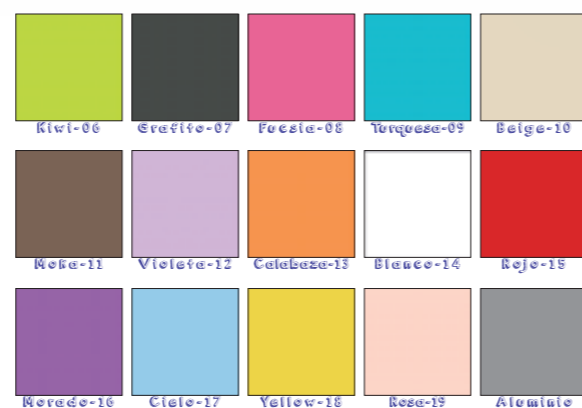

MUESTRARIO DE TIRADORES

Ovalado