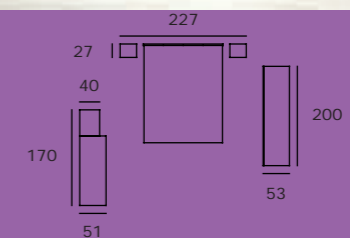

INNOVAR DÍA A DÍA EN TU VIDA

Hibernian-01

Rojo-15

LITERAS,

CAMAS ABATIBLES

OPTIMIZAR LOS ESPACIOS COMPLICADOS

Caledonian-05

Turquesa-09