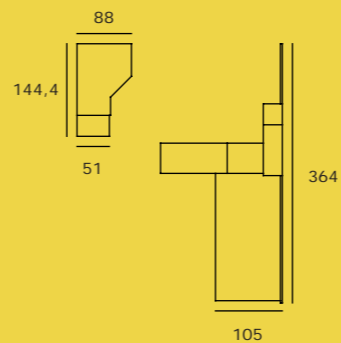

Soul blanco-02

Rojo-15