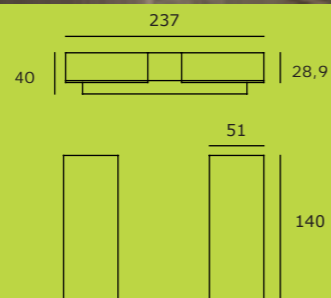

IDEAS EN ACCIÓN