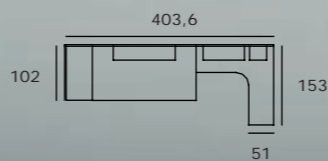

Hibernian-01

Turquesa-09

Grafito-07