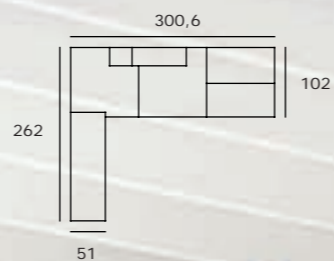

SOLUCIONES PRÁCTICAS...

TUDO EN UNO

NIDOS, COMPACTOS BAJOS BASE 30

**ATRATIVAS ALTERNATIVAS PARA DORMIR
Y GUARDAR LO QUE QUIERAS**

Soul blanco-02

Kiwi-06

Grafito-07

Zebra-20