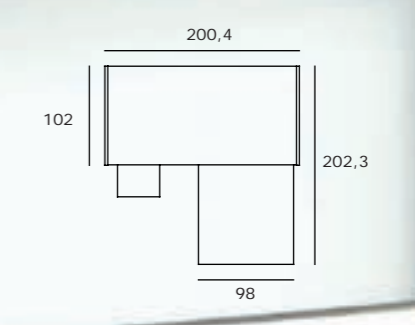

COV
BLOO
NOT
NORTH L
ABB
LEICE
GREE
OXF
WEST

207

51

TU MUNDO EN UN PAÑUELO

Y ADEMÁS CON ESPACIO PARA TU DESPACHO

Caledonian-05

Yellow-18

**AMPLIA GAMA DE MEDIDAS,
IDEAS Y COLORES**