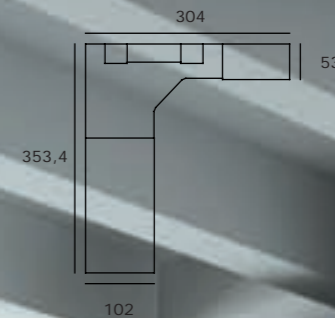

Hibernian-01

Fucsia-08