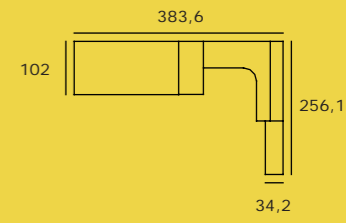

SOLUCIONES PRÁCTICAS...

TUDO EN UNO

NIDOS, COMPACTOS BAJOS BASE 30

**ATRATIVAS ALTERNATIVAS PARA DORMIR
Y GUARDAR LO QUE QUIERAS**

Soul blanco-02

Kiwi-06

Grafito-07

Zebra-20