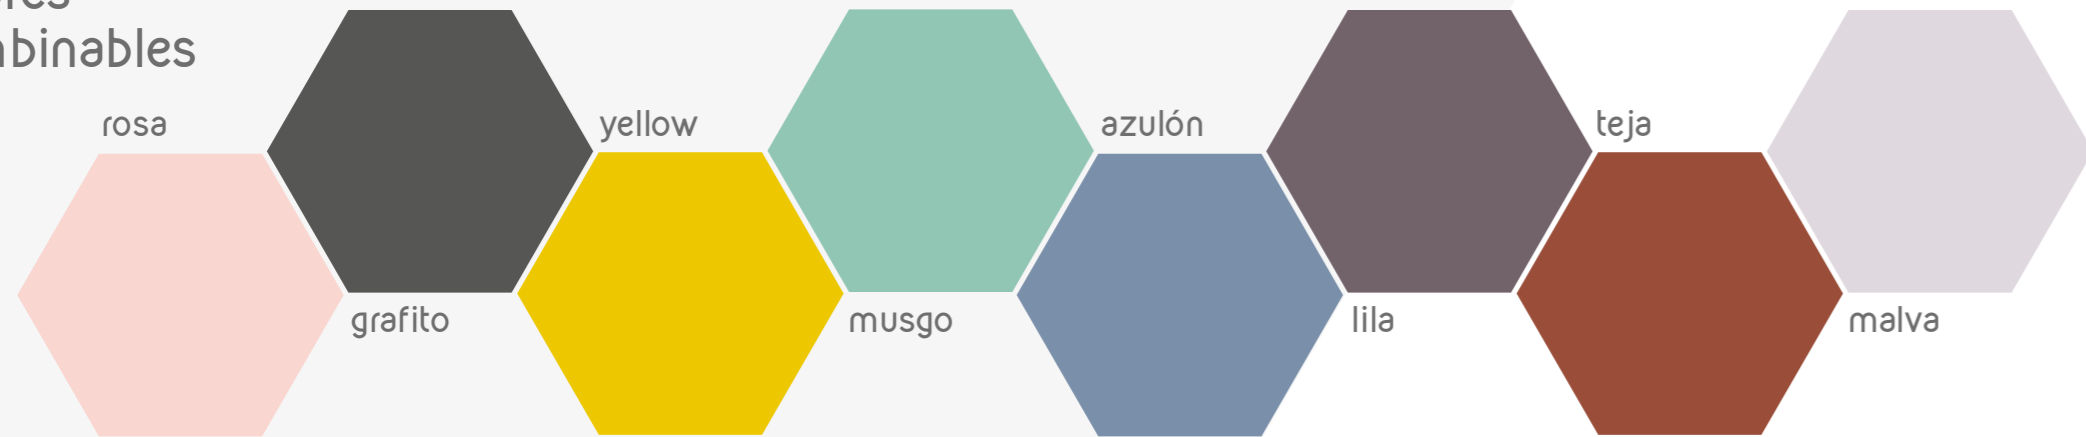

armarios 3 puertas 150 cm

armarios 4 puertas 200 cm

armarios 5 puertas 250 cm

armarios 6 puertas 300 cm

armarios 2 puertas correderas 120 y 180 cm

armarios rinconero angular

armario recto chafalán

armarios *lider*

colores combinables

interiores

tiradores

pata piramidal

acabados de tiradores y patas

Lider
acabados

Lider

Debido a los sistemas de impresión, los soportes utilizados y la iluminación, los colores reproducidos en este catálogo pueden diferir de los colores reales del mueble, que pueden ver en el muestrario físico.