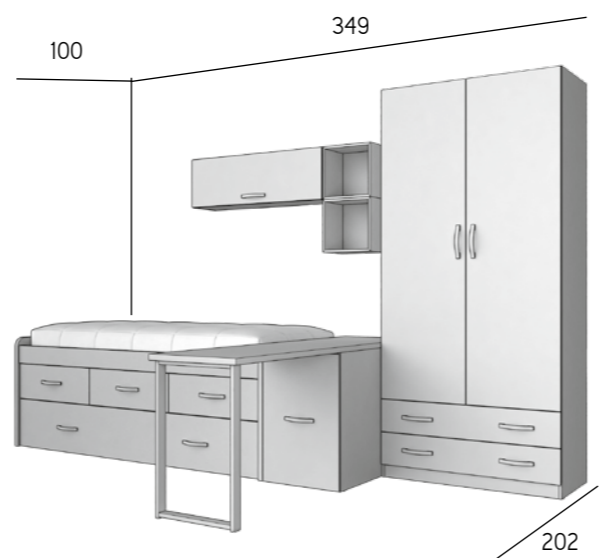

...y organizar tu ropa

cunas, camas, compactas, blocks y cama de matrimonio

Lider 001
hibernian - musgo

estantes armario espesor 30 mm
interiores acabado textil

arcón zapatero

armario 2 puertas y 2 cajones de 100 cm

Lider 002

blanco - azulón

lider 003
blanco - teja

compacto con cama extraíble oculta + 2 cajones nido

compacto con cama extraíble oculta + módulo 3 cajones

compactos con cama extraíble oculta

compacto con cama extraíble oculta + nido