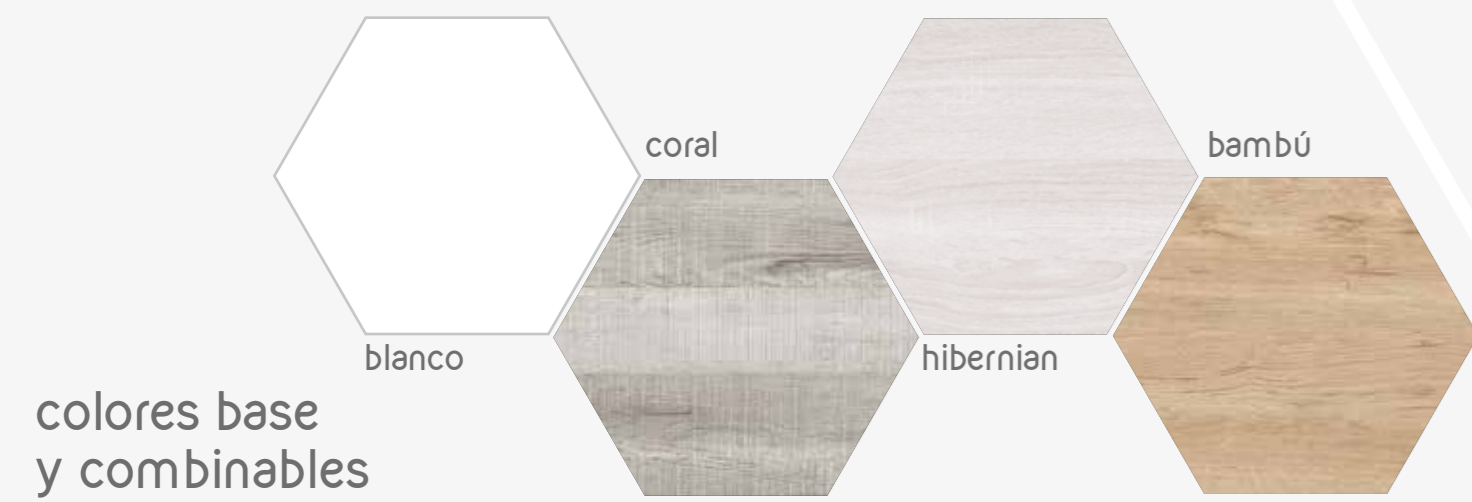

armarios 3 puertas 150 cm

armarios 4 puertas 200 cm

armarios 5 puertas 250 cm

armarios 6 puertas 300 cm

armarios 2 puertas correderas 120 y 180 cm

armarios rinconero angular

armario recto chafalán

armarios *lider*

colores combinables

interiores

tiradores

pata piramidal

acabados de tiradores y patas

Lider
acabados

Lider

Debido a los sistemas de impresión, los soportes utilizados y la iluminación, los colores reproducidos en este catálogo pueden diferir de los colores reales del mueble, que pueden ver en el muestrario físico.