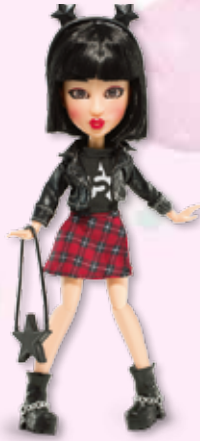

+3 años

**64,95€**

34-714485  
Muñeco Nenuco  
Cuna Duerme Conmigo  
Con Reloj Monitor Interactivo  
35 cm

+2 años

**54,95€**

34-713101  
Muñeco Nenuco  
Happy School  
¡Se La Mejor Profesora!  
35 cm

+3 años

**89,95€**

28-407247

Aspen™

28-407250

YUKI™

28-407248

Lola™

¡Descárgate #Snapstar studio App!

#SNAPSTAR

Diset

Muñeca Articulada Snapstar  
Lola 28-407248  
Yuki 28-407250  
Aspen 28-407247  
con Accesorios App Gratuita  
25 cm  
Se venden por separado

+5 años  
**19,95€**

CATRINAS  
UNDERWORLD

151-41765