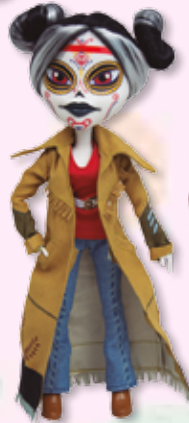

#SNAPSTAR

Diset

Muñeca Articulada Snapstar  
Lola 28-407248  
Yuki 28-407250  
Aspen 28-407247  
con Accesorios App Gratuita  
25 cm  
Se venden por separado

+5 años  
**19,95€**

CATRINAS  
UNDERWORLD

151-41765

ROSABELLA

151-41933

ANGELICA

MAYA

151-41934

Cite  
Muñeca Catrina  
Angelica 151-41933  
Maya 151-41934  
Rosabella 151-41765  
30 cm  
Se venden por separado

+6 años  
**29,95€** **19,95€**

Incluye  
Cinturón de Abrazo  
Pendientes  
& Joyas  
& Accesorios  
Cinturón abrazos