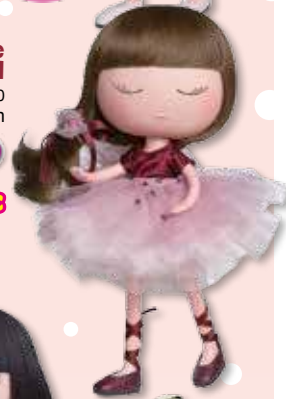

24-41002
Muñeca Trapo Coletas
38 cm Surtidas con Caja
Se venden por separado

+2
11,95€

215-4MG

Muñeca Anekke Ballerina Traje Tul
59-24790
32 cm

+3
45,95€

215-4CKG
Muñeca Gorjuss
30 cm con Joyero y Accesorios para la Trenza

+3
22,95€