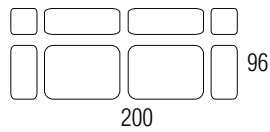

Medida
200 x 96 x 93

Medida colchón 135 x 90 x 11