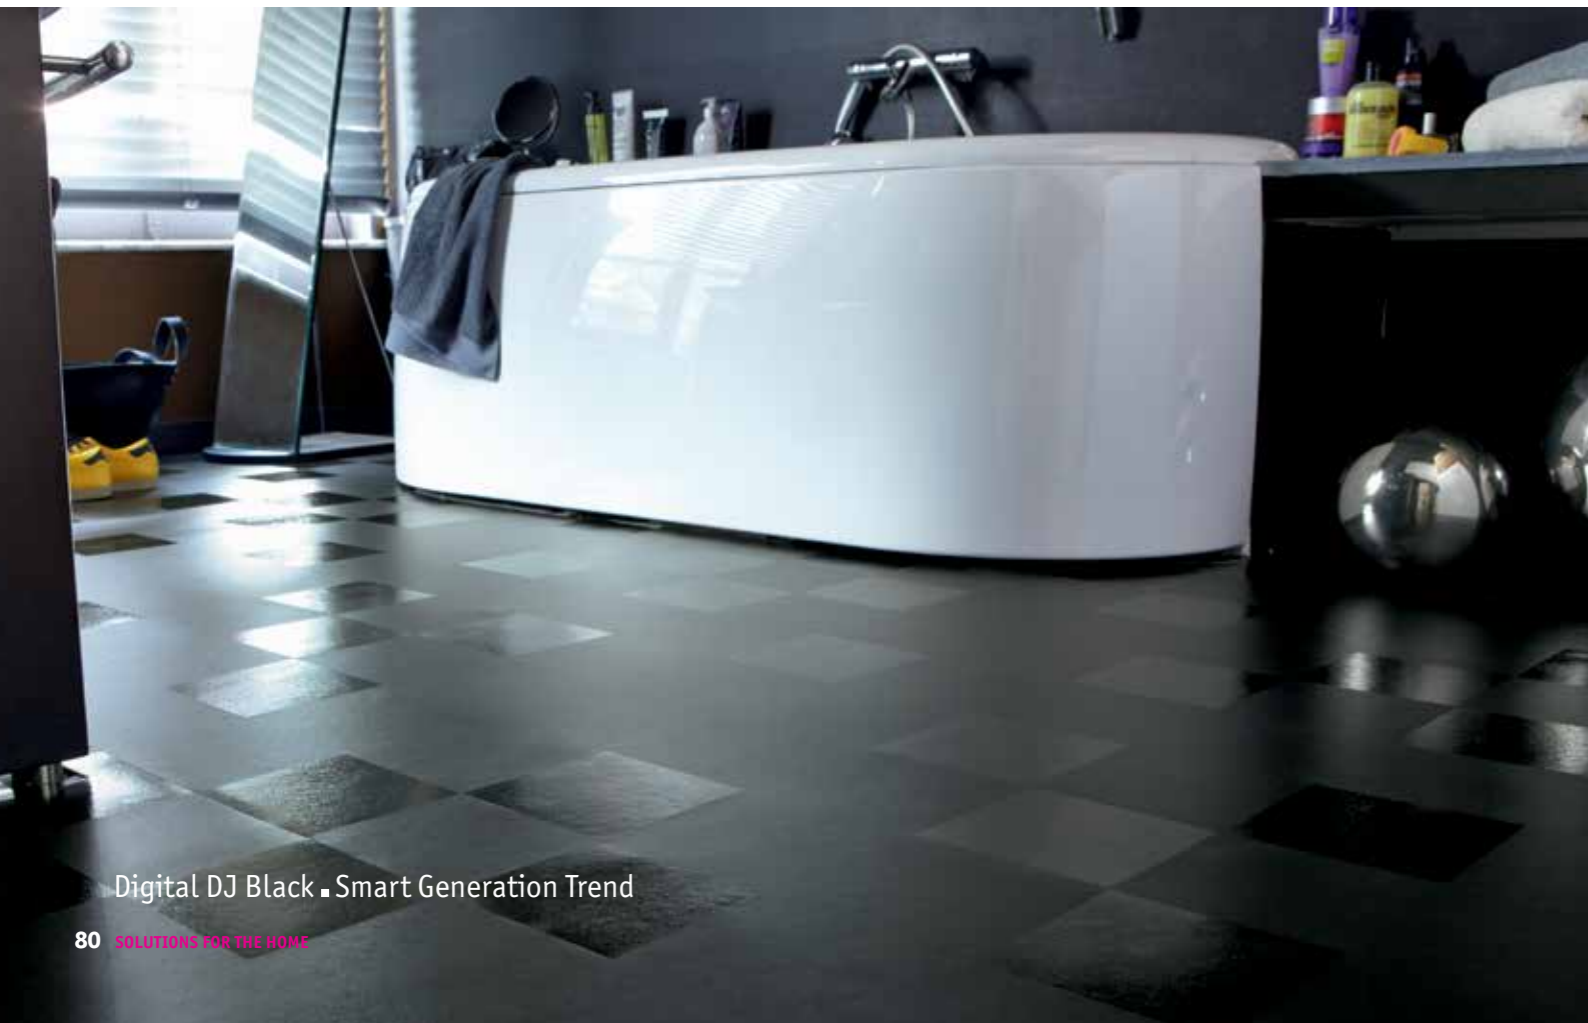

SHINY / BLACK
4m : 5516165 (5450158440657)
3m : 5517165 (5450158441395)
2m : 5518165 (5450158442019)
Repeat: 100x100 - Laying: reverse

Digital DJ Black ■ Smart Generation Trend

HEKTO / GREY BLACK
4m : 5516022 (5450158288754)
3m : 5517011 (5450158289515)
2m : 5518018 (5450158310004)
Repeat: 100x100 - Laying: same direction