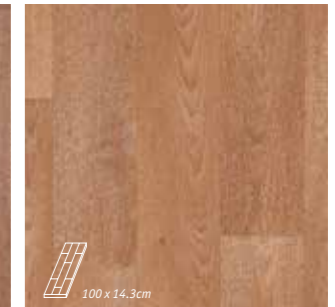

SOFT ELM / NATURAL
4m : 5624028 (5450158429980)
3m : 5625028 (5450158431174)
2m : 5626028 (5450158429652)
Repeat: 100x100 - Laying: same direction