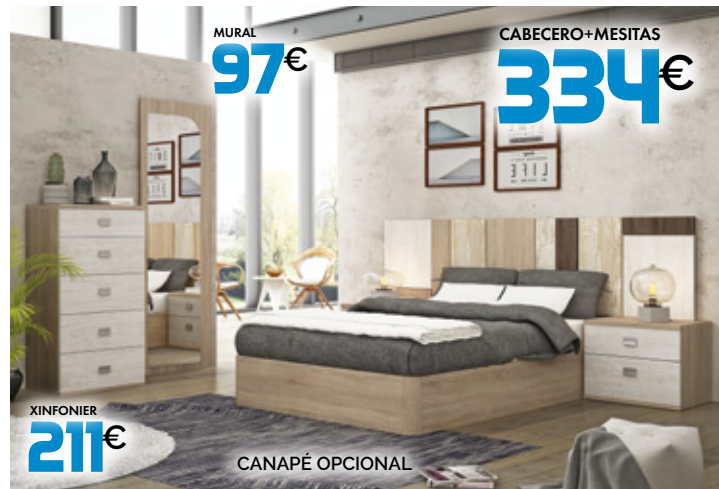

# DORMITORIOS a la última

14 ▶ Dormitorio matrimonio con cabecero de 160x133 cm. y dos mesitas en color ártico/vintage.

16 ▶ Dormitorio matrimonio con cabecero de 240 cm. y dos mesitas en color cambrian/ártico.

CABECERO+MESITAS  
**143€**

MURAL XINFONIER  
**73€ 96€**

CANAPÉ OPCIONAL

MURAL XINFONIER  
**97€ 334€**

XINFONIER  
**211€**

CANAPÉ OPCIONAL

15 ▶ Dormitorio matrimonio con cabecero de 200 cm. en color roble/blanco.