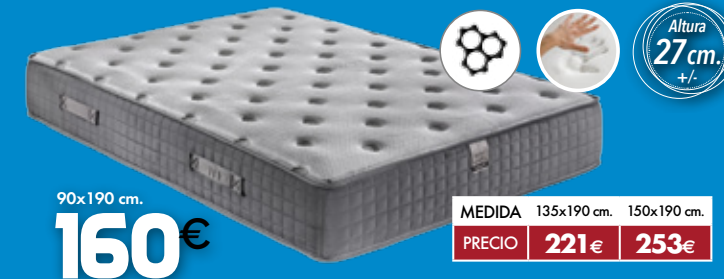

90x190 cm. **160€**

MEDIDA 135x190 cm. 150x190 cm. PRECIO **221€** **253€**

37 ▶ Colchón núcleo muelle Bicónico, tejido Stretch, ergonómico y antiácaros.