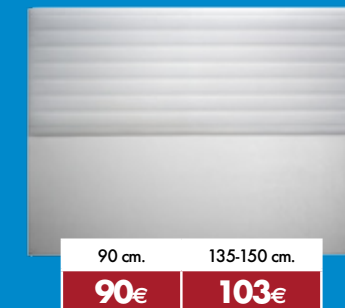

90 cm. 135-150 cm. **90€** **103€**

LAS MEJORES OPCIONES PARA AMUEBLAR TU HOGAR

GARANTÍA DE CALIDAD

43 ▶ Almohada fibra standard.