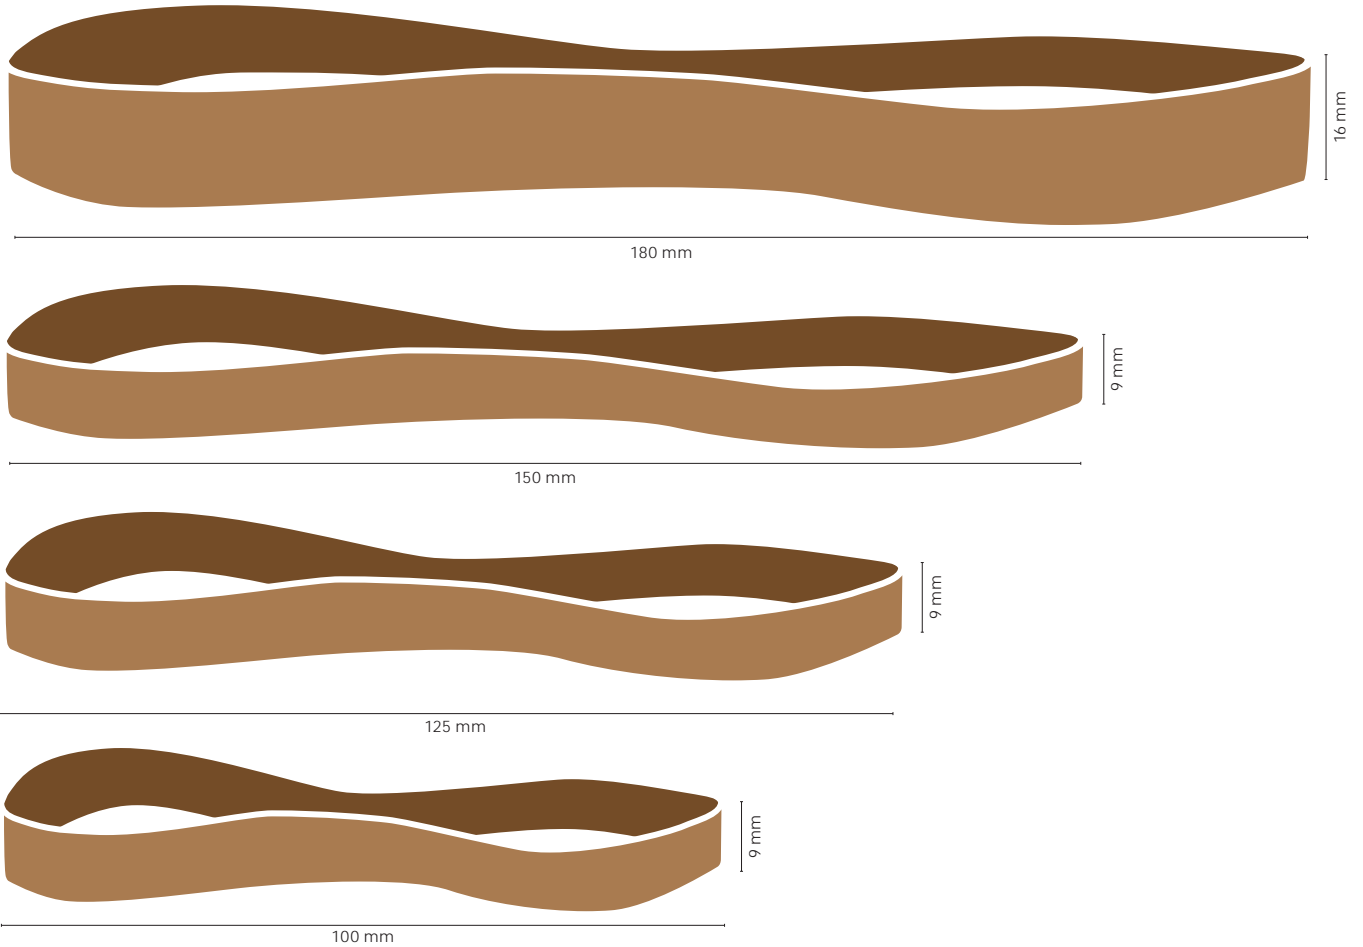

## Gomillas elásticas de colores

En caja de plástico rígido de 15 g. Gomillas surtidas del nº 8 (8 cm) y del nº 4 (4 cm).

ESCALA DE TAMAÑO REDUCIDA UN 10%

Q-CONNECT®

Caja de 100 g con ventana.

CÓD.	REF.	Nº	MEDIDAS
54330	KF10594	10	100 x 9 mm
54331	KF10596	12,5	125 x 9 mm
54332	KF15180	15	150 x 9 mm
54333	KF15181	18	180 x 16 mm