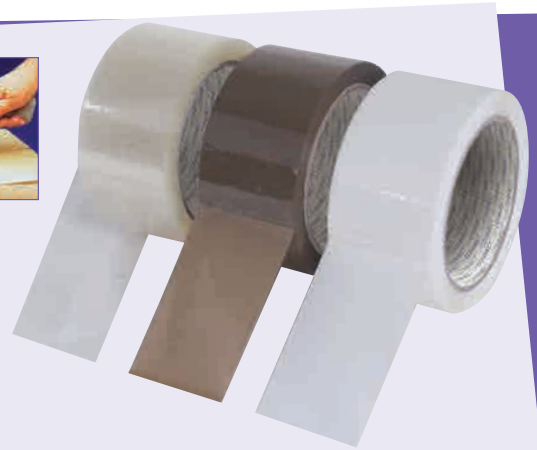

Cinta adhesiva polipropileno

Cinta especial para embalaje. Para cerrar cajas de cartón y paquetería en general. Alta adherencia. 45 micras.