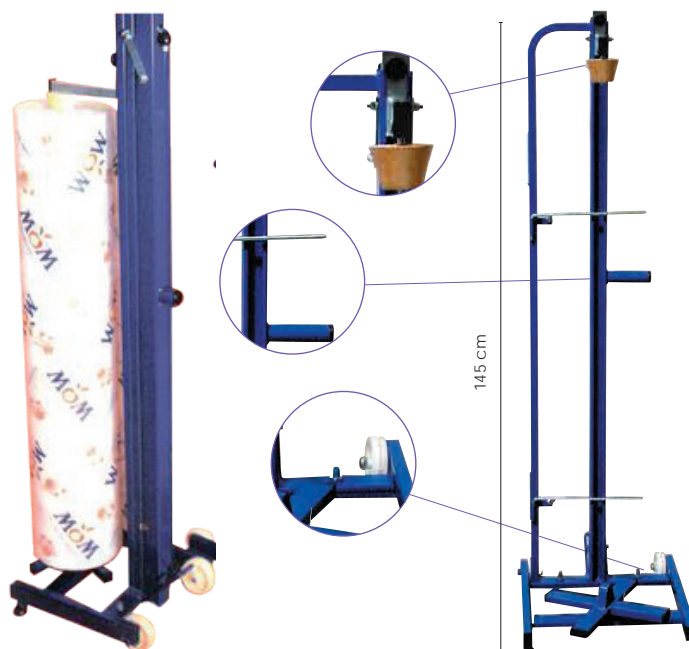

Cinta fantasía en bobina

Bobina de cinta fantasía, ideal para hacer lazos. Medidas: 5 mm x 450 m.