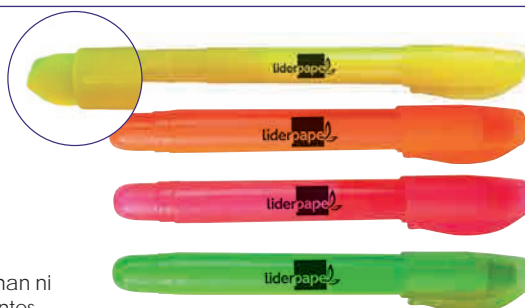

## MARCADORES DE CERA BLANDA FLUORESCENTE

liderpapel

CÓD.	REF.	COLOR
74320	ZC06	AMARILLO
74322	ZC08	NARANJA
74319	ZC05	ROSA
74321	ZC07	VERDE

color fluorescente

**Marcadores cera blanda fluorescente**

Ceras blandas de gel para marcar y subrayar en seco. Con stick aplicador, por lo que no manchan ni necesitan sacarles punta. Se deslizan suavemente por el papel sin estropearlo. Colores fluorescentes.