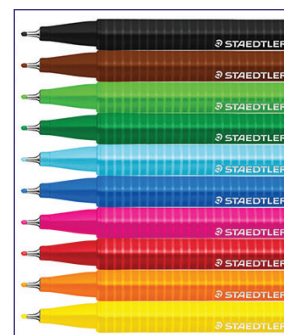

73508

72016

CÓD.	PRESENTACIÓN
73508	ESTUCHE 25+5 UDS.
72016	ESTUCHE 30 UDS.

**Rotulador Stabilo Point 88 Neón**

Rotulador con punta de fibra y refuerzo metálico. Diseño único que ha permanecido en el tiempo hasta obtener un estatus de mito. Ofrece una escritura fina, apta para reglas y plantillas. Tinta a base de agua. Capuchón ventilado. Resistente al secado sin tapón. Incluye 5 colores neón. Trazo: 0,4 mm.

150291

150290

CÓD.	PRESENTACIÓN
150291	ESTUCHE DE 4 UDS.
150290	ESTUCHE DE 10 UDS.

**Rotulador Triplus broadliner**

Rotulador de diseño triangular ergonómico para escribir sin cansarse, con punta de metal superfina. Tinta antisecado: puede permanecer destapado durante días sin secarse. Tinta con base al agua, fácilmente lavable en la mayoría de tejidos. Cuerpo de polipropileno (PP). Trazo: 0,8 mm.