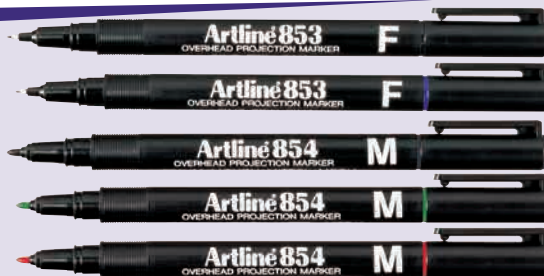

Artline®

0,5 mm

1 mm

EK-853 - 0,5 mm

CÓD.	COLOR	📦
10921	AZUL	12
10922	NEGRO	12
10923	ROJO	12
13502	VERDE	12
14211	SURTIDO*	1

EK-854 - 1,0 mm

CÓD.	COLOR	📦
10924	AZUL	12
10925	NEGRO	12
10926	ROJO	12
13503	VERDE	12
14212	SURTIDO*	1