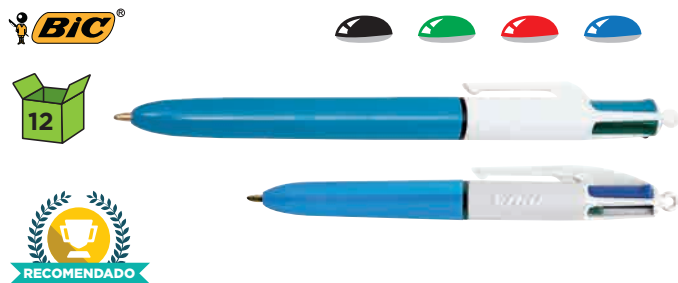

BIC®

0,4 mm

CÓD.	COLOR
46745	AZUL
49330	NEGRO

**Bolígrafo 4 colores Grip**

Bolígrafo 4 colores. Cuerpo fabricado con grip de caucho facilitando la escritura. Ergonómico. Sistema para correa. Garantiza 8 km de escritura entre los 4 colores. Trazo de 0,4 mm.