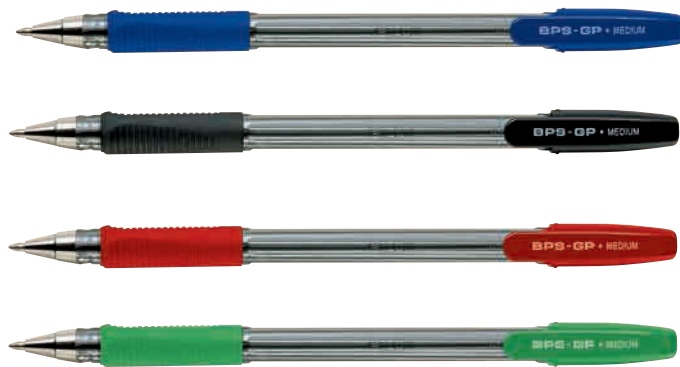

\*Bolsa de 10 colores.

**Bolígrafo Stick**

Bolígrafo de escritura suave con tinta a base de aceite. Capuchón y tapón del color de la tinta. Cuerpo transparente que permite ver el nivel de la tinta. Indicado tanto para uso escolar como para la oficina. Punta de 1 mm. Trazo de 0,4 mm.