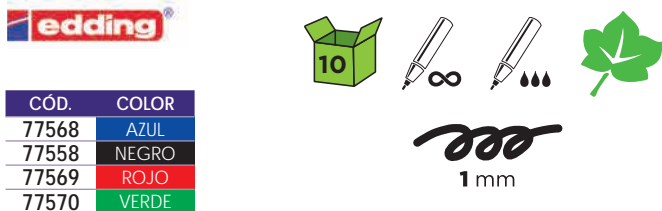

CÓD.	COLOR
77568	AZUL
77558	NEGRO
77569	ROJO
77570	VERDE

Rotulador 400

Rotulador permanente con punta fina. Indicado para marcar y rotular casi todo tipo de superficies: papel, metal, vidrio y plásticos. Tinta permanente inodora. Recargable. Secado rápido. Resistente al agua, al roce y a la acción de la luz. Grosor de trazo: 1 mm.