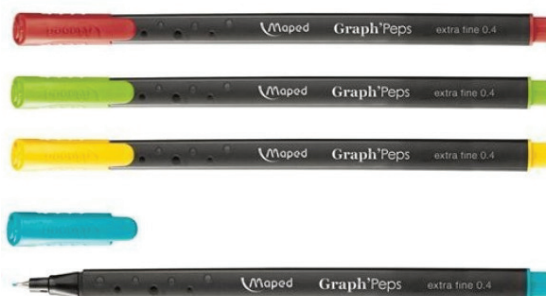

Rotulador Graph'Peps

Rotulador de punta fina de fibra de alta calidad con refuerzo metálico. Forma triangular que permite una sujeción óptima. Ideal para escribir y dibujar. Punta de 0,4 mm. Punta ultrafina. Trazo de 0,4 mm. Colores surtidos.