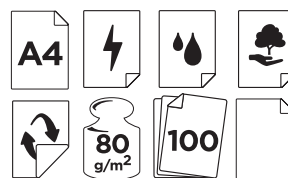

Papel de escritura 80 g/m²

Ideal para escritura, máquinas fotocopadoras y multicopista, por su blancura extra y opacidad. Liso. 100 hojas.

liderpape