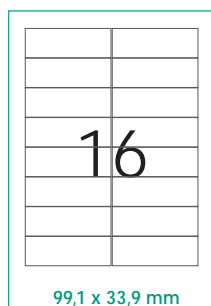

ESQUINAS RECTAS