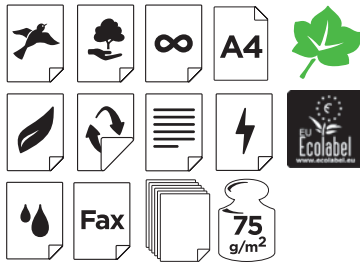

**mondi** 170  
blancura

CÓD. GRAMAJE TAMAÑO  
75311 80 g/m² DIN A4 5  
75313 90 g/m² DIN A4 5  
75314 100 g/m² DIN A4 4  
75312 80 g/m² DIN A3 5

**Papel fotocopidora IQ Premium. 500 hojas.**  
El papel ideal para impresiones y fotocopias de volumen. Muy blanco. Alta calidad. Perfecta opacidad. Amplia gama de gramajes. ColorLok® permite un secado rápido, con colores vivos y negros profundos.

PAPEL MULTIFUNCIÓN

**NAVIGATOR** 169  
blancura

**CÓD. 93975**  
**Papel multifunción Eco-Logical 75 g/m². 500 hojas A4**  
Garantía de sustitución de producto para lograr el 100% de satisfacción al usuario final. Este nuevo papel asocia una calidad premium a una reducción significativa de los recursos naturales utilizados en su producción. Din A4.