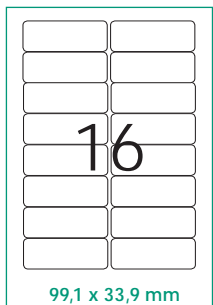

ESQUINAS RECTAS