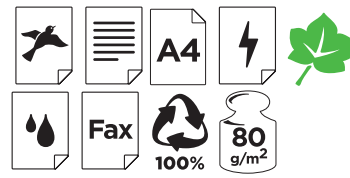

CÓD. 72086

Papel multifunción reciclado 80 g/m². 500 hojas A4
Indicaciones: buen rendimiento en impresoras láser color y B/N, ink-jet y faxes. Uso diario. Excelente cuerpo y rigidez fabricado con papel reciclado post consumo 100% y con la certificación Blue Angel. Din A4.

mondi 112
blancura