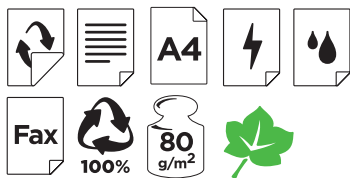

CÓD. 26683

Papel multifunción Hybrid 80 g/m². 500 hojas A4
Fórmula Navigator hybrid, la singular fusión de fibras nuevas y usadas permiten un rendimiento óptimo. Ultra blanco. Máxima calidad de impresión. Alto nivel de rendimiento. Multifuncional. Mejor protección de impresión. Fotocopias a doble cara. Certificado FSC. Empaquetado: cada paquete está protegido por un envoltorio con cierre reutilizado para impedir la absorción de humedad y la formación de arrugas. Din A4.

inopa tecno 70
blancura