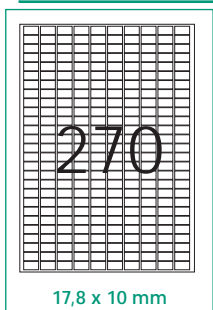

ESQUINAS REDONDEADAS