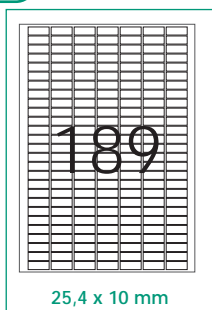

ESQUINAS REDONDEADAS