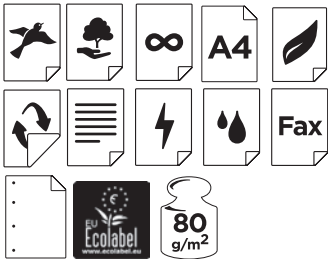

PAPEL MULTIFUNCIÓN

NAVIGATOR 169
blancura

CÓD. 28237

Papel multifunción Organizer 80 g/m². 4 taladros. 500 hojas A4
Troquelado 4 taladros para su posterior archivo y clasificación con las mismas características que el Navigator 80 g/m². Mantener el papel con su embalaje original hasta por lo menos 24 horas antes de su utilización. Trabajos a dos caras. Fotocopias a alto volumen. Impresión láser, ink-jet B/N y color. Din A4.

NAVIGATOR 169
blancura

CÓD. TAMAÑO
28236 DIN A4
28238 DIN A3

Papel multifunción Expression 90 g/m². 500 hojas
Fotocopias a color. 100% garantizado en todos los equipos de oficina. Comportamiento inmejorable: 99,99% libre de atascos. Gran versatilidad para uso diario. Excelente calidad de copia/impresión y aplicaciones en B/N y color. Elevada consistencia de calidad en el tiempo. Alta opacidad y calibre para aplicaciones a doble cara. Secado rápido y correcta absorción de la tinta. Extrablancos, superficie ultrasuave.

NAVIGATOR 169
blancura

CÓD. TAMAÑO
28243 DIN A4
54999 DIN A3

Papel multifunción Presentation 100 g/m². 500 hojas
Trabajos a dos caras, ink-jet, láser color y B/N. 100% garantizado en todos los equipos de oficina. Comportamiento inmejorable: 99,99% libre de atascos. La elección acertada para uso en las empresas. Gran versatilidad para uso diario. Excelente calidad de copia/impresión. Alta opacidad y calibre para aplicaciones a doble cara. Secado rápido y correcta absorción de la tinta.

NAVIGATOR 169
blancura

CÓD. TAMAÑO PAQ.
28316 DIN A4 250
54998 DIN A3 500