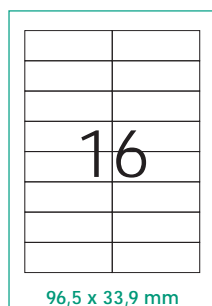

ESQUINAS RECTAS