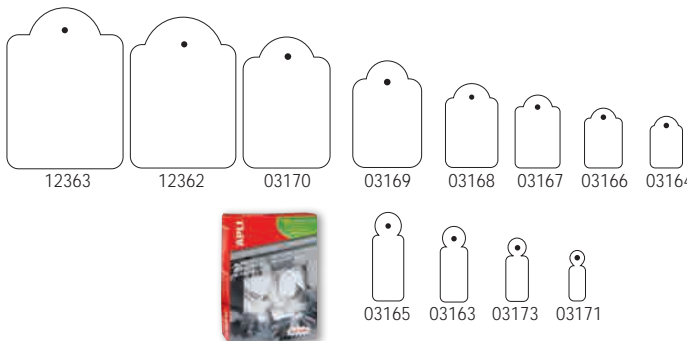

Etiquetas colgantes

Etiquetas rectangulares colgantes de cartulina en color blanco. Se suministran con cuerda para fijarlas al objeto deseado.