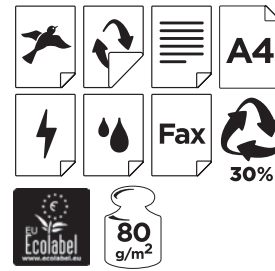

PAPEL MULTIFUNCIÓN

NAVIGATOR 169
blancura

CÓD. 93975
Papel multifunción Eco-Logical 75 g/m². 500 hojas A4
Garantía de sustitución de producto para lograr el 100% de satisfacción al usuario final. Este nuevo papel asocia una calidad premium a una reducción significativa de los recursos naturales utilizados en su producción. Din A4.

NAVIGATOR 150
blancura

CÓD. 26683

Papel multifunción Hybrid 80 g/m². 500 hojas A4
Fórmula Navigator hybrid, la singular fusión de fibras nuevas y usadas permiten un rendimiento óptimo. Ultra blanco. Máxima calidad de impresión. Alto nivel de rendimiento. Multifuncional. Mejor protección de impresión. Fotocopias a doble cara. Certificado FSC. Empaquetado: cada paquete está protegido por un envoltorio con cierre reutilizado para impedir la absorción de humedad y la formación de arrugas. Din A4.

inopa tecno 70
blancura

CÓD. 72086

Papel multifunción reciclado 80 g/m². 500 hojas A4
Indicaciones: buen rendimiento en impresoras láser color y B/N, ink-jet y faxes. Uso diario. Excelente cuerpo y rigidez fabricado con papel reciclado post consumo 100% y con la certificación Blue Angel. Din A4.

mondi 112
blancura

CÓD. 28666

Papel multifunción reciclado 80 g/m². 500 hojas A4
100% reciclado. Blanco natural. Este nuevo papel asocia una calidad premium a una reducción significativa de los recursos naturales utilizados en su producción. Din A4.

mondi 139
blancura

CÓD.	GRAMAJE	TAMAÑO	PAQ.
31678	135 g/m²	DIN A4	250
31679	200 g/m²	DIN A4	250
31680	250 g/m²	DIN A4	250
32444	135 g/m²	DIN A3	250
72584	170 g/m²	DIN A3	250
32445	200 g/m²	DIN A3	250
32446	250 g/m²	DIN A3	125

Papel fotocopidora Color Copy Brillo