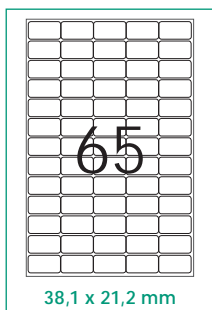

ESQUINAS REDONDEADAS