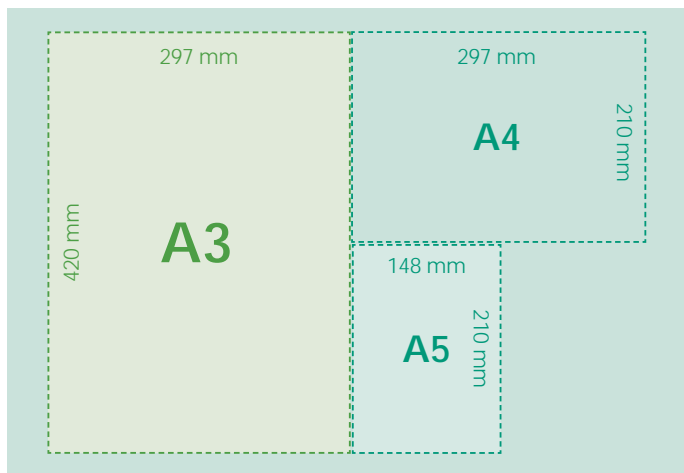

MEDIDAS/TAMAÑOS PAPEL

PAPEL MULTIFUNCIÓN

**DISCOVERY**  
The next generation of Office Papers

161  
blancura

CÓD.	TAMAÑO	5
28240	DIN A4	5
28241	DIN A3	1

Papel multifunción 75 g/m². 500 hojas

Eco-Eficiencia e²: ecología y economía. Uso eficiente de los recursos. Para impresiones y fotocopias rápidas y libres de atascos. Altas prestaciones. Imprime por ambas caras, tanto en fotocopias como en impresoras ink-jet y láser. Alta calidad tanto en textos como en gráficos.