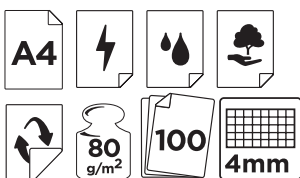

Papel carbón azul

Ideal para escritura manual. A prueba de borrones. Con revestimiento de tinta solvente sobre película plástica. Copia en color azul. Din A4.

liderpape