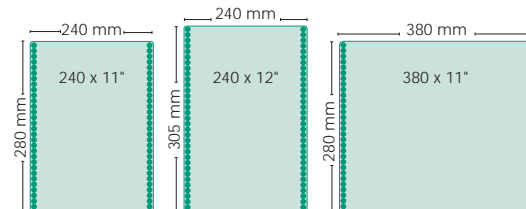

FORMATOS DISPONIBLES