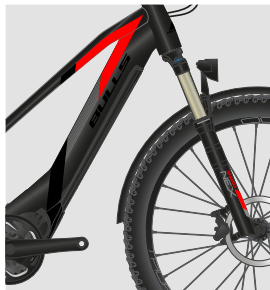

LACUBA EVO CROSS

TREKKING/CITY | BROSE

chrome blue, black matt
727-43048

555 Wh / 750 Wh

HERREN TRAPEZ

black matt, black, red
727-43445

Bluetooth®
Erweiterung möglich

Exklusiv nur bei uns: