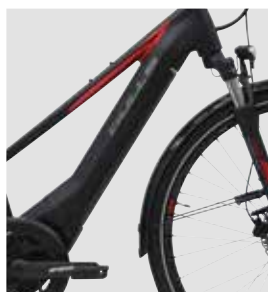

LACUBA EVO 10S

TREKKING/CITY | BROSE

black matt, metallic red
727-44245

555 Wh / 750 Wh

0%

FRÜHJAHR
28-S

FRÜHJAHR
16-S

1.STREU
12-S

1.STREU
E-BIKE

black matt, metallic red
727-43945

black matt, metallic red
727-43648

Bluetooth®
Erweiterung möglich

Exklusiv nur bei uns:

48 Monate
GARANTIE¹
auf Batterie

OPTIONAL

brose

Antrieb	Drivetrain	Brose T mag	Kassette	Cassette	CS-HG500, 11-42
Ladegerät	Charger	4,5 A	Bremsen	Brakes	Tektro HD-M275 hydraulic disc 180/160
Ladedauer	Charging time	555 Wh: approx. 4,5 hrs. to 100% 750 Wh: approx. 6,5 hrs. to 100%	Lenker	Handlebar	aluminium
Display	Display	DS103	Vorbau	Stem	aluminium
Rahmen	Frame	aluminium, tapered head tube, internal cable routing	Sattelstütze	Seatpost	aluminium
Rahmenhöhe	Framesize	♂ 48 cm / 53 cm / 58 cm / 61 cm; ♀ 45 cm / 50 cm / 53 cm / 58 cm; W 45 cm / 50 cm / 55 cm	Sattel	Saddle	Selle Royal Essenza Plus
Gabel	Fork	SR Suntour NEX-E25 DS HLO, 63 mm	Naben	Hubs	Formula
Schaltwerk	Gearshift	Shimano Deore RD-M6000-SGS	Felgen	Rims	Ryde Taurus 2000
Gänge	Gear	10 speed	Bereifung	Tires	Supero Optima Safe, 47-622 28 x 1.75
Kurbelgarnitur	Crankset	FSA	Pedale	Pedal	Wellgo, sand paper
			Scheinwerfer	Headlight	Fuxon DHL-F130K-EB, 30 Lux
			Rücklicht	Taillight	Fuxon R-99-EB
			Gepächträger	Rack	i-RACK II system carrier