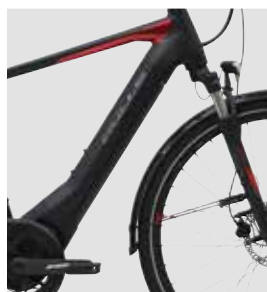

LACUBA EVO 10S

TREKKING/CITY | BROSE

black matt, metallic red
727-44245

555 Wh / 750 Wh

0%

FRÜHJAHR
28-S

FRÜHJAHR
16-S

1.STREU
12-S

1.STREU
E-BIKE

black matt, metallic red
727-43945

black matt, metallic red
727-43648

Bluetooth®
Erweiterung möglich

Exklusiv nur bei uns:

48 Monate
GARANTIE¹
auf Batterie

OPTIONAL

brose

Antrieb	Drivetrain	Brose T mag	Kassette	Cassette	CS-HG500, 11-42
Ladegerät	Charger	4,5 A	Bremsen	Brakes	Tektro HD-M275 hydraulic disc 180/160
Ladedauer	Charging time	555 Wh: approx. 4,5 hrs. to 100% 750 Wh: approx. 6,5 hrs. to 100%	Lenker	Handlebar	aluminium
Display	Display	DS103	Vorbau	Stem	aluminium
Rahmen	Frame	aluminium, tapered head tube, internal cable routing	Sattelstütze	Seatpost	aluminium
Rahmenhöhe	Framesize	♂ 48 cm / 53 cm / 58 cm / 61 cm; ♀ 45 cm / 50 cm / 53 cm / 58 cm; W 45 cm / 50 cm / 55 cm	Sattel	Saddle	Selle Royal Essenza Plus
Gabel	Fork	SR Suntour NEX-E25 DS HLO, 63 mm	Naben	Hubs	Formula
Schaltwerk	Gearshift	Shimano Deore RD-M6000-SGS	Felgen	Rims	Ryde Taurus 2000
Gänge	Gear	10 speed	Bereifung	Tires	Supero Optima Safe, 47-622 28 x 1.75
Kurbelgarnitur	Crankset	FSA	Pedale	Pedal	Wellgo, sand paper
			Scheinwerfer	Headlight	Fuxon DHL-F130K-EB, 30 Lux
			Rücklicht	Taillight	Fuxon R-99-EB
			Gepächträger	Rack	i-RACK II system carrier