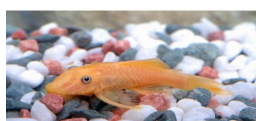

En Macaco todos nuestros peces son tamaño M,XL y Jumbo.  
 Se pueden traer por encargo peces adultos y parejas.  
 Se puede conseguir cualquier pez bajo encargo.

 <p><b>Oranda bodyshot Seleccion</b></p>	 <p><b>Ranchu cabezaleon Seleccion</b></p>	 <p><b>Discus Variados Seleccion 7-9cm</b></p>	 <p><b>Ciclasoma Nicaraguensi</b></p>
 <p><b>Thorychthys Meeki</b></p>	 <p><b>Ramirrezi Altapinosa cola lira</b></p>	 <p><b>Geophagus tapajos red</b></p>	 <p><b>Corydora Adolfoy</b></p>
 <p><b>Corydora Septemtrionalis</b></p>	 <p><b>Corydora Pigmea</b></p>	 <p><b>Escalar Leopardo</b></p>	 <p><b>Botia shistura balteata</b></p>

**Guppy XL Seleccion**

**Loricaria lanceolata red**

**Molly Velifera seccion**

**Escalar Daltum Albino**

**Pez globo Lineatus**

**Labeo Bicolor**

**Telescopio Calico  
Seleccion**

**Escalar Koi Diamond**

**Ancistrus L144**

**Tetra Pristella XL**

**Baryancistrus Beggini  
L239**

**Tetra Fantasma Rojo**

**Ancistrus albino  
super velo**

**Ancistrus Super rojo**

**Coridora variada Jumbo**

**Corydora esmeralda verde  
Jumb**