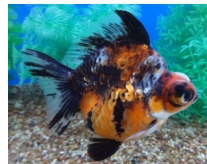

En Macaco todos nuestros peces son tamaño M,XL y Jumbo.  
 Se pueden traer por encargo peces adultos y parejas.  
 Se puede conseguir cualquier pez bajo encargo.

 <p><b>Oranda bodyshot Seleccion</b></p>	 <p><b>Ranchu cabezaleon Seleccion</b></p>	 <p><b>Discus Variados Seleccion 7-9cm</b></p>	 <p><b>Ciclasoma Nicaraguensi</b></p>
 <p><b>Thorychthys Meeki</b></p>	 <p><b>Ramirrezi Altapinosa cola lira</b></p>	 <p><b>Geophagus tapajos red</b></p>	 <p><b>Corydora Adolfoy</b></p>
 <p><b>Corydora Septemtrionalis</b></p>	 <p><b>Corydora Pigmea</b></p>	 <p><b>Escalar Leopardo</b></p>	 <p><b>Botia shistura balteata</b></p>

**Guppy XL Seleccion**

**Loricaria lanceolata red**

**Molly Velifera seccion**

**Escalar Daltum Albino**

**Pez globo Lineatus**

**Labeo Bicolor**

**Telescopio Calico  
Seleccion**

**Escalar Koi Diamond**