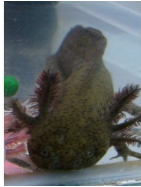

En Macaco todos nuestros peces son tamaño M,XL y Jumbo.  
 Se pueden traer por encargo peces adultos y parejas.  
 Se puede conseguir cualquier pez bajo encargo.

 <p><b>Oranda bodyshot Seleccion</b></p>	 <p><b>Ranchu cabezaleon Seleccion</b></p>	 <p><b>Discus Variados Seleccion 7-9cm</b></p>	 <p><b>Ciclasoma Nicaraguensi</b></p>
 <p><b>Thorychthys Meeki</b></p>	 <p><b>Ramirrezi Altapinosa cola lira</b></p>	 <p><b>Geophagus tapajos red</b></p>	 <p><b>Corydora Adolfoy</b></p>
 <p><b>Corydora Septemtrionalis</b></p>	 <p><b>Corydora Pigmea</b></p>	 <p><b>Escalar Leopardo</b></p>	 <p><b>Botia shistura balteata</b></p>

**Polypterus albino**

**Rasbora Mosquito**

**Escalar Red Evil**

**Apistogramma Cactuoides  
doble red**

**Abistoma Maxicanu**

**Ancistrus Marmol Rojo**

**Borrachitos XL**

**Ramirrezzi oro rojo**

**Barbo Tigre**

**Botia Golden Cebra**

**Pez Ajedrez**

**Gobio Avispa**

**Betta Plakard**

**Betta Halfmoon  
Seleccion**

**Betta Cola Corona**

**Danio Cebra Leopardo**