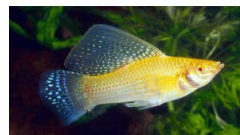

En Macaco todos nuestros peces son tamaño M,XL y Jumbo.  
 Se pueden traer por encargo peces adultos y parejas.  
 Se puede conseguir cualquier pez bajo encargo.

 <p><b>Oranda bodyshot Seleccion</b></p>	 <p><b>Ranchu cabezaleon Seleccion</b></p>	 <p><b>Discus Variados Seleccion 7-9cm</b></p>	 <p><b>Ciclasoma Nicaraguensi</b></p>
 <p><b>Thorychthys Meeki</b></p>	 <p><b>Ramirrezi Altapinosa cola lira</b></p>	 <p><b>Geophagus tapajos red</b></p>	 <p><b>Corydora Adolfoy</b></p>
 <p><b>Corydora Septemtrionalis</b></p>	 <p><b>Corydora Pigmea</b></p>	 <p><b>Escalar Leopardo</b></p>	 <p><b>Botia shistura balteata</b></p>

**Polypterus albino**

**Rasbora Mosquito**

**Escalar Red Evil**

**Apistogramma Cactuoides  
doble red**

**Abistoma Maxicanu**

**Ancistrus Marmol Rojo**

**Borrachitos XL**

**Ramirrezzi oro rojo**

**Barbo Tigre**

**Botia Golden Cebra**

**Pez Ajedrez**

**Gobio Avispa**

**Betta Plakard**

**Betta Halfmoon  
Seleccion**

**Betta Cola Corona**

**Danio Cebra Leopardo**

**Guppy XL Seleccion**

**Loricaria lanceolata red**

**Molly Velifera seccion**

**Escalar Daltum Albino**

**Pez globo Lineatus**

**Labeo Bicolor**

**Telescopio Calico  
Seleccion**

**Escalar Koi Diamond**