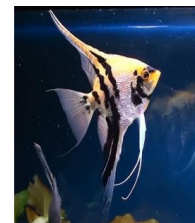

En Macaco todos nuestros peces son tamaño M,XL y Jumbo.  
 Se pueden traer por encargo peces adultos y parejas.  
 Se puede conseguir cualquier pez bajo encargo.

 <p><b>Oranda bodyshot Seleccion</b></p>	 <p><b>Ranchu cabezaleon Seleccion</b></p>	 <p><b>Discus Variados Seleccion 7-9cm</b></p>	 <p><b>Ciclasoma Nicaraguensi</b></p>
 <p><b>Thorychthys Meeki</b></p>	 <p><b>Ramirrezi Altapinosa cola lira</b></p>	 <p><b>Geophagus tapajos red</b></p>	 <p><b>Corydora Adolfoy</b></p>
 <p><b>Corydora Septemtrionalis</b></p>	 <p><b>Corydora Pigmea</b></p>	 <p><b>Escalar Leopardo</b></p>	 <p><b>Botia shistura balteata</b></p>

**Guppy XL Seleccion**

**Loricaria lanceolata red**

**Molly Velifera seccion**

**Escalar Daltum Albino**

**Pez globo Lineatus**

**Labeo Bicolor**

**Telescopio Calico  
Seleccion**

**Escalar Koi Diamond**