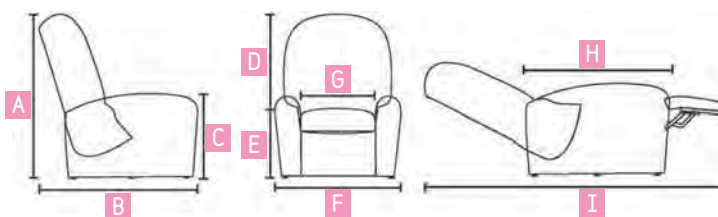

## Stylea I - 1 motor

AH48001  
EAN 8435075605034

Confortable sillón con 1 motor, que realiza la operación de incorporación y de reclinado simultáneamente con la subida de las piernas.

	A	B	C	D	E	F	G	H	I	PESO
STYLEA I	105cm	85cm	58cm	64cm	50cm	82cm	56cm	50cm	157cm	50,5 kg
STYLEA II	105cm	85cm	57cm	66cm	50cm	80cm	55cm	51cm	166cm	52 kg

### Características comunes Stylea I y II.

- Tapicería de microfibra beige o chocolate.
- Asiento desenfundable para poder limpiarlo.
- Bolsa lateral para libros.
- Posición de tumbado casi total.
- Acolchado del respaldo ajustable.

## Backlift - 1 motor

AH49001  
EAN 8435075605058

Sillón con óptima ocupación del espacio.

Tapicería de microfibra color titanio. Asiento desenfundable para poder limpiarlo.

Tiene un mecanismo que permite alejarlo de la pared cuando se reclina y regresa hacia el muro cuando se sienta, optimizando la separación de la butaca respecto a la pared a sólo 14cm.

Todo el movimiento lo hace con un motor y la operación de incorporación y de reclinado (125º) simultáneamente con la subida de las piernas.