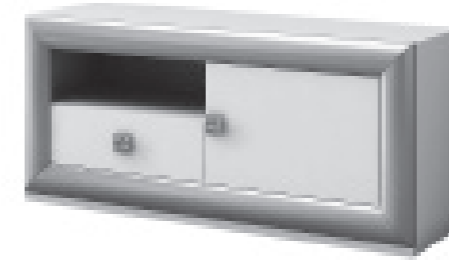

Ref. 5146530

Mesa Tv Volg 1P+1C

Medidas: 60 – 120 – 40

290 Puntos

Elegir tipo de tirador