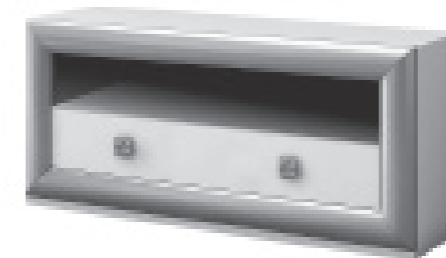

Elegir tipo de tirador
Elegir tipo de puerta

Ref. 5146515

Vitrina Volga 1P+2C

Medidas: 140 – 120 – 40

396 Puntos

Elegir tipo de tirador
Elegir tipo de puerta

Ref. 5146529

Mesa Tv Volg 1C