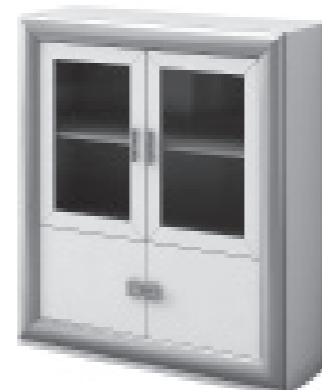

Ref. 5146520

Vitrina Volga 2P+2P

Medidas: 140 – 120 – 40

396 Puntos

Elegir tipo de tirador
Elegir tipo de puerta