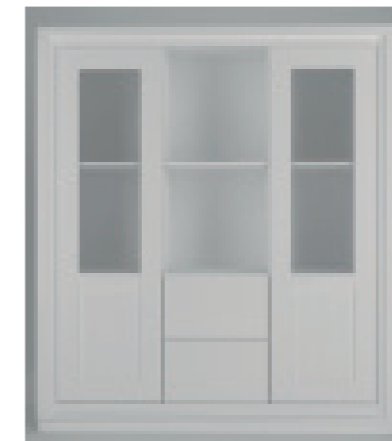

Ref. 6172018
Vajillero Roma 2P + 2C
Medidas: 135 - 120 - 40
518 Puntos