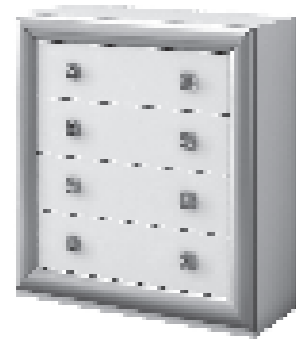

8010 CB

8010 I

8010 CO

Ref. 5146000

Comoda Volga

Medidas: 109 – 101 – 40

380 Puntos

Elegir tipo de tirador