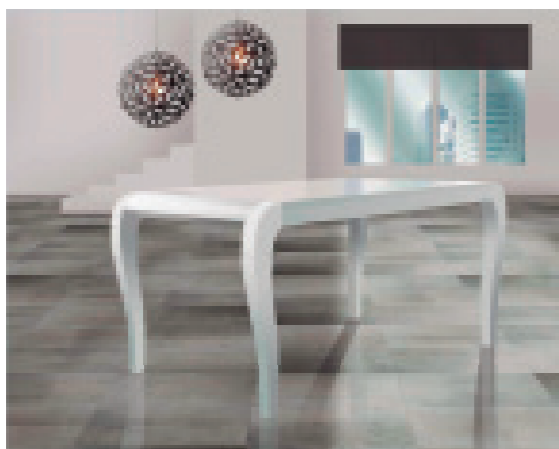

Ref. 6172080

Mesa de carro Pata curva 160

Medidas: 160 – 90 EX60

590 Puntos

Ref. 6172081

Mesa de carro Pata curva 140

Medidas: 140 – 90 EX60

570 Puntos

Ref. 6172082

Mesa de carro Pata curva 120

Medidas: 120 – 80 EX60

498 Puntos