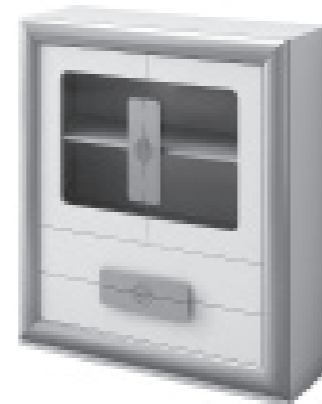

Ref. 5146515

Vitrina Volga 1P+2C

Medidas: 140 – 120 – 40

396 Puntos

Elegir tipo de tirador
Elegir tipo de puerta