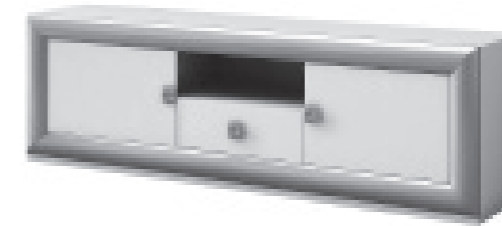

Ref. 5146535

Mesa Tv Volg 2P+1C

Medidas: 60 – 150 – 40

372 Puntos

Elegir tipo de tirador