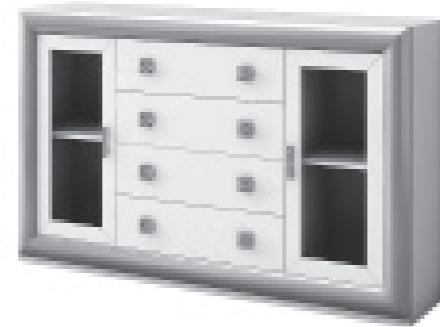

290 Puntos

Elegir tipo de tirador

Ref. 5146501

Vitrina Volga 2P+2P

Medidas: 195 – 101 – 40

516 Puntos

Elegir tipo de tirador
Elegir tipo de puerta

Ref. 5146505