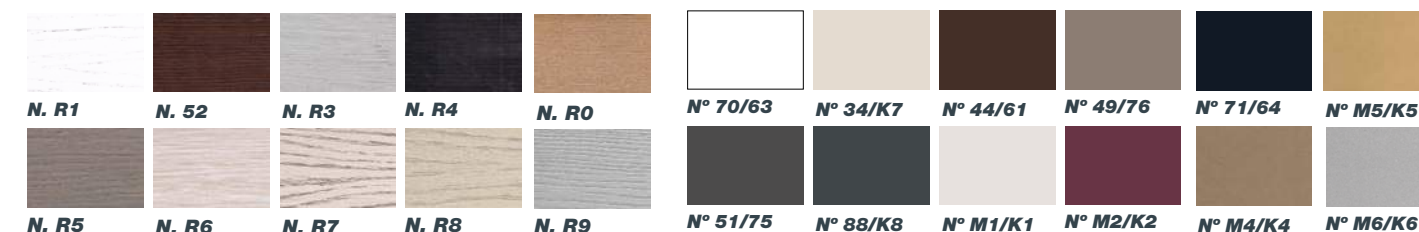

Chapa natural roble, Lacas (brillo o mate). Posibilidad de color personalizado según carta RAL o NCS (Incremento de un 15%)

Roble Natural

Colores (Mate/Brillo)

Los Colores lisos son brillo o mate.

LAVABOS&ENCIMERAS