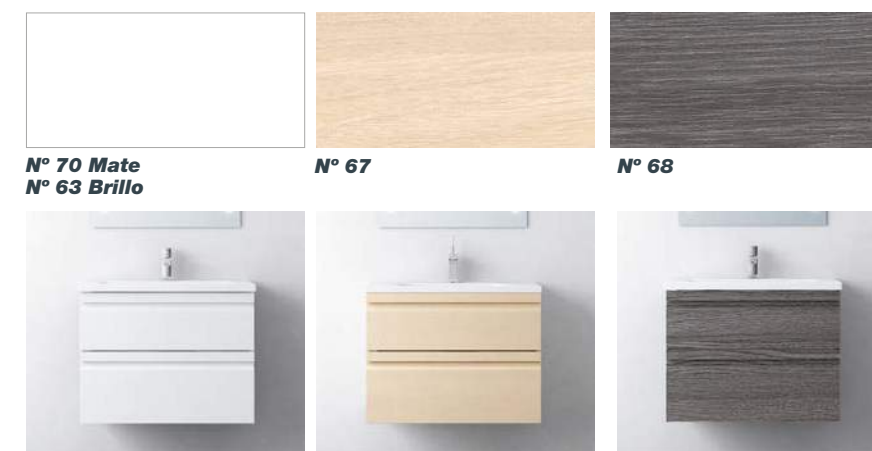

FRENTES forrados PVC (colores 67 y 68). FRENTES lacados (colores 70 y 63)

Uñero forrado en PVC

SUSPENDIDOS y APOYADOS

Suspendido

Con patas

Con zócalo

CAJONES de alta gama con ORGANIZADORES (opcional).

Sistema de cajones con guías de alta gama HETTICH de extracción total y doble regulación, con complementos organizativos opcionales.

4 COLORES

N° 70 Mate
N° 63 Brillo

N° 67

N° 68

LAVABOS&ENCIMERAS

Más opciones de lavabos en página 112

Cerámicos

PLUS

NEW

CLEVER

STILO

Mineralmarmo®

M1

PALMA

Auxiliares

Muebles altos de colgar en 2 medidas