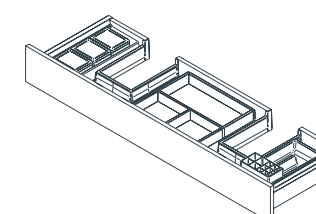

CAJÓN SUPERIOR MÓDULO DE 120 CMS

COMPOSICIÓN 8	
26.00.019 - 00	43
26.00.011 - 00	25
26.00.023 - 00	19
TOTAL	87