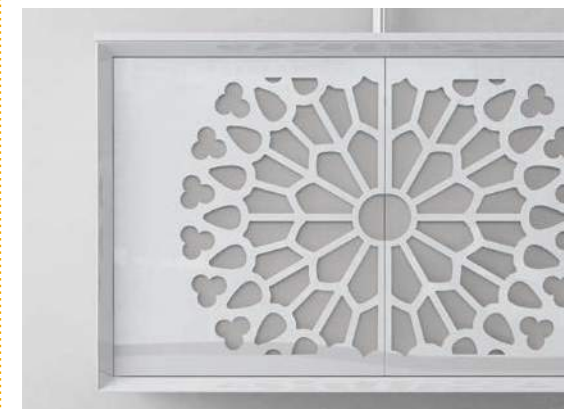

Moldura INCLINADA + Frente GIRASOL

Ancho	Referencia	Lacado Mate	Lacado Brillo	Combinación con frentes en Roble
A medida (155 a 200)	27.07.144	1467	1607	1563