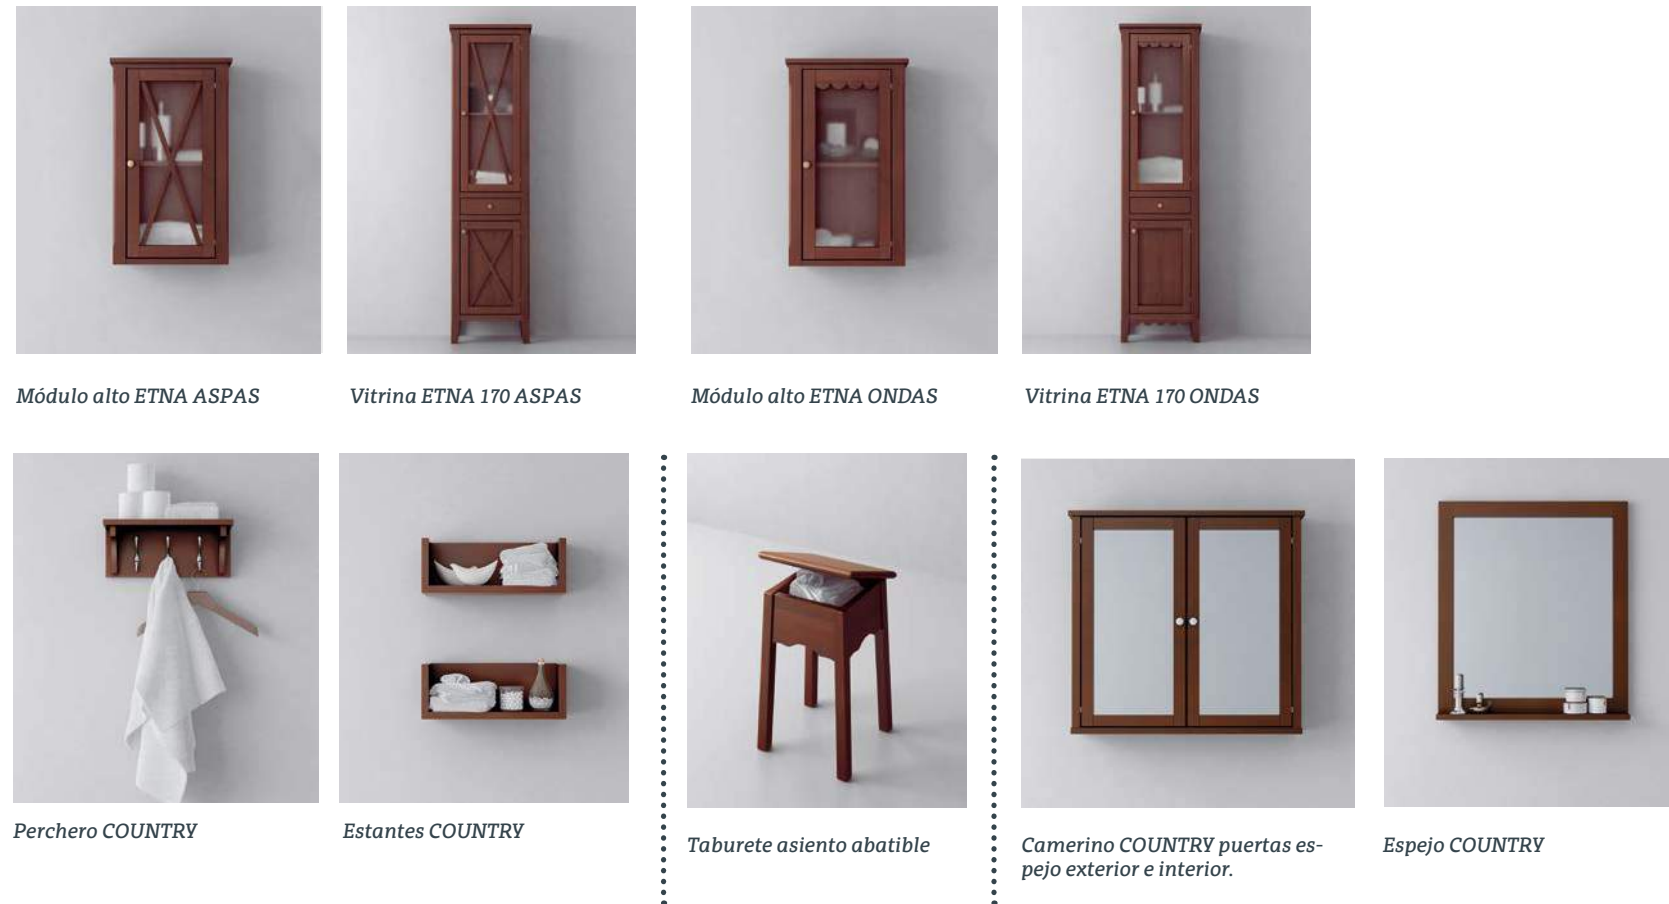

ENCIMERA MARMOL TECNOLÓGICO NEGRO PARA LAVABO SOBRE-ENCIMERA
(Fondo 46)

ENCIMERA MÁRMOL NEGRO

Ancho	Referencia	Precio
70	01.29.065	84
100	01.29.074	117

A photograph of a desk with a patterned background. The background is a repeating geometric pattern of interlocking circles. On the desk, there is a pen, a stapler, and a folder. The text "ETNA Collection" is overlaid on the image in a white, serif font. Below the main title, there are two small white dots and the text "Country Collections" in a smaller, white, sans-serif font.

ETNA ***Collection***

••
Country Collections

Hecho en
MADERA

Avila: Dos

2 DISEÑOS DE FRENTE + 2 medidas 55 / 75

La colección ETNA se presenta con 2 diseños de frente: ASPAS y ONDAS

Auxiliares

Un conjunto de posibilidades para crear un estilo country

MADERAS naturales

Las maderas naturales utilizadas en las Colecciones Country y Classical provienen de bosques sostenibles.

LAVABOS

Lavabo ETNA 55 Lavabo ETNA 75

Iluminación

Apliques para colocar sobre el espejo