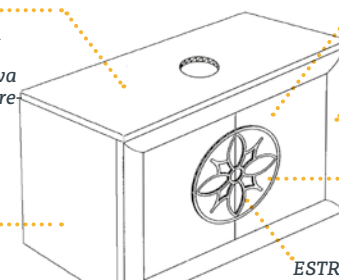

Opciones de combinación:

> Este casco sirve para Estrella y Capitoné:

ENCIMERA necesaria cuando lleva lavabo sobre encimera y moldura curva

CASCO

> Este casco sirve para Estrella, Girasol y Capitoné:

CASCO
Moldura inclinada