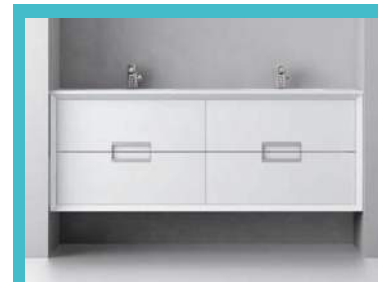

5 DISTRIBUCIONES

A MEDIDA
Made to measure
Sur mesure

Diseño de TIRADOR contemporáneo

Tirador en metal cromo

SUSPENDIDOS y APOYADOS

Suspendido

Patatas KORA (dos alturas) h15 / h25

Patatas Sue Lux (dos alturas) h15 / h25