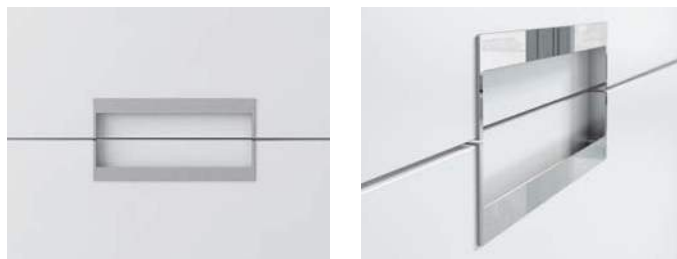

5 DISTRIBUCIONES

A MEDIDA
Made to measure
Sur mesure

Diseño de TIRADOR contemporáneo

Tirador en metal cromo

SUSPENDIDOS y APOYADOS

Suspendido

Patatas KORA (dos alturas) h15 / h25

Patatas Sue Lux (dos alturas) h15 / h25