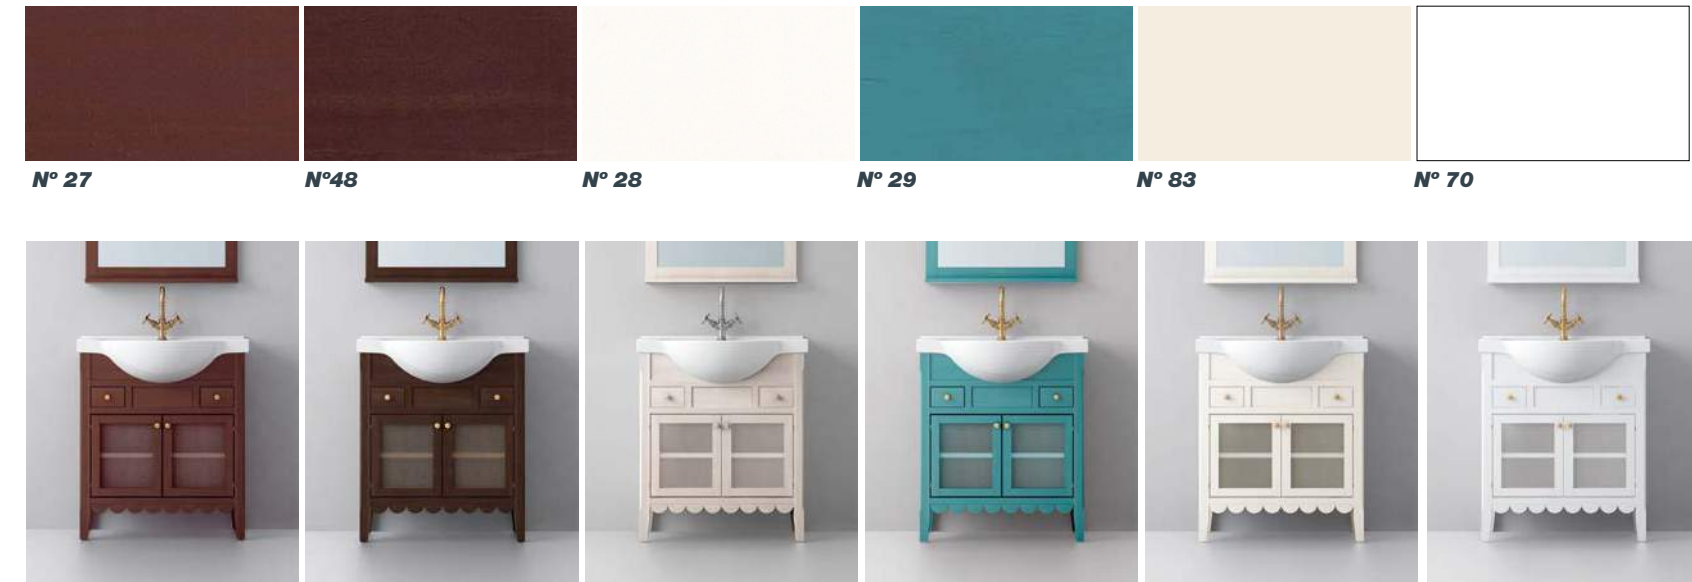

MADERAS naturales

Las maderas naturales utilizadas en las Colecciones Country y Classical provienen de bosques sostenibles.

LAVABOS

Lavabo ETNA 55 Lavabo ETNA 75

Iluminación

Apliques para colocar sobre el espejo