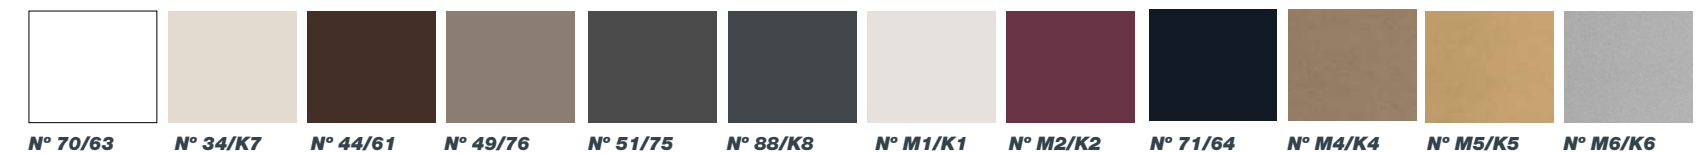

Colores (Mate/Brillo)

N° 70/63 N° 34/K7 N° 44/61 N° 49/76 N° 51/75 N° 88/K8 N° M1/K1 N° M2/K2 N° 71/64 N° M4/K4 N° M5/K5 N° M6/K6

LAVABOS&ENCIMERAS

Cerámicos

NEW COVER PLAIN STILO CLEVER

M1

Mineralmarmo® Lavabos SOBRE-ENCIMERA cerámicos