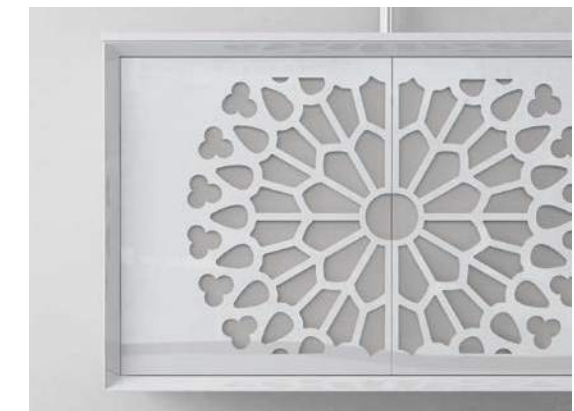

Moldura INCLINADA + Frente GIRASOL

Ancho	Referencia	Lacado Mate	Lacado Brillo	Combinación con frentes en Roble
80	27.07.118	713	788	755
100	27.07.120	777	849	822
120	27.07.122	897	990	948
A medida (80 a 120)	27.07.126	1021	1108	1084