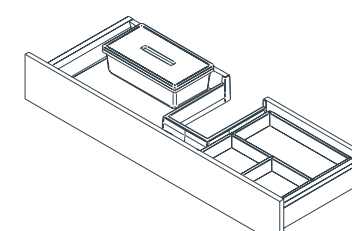

COMPOSICIÓN 7	
26.00.019 - 00	43
26.00.022 - 00	22
TOTAL	65