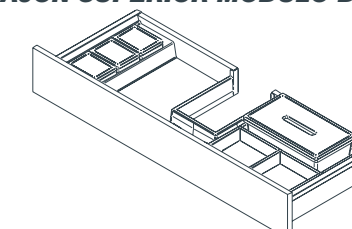

CAJÓN SUPERIOR MÓDULO DE 100 CMS

COMPOSICIÓN 5	
26.00.011 - 00	25
26.00.019 - 00	43
26.00.022 - 00	22
TOTAL	90