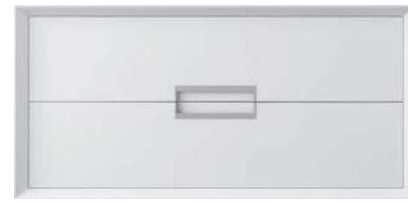

Medidas standard: 60/80/100/120cm.
A medida de 60 hasta 120 cm

5 DISTRIBUCIONES