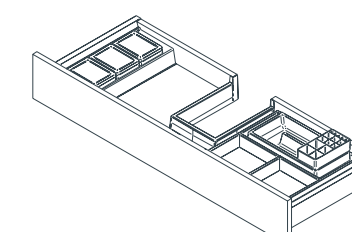

COMPOSICIÓN 6	
26.00.019 - 00	43
26.00.011 - 00	25
26.00.023 - 00	19
TOTAL	89