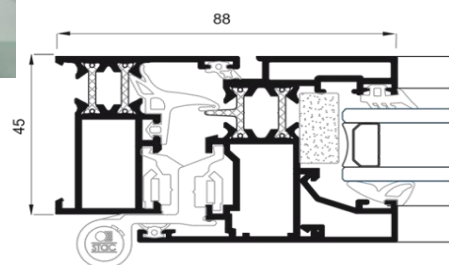

COR-3000 R.P.T.

LA VENTANA R.P.T. CON MARCO DE 45

- EXCELENTES PRESTACIONES. ROTURA DE PUENTE TÉRMICO
- VALORES MÁXIMOS DE EFICIENCIA ENERGÉTICA Y RUIDO (HASTA 46 db)
- POSIBILIDAD DE HERRAJE CON BISAGRA OCULTA
- POSIBILIDAD DE HERRAJE DE SEGURIDAD EVO SECURITY
- POSIBILIDAD DE BI-COLOR
- ILIMITADA GAMA CROMÁTICA. MAS DE 100 ACABADOS.
- ESTÉTICA DE VANGUARDIA (DISEÑO CORTIZO)
- ESPÍRITU SOLSTENIBLE. MATERIAS PRIMAS INOCUAS.

ENSAYOS

TRANSMITANCIA TÉRMICA:	1.3 (W/M ² K)
MÁXIMA PROTECCIÓN FRENTE AL RUIDO:	46 db
MÁXIMA ESTANQUEIDAD AL AGUA:	CLASE 9A
MÁXIMA PERMEABILIDAD AL AIRE:	CLASE 4
MÁXIMA RESISTENCIA AL VIENTO:	CLASE C5