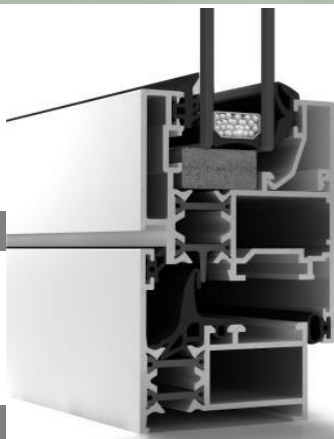

COR-3000 R.P.T.

LA VENTANA R.P.T. CON MARCO DE 45

- EXCELENTES PRESTACIONES. ROTURA DE PUENTE TÉRMICO
- VALORES MÁXIMOS DE EFICIENCIA ENERGÉTICA Y RUIDO (HASTA 46 db)
- POSIBILIDAD DE HERRAJE CON BISAGRA OCULTA
- POSIBILIDAD DE HERRAJE DE SEGURIDAD EVO SECURITY
- POSIBILIDAD DE BI-COLOR
- ILIMITADA GAMA CROMÁTICA. MAS DE 100 ACABADOS.
- ESTÉTICA DE VANGUARDIA (DISEÑO CORTIZO)
- ESPÍRITU SOLSTENIBLE. MATERIAS PRIMAS INOCUAS.

ENSAYOS

TRANSMITANCIA TÉRMICA:	1.3 (W/M ² K)
MÁXIMA PROTECCIÓN FRENTE AL RUIDO:	46 db
MÁXIMA ESTANQUEIDAD AL AGUA:	CLASE 9A
MÁXIMA PERMEABILIDAD AL AIRE:	CLASE 4
MÁXIMA RESISTENCIA AL VIENTO:	CLASE C5