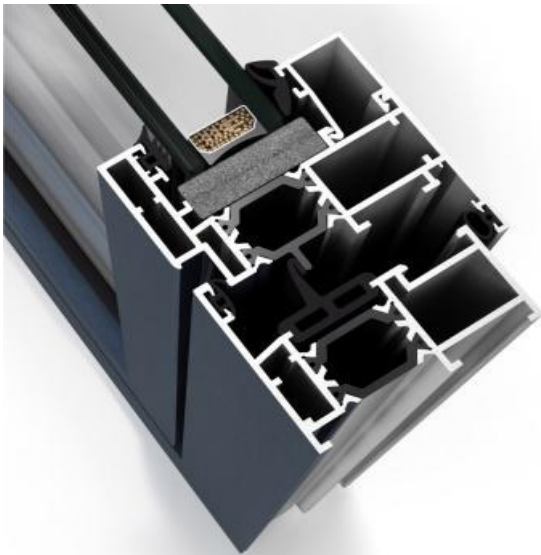

## COR-60 R.P.T.

### LA VENTANA "CORTIZO"

- EXCELENTES PRESTACIONES
- VALORES MÁXIMOS DE EFICIENCIA ENERGÉTICA
- POSIBILIDAD DE HERRAJE CON BISAGRA OCULTA
- POSIBILIDAD DE HERRAJE DE SEGURIDAD EVO SECURITY
- POSIBILIDAD DE BI-COLOR
- ILIMITADA GAMA CROMÁTICA. MAS DE 100 ACABADOS.
- ESTÉTICA DE VANGUARDIA (DISEÑO CORTIZO)
- ESPÍRITU SOLSTENIBLE. MATERIAS PRIMAS INOCUAS.

#### VENTANA EXPUESTA EN SHOWROOM

MEDIDAS:	700 x 1100
TIPO:	OB 1 HOJA
COLOR:	BLANCO-PINO
VIDRIO:	4/16/4