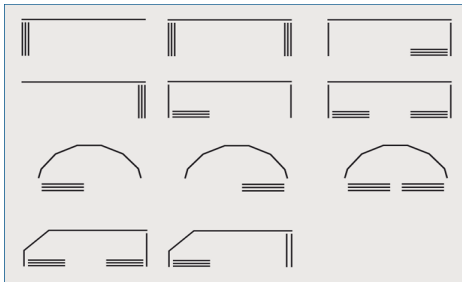

cerramiento acristalado
seeglass
sin perfiles verticales

SEEGLASS

EL CERRAMIENTO "INVISIBLE"

- NO ROMPE LA ESTETICA ARQUITECTÓNICA DE LA FACHADA
- SIN PERFILES VERTICALES
- PERFECTA INTEGRACIÓN EN CUALQUIER SITUACIÓN
- TODAS LAS HOJAS SE PUEDEN LIMPIAR POR LAS 2 CARAS
- POSIBILIDAD DE PERFIL INFERIOR EMBUTIDO
- ESPECIAL DURABILIDAD. MAS DE 5.000 CICLOS DE APERTURA
- PROTECCIÓN A LA CORROSIÓN

VENTANA EXPUESTA EN SHOWROOM

MEDIDAS:	1970 x 2000
TIPO:	Plegable 3 H.
COLOR:	Plata
VIDRIO:	Templado-10

ENSAYOS

TRANSMITANCIA TÉRMICA:	5.1 (W/M ² K)
PROTECCIÓN FRENTE AL RUIDO:	26 db
ESTANQUEIDAD AL AGUA:	CLASE 2
PERMEABILIDAD AL AIRE:	CLASE 2
RESISTENCIA AL VIENTO:	CLASE 5