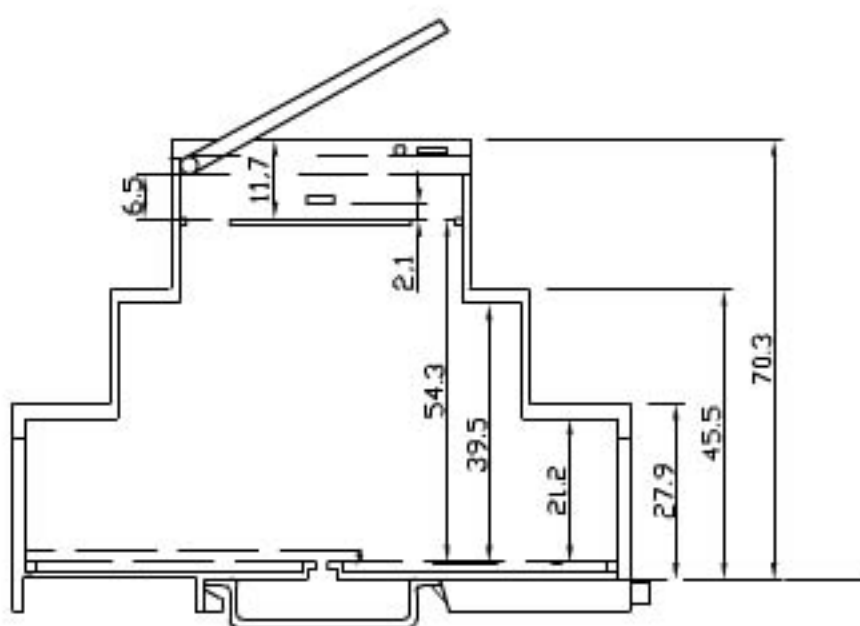

Baseconex

c/ Amílcar, 98, Entlo. 3^a. - 08032 - Barcelona - Spain
Tels.: ++34 934 330 112 ++34 934 330 052
Fax: ++34 933 479 719
<http://www.baseconex.com>

Contenedor Modular MR2/A

BARRA DIN

www.baseconex.com