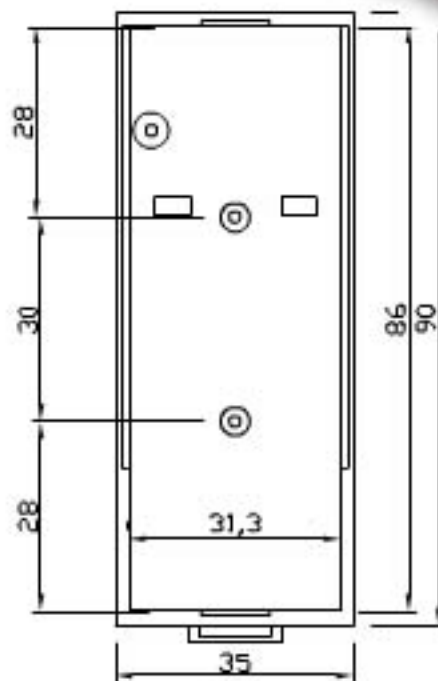

Baseconex

c/ Amílcar, 98, Entlo. 3^a. - 08032 - Barcelona - Spain
Tels.: ++34 934 330 112 ++34 934 330 052
Fax: ++34 933 479 719
<http://www.baseconex.com>

Contenedor Modular MR2/A

BARRA DIN

www.baseconex.com