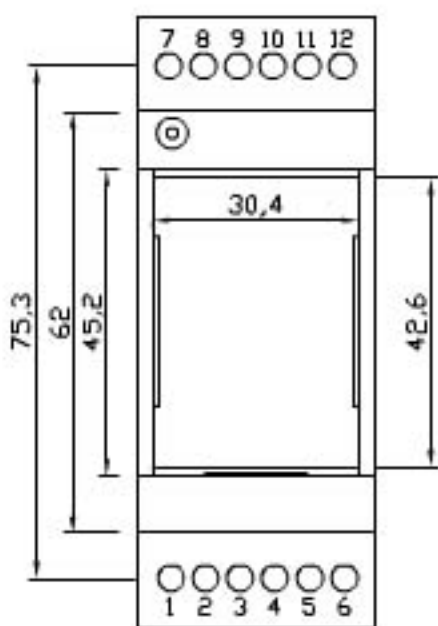

Baseconex

c/ Amílcar, 98, Entlo. 3^a. - 08032 - Barcelona - Spain
Tels.: ++34 934 330 112 ++34 934 330 052
Fax: ++34 933 479 719
<http://www.baseconex.com>

Contenedor Modular MR2/A

BARRA DIN

www.baseconex.com