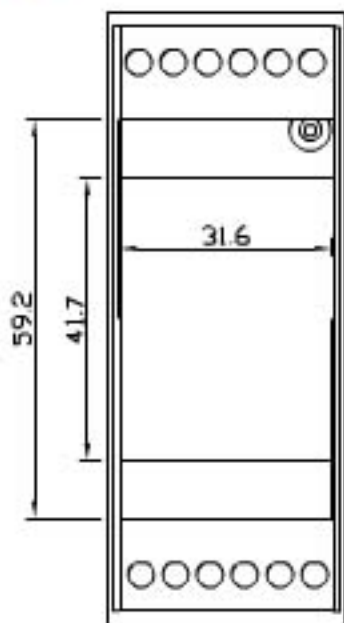

Baseconex

c/ Amílcar, 98, Entlo. 3^a. - 08032 - Barcelona - Spain
Tels.: ++34 934 330 112 ++34 934 330 052
Fax: ++34 933 479 719
<http://www.baseconex.com>

Contenedor Modular MR2/A

BARRA DIN

www.baseconex.com