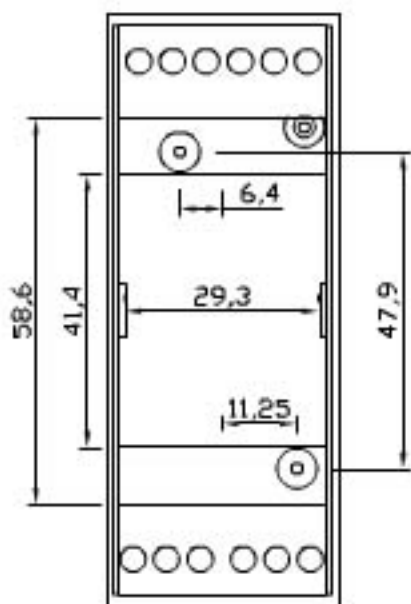

Baseconex

c/ Amílcar, 98, Entlo. 3^a. - 08032 - Barcelona - Spain
Tels.: ++34 934 330 112 ++34 934 330 052
Fax: ++34 933 479 719
<http://www.baseconex.com>

Contenedor Modular MR2/C

BARRA DIN

www.baseconex.com