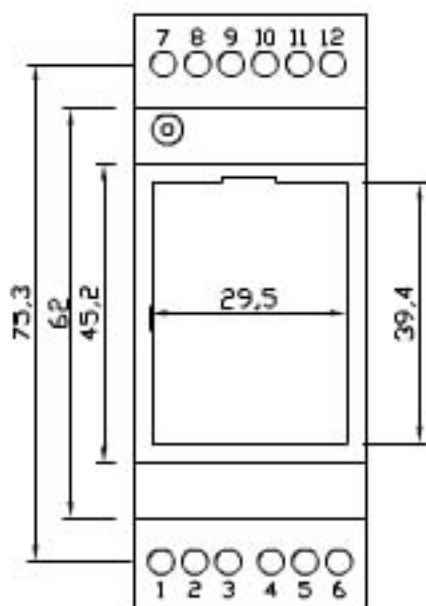

Baseconex

c/ Amílcar, 98, Entlo. 3^a. - 08032 - Barcelona - Spain
Tels.: ++34 934 330 112 ++34 934 330 052
Fax: ++34 933 479 719
<http://www.baseconex.com>

Contenedor Modular MR2/C

BARRA DIN

www.baseconex.com