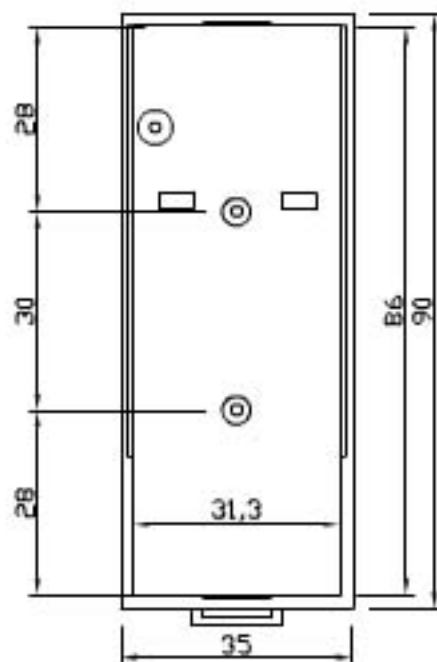

Baseconex

c/ Amílcar, 98, Entlo. 3^a. - 08032 - Barcelona - Spain
Tels.: ++34 934 330 112 ++34 934 330 052
Fax: ++34 933 479 719
<http://www.baseconex.com>

Contenedor Modular MR2/C

BARRA DIN

www.baseconex.com