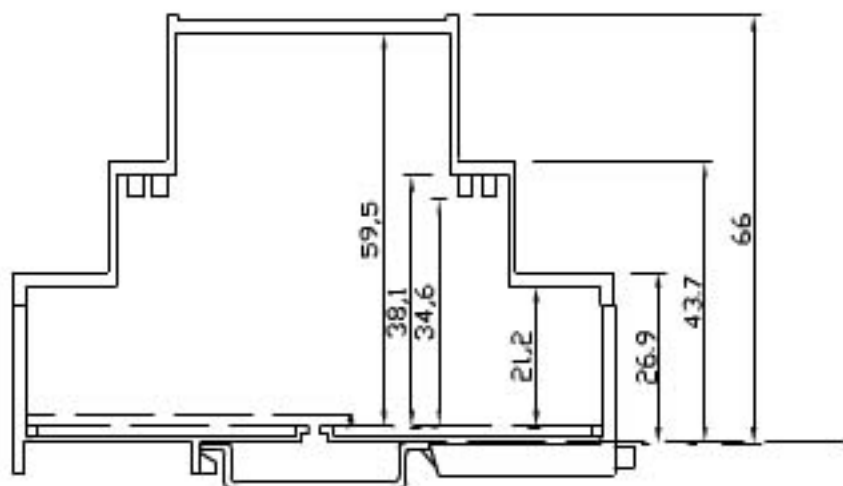

Baseconex

c/ Amílcar, 98, Entlo. 3^a. - 08032 - Barcelona - Spain
Tels.: ++34 934 330 112 ++34 934 330 052
Fax: ++34 933 479 719
<http://www.baseconex.com>

Contenedor Modular MR2/C

BARRA DIN

www.baseconex.com