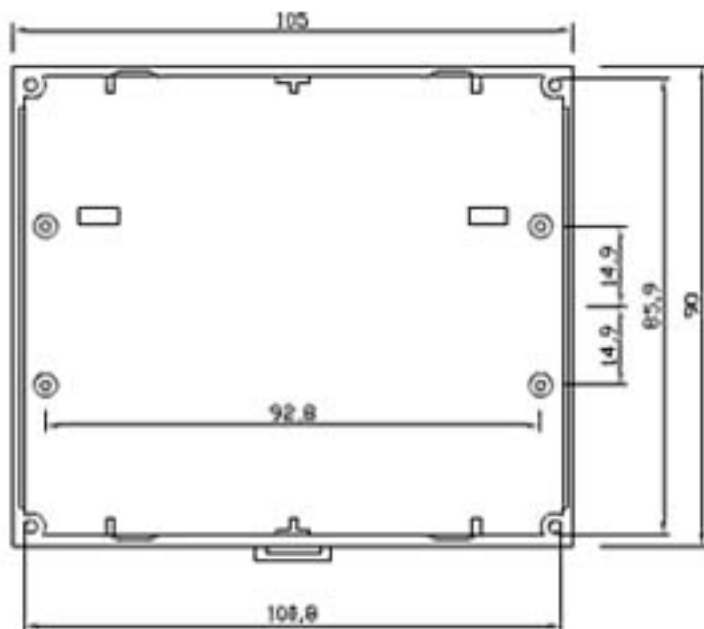

Baseconex

c/ Amílcar, 98, Entlo. 3^a. - 08032 - Barcelona - Spain
Tels.: ++34 934 330 112 ++34 934 330 052
Fax: ++34 933 479 719
<http://www.baseconex.com>

Contenedor Modular MR6/A

BARRA DIN