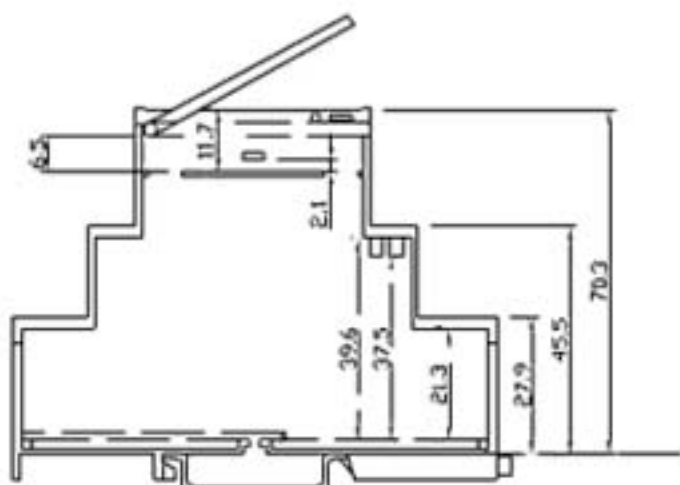

Baseconex

c/ Amílcar, 98, Entlo. 3^a. - 08032 - Barcelona - Spain
Tels.: ++34 934 330 112 ++34 934 330 052
Fax: ++34 933 479 719
<http://www.baseconex.com>

Contenedor Modular MR6/A

BARRA DIN