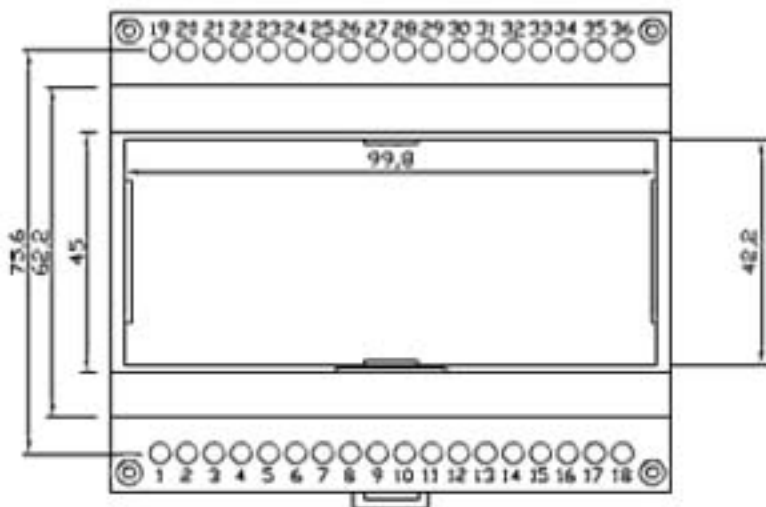

Baseconex

c/ Amílcar, 98, Entlo. 3^a. - 08032 - Barcelona - Spain
Tels.: ++34 934 330 112 ++34 934 330 052
Fax: ++34 933 479 719
<http://www.baseconex.com>

Contenedor Modular MR6/A

BARRA DIN