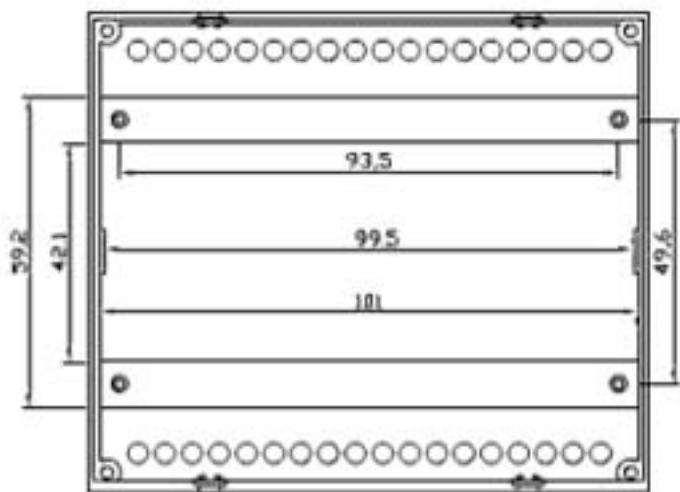

Baseconex

c/ Amílcar, 98, Entlo. 3^a. - 08032 - Barcelona - Spain
Tels.: ++34 934 330 112 ++34 934 330 052
Fax: ++34 933 479 719
<http://www.baseconex.com>

Contenedor Modular MR6/A

BARRA DIN