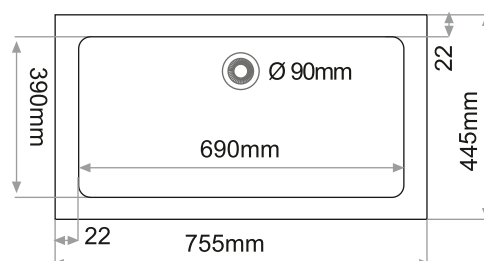

SOBRE ENCIMERA ARES

Fregadero Sobre Encimera | 1 seno rectangular

- Consultar colores pág. 198

Mueble desde
80cm

205
Profundidad

MEDIDAS Y PRECIOS ARES

- 755x445mm.
- Todos los precios de este catálogo no incluyen el I.V.A.

Clásicos	170 €
Granitos y especiales	193 €
Encimeras	250 €