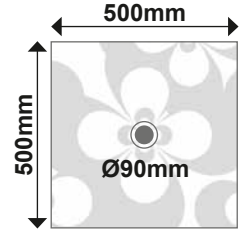

medida mínima

CUADRADOS (cm.)

60 x 60	260 €	85 x 85	521 €
65 x 65	305 €	90 x 90	584 €
70 x 70	353 €	95 x 95	650 €
75 x 75	405 €	100x100	720 €
80 x 80	461 €	105x105	794 €

ANGULARES (cm.)

70 x 70	353 €
75 x 75	405 €
80 x 80	461 €
90 x 90	584 €
100 x 100	720 €

*Angulares: curva a medida 720€/m²

RECTANGULARES (cm.)

60 x 65	281 €
60 x 70	303 €
60 x 75	324 €
60 x 80	346 €
60 x 85	368 €
60 x 90	389 €
60 x 95	411 €
60 x 100	432 €
60 x 105	454 €
60 x 110	476 €
60 x 115	497 €
60 x 120	519 €
60 x 125	540 €
60 x 130	562 €
60 x 135	584 €
60 x 140	605 €
60 x 145	627 €
60 x 150	648 €
60 x 155	670 €
60 x 160	692 €
60 x 165	713 €
60 x 170	735 €
60 x 175	756 €
60 x 180	778 €

65 x 70	328 €
65 x 75	351 €
65 x 80	375 €
65 x 85	398 €
65 x 90	422 €
65 x 95	445 €
65 x 100	468 €
65 x 105	492 €
65 x 110	515 €
65 x 115	539 €
65 x 120	562 €
65 x 125	585 €
65 x 130	609 €
65 x 135	632 €
65 x 140	656 €
65 x 145	679 €
65 x 150	702 €
65 x 155	726 €
65 x 160	749 €
65 x 165	773 €
65 x 170	796 €
65 x 175	819 €
65 x 180	843 €

70 x 75	378 €
70 x 80	404 €
70 x 85	429 €
70 x 90	454 €
70 x 95	479 €
70 x 100	504 €
70 x 105	530 €
70 x 110	555 €
70 x 115	580 €
70 x 120	605 €
70 x 125	630 €
70 x 130	656 €
70 x 135	681 €
70 x 140	706 €
70 x 145	731 €
70 x 150	756 €
70 x 155	782 €
70 x 160	807 €
70 x 165	832 €
70 x 170	857 €
70 x 175	882 €
70 x 180	908 €

75 x 80	432 €
75 x 85	459 €
75 x 90	486 €
75 x 95	513 €
75 x 100	540 €
75 x 105	567 €
75 x 110	594 €
75 x 115	621 €
75 x 120	648 €
75 x 125	675 €
75 x 130	702 €
75 x 135	729 €
75 x 140	756 €
75 x 145	783 €
75 x 150	810 €
75 x 155	837 €
75 x 160	864 €
75 x 165	891 €
75 x 170	918 €
75 x 175	945 €
75 x 180	972 €

80 x 85	490 €
80 x 90	519 €
80 x 95	548 €
80 x 100	576 €
80 x 105	605 €
80 x 110	634 €
80 x 115	663 €
80 x 120	692 €
80 x 125	720 €
80 x 130	749 €
80 x 135	778 €
80 x 140	807 €
80 x 145	836 €
80 x 150	864 €
80 x 155	893 €
80 x 160	922 €
80 x 165	951 €
80 x 170	980 €
80 x 175	1.008 €
80 x 180	1.037 €

85 x 90	551 €
85 x 95	582 €
85 x 100	612 €
85 x 105	643 €
85 x 110	674 €
85 x 115	704 €
85 x 120	735 €
85 x 125	765 €
85 x 130	796 €
85 x 135	827 €
85 x 140	857 €
85 x 145	888 €
85 x 150	918 €
85 x 155	949 €
85 x 160	980 €
85 x 165	1.010 €
85 x 170	1.041 €
85 x 175	1.071 €
85 x 180	1.102 €

90 x 95	616 €
90 x 100	648 €
90 x 105	681 €
90 x 110	713 €
90 x 115	746 €
90 x 120	778 €
90 x 125	810 €
90 x 130	843 €
90 x 135	875 €
90 x 140	908 €
90 x 145	940 €
90 x 150	972 €
90 x 155	1.005 €
90 x 160	1.037 €
90 x 165	1.070 €
90 x 170	1.102 €
90 x 175	1.134 €
90 x 180	1.167 €

95 x 100	684 €
95 x 105	719 €
95 x 110	753 €
95 x 115	787 €
95 x 120	821 €
95 x 125	855 €
95 x 130	890 €
95 x 135	924 €
95 x 140	958 €
95 x 145	992 €
95 x 150	1.026 €
95 x 155	1.061 €
95 x 160	1.095 €
95 x 165	1.129 €
95 x 170	1.163 €
95 x 175	1.197 €
95 x 180	1.232 €

100 x 105	756 €
100 x 110	792 €
100 x 115	828 €
100 x 120	864 €
100 x 125	900 €
100 x 130	936 €
100 x 135	972 €
100 x 140	1.008 €
100 x 145	1.044 €
100 x 150	1.080 €
100 x 155	1.116 €
100 x 160	1.152 €
100 x 165	1.188 €
100 x 170	1.224 €
100 x 175	1.260 €
100 x 180	1.296 €

105 x 110	832 €
105 x 115	870 €
105 x 120	908 €
105 x 125	945 €
105 x 130	983 €
105 x 135	1.021 €
105 x 140	1.059 €
105 x 145	1.097 €
105 x 150	1.134 €
105 x 155	1.172 €
105 x 160	1.210 €
105 x 165	1.248 €
105 x 170	1.286 €
105 x 175	1.323 €
105 x 180	1.361 €