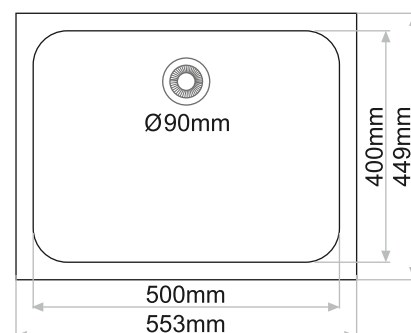

SOBRE ENCIMERA AQUILES

Fregadero Sobre Encimera | 1 seno rectangular

- Consultar colores pág. 198

MEDIDAS Y PRECIOS AQUILES

- 553x449mm.
- Todos los precios de este catálogo no incluyen el I.V.A.

Clásicos	161 €
Granitos y especiales	183 €
Encimeras	238 €