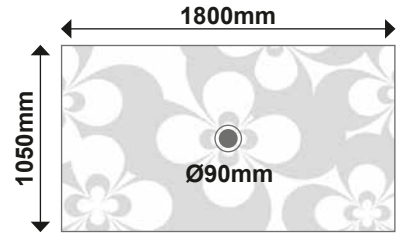

MARRÓN BEIGE

LILA

VAINILLA

CEMENTO

GRIS HIERRO

MEDIDAS Y PRECIOS JARDÍN

- Cualquier otra medida consultar.
- Las medidas de los platos de ducha pueden variar +/- 1cm.
- Todos los precios de este catálogo no incluyen el I.V.A.