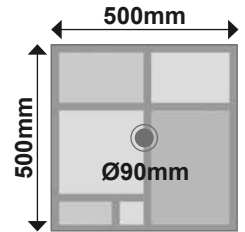

medida mínima

CUADRADOS (cm.)

60 x 60	332 €	85 x 85	665 €
65 x 65	389 €	90 x 90	746 €
70 x 70	451 €	95 x 95	831 €
75 x 75	518 €	100x100	920 €
80 x 80	589 €	105x105	1.015 €

RECTANGULARES (cm.)

60 x 65	359 €
60 x 70	387 €
60 x 75	414 €
60 x 80	442 €
60 x 85	470 €
60 x 90	497 €
60 x 95	525 €
60 x 100	552 €
60 x 105	580 €
60 x 110	608 €
60 x 115	635 €
60 x 120	663 €
60 x 125	690 €
60 x 130	718 €
60 x 135	746 €
60 x 140	773 €
60 x 145	801 €
60 x 150	828 €
60 x 155	856 €
60 x 160	884 €
60 x 165	911 €
60 x 170	939 €
60 x 175	966 €
60 x 180	994 €

65x70	419 €
65x75	449 €
65x80	479 €
65x85	509 €
65x90	539 €
65x95	569 €
65x100	598 €
65x105	628 €
65x110	658 €
65x115	688 €
65x120	718 €
65x125	748 €
65x130	778 €
65x135	808 €
65x140	838 €
65x145	868 €
65x150	897 €
65x155	927 €
65x160	957 €
65x165	987 €
65x170	1.017 €
65x175	1.047 €
65x180	1.077 €

70x60	387 €
70x65	419 €
70x70	451 €
70x75	483 €
70x80	516 €
70x85	548 €
70x90	580 €
70x95	612 €
70x100	644 €
70x105	677 €
70x110	709 €
70x115	741 €
70x120	773 €
70x125	805 €
70x130	838 €
70x135	870 €
70x140	902 €
70x145	934 €
70x150	966 €
70x155	999 €
70x160	1.031 €
70x165	1.063 €
70x170	1.095 €
70x175	1.127 €
70x180	1.160 €

75x80	552 €
75x85	587 €
75x90	621 €
75x95	656 €
75x100	690 €
75x105	725 €
75x110	759 €
75x115	794 €
75x120	828 €
75x125	863 €
75x130	897 €
75x135	932 €
75x140	966 €
75x145	1.001 €
75x150	1.035 €
75x155	1.070 €
75x160	1.104 €
75x165	1.139 €
75x170	1.173 €
75x175	1.208 €
75x180	1.242 €

80 x 85	626 €
80 x 90	663 €
80 x 95	700 €
80 x 100	736 €
80 x 105	773 €
80 x 110	810 €
80 x 115	847 €
80 x 120	884 €
80 x 125	920 €
80 x 130	957 €
80 x 135	994 €
80 x 140	1.031 €
80 x 145	1.068 €
80 x 150	1.104 €
80 x 155	1.141 €
80 x 160	1.178 €
80 x 165	1.215 €
80 x 170	1.252 €
80 x 175	1.288 €
80 x 180	1.325 €

85 x 90	704 €
85 x 95	743 €
85 x 100	782 €
85 x 105	822 €
85 x 110	861 €
85 x 115	900 €
85 x 120	939 €
85 x 125	978 €
85 x 130	1.017 €
85 x 135	1.056 €
85 x 140	1.095 €
85 x 145	1.134 €
85 x 150	1.173 €
85 x 155	1.213 €
85 x 160	1.252 €
85 x 165	1.291 €
85 x 170	1.330 €
85 x 175	1.369 €
85 x 180	1.408 €

90 x 95	787 €
90 x 100	828 €
90 x 105	870 €
90 x 110	911 €
90 x 115	953 €
90 x 120	994 €
90 x 125	1.035 €
90 x 130	1.077 €
90 x 135	1.118 €
90 x 140	1.160 €
90 x 145	1.201 €
90 x 150	1.242 €
90 x 155	1.284 €
90 x 160	1.325 €
90 x 165	1.367 €
90 x 170	1.408 €
90 x 175	1.449 €
90 x 180	1.491 €

95 x 100	874 €
95 x 105	918 €
95 x 110	962 €
95 x 115	1.006 €
95 x 120	1.049 €
95 x 125	1.093 €
95 x 130	1.137 €
95 x 135	1.180 €
95 x 140	1.224 €
95 x 145	1.268 €
95 x 150	1.311 €
95 x 155	1.355 €
95 x 160	1.399 €
95 x 165	1.443 €
95 x 170	1.486 €
95 x 175	1.530 €
95 x 180	1.574 €

100 x 105	966 €
100 x 110	1.012 €
100 x 115	1.058 €
100 x 120	1.104 €
100 x 125	1.150 €
100 x 130	1.196 €
100 x 135	1.242 €
100 x 140	1.288 €
100 x 145	1.334 €
100 x 150	1.380 €
100 x 155	1.426 €
100 x 160	1.472 €
100 x 165	1.518 €
100 x 170	1.564 €
100 x 175	1.610 €
100 x 180	1.656 €

105 x 110	1.063 €
105 x 115	1.111 €
105 x 120	1.160 €
105 x 125	1.208 €
105 x 130	1.256 €
105 x 135	1.305 €
105 x 140	1.353 €
105 x 145	1.401 €
105 x 150	1.449 €
105 x 155	1.498 €
105 x 160	1.546 €
105 x 165	1.594 €
105 x 170	1.643 €
105 x 175	1.691 €
105 x 180	1.739 €