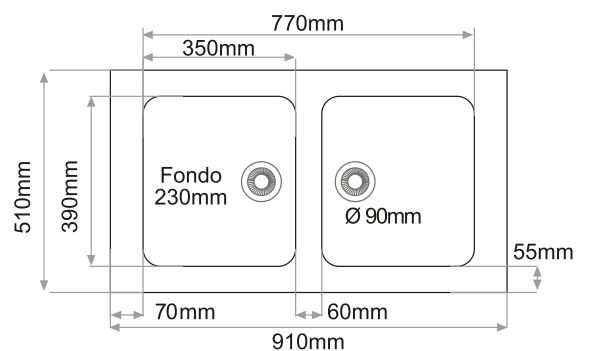

OPCIONAL

NUEVO SISTEMA DE BARRAS

- Para instalación bajo encimera.
- Máxima sujeción.
- Precio: 50€ (no incluye I.V.A.)