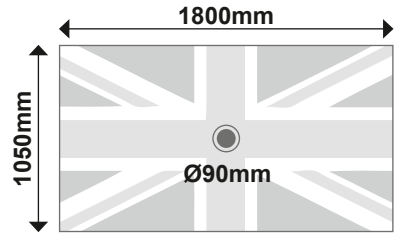

GRIS SEDA

MARRÓN BEIGE

LILA

VAINILLA

CEMENTO

GRIS HIERRO

MEDIDAS Y PRECIOS PAISES

- Cualquier otra medida consultar.
- Las medidas de los platos de ducha pueden variar +/- 1cm.
- Todos los precios de este catálogo no incluyen el I.V.A.