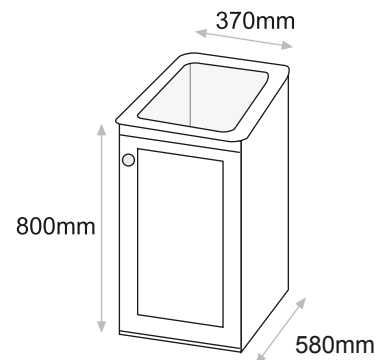

MEDIDAS Y PRECIOS MUEBLE APOLO

- 800x580x370mm.
- El precio sólo incluye el mueble.

Blanco 175 €

COLORES Aluminio:

BLANCO

FABRICADO EN
melamina

MUEBLE APOLO melamina

MEDIDAS Y PRECIOS MUEBLE APOLO