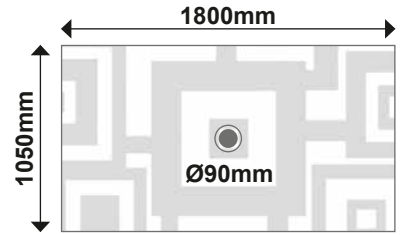

GRIS SEDA

MARRÓN BEIGE

LILA

VAINILLA

CEMENTO

GRIS HIERRO

MEDIDAS Y PRECIOS RECTAS

- Cualquier otra medida consultar.
- Las medidas de los platos de ducha pueden variar +/- 1cm.
- Todos los precios de este catálogo no incluyen el I.V.A.