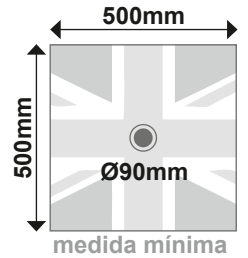

GRIS SEDA

MARRÓN BEIGE

LILA

VAINILLA

CEMENTO

GRIS HIERRO

MEDIDAS Y PRECIOS PAISES

- Cualquier otra medida consultar.
- Las medidas de los platos de ducha pueden variar +/- 1cm.
- Todos los precios de este catálogo no incluyen el I.V.A.