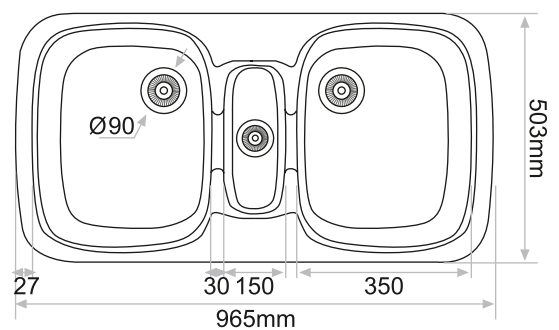

SOBRE ENCIMERA CIRENE

Fregadero Sobre Encimera | 2 senos + 1/2 cubeta

- Consultar colores pág. 198

MEDIDAS Y PRECIOS CIRENE

- 965x503mm.
- Todos los precios de este catálogo no incluyen el I.V.A.

Clásicos	172 €
Granitos y especiales	195 €
Encimeras	254 €