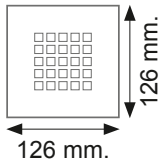

REJILLA DECORATIVA

- Medidas: 126x126 mm.