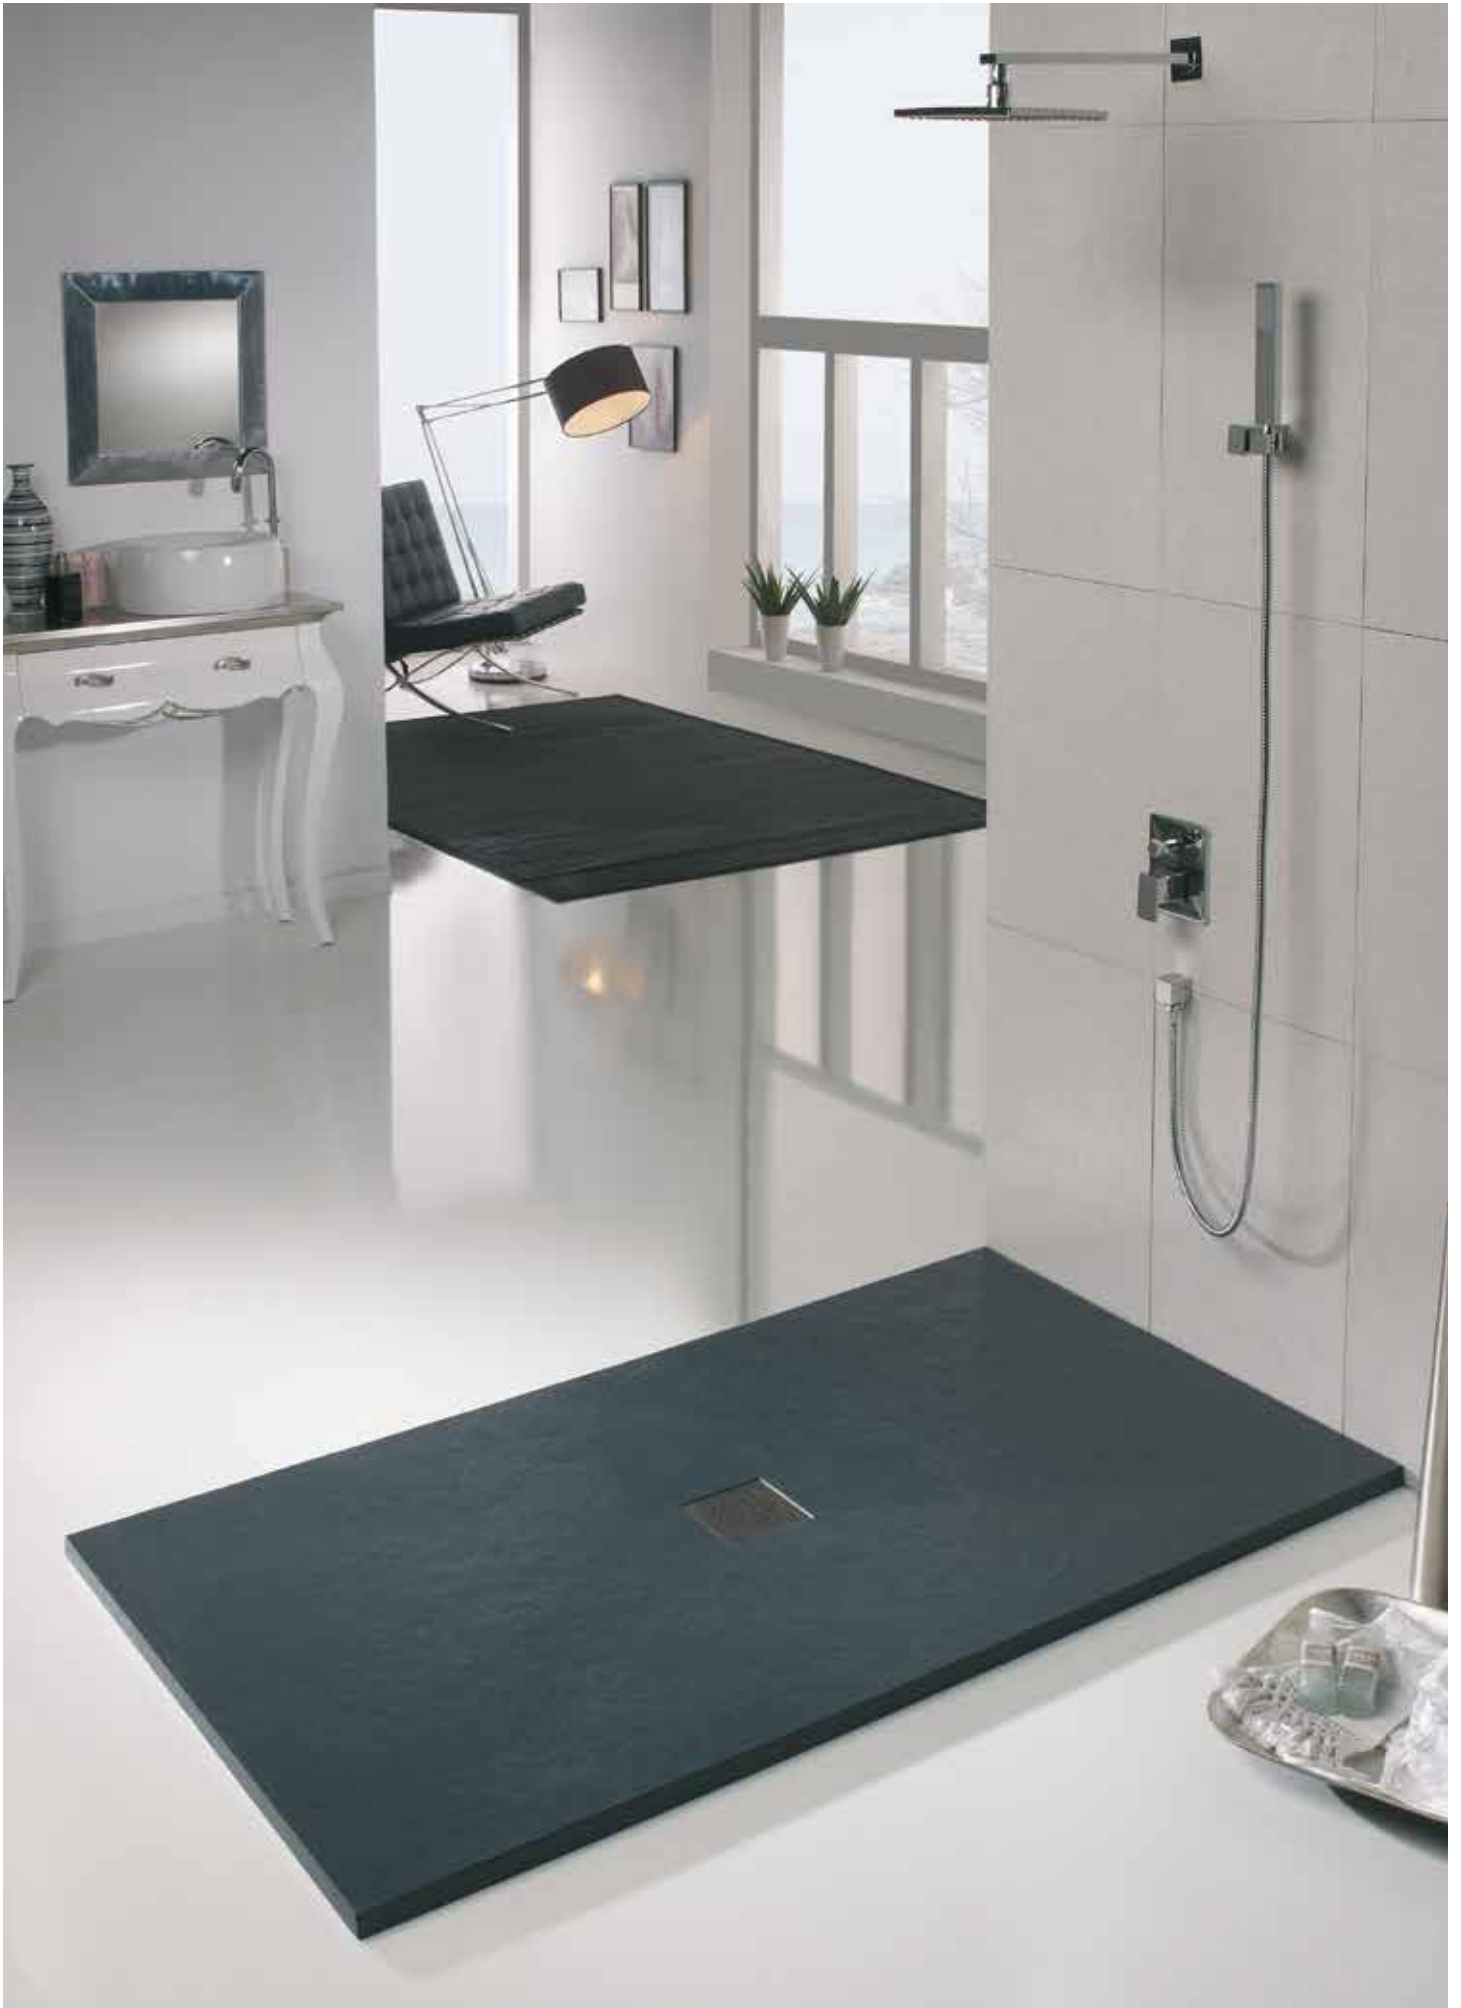

Platos de formas rectas o irregulares, con un aprovechamiento máximo del espacio. Seguro que encontramos la opción que mejor se adapte a tus necesidades.

PLATO DUCHA SERIE PIZARRA NATURAL

SYAN nos transporta desde las montañas rocosas una piedra natural: la pizarra, para la creación de su nueva serie de platos de ducha.

La pizarra es un material con muchas ventajas: impermeabilidad, durabilidad, resistencia y versatilidad.

Apuesta por una textura natural.

SERIE PIZARRA NATURAL

PLATO DE DUCHA EXTRAPLANO DE 2,5 A 3CM DE ALTURA