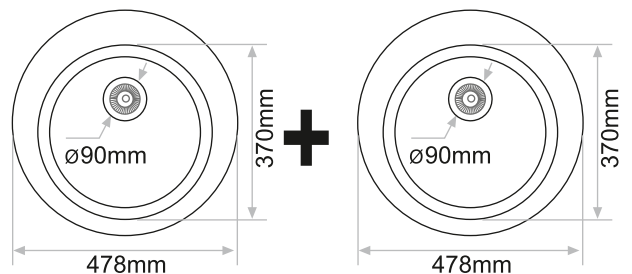

COMBINADO BAJO ENCIMERA MINOS + MINOS

Fregaderos Combinados / 2 senos circulares

- Consultar colores pág. 198

MEDIDAS Y PRECIOS MINOS+MINOS

- Medida seno Minox Ø370mm. interior.
- Todos los precios de este catálogo no incluyen el I.V.A.

Clásicos	204 €
Granitos y especiales	250 €
Encimeras	326 €

OPCIONAL

NUEVO SISTEMA DE BARRAS

- Para instalación bajo encimera.
- Máxima sujeción.
- Precio: 50€ (no incluye I.V.A.)