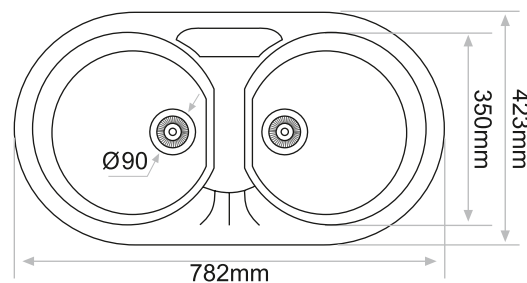

SOBRE ENCIMERA DAFNE

Fregadero Sobre Encimera | 2 senos circulares

- Consultar colores pág. 198

MEDIDAS Y PRECIOS DAFNE

- 782x423mm.
- Todos los precios de este catálogo no incluyen el I.V.A.

Clásicos	158 €
Granitos y especiales	181 €
Encimeras	236 €