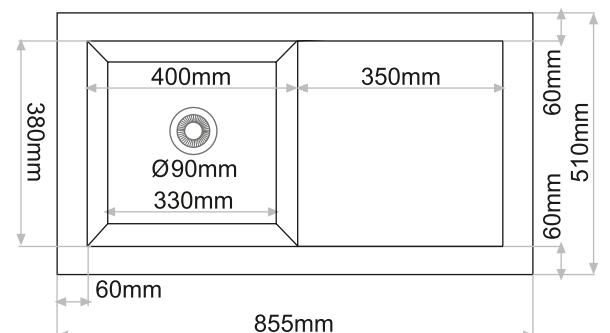

SOBRE ENCIMERA ATÓN

Fregadero Sobre Encimera | 1 seno rectangular + 1 escurridor
• Consultar colores pág. 198

Mueble desde
45cm

Profundidad
205

MEDIDAS Y PRECIOS ATON

- 855x510mm.
- Todos los precios de este catálogo no incluyen el I.V.A.

Clásicos	174 €
Granitos y especiales	195 €
Encimeras	254 €