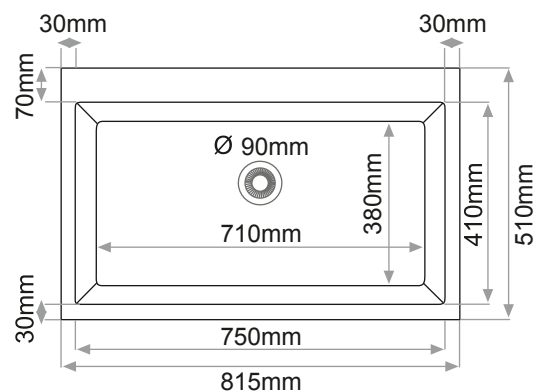

NOVEDAD

BAJO ENCIMERA VALI

Fregadero Bajo Encimera

- Consultar colores pág. 198

Montaje
Bajo Encimera

Mueble desde
90cm

230
Profundidad

MEDIDAS Y PRECIOS VALI

- 815x510mm.
- Todos los precios de este catálogo no incluyen el I.V.A.

Clásicos	190 €
Granitos y especiales	215 €
Encimeras	280 €

OPCIONAL

NUEVO SISTEMA DE BARRAS

- Para instalación bajo encimera.
- Máxima sujeción.
- Precio: 50€ (no incluye I.V.A.)