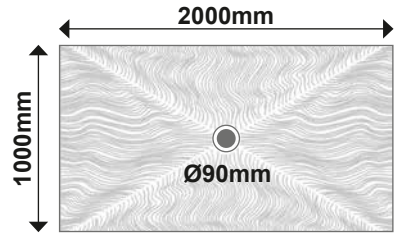

MARRÓN BEIGE

LILA

VAINILLA

CEMENTO

GRIS HIERRO

MEDIDAS Y PRECIOS OCÉANO

- Cualquier otra medida consultar.
- Las medidas de los platos de ducha pueden variar +/- 1cm.
- Todos los precios de este catálogo no incluyen el I.V.A.