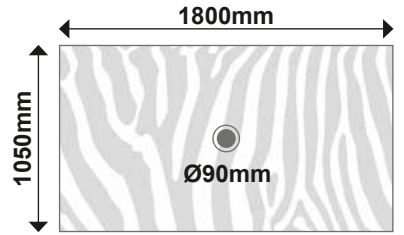

MARRÓN BEIGE

LILA

VAINILLA

CEMENTO

GRIS HIERRO

MEDIDAS Y PRECIOS CEBRA

- Cualquier otra medida consultar.
- Las medidas de los platos de ducha pueden variar +/- 1cm.
- Todos los precios de este catálogo no incluyen el I.V.A.