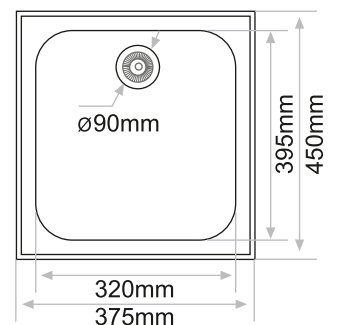

OPCIONAL

NUEVO SISTEMA DE BARRAS
Para instalación bajo encimera.
Máxima sujeción.
Precio: 50€ (no incluye I.V.A.)