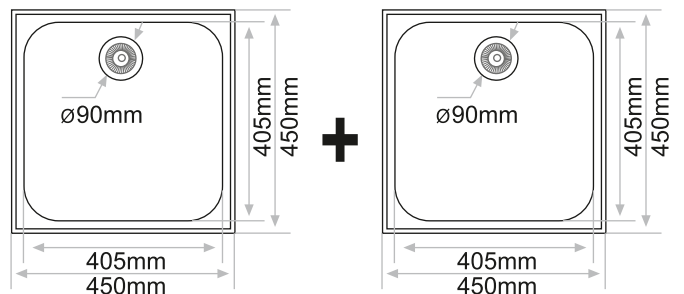

COMBINADO BAJO ENCIMERA TROYA + TROYA

Montaje
Bajo Encimera

Mueble desde
100cm

Profundidad

Fregaderos Combinados / 2 senos cuadrados

- Consultar colores pág. 198

MEDIDAS Y PRECIOS TROYA+TROYA

- 450x450mm.
- Todos los precios de este catálogo no incluyen el I.V.A.

Clásicos	240 €
Granitos y especiales	290 €
Encimeras	352 €

OPCIONAL

NUEVO SISTEMA DE BARRAS

- Para instalación bajo encimera.
- Máxima sujeción.
- Precio: 50€ (no incluye I.V.A.)