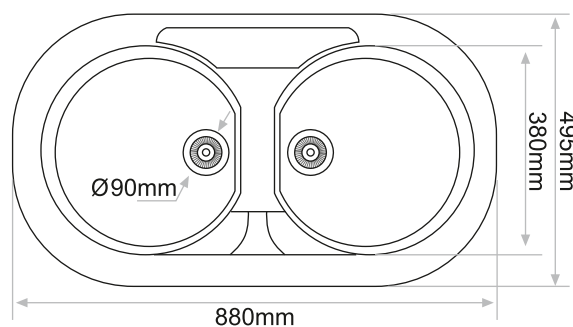

SOBRE ENCIMERA DELFO

Fregadero Sobre Encimera | 2 senos circulares

- Consultar colores pág. 198

MEDIDAS Y PRECIOS DELFOS

- 880x495mm.
- Todos los precios de este catálogo no incluyen el I.V.A.

Clásicos	159 €
Granitos y especiales	182 €
Encimeras	237 €