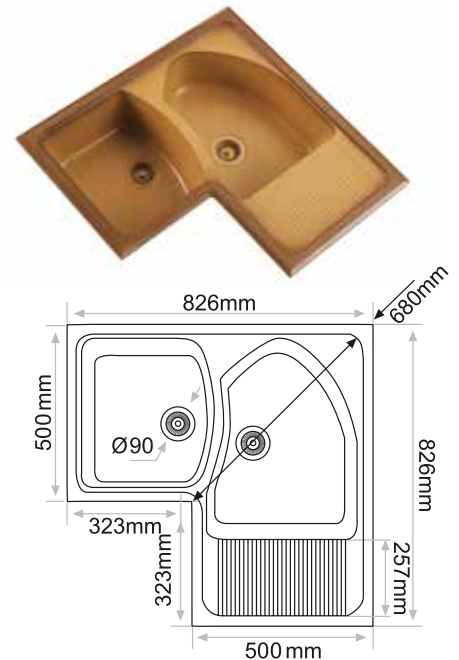

SOBRE ENCIMERA DÉDALO

Fregadero Sobre Encimera | 2 senos angulares

- Consultar colores pág. 198

MEDIDAS Y PRECIOS DÉDALO

- 826x826mm.
- Todos los precios de este catálogo no incluyen el I.V.A.

Clásicos	204 €
Granitos y especiales	227 €
Encimeras	296 €