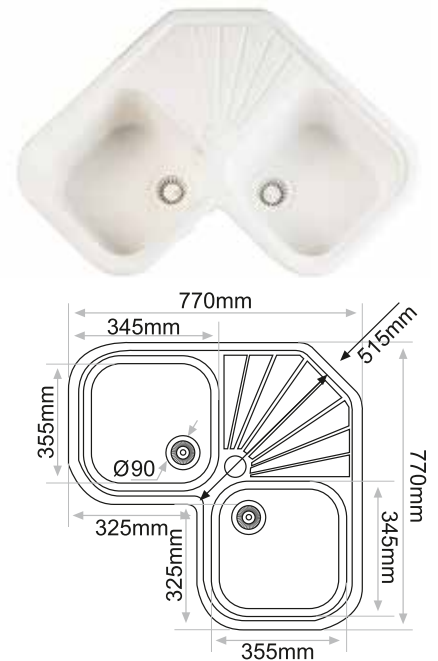

SOBRE ENCIMERA ÍCARO

Fregadero Sobre Encimera / 2 senos angulares

- Consultar colores pág. 198

MEDIDAS Y PRECIOS ÍCARO

- 770x770mm.
- Todos los precios de este catálogo no incluyen el I.V.A.

Clásicos	166 €
Granitos y especiales	189 €
Encimeras	246 €