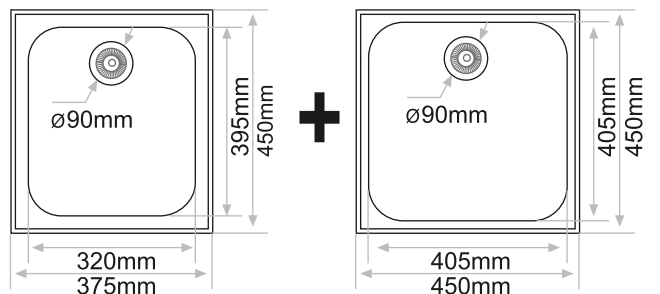

COMBINADO BAJO ENCIMERA NIX + TROYA

Fregaderos Combinados | 1 seno rectangular + 1 seno cuadrado
• Consultar colores pág. 198

MEDIDAS Y PRECIOS NIX+TROYA

- seno nix: 375x450mm. seno troya: 450x450mm.
- Todos los precios de este catálogo no incluyen el I.V.A.

Clásicos	238 €
Granitos y especiales	288 €
Encimeras	349 €

OPCIONAL

NUEVO SISTEMA DE BARRAS

- Para instalación bajo encimera.
- Máxima sujeción.
- Precio: 50€ (no incluye I.V.A.)