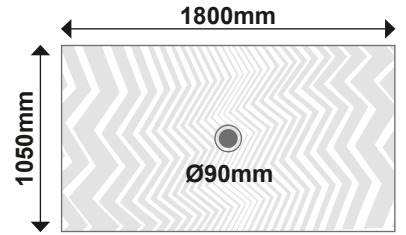

MARRÓN BEIGE

LILA

VAINILLA

CEMENTO

GRIS HIERRO

MEDIDAS Y PRECIOS ZUM

- Cualquier otra medida consultar.
- Las medidas de los platos de ducha pueden variar +/- 1cm.
- Todos los precios de este catálogo no incluyen el I.V.A.