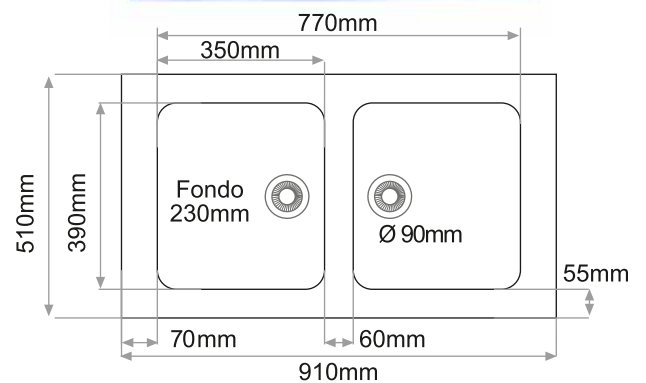

SOBRE ENCIMERA DIANA

Fregadero Sobre Encimera | 2 senos rectangulares

- Consultar colores pág. 198

MEDIDAS Y PRECIOS DIANA

- 910x510mm.
- Todos los precios de este catálogo no incluyen el I.V.A.

Clásicos	260 €
Granitos y especiales	280 €
Encimeras	336 €