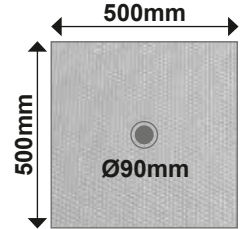

medida mínima

CUADRADOS (cm.)

60 x 60	198 €	85 x 85	398 €
65 x 65	233 €	90 x 90	446 €
70 x 70	270 €	95 x 95	497 €
75 x 75	310 €	100x 100	550 €
80 x 80	352 €	105x 105	607 €

ANGULARES (cm.)

70 x 70	270 €
75 x 75	310 €
80 x 80	352 €
90 x 90	446 €
100 x 100	550 €

*Angulares: curva a medida 720€/m²

RECTANGULARES (cm.)

60 x 65	215 €
60 x 70	231 €
60 x 75	248 €
60 x 80	264 €
60 x 85	281 €
60 x 90	297 €
60 x 95	314 €
60 x 100	330 €
60 x 105	347 €
60 x 110	363 €
60 x 115	380 €
60 x 120	396 €
60 x 125	413 €
60 x 130	429 €
60 x 135	446 €
60 x 140	462 €
60 x 145	479 €
60 x 150	495 €
60 x 155	512 €
60 x 160	528 €
60 x 165	545 €
60 x 170	561 €
60 x 175	578 €
60 x 180	594 €

65 x 70	251 €
65 x 75	269 €
65 x 80	286 €
65 x 85	304 €
65 x 90	322 €
65 x 95	340 €
65 x 100	358 €
65 x 105	376 €
65 x 110	394 €
65 x 115	412 €
65 x 120	429 €
65 x 125	447 €
65 x 130	465 €
65 x 135	483 €
65 x 140	501 €
65 x 145	519 €
65 x 150	537 €
65 x 155	555 €
65 x 160	572 €
65 x 165	590 €
65 x 170	608 €
65 x 175	626 €
65 x 180	644 €

70 x 75	289 €
70 x 80	308 €
70 x 85	328 €
70 x 90	347 €
70 x 95	366 €
70 x 100	385 €
70 x 105	405 €
70 x 110	424 €
70 x 115	443 €
70 x 120	462 €
70 x 125	482 €
70 x 130	501 €
70 x 135	520 €
70 x 140	539 €
70 x 145	559 €
70 x 150	578 €
70 x 155	597 €
70 x 160	616 €
70 x 165	636 €
70 x 170	655 €
70 x 175	674 €
70 x 180	693 €

75 x 80	330 €
75 x 85	351 €
75 x 90	372 €
75 x 95	392 €
75 x 100	413 €
75 x 105	434 €
75 x 110	454 €
75 x 115	475 €
75 x 120	495 €
75 x 125	516 €
75 x 130	537 €
75 x 135	557 €
75 x 140	578 €
75 x 145	599 €
75 x 150	619 €
75 x 155	640 €
75 x 160	660 €
75 x 165	681 €
75 x 170	702 €
75 x 175	722 €
75 x 180	743 €

80 x 85	374 €
80 x 90	396 €
80 x 95	418 €
80 x 100	440 €
80 x 105	462 €
80 x 110	484 €
80 x 115	506 €
80 x 120	528 €
80 x 125	550 €
80 x 130	572 €
80 x 135	594 €
80 x 140	616 €
80 x 145	638 €
80 x 150	660 €
80 x 155	682 €
80 x 160	704 €
80 x 165	726 €
80 x 170	748 €
80 x 175	770 €
80 x 180	792 €

85 x 90	421 €
85 x 95	445 €
85 x 100	468 €
85 x 105	491 €
85 x 110	515 €
85 x 115	538 €
85 x 120	561 €
85 x 125	585 €
85 x 130	608 €
85 x 135	632 €
85 x 140	655 €
85 x 145	678 €
85 x 150	702 €
85 x 155	725 €
85 x 160	748 €
85 x 165	772 €
85 x 170	795 €
85 x 175	819 €
85 x 180	842 €

90 x 95	471 €
90 x 100	495 €
90 x 105	520 €
90 x 110	545 €
90 x 115	570 €
90 x 120	594 €
90 x 125	619 €
90 x 130	644 €
90 x 135	669 €
90 x 140	693 €
90 x 145	718 €
90 x 150	743 €
90 x 155	768 €
90 x 160	792 €
90 x 165	817 €
90 x 170	842 €
90 x 175	867 €
90 x 180	891 €

95 x 100	523 €
95 x 105	549 €
95 x 110	575 €
95 x 115	601 €
95 x 120	627 €
95 x 125	654 €
95 x 130	680 €
95 x 135	706 €
95 x 140	732 €
95 x 145	758 €
95 x 150	784 €
95 x 155	810 €
95 x 160	836 €
95 x 165	863 €
95 x 170	889 €
95 x 175	915 €
95 x 180	941 €

100 x 105	578 €
100 x 110	605 €
100 x 115	633 €
100 x 120	660 €
100 x 125	688 €
100 x 130	715 €
100 x 135	743 €
100 x 140	770 €
100 x 145	798 €
100 x 150	825 €
100 x 155	853 €
100 x 160	880 €
100 x 165	908 €
100 x 170	935 €
100 x 175	963 €
100 x 180	990 €

105 x 110	636 €
105 x 115	665 €
105 x 120	693 €
105 x 125	722 €
105 x 130	751 €
105 x 135	780 €
105 x 140	809 €
105 x 145	838 €
105 x 150	867 €
105 x 155	896 €
105 x 160	924 €
105 x 165	953 €
105 x 170	982 €
105 x 175	1.011 €
105 x 180	1.040 €