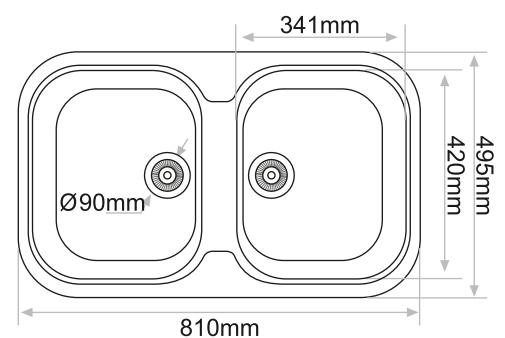

SOBRE ENCIMERA FEDRA

Fregadero Sobre Encimera l 2 senos cuadrados

- Consultar colores pág. 198

MEDIDAS Y PRECIOS FEDRA

- 810x495mm.
- Todos los precios de este catálogo no incluyen el I.V.A.

Clásicos	165 €
Granitos y especiales	188 €
Encimeras	245 €