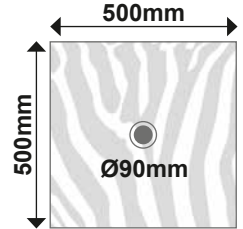

medida mínima

CUADRADOS (cm.)

60 x 60	260 €	85 x 85	521 €
65 x 65	305 €	90 x 90	584 €
70 x 70	353 €	95 x 95	650 €
75 x 75	405 €	100x100	720 €
80 x 80	461 €	105x105	794 €

ANGULARES (cm.)

70 x 70	353 €
75 x 75	405 €
80 x 80	461 €
90 x 90	584 €
100 x 100	720 €

*Angulares: curva a medida 720€/m²

RECTANGULARES (cm.)

60 x 65	281 €
60 x 70	303 €
60 x 75	324 €
60 x 80	346 €
60 x 85	368 €
60 x 90	389 €
60 x 95	411 €
60 x 100	432 €
60 x 105	454 €
60 x 110	476 €
60 x 115	497 €
60 x 120	519 €
60 x 125	540 €
60 x 130	562 €
60 x 135	584 €
60 x 140	605 €
60 x 145	627 €
60 x 150	648 €
60 x 155	670 €
60 x 160	692 €
60 x 165	713 €
60 x 170	735 €
60 x 175	756 €
60 x 180	778 €

65 x 70	328 €
65 x 75	351 €
65 x 80	375 €
65 x 85	398 €
65 x 90	422 €
65 x 95	445 €
65 x 100	468 €
65 x 105	492 €
65 x 110	515 €
65 x 115	539 €
65 x 120	562 €
65 x 125	585 €
65 x 130	609 €
65 x 135	632 €
65 x 140	656 €
65 x 145	679 €
65 x 150	702 €
65 x 155	726 €
65 x 160	749 €
65 x 165	773 €
65 x 170	796 €
65 x 175	819 €
65 x 180	843 €

70 x 75	378 €
70 x 80	404 €
70 x 85	429 €
70 x 90	454 €
70 x 95	479 €
70 x 100	504 €
70 x 105	530 €
70 x 110	555 €
70 x 115	580 €
70 x 120	605 €
70 x 125	630 €
70 x 130	656 €
70 x 135	681 €
70 x 140	706 €
70 x 145	731 €
70 x 150	756 €
70 x 155	782 €
70 x 160	807 €
70 x 165	832 €
70 x 170	857 €
70 x 175	882 €
70 x 180	908 €

75 x 80	432 €
75 x 85	459 €
75 x 90	486 €
75 x 95	513 €
75 x 100	540 €
75 x 105	567 €
75 x 110	594 €
75 x 115	621 €
75 x 120	648 €
75 x 125	675 €
75 x 130	702 €
75 x 135	729 €
75 x 140	756 €
75 x 145	783 €
75 x 150	810 €
75 x 155	837 €
75 x 160	864 €
75 x 165	891 €
75 x 170	918 €
75 x 175	945 €
75 x 180	972 €

80 x 85	490 €
80 x 90	519 €
80 x 95	548 €
80 x 100	576 €
80 x 105	605 €
80 x 110	634 €
80 x 115	663 €
80 x 120	692 €
80 x 125	720 €
80 x 130	749 €
80 x 135	778 €
80 x 140	807 €
80 x 145	836 €
80 x 150	864 €
80 x 155	893 €
80 x 160	922 €
80 x 165	951 €
80 x 170	980 €
80 x 175	1.008 €
80 x 180	1.037 €

85 x 90	551 €
85 x 95	582 €
85 x 100	612 €
85 x 105	643 €
85 x 110	674 €
85 x 115	704 €
85 x 120	735 €
85 x 125	765 €
85 x 130	796 €
85 x 135	827 €
85 x 140	857 €
85 x 145	888 €
85 x 150	918 €
85 x 155	949 €
85 x 160	980 €
85 x 165	1.010 €
85 x 170	1.041 €
85 x 175	1.071 €
85 x 180	1.102 €

90 x 95	616 €
90 x 100	648 €
90 x 105	681 €
90 x 110	713 €
90 x 115	746 €
90 x 120	778 €
90 x 125	810 €
90 x 130	843 €
90 x 135	875 €
90 x 140	908 €
90 x 145	940 €
90 x 150	972 €
90 x 155	1.005 €
90 x 160	1.037 €
90 x 165	1.070 €
90 x 170	1.102 €
90 x 175	1.134 €
90 x 180	1.167 €

95 x 100	684 €
95 x 105	719 €
95 x 110	753 €
95 x 115	787 €
95 x 120	821 €
95 x 125	855 €
95 x 130	890 €
95 x 135	924 €
95 x 140	958 €
95 x 145	992 €
95 x 150	1.026 €
95 x 155	1.061 €
95 x 160	1.095 €
95 x 165	1.129 €
95 x 170	1.163 €
95 x 175	1.197 €
95 x 180	1.232 €

100 x 105	756 €
100 x 110	792 €
100 x 115	828 €
100 x 120	864 €
100 x 125	900 €
100 x 130	936 €
100 x 135	972 €
100 x 140	1.008 €
100 x 145	1.044 €
100 x 150	1.080 €
100 x 155	1.116 €
100 x 160	1.152 €
100 x 165	1.188 €
100 x 170	1.224 €
100 x 175	1.260 €
100 x 180	1.296 €

105 x 110	832 €
105 x 115	870 €
105 x 120	908 €
105 x 125	945 €
105 x 130	983 €
105 x 135	1.021 €
105 x 140	1.059 €
105 x 145	1.097 €
105 x 150	1.134 €
105 x 155	1.172 €
105 x 160	1.210 €
105 x 165	1.248 €
105 x 170	1.286 €
105 x 175	1.323 €
105 x 180	1.361 €