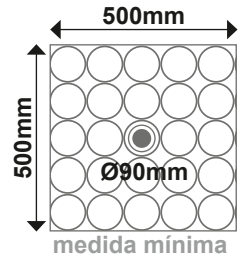

GRIS SEDA

MARRÓN BEIGE

LILA

VAINILLA

CEMENTO

GRIS HIERRO

MEDIDAS Y PRECIOS MOMA

- Cualquier otra medida consultar.
- Las medidas de los platos de ducha pueden variar +/- 1cm.
- Todos los precios de este catálogo no incluyen el I.V.A.