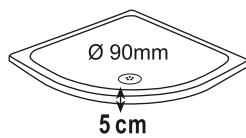

ANGULARES (cm.)

80 x 80	128 €
90 x 90	146 €
100 x 100	183 €