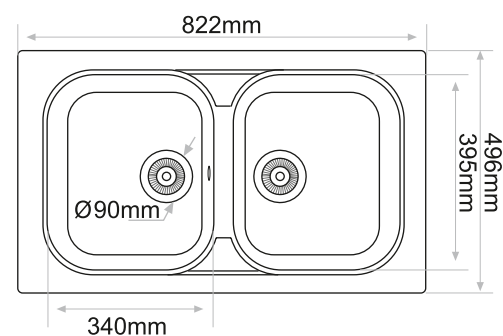

SOBRE ENCIMERA ORIÓN

Fregadero Sobre Encimera | 2 senos cuadrados

- Consultar colores pág. 198

MEDIDAS Y PRECIOS ORIÓN

- 822x496mm.
- Todos los precios de este catálogo no incluyen el I.V.A.

Clásicos	165 €
Granitos y especiales	188 €
Encimeras	245 €