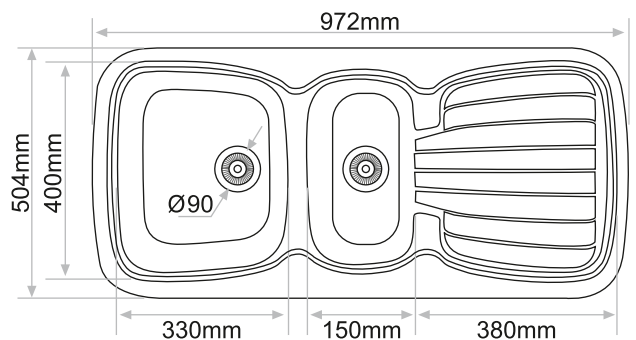

SOBRE ENCIMERA ULISES

Fregadero Sobre Encimera | 1 seno + 1/2 seno + escurridor
• Consultar colores pág. 198

MEDIDAS Y PRECIOS ULISES

- 972x504mm.
- Todos los precios de este catálogo no incluyen el I.V.A.

Clásicos	166 €
Granitos y especiales	189 €
Encimeras	246 €