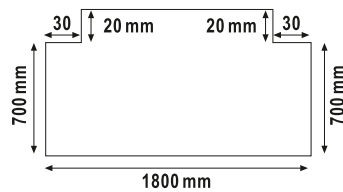

*Consultar colores pag.: 127

La serie de platos de ducha seccionados está pensada para formas de cuarto de baño difíciles. Nosotros te fabricamos tu plato de ducha con las medidas especiales que nos indiques. En SYAN nos adaptamos a tu baño. Se fabrica cualquier medida, forma y color.

Todos los platos que llevan algún corte especial llevará un incremento del 20%

planos de ejemplo: