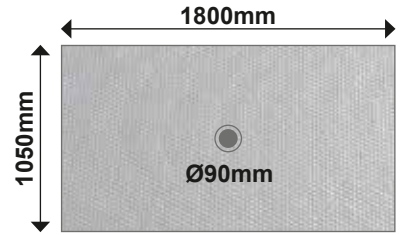

MARRÓN BEIGE

LILA

VAINILLA

CEMENTO

GRIS HIERRO

MEDIDAS Y PRECIOS CARBONO

- Cualquier otra medida consultar.
- Las medidas de los platos de ducha pueden variar +/- 1cm.
- Todos los precios de este catálogo no incluyen el I.V.A.