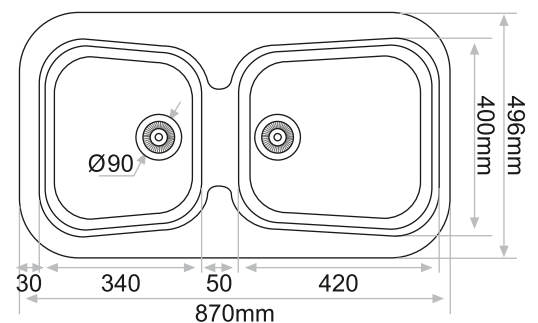

TAPA ESCURRIDOR EROS

OPCIONAL

- Exclusivo para fregadero Eros.
- Todos los precios de este catálogo no incluyen el I.V.A.

Blanca	19 €
Tierra Francia	19 €
Gris	19 €