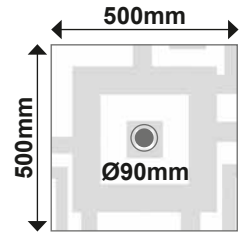

medida mínima

CUADRADOS (cm.)

60 x 60	260 €	85 x 85	521 €
65 x 65	305 €	90 x 90	584 €
70 x 70	353 €	95 x 95	650 €
75 x 75	405 €	100x100	720 €
80 x 80	461 €	105x105	794 €

ANGULARES (cm.)

70 x 70	353 €
75 x 75	405 €
80 x 80	461 €
90 x 90	584 €
100 x 100	720 €

*Angulares: curva a medida 720€/m²

RECTANGULARES (cm.)

60 x 65	281 €
60 x 70	303 €
60 x 75	324 €
60 x 80	346 €
60 x 85	368 €
60 x 90	389 €
60 x 95	411 €
60 x 100	432 €
60 x 105	454 €
60 x 110	476 €
60 x 115	497 €
60 x 120	519 €
60 x 125	540 €
60 x 130	562 €
60 x 135	584 €
60 x 140	605 €
60 x 145	627 €
60 x 150	648 €
60 x 155	670 €
60 x 160	692 €
60 x 165	713 €
60 x 170	735 €
60 x 175	756 €
60 x 180	778 €

65 x 70	328 €
65 x 75	351 €
65 x 80	375 €
65 x 85	398 €
65 x 90	422 €
65 x 95	445 €
65 x 100	468 €
65 x 105	492 €
65 x 110	515 €
65 x 115	539 €
65 x 120	562 €
65 x 125	585 €
65 x 130	609 €
65 x 135	632 €
65 x 140	656 €
65 x 145	679 €
65 x 150	702 €
65 x 155	726 €
65 x 160	749 €
65 x 165	773 €
65 x 170	796 €
65 x 175	819 €
65 x 180	843 €

70 x 75	378 €
70 x 80	404 €
70 x 85	429 €
70 x 90	454 €
70 x 95	479 €
70 x 100	504 €
70 x 105	530 €
70 x 110	555 €
70 x 115	580 €
70 x 120	605 €
70 x 125	630 €
70 x 130	656 €
70 x 135	681 €
70 x 140	706 €
70 x 145	731 €
70 x 150	756 €
70 x 155	782 €
70 x 160	807 €
70 x 165	832 €
70 x 170	857 €
70 x 175	882 €
70 x 180	908 €

75 x 80	432 €
75 x 85	459 €
75 x 90	486 €
75 x 95	513 €
75 x 100	540 €
75 x 105	567 €
75 x 110	594 €
75 x 115	621 €
75 x 120	648 €
75 x 125	675 €
75 x 130	702 €
75 x 135	729 €
75 x 140	756 €
75 x 145	783 €
75 x 150	810 €
75 x 155	837 €
75 x 160	864 €
75 x 165	891 €
75 x 170	918 €
75 x 175	945 €
75 x 180	972 €

80 x 85	490 €
80 x 90	519 €
80 x 95	548 €
80 x 100	576 €
80 x 105	605 €
80 x 110	634 €
80 x 115	663 €
80 x 120	692 €
80 x 125	720 €
80 x 130	749 €
80 x 135	778 €
80 x 140	807 €
80 x 145	836 €
80 x 150	864 €
80 x 155	893 €
80 x 160	922 €
80 x 165	951 €
80 x 170	980 €
80 x 175	1.008 €
80 x 180	1.037 €

85 x 90	551 €
85 x 95	582 €
85 x 100	612 €
85 x 105	643 €
85 x 110	674 €
85 x 115	704 €
85 x 120	735 €
85 x 125	765 €
85 x 130	796 €
85 x 135	827 €
85 x 140	857 €
85 x 145	888 €
85 x 150	918 €
85 x 155	949 €
85 x 160	980 €
85 x 165	1.010 €
85 x 170	1.041 €
85 x 175	1.071 €
85 x 180	1.102 €

90 x 95	616 €
90 x 100	648 €
90 x 105	681 €
90 x 110	713 €
90 x 115	746 €
90 x 120	778 €
90 x 125	810 €
90 x 130	843 €
90 x 135	875 €
90 x 140	908 €
90 x 145	940 €
90 x 150	972 €
90 x 155	1.005 €
90 x 160	1.037 €
90 x 165	1.070 €
90 x 170	1.102 €
90 x 175	1.134 €
90 x 180	1.167 €

95 x 100	684 €
95 x 105	719 €
95 x 110	753 €
95 x 115	787 €
95 x 120	821 €
95 x 125	855 €
95 x 130	890 €
95 x 135	924 €
95 x 140	958 €
95 x 145	992 €
95 x 150	1.026 €
95 x 155	1.061 €
95 x 160	1.095 €
95 x 165	1.129 €
95 x 170	1.163 €
95 x 175	1.197 €
95 x 180	1.232 €

100 x 105	756 €
100 x 110	792 €
100 x 115	828 €
100 x 120	864 €
100 x 125	900 €
100 x 130	936 €
100 x 135	972 €
100 x 140	1.008 €
100 x 145	1.044 €
100 x 150	1.080 €
100 x 155	1.116 €
100 x 160	1.152 €
100 x 165	1.188 €
100 x 170	1.224 €
100 x 175	1.260 €
100 x 180	1.296 €

105 x 110	832 €
105 x 115	870 €
105 x 120	908 €
105 x 125	945 €
105 x 130	983 €
105 x 135	1.021 €
105 x 140	1.059 €
105 x 145	1.097 €
105 x 150	1.134 €
105 x 155	1.172 €
105 x 160	1.210 €
105 x 165	1.248 €
105 x 170	1.286 €
105 x 175	1.323 €
105 x 180	1.361 €