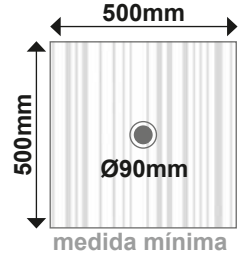

MARRÓN
BEIGE

LILA

VAINILLA

CEMENTO

GRIS
HIERRO

MEDIDAS Y PRECIOS CÓDIGO

- Cualquier otra medida consultar.
- Las medidas de los platos de ducha pueden variar +/- 1cm.
- Todos los precios de este catálogo no incluyen el I.V.A.