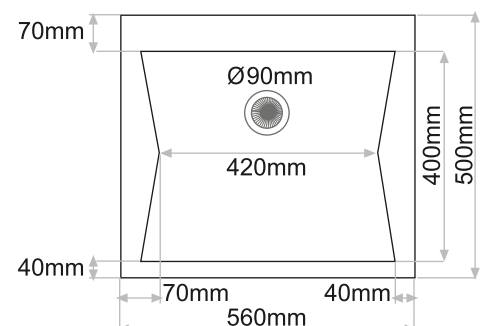

BAJO ENCIMERA HERMES

Montaje
Bajo Encimera

Mueble desde
60cm

220
Profundidad

Fregadero Bajo Encimera | 1 seno rectangular

• Consultar colores pág. 198

MEDIDAS Y PRECIOS HERMES

- 560x500mm.
- Todos los precios de este catálogo no incluyen el I.V.A.

Clásicos	154 €
Granitos y especiales	177 €
Encimeras	231 €

OPCIONAL

NUEVO SISTEMA DE BARRAS

- Para instalación bajo encimera.
- Máxima sujeción.
- Precio: 50€ (no incluye I.V.A.)