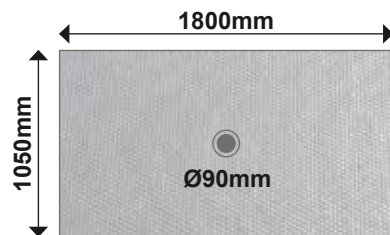

MARRÓN BEIGE

LILA

VAINILLA

CEMENTO

GRIS HIERRO

MEDIDAS Y PRECIOS TORNADO

- Cualquier otra medida consultar.
- Las medidas de los platos de ducha pueden variar +/- 1cm.
- Todos los precios de este catálogo no incluyen el I.V.A.