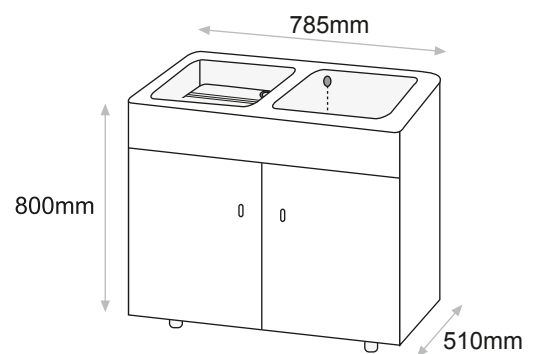

FABRICADO EN
melamina

MUEBLE THOR melamina

MEDIDAS Y PRECIOS MUEBLE THOR

- 800x510x785mm.
- El precio sólo incluye el mueble.

Blanco 153 €

COLORES Melamina:

BLANCO