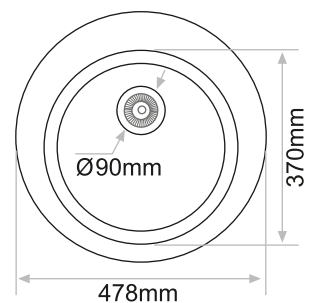

OPCIONAL

NUEVO SISTEMA DE BARRAS
Para instalación bajo encimera.
Máxima sujeción.
Precio: 50€ (no incluye I.V.A.)