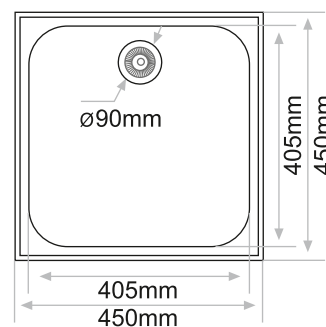

SOBRE ENCIMERA TROYA

Fregadero Sobre Encimera | 1 seno cuadrado

- Consultar colores pág. 198

MEDIDAS Y PRECIOS TROYA

- 450x450mm.
- Todos los precios de este catálogo no incluyen el I.V.A.

Clásicos	120 €
Granitos y especiales	145 €
Encimeras	176 €