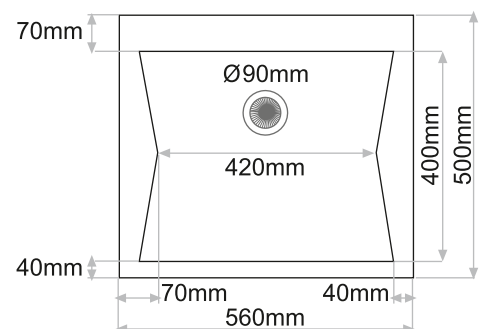

SOBRE ENCIMERA HERMES

Fregadero Sobre Encimera I 1 seno rectangular

- Consultar colores pág. 198

Mueble desde
60cm

220
Profundidad

MEDIDAS Y PRECIOS HERMES

- 560x500mm.
- Todos los precios de este catálogo no incluyen el I.V.A.

Clásicos	154 €
Granitos y especiales	177 €
Encimeras	231 €