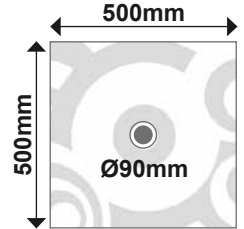

medida mínima

CUADRADOS (cm.)

60 x 60	155 €	85 x 85	311 €
65 x 65	182 €	90 x 90	349 €
70 x 70	211 €	95 x 95	389 €
75 x 75	242 €	100x 100	430 €
80 x 80	276 €	105x 105	475 €

ANGULARES (cm.)

70 x 70	211 €
75 x 75	242 €
80 x 80	276 €
90 x 90	349 €
100 x 100	430 €

*Angulares: curva a medida 550€/m²

RECTANGULARES (cm.)

60 x 65	168 €
60 x 70	181 €
60 x 75	194 €
60 x 80	207 €
60 x 85	220 €
60 x 90	233 €
60 x 95	246 €
60 x 100	258 €
60 x 105	271 €
60 x 110	284 €
60 x 115	297 €
60 x 120	310 €
60 x 125	323 €
60 x 130	336 €
60 x 135	349 €
60 x 140	362 €
60 x 145	375 €
60 x 150	387 €
60 x 155	400 €
60 x 160	413 €
60 x 165	426 €
60 x 170	439 €
60 x 175	452 €
60 x 180	465 €

65 x 70	196 €
65 x 75	210 €
65 x 80	224 €
65 x 85	238 €
65 x 90	252 €
65 x 95	266 €
65 x 100	280 €
65 x 105	294 €
65 x 110	308 €
65 x 115	322 €
65 x 120	336 €
65 x 125	350 €
65 x 130	364 €
65 x 135	378 €
65 x 140	392 €
65 x 145	406 €
65 x 150	420 €
65 x 155	434 €
65 x 160	448 €
65 x 165	462 €
65 x 170	476 €
65 x 175	490 €
65 x 180	504 €

70 x 75	226 €
70 x 80	241 €
70 x 85	256 €
70 x 90	271 €
70 x 95	286 €
70 x 100	301 €
70 x 105	317 €
70 x 110	332 €
70 x 115	347 €
70 x 120	362 €
70 x 125	377 €
70 x 130	392 €
70 x 135	407 €
70 x 140	422 €
70 x 145	437 €
70 x 150	452 €
70 x 155	467 €
70 x 160	482 €
70 x 165	497 €
70 x 170	512 €
70 x 175	527 €
70 x 180	542 €

75 x 80	258 €
75 x 85	275 €
75 x 90	291 €
75 x 95	307 €
75 x 100	323 €
75 x 105	339 €
75 x 110	355 €
75 x 115	371 €
75 x 120	387 €
75 x 125	404 €
75 x 130	420 €
75 x 135	436 €
75 x 140	452 €
75 x 145	468 €
75 x 150	484 €
75 x 155	500 €
75 x 160	516 €
75 x 165	533 €
75 x 170	549 €
75 x 175	565 €
75 x 180	581 €

80 x 85	293 €
80 x 90	310 €
80 x 95	327 €
80 x 100	344 €
80 x 105	362 €
80 x 110	379 €
80 x 115	396 €
80 x 120	413 €
80 x 125	430 €
80 x 130	448 €
80 x 135	465 €
80 x 140	482 €
80 x 145	499 €
80 x 150	516 €
80 x 155	534 €
80 x 160	551 €
80 x 165	568 €
80 x 170	585 €
80 x 175	602 €
80 x 180	620 €

85 x 90	329 €
85 x 95	348 €
85 x 100	366 €
85 x 105	384 €
85 x 110	403 €
85 x 115	421 €
85 x 120	439 €
85 x 125	457 €
85 x 130	476 €
85 x 135	494 €
85 x 140	512 €
85 x 145	530 €
85 x 150	549 €
85 x 155	567 €
85 x 160	585 €
85 x 165	604 €
85 x 170	622 €
85 x 175	640 €
85 x 180	658 €

90 x 95	368 €
90 x 100	387 €
90 x 105	407 €
90 x 110	426 €
90 x 115	446 €
90 x 120	465 €
90 x 125	484 €
90 x 130	504 €
90 x 135	523 €
90 x 140	542 €
90 x 145	562 €
90 x 150	581 €
90 x 155	600 €
90 x 160	620 €
90 x 165	639 €
90 x 170	658 €
90 x 175	678 €
90 x 180	697 €

95 x 100	409 €
95 x 105	429 €
95 x 110	450 €
95 x 115	470 €
95 x 120	491 €
95 x 125	511 €
95 x 130	532 €
95 x 135	552 €
95 x 140	572 €
95 x 145	593 €
95 x 150	613 €
95 x 155	634 €
95 x 160	654 €
95 x 165	675 €
95 x 170	695 €
95 x 175	715 €
95 x 180	736 €

100 x 105	452 €
100 x 110	473 €
100 x 115	495 €
100 x 120	516 €
100 x 125	538 €
100 x 130	559 €
100 x 135	581 €
100 x 140	602 €
100 x 145	624 €
100 x 150	645 €
100 x 155	667 €
100 x 160	688 €
100 x 165	710 €
100 x 170	731 €
100 x 175	753 €
100 x 180	774 €