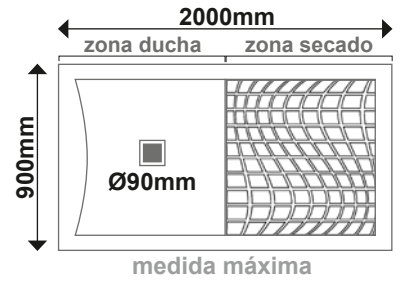

MEDIDAS Y PRECIOS GAMA ALTA

- Cualquier otra medida consultar.
- Las medidas de los platos de ducha pueden variar +/- 1cm.
- Todos los precios de este catálogo no incluyen el I.V.A.

RECTANGULARES (cm.)

110 x70	332 €	110 x75	355 €	110 x80	379 €	120 x83	429 €	150 x90	581 €
115 x70	347 €	115 x75	371 €	115 x80	396 €	125 x83	447 €	155 x90	600 €
120 x70	362 €	120 x75	387 €	120 x80	413 €	130 x83	464 €	160 x90	620 €
125 x70	377 €	125 x75	404 €	125 x80	430 €	135 x83	482 €	165 x90	639 €
130 x70	392 €	130 x75	420 €	130 x80	448 €	140 x85	512 €	170 x90	658 €
135 x70	407 €	135 x75	436 €	135 x80	465 €	145 x85	530 €	175 x90	678 €
140 x70	422 €	140 x75	452 €	140 x80	482 €	150 x85	549 €	180 x90	697 €
145 x70	437 €	145 x75	468 €	145 x80	499 €	155 x85	567 €	185 x90	716 €
150 x70	452 €	150 x75	484 €	150 x80	516 €	160 x85	585 €	190 x90	736 €
155 x70	467 €	155 x75	500 €	155 x80	534 €	165 x85	604 €	195 x90	755 €
160 x70	482 €	160 x75	516 €	160 x80	551 €	170 x85	622 €	200 x90	774 €
165 x70	497 €	165 x75	533 €	165 x80	568 €	175 x85	640 €		
170 x70	512 €	170 x75	549 €	170 x80	585 €	180 x85	658 €		
				175 x80	602 €	185 x85	677 €		
				180 x80	620 €	190 x85	695 €		
				185 x80	637 €	195 x85	713 €		
				190 x80	654 €	200 x85	731 €		
				195 x80	671 €				
				200 x80	688 €				

REJILLA DECORATIVA

- Medidas: 126x126 mm.

126 x126 32 €