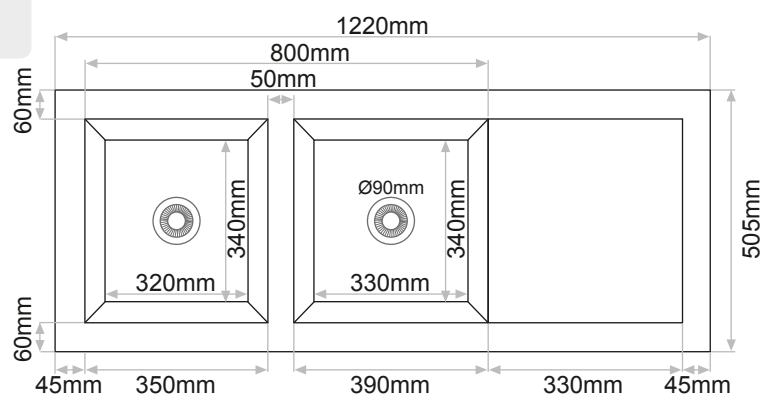

• Consultar colores pág. 198

Mueble desde
80cm

Profundidad

MEDIDAS Y PRECIOS CORE

- 1220x505mm.
- Todos los precios de este catálogo no incluyen el I.V.A.

Clásicos	262 €
Granitos y especiales	282 €
Encimeras	338 €