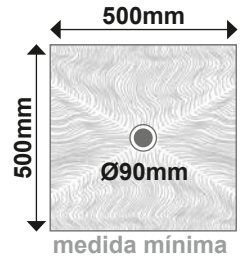

MARRÓN BEIGE

LILA

VAINILLA

CEMENTO

GRIS HIERRO

MEDIDAS Y PRECIOS OCÉANO

- Cualquier otra medida consultar.
- Las medidas de los platos de ducha pueden variar +/- 1cm.
- Todos los precios de este catálogo no incluyen el I.V.A.