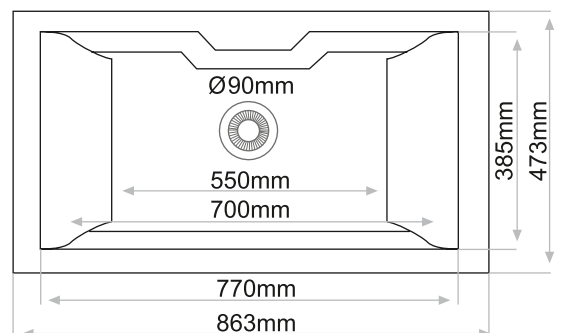

Mueble desde
80cm

Profundidad
215

MEDIDAS Y PRECIOS PEGASO

- 863x473mm.
- Todos los precios de este catálogo no incluyen el I.V.A.

Clásicos	172 €
Granitos y especiales	195 €
Encimeras	254 €

SOBRE ENCIMERA AQUILES