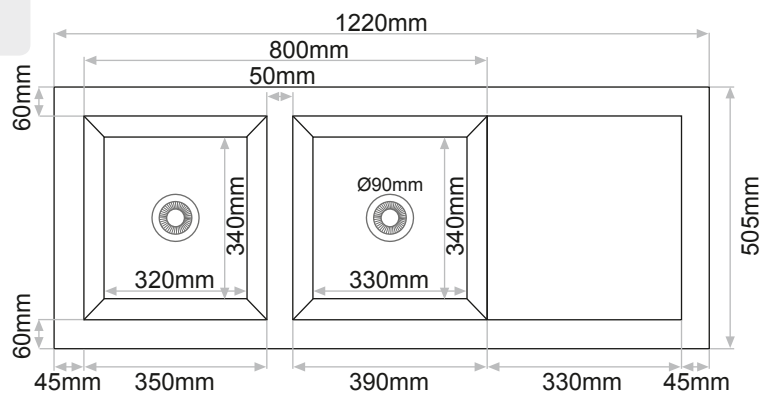

• Consultar colores pág. 198

MEDIDAS Y PRECIOS CORE

- 1220x505mm.
- Todos los precios de este catálogo no incluyen el I.V.A.

Clásicos	262 €
Granitos y especiales	282 €
Encimeras	338 €

OPCIONAL

NUEVO SISTEMA DE BARRAS