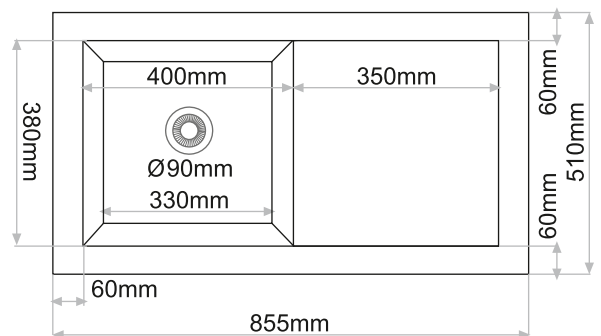

• Consultar colores pág. 198

MEDIDAS Y PRECIOS ATON

- 855x510mm.
- Todos los precios de este catálogo no incluyen el I.V.A.

Clásicos	174 €
Granitos y especiales	195 €
Encimeras	254 €

OPCIONAL

NUEVO SISTEMA DE BARRAS