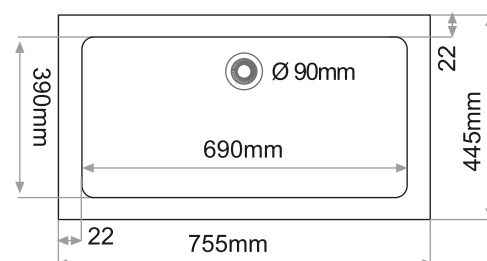

BAJO ENCIMERA ARES

Fregadero Bajo Encimera | 1 seno rectangular

- Consultar colores pág. 198

Montaje
Bajo Encimera

Mueble desde
80cm

205
Profundidad

MEDIDAS Y PRECIOS ARES

- 755x445mm.
- Todos los precios de este catálogo no incluyen el I.V.A.

Clásicos	170 €
Granitos y especiales	193 €
Encimeras	250 €

OPCIONAL

NUEVO SISTEMA DE BARRAS

- Para instalación bajo encimera.
- Máxima sujeción.
- Precio: 50€ (no incluye I.V.A.)