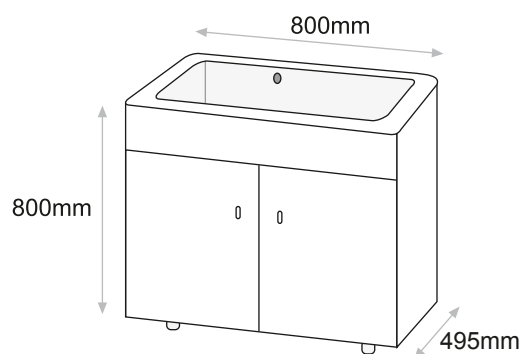

• Todos los precios de este catálogo no incluyen el I.V.A.