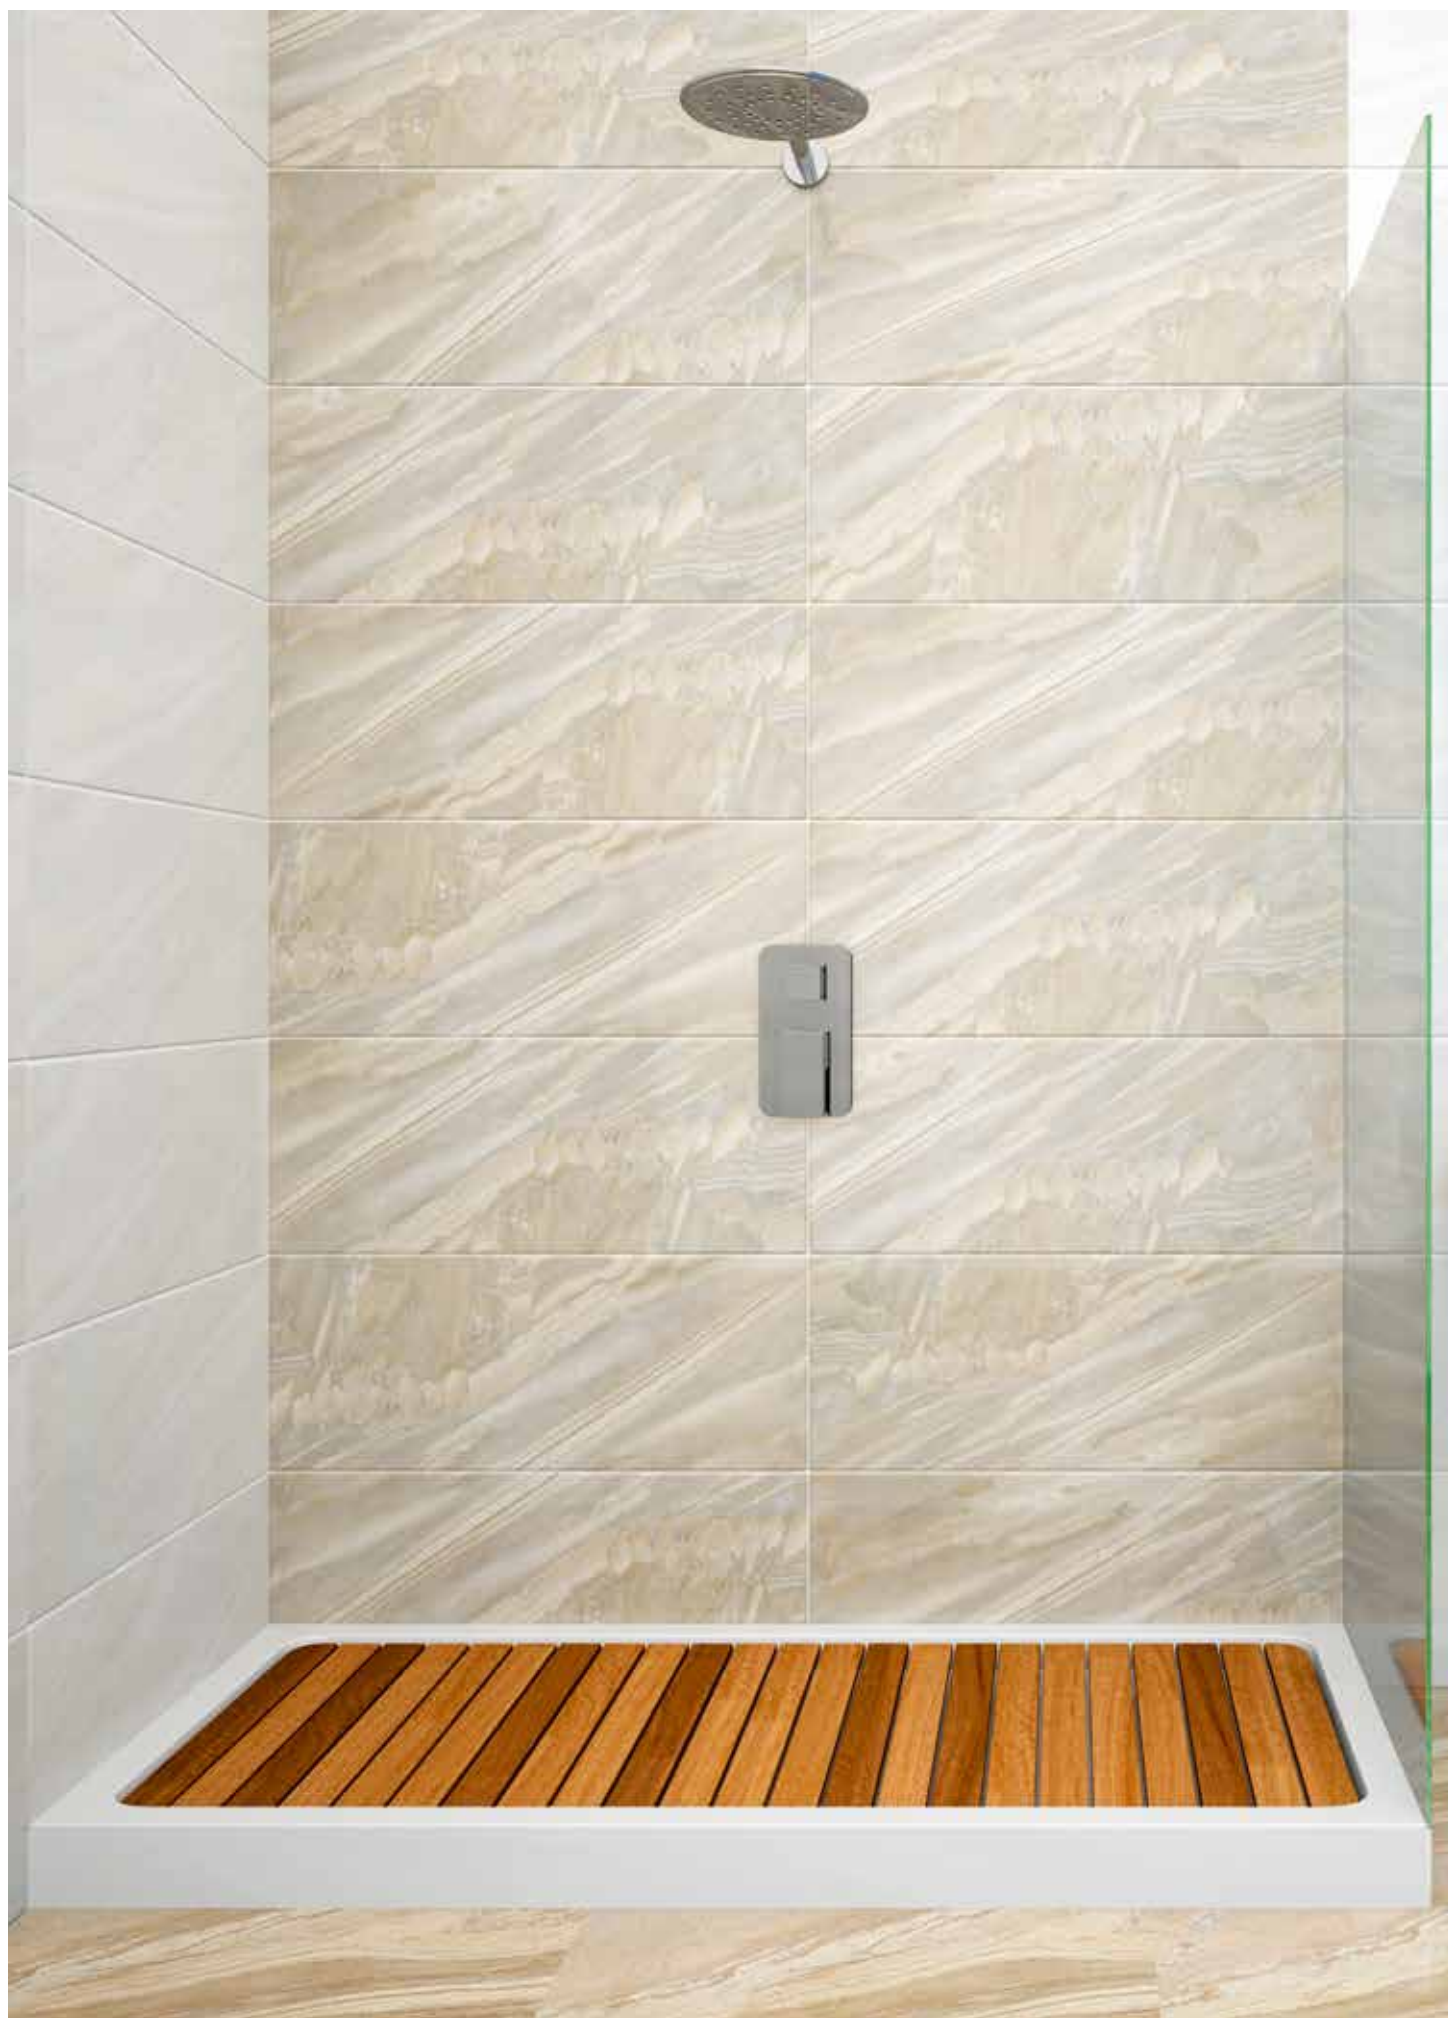

banqueta
MADERA DE
IROKO
**especial baños*

MEDIDAS Y PRECIOS BANQUETA

555 x 450 x 300 | 225 €

**Cualquier otra medida consultar*

DANNI
DUCIA

PANELES DUCHIA

PANELES DUCHIA SYAN

Una solución rápida, segura y asequible.