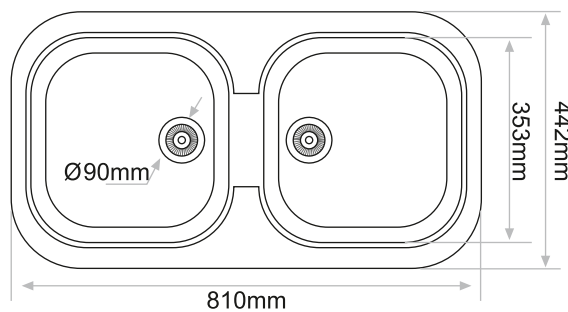

SOBRE ENCIMERA BELOS

Fregadero Sobre Encimera | 2 senos cuadrados

- Consultar colores pág. 198

MEDIDAS Y PRECIOS BELOS

- 810x442mm.
- Todos los precios de este catálogo no incluyen el I.V.A.

Clásicos	158 €
Granitos y especiales	181 €
Encimeras	236 €