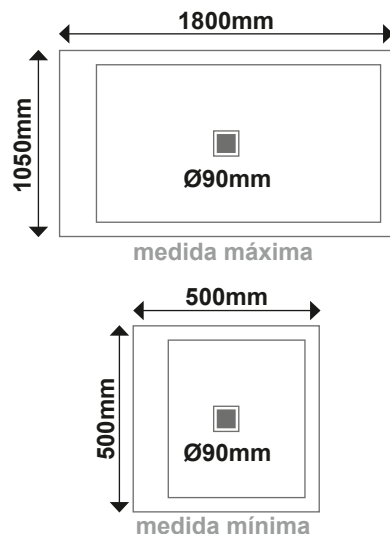

MEDIDAS Y PRECIOS LENON

- Cualquier otra medida consultar.
- Las medidas de los platos de ducha pueden variar +/- 1cm.
- Todos los precios de este catálogo no incluyen el I.V.A.

CUADRADOS (cm.)

60 x 60	227 €	100 x 100	630 €
65 x 65	267 €	105 x 105	695 €
70 x 70	309 €	110 x 110	763 €
75 x 75	355 €	115 x 115	834 €
80 x 80	404 €	120 x 120	908 €
85 x 85	456 €		
90 x 90	511 €		
95 x 95	569 €		

RECTANGULARES (cm.)

60 x 65	246 €	65 x 70	287 €	70 x 75	331 €	75 x 80	378 €	80 x 85	429 €	85 x 90	482 €	90 x 95	539 €
60 x 70	265 €	65 x 75	308 €	70 x 80	353 €	75 x 85	402 €	80 x 90	454 €	85 x 95	509 €	90 x 100	567 €
60 x 75	284 €	65 x 80	328 €	70 x 85	375 €	75 x 90	426 €	80 x 95	479 €	85 x 100	536 €	90 x 105	596 €
60 x 80	303 €	65 x 85	349 €	70 x 90	397 €	75 x 95	449 €	80 x 100	504 €	85 x 105	563 €	90 x 110	624 €
60 x 85	322 €	65 x 90	369 €	70 x 95	419 €	75 x 100	473 €	80 x 105	530 €	85 x 110	590 €	90 x 115	653 €
60 x 90	341 €	65 x 95	390 €	70 x 100	441 €	75 x 105	497 €	80 x 110	555 €	85 x 115	616 €	90 x 120	681 €
60 x 95	360 €	65 x 100	410 €	70 x 105	464 €	75 x 110	520 €	80 x 115	580 €	85 x 120	643 €	90 x 125	709 €
60 x 100	378 €	65 x 105	430 €	70 x 110	486 €	75 x 115	544 €	80 x 120	605 €	85 x 125	678 €	90 x 130	738 €
60 x 105	397 €	65 x 110	451 €	70 x 115	508 €	75 x 120	567 €	80 x 125	630 €	85 x 130	697 €	90 x 135	766 €
60 x 110	416 €	65 x 115	471 €	70 x 120	530 €	75 x 125	591 €	80 x 130	656 €	85 x 135	723 €	90 x 140	794 €
60 x 115	435 €	65 x 120	492 €	70 x 125	552 €	75 x 130	615 €	80 x 135	681 €	85 x 140	750 €	90 x 145	823 €
60 x 120	454 €	65 x 125	512 €	70 x 130	574 €	75 x 135	638 €	80 x 140	706 €	85 x 145	777 €	90 x 150	851 €
60 x 125	473 €	65 x 130	533 €	70 x 135	596 €	75 x 140	662 €	80 x 145	731 €	85 x 150	804 €	90 x 155	879 €
60 x 130	492 €	65 x 135	553 €	70 x 140	618 €	75 x 145	686 €	80 x 150	756 €	85 x 155	831 €	90 x 160	908 €
60 x 135	511 €	65 x 140	574 €	70 x 145	640 €	75 x 150	709 €	80 x 155	782 €	85 x 160	857 €	90 x 165	936 €
60 x 140	530 €	65 x 145	594 €	70 x 150	662 €	75 x 155	733 €	80 x 160	807 €	85 x 165	884 €	90 x 170	964 €
60 x 145	549 €	65 x 150	615 €	70 x 155	684 €	75 x 160	756 €	80 x 165	832 €	85 x 170	911 €	90 x 175	993 €
60 x 150	567 €	65 x 155	635 €	70 x 160	706 €	75 x 165	779 €	80 x 170	857 €	85 x 175	938 €	90 x 180	1.021 €
60 x 155	586 €	65 x 160	656 €	70 x 165	728 €	75 x 170	804 €	80 x 175	882 €	85 x 180	964 €		
60 x 160	605 €	65 x 165	676 €	70 x 170	750 €	75 x 175	827 €	80 x 180	908 €				
60 x 165	624 €	65 x 170	697 €	70 x 175	772 €	75 x 180	851 €						
60 x 170	643 €	65 x 175	717 €	70 x 180	794 €								
60 x 175	662 €	65 x 180	738 €										
60 x 180	681 €												

95 x 100	599 €	100 x 105	662 €	105 x 110	728 €	110 x 115	797 €	115 x 120	870 €
95 x 105	629 €	100 x 110	693 €	105 x 115	761 €	110 x 120	832 €		
95 x 110	659 €	100 x 115	725 €	105 x 120	794 €				
95 x 115	689 €	100 x 120	756 €	105 x 125	827 €				
95 x 120	719 €	100 x 125	788 €	105 x 130	860 €				
95 x 125	749 €	100 x 130	819 €	105 x 135	894 €				
95 x 130	779 €	100 x 135	851 €	105 x 140	927 €				
95 x 135	808 €	100 x 140	882 €	105 x 145	960 €				
95 x 140	838 €	100 x 145	914 €	105 x 150	993 €				
95 x 145	868 €	100 x 150	945 €	105 x 155	1.026 €				
95 x 150	898 €	100 x 155	977 €	105 x 160	1.059 €				
95 x 155	928 €	100 x 160	1.008 €	105 x 165	1.092 €				
95 x 160	958 €	100 x 165	1.040 €	105 x 170	1.125 €				
95 x 165	988 €	100 x 170	1.071 €	105 x 175	1.158 €				
95 x 170	1.018 €	100 x 175	1.103 €	105 x 180	1.191 €				
95 x 175	1.048 €	100 x 180	1.134 €						
95 x 180	1.078 €