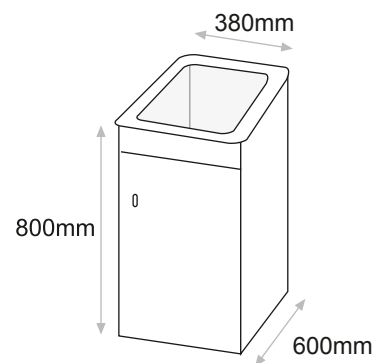

FABRICADO EN
melamina

MUEBLE APOLO melamina

MEDIDAS Y PRECIOS MUEBLE APOLO

- 800x600x380mm.
- El precio sólo incluye el mueble.

Blanco 115 €

COLORES Melamina:

BLANCO