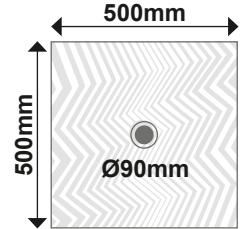

medida mínima

CUADRADOS (cm.)

60 x 60	260 €	100 x 100	720 €
65 x 65	305 €	105 x 105	794 €
70 x 70	353 €		
75 x 75	405 €		
80 x 80	461 €		
85 x 85	521 €		
90 x 90	584 €		
95 x 95	650 €		

ANGULARES (cm.)

70 x 70	353 €
75 x 75	405 €
80 x 80	461 €
90 x 90	584 €
100 x 100	720 €

*Angulares: curva a medida 720€/m²

RECTANGULARES (cm.)

60 x 65	281 €	65 x 70	328 €	70 x 75	378 €	75 x 80	432 €	80 x 85	490 €	85 x 90	551 €
60 x 70	303 €	65 x 75	351 €	70 x 80	404 €	75 x 85	459 €	80 x 90	519 €	85 x 95	582 €
60 x 75	324 €	65 x 80	375 €	70 x 85	429 €	75 x 90	486 €	80 x 95	548 €	85 x 100	612 €
60 x 80	346 €	65 x 85	398 €	70 x 90	454 €	75 x 95	513 €	80 x 100	576 €	85 x 105	643 €
60 x 85	368 €	65 x 90	422 €	70 x 95	479 €	75 x 100	540 €	80 x 105	605 €	85 x 110	674 €
60 x 90	389 €	65 x 95	445 €	70 x 100	504 €	75 x 105	567 €	80 x 110	634 €	85 x 115	704 €
60 x 95	411 €	65 x 100	468 €	70 x 105	530 €	75 x 110	594 €	80 x 115	663 €	85 x 120	735 €
60 x 100	432 €	65 x 105	492 €	70 x 110	555 €	75 x 115	621 €	80 x 120	692 €	85 x 125	765 €
60 x 105	454 €	65 x 110	515 €	70 x 115	580 €	75 x 120	648 €	80 x 125	720 €	85 x 130	796 €
60 x 110	476 €	65 x 115	539 €	70 x 120	605 €	75 x 125	675 €	80 x 130	749 €	85 x 135	827 €
60 x 115	497 €	65 x 120	562 €	70 x 125	630 €	75 x 130	702 €	80 x 135	778 €	85 x 140	857 €
60 x 120	519 €	65 x 125	585 €	70 x 130	656 €	75 x 135	729 €	80 x 140	807 €	85 x 145	888 €
60 x 125	540 €	65 x 130	609 €	70 x 135	681 €	75 x 140	756 €	80 x 145	836 €	85 x 150	918 €
60 x 130	562 €	65 x 135	632 €	70 x 140	706 €	75 x 145	783 €	80 x 150	864 €	85 x 155	949 €
60 x 135	584 €	65 x 140	656 €	70 x 145	731 €	75 x 150	810 €	80 x 155	893 €	85 x 160	980 €
60 x 140	605 €	65 x 145	679 €	70 x 150	756 €	75 x 155	837 €	80 x 160	922 €	85 x 165	1.010 €
60 x 145	627 €	65 x 150	702 €	70 x 155	782 €	75 x 160	864 €	80 x 165	951 €	85 x 170	1.041 €
60 x 150	648 €	65 x 155	726 €	70 x 160	807 €	75 x 165	891 €	80 x 170	980 €	85 x 175	1.071 €
60 x 155	670 €	65 x 160	749 €	70 x 165	832 €	75 x 170	918 €	80 x 175	1.008 €	85 x 180	1.102 €
60 x 160	692 €	65 x 165	773 €	70 x 170	857 €	75 x 175	945 €	80 x 180	1.037 €		
60 x 165	713 €	65 x 170	796 €	70 x 175	882 €	75 x 180	972 €				
60 x 170	735 €	65 x 175	819 €	70 x 180	908 €						
60 x 175	756 €	65 x 180	843 €								
60 x 180	778 €										

90 x 95	616 €	95 x 100	684 €	100 x 105	756 €	105 x 110	832 €
90 x 100	648 €	95 x 105	719 €	100 x 110	792 €	105 x 115	870 €
90 x 105	681 €	95 x 110	753 €	100 x 115	828 €	105 x 120	908 €
90 x 110	713 €	95 x 115	787 €	100 x 120	864 €	105 x 125	945 €
90 x 115	746 €	95 x 120	821 €	100 x 125	900 €	105 x 130	983 €
90 x 120	778 €	95 x 125	855 €	100 x 130	936 €	105 x 135	1.021 €
90 x 125	810 €	95 x 130	890 €	100 x 135	972 €	105 x 140	1.059 €
90 x 130	843 €	95 x 135	924 €	100 x 140	1.008 €	105 x 145	1.097 €
90 x 135	875 €	95 x 140	958 €	100 x 145	1.044 €	105 x 150	1.134 €
90 x 140	908 €	95 x 145	992 €	100 x 150	1.080 €	105 x 155	1.172 €
90 x 145	940 €	95 x 150	1.026 €	100 x 155	1.116 €	105 x 160	1.210 €
90 x 150	972 €	95 x 155	1.061 €	100 x 160	1.152 €	105 x 165	1.248 €
90 x 155	1.005 €	95 x 160	1.095 €	100 x 165	1.188 €	105 x 170	1.286 €
90 x 160	1.037 €	95 x 165	1.129 €	100 x 170	1.224 €	105 x 175	1.323 €
90 x 165	1.070 €	95 x 170	1.163 €	100 x 175	1.260 €	105 x 180	1.361 €
90 x 170	1.102 €	95 x 175	1.197 €	100 x 180	1.296 €		
90 x 175	1.134 €	95 x 180	1.232 €				
90 x 180	1.167 €