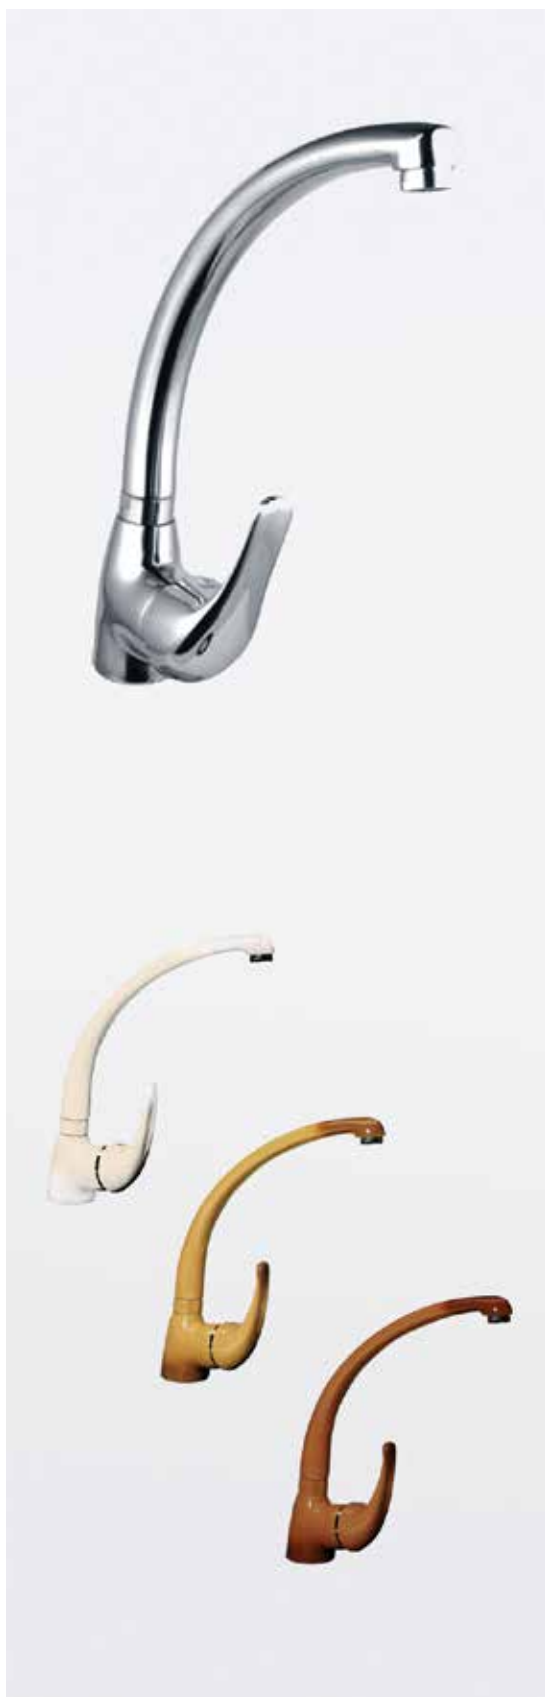

HERA cromo
GRIFO COCINA
50 €

HERA blanco
GRIFO COCINA
115 €

HERA tierra francia
GRIFO COCINA
115 €

HERA moka
GRIFO COCINA
115 €