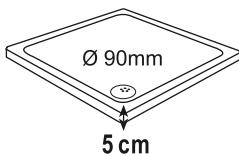

CUADRADOS (cm.)

80 x 80	128 €
90 x 90	146 €