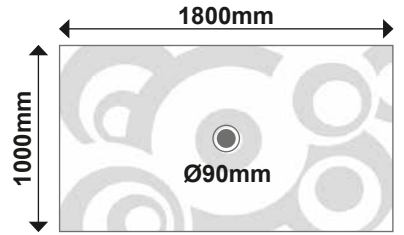

MARRÓN BEIGE

LILA

VAINILLA

CEMENTO

GRIS HIERRO

MEDIDAS Y PRECIOS HURACÁN

- Cualquier otra medida consultar.
- Las medidas de los platos de ducha pueden variar +/- 1cm.
- Todos los precios de este catálogo no incluyen el I.V.A.

medida máxima

medida mínima

CUADRADOS (cm.)

60 x 60	155 €	85 x 85	311 €
65 x 65	182 €	90 x 90	349 €
70 x 70	211 €	95 x 95	389 €
75 x 75	242 €	100x 100	430 €
80 x 80	276 €	105x 105	475 €

ANGULARES (cm.)

70 x 70	211 €
75 x 75	242 €
80 x 80	276 €
90 x 90	349 €
100 x 100	430 €