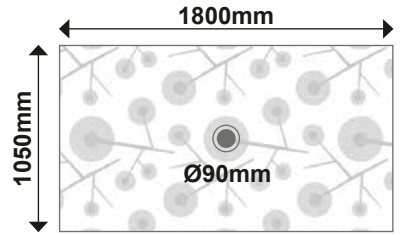

MARRÓN BEIGE

LILA

VAINILLA

CEMENTO

GRIS HIERRO

MEDIDAS Y PRECIOS PALMERA

- Cualquier otra medida consultar.
- Las medidas de los platos de ducha pueden variar +/- 1cm.
- Todos los precios de este catálogo no incluyen el I.V.A.