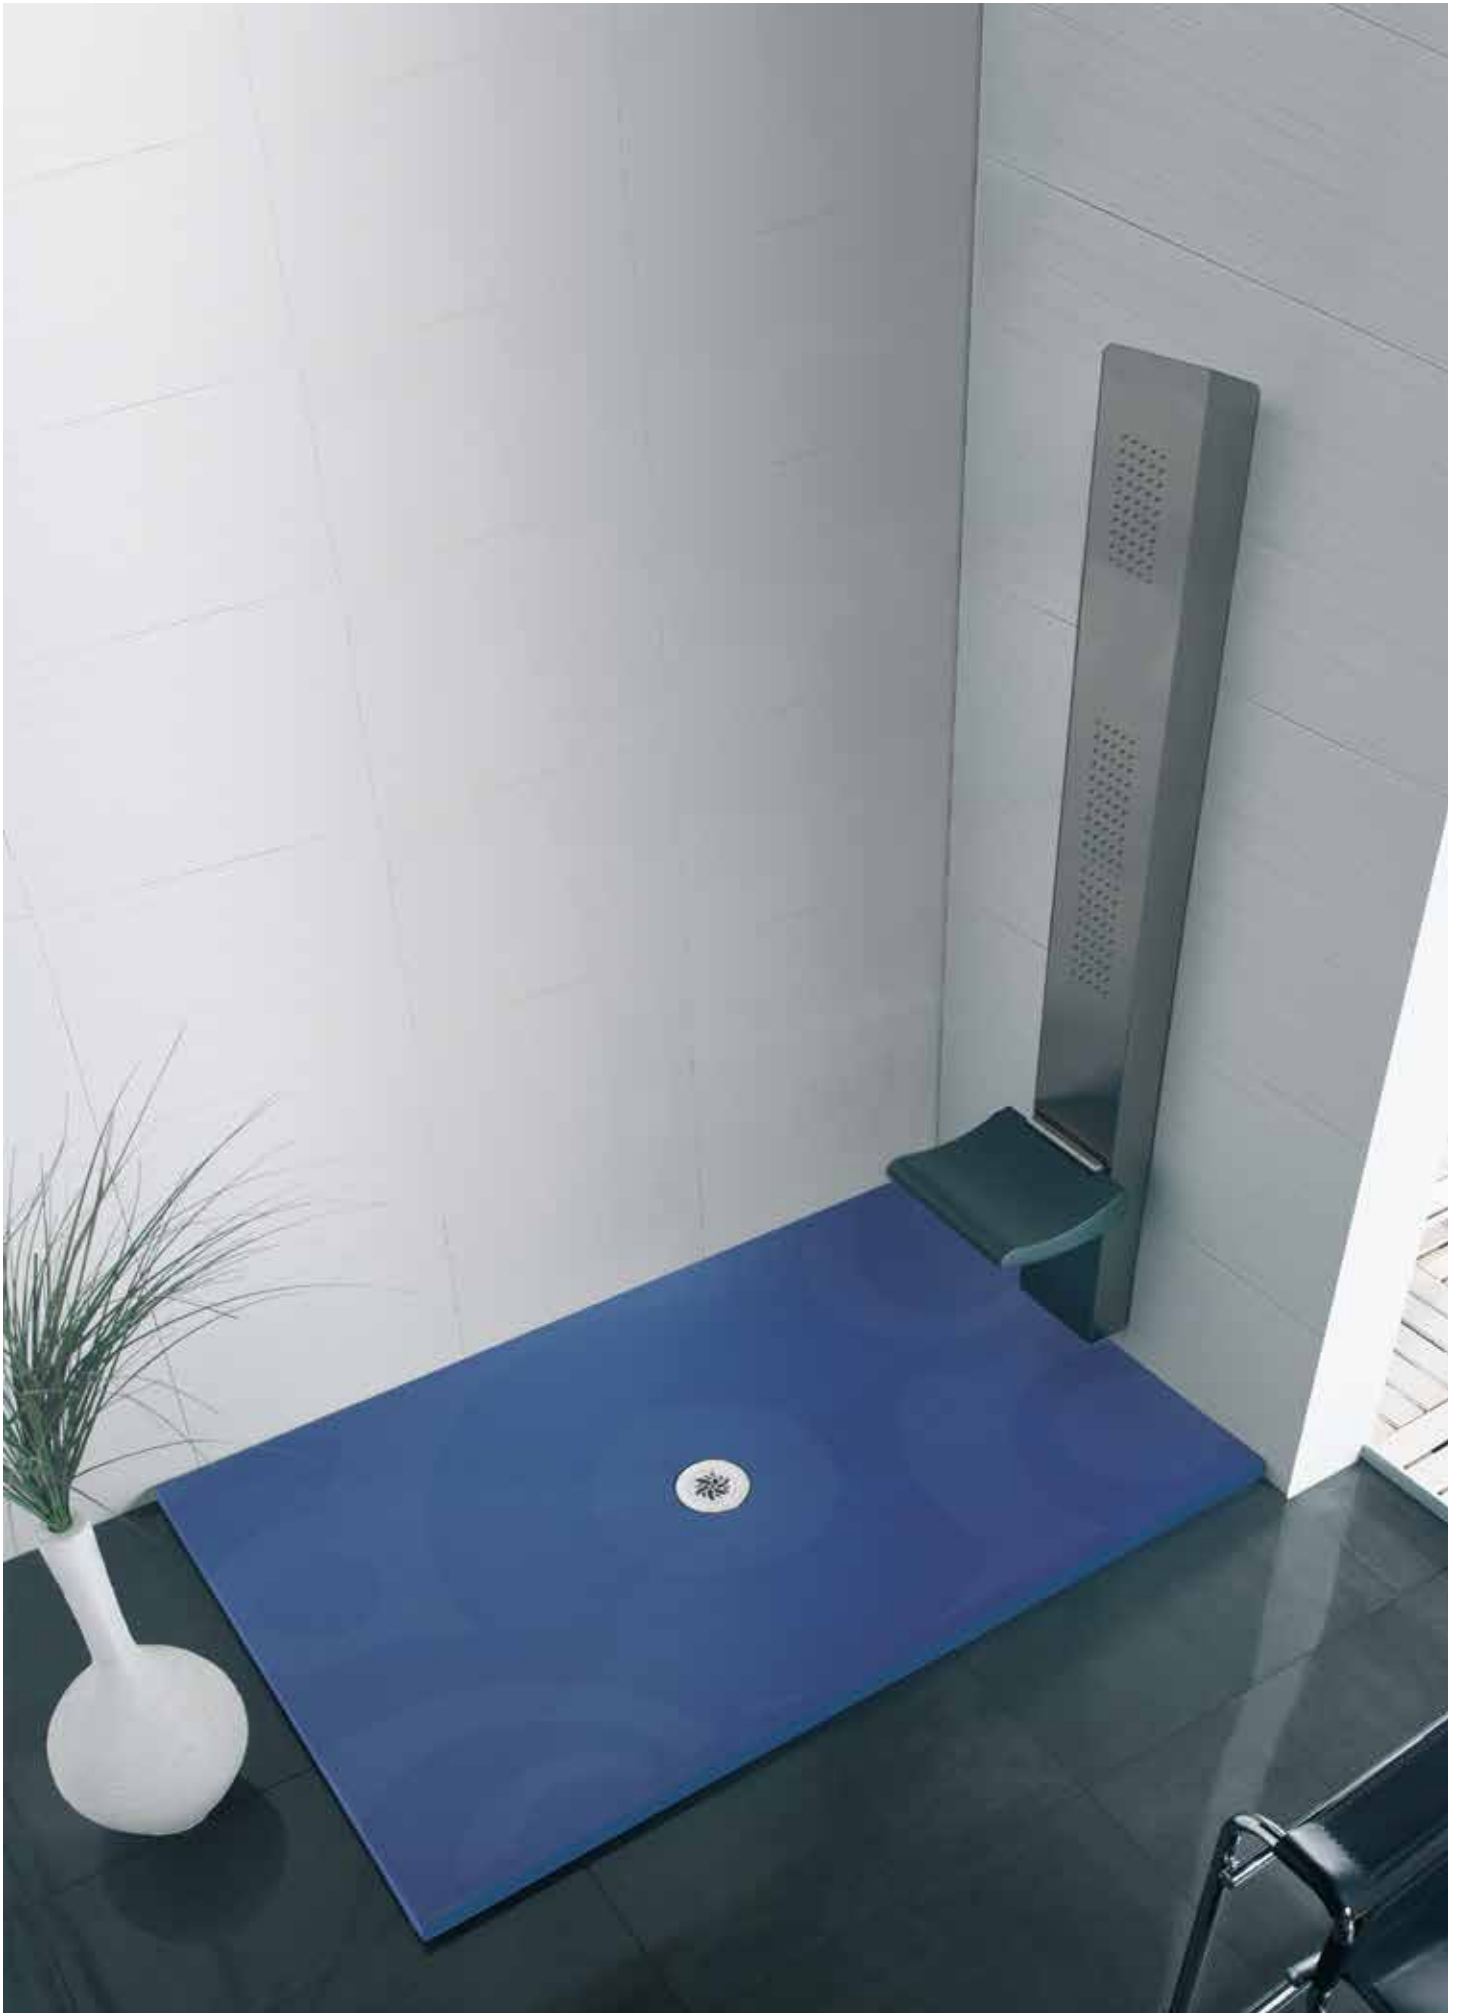

SERIE HURACÁN

PLATO DE DUCHA EXTRAPLANO DE 2,5 A 3CM DE ALTURA

- Incorpora válvula registrable.

CARACTERÍSTICAS TEXTURA

- Totalmente antideslizante.
- Buena limpieza.
- Fabricado con productos sanitarios.
- Producto tratado con antibacterias.