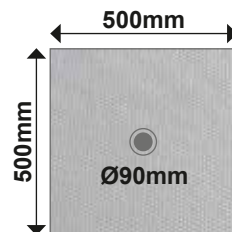

medida mínima

CUADRADOS (cm.)

60 x 60	155 €	85 x 85	311 €
65 x 65	182 €	90 x 90	349 €
70 x 70	211 €	95 x 95	389 €
75 x 75	242 €	100 x 100	430 €
80 x 80	276 €	105 x 105	475 €

ANGULARES (cm.)

70 x 70	211 €
75 x 75	242 €
80 x 80	276 €
90 x 90	349 €
100 x 100	430 €

*Angulares: curva a medida 550€/m²

RECTANGULARES (cm.)

60 x 65	168 €
60 x 70	181 €
60 x 75	194 €
60 x 80	207 €
60 x 85	220 €
60 x 90	233 €
60 x 95	246 €
60 x 100	258 €
60 x 105	271 €
60 x 110	284 €
60 x 115	297 €
60 x 120	310 €
60 x 125	323 €
60 x 130	336 €
60 x 135	349 €
60 x 140	362 €
60 x 145	375 €
60 x 150	387 €
60 x 155	400 €
60 x 160	413 €
60 x 165	426 €
60 x 170	439 €
60 x 175	452 €
60 x 180	465 €

65 x 70	196 €
65 x 75	210 €
65 x 80	224 €
65 x 85	238 €
65 x 90	252 €
65 x 95	266 €
65 x 100	280 €
65 x 105	294 €
65 x 110	308 €
65 x 115	322 €
65 x 120	336 €
65 x 125	350 €
65 x 130	364 €
65 x 135	378 €
65 x 140	392 €
65 x 145	406 €
65 x 150	420 €
65 x 155	434 €
65 x 160	448 €
65 x 165	462 €
65 x 170	476 €
65 x 175	490 €
65 x 180	504 €

70 x 75	226 €
70 x 80	241 €
70 x 85	256 €
70 x 90	271 €
70 x 95	286 €
70 x 100	301 €
70 x 105	317 €
70 x 110	332 €
70 x 115	347 €
70 x 120	362 €
70 x 125	377 €
70 x 130	392 €
70 x 135	407 €
70 x 140	422 €
70 x 145	437 €
70 x 150	452 €
70 x 155	467 €
70 x 160	482 €
70 x 165	497 €
70 x 170	512 €
70 x 175	527 €
70 x 180	542 €

75 x 80	258 €
75 x 85	275 €
75 x 90	291 €
75 x 95	307 €
75 x 100	323 €
75 x 105	339 €
75 x 110	355 €
75 x 115	371 €
75 x 120	387 €
75 x 125	404 €
75 x 130	420 €
75 x 135	436 €
75 x 140	452 €
75 x 145	468 €
75 x 150	484 €
75 x 155	500 €
75 x 160	516 €
75 x 165	533 €
75 x 170	549 €
75 x 175	565 €
75 x 180	581 €

80 x 85	293 €
80 x 90	310 €
80 x 95	327 €
80 x 100	344 €
80 x 105	362 €
80 x 110	379 €
80 x 115	396 €
80 x 120	413 €
80 x 125	430 €
80 x 130	448 €
80 x 135	465 €
80 x 140	482 €
80 x 145	499 €
80 x 150	516 €
80 x 155	534 €
80 x 160	551 €
80 x 165	568 €
80 x 170	585 €
80 x 175	602 €
80 x 180	620 €

85 x 90	329 €
85 x 95	348 €
85 x 100	366 €
85 x 105	384 €
85 x 110	403 €
85 x 115	421 €
85 x 120	439 €
85 x 125	457 €
85 x 130	476 €
85 x 135	494 €
85 x 140	512 €
85 x 145	530 €
85 x 150	549 €
85 x 155	567 €
85 x 160	585 €
85 x 165	604 €
85 x 170	622 €
85 x 175	640 €
85 x 180	658 €

90 x 95	368 €
90 x 100	387 €
90 x 105	407 €
90 x 110	426 €
90 x 115	446 €
90 x 120	465 €
90 x 125	484 €
90 x 130	504 €
90 x 135	523 €
90 x 140	542 €
90 x 145	562 €
90 x 150	581 €
90 x 155	600 €
90 x 160	620 €
90 x 165	639 €
90 x 170	658 €
90 x 175	678 €
90 x 180	697 €

95 x 100	409 €
95 x 105	429 €
95 x 110	450 €
95 x 115	470 €
95 x 120	491 €
95 x 125	511 €
95 x 130	532 €
95 x 135	552 €
95 x 140	572 €
95 x 145	593 €
95 x 150	613 €
95 x 155	634 €
95 x 160	654 €
95 x 165	675 €
95 x 170	695 €
95 x 175	715 €
95 x 180	736 €

100 x 105	452 €
100 x 110	473 €
100 x 115	495 €
100 x 120	516 €
100 x 125	538 €
100 x 130	559 €
100 x 135	581 €
100 x 140	602 €
100 x 145	624 €
100 x 150	645 €
100 x 155	667 €
100 x 160	688 €
100 x 165	710 €
100 x 170	731 €
100 x 175	753 €
100 x 180	774 €

105 x 110	497 €
105 x 115	520 €
105 x 120	542 €
105 x 125	565 €
105 x 130	587 €
105 x 135	610 €
105 x 140	633 €
105 x 145	655 €
105 x 150	678 €
105 x 155	700 €
105 x 160	723 €
105 x 165	745 €
105 x 170	768 €
105 x 175	791 €
105 x 180	813 €