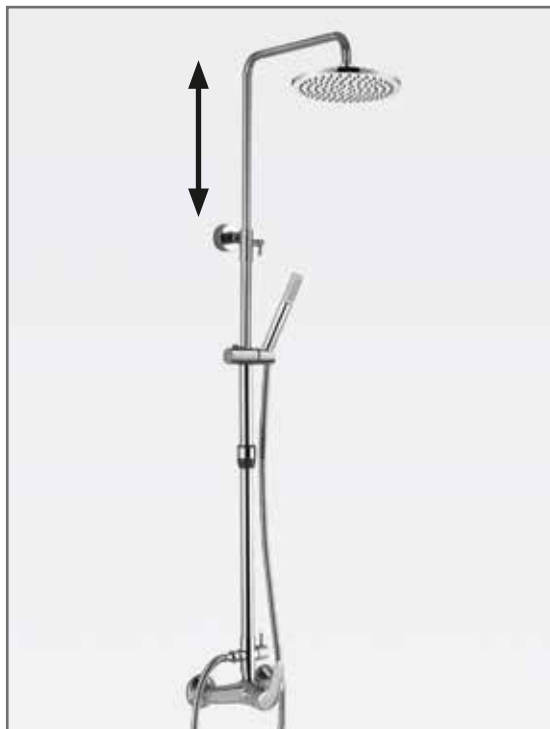

BARRAS DE DUCHA

ECO

MONOMANDO
160 €

Extensible: De 80 a 120 cm.