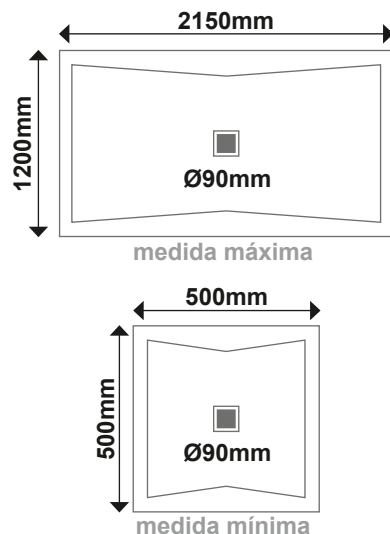

95 x 100	570 €	100 x 105	630 €	105 x 110	693 €	110 x 115	759 €	115 x 120	828 €	120 x 125	900 €
95 x 105	599 €	100 x 110	660 €	105 x 115	725 €	110 x 120	792 €	115 x 125	863 €	120 x 130	936 €
95 x 110	627 €	100 x 115	690 €	105 x 120	756 €	110 x 125	825 €	115 x 130	897 €	120 x 135	972 €
95 x 115	656 €	100 x 120	720 €	105 x 125	788 €	110 x 130	858 €	115 x 135	932 €	120 x 140	1.008 €
95 x 120	684 €	100 x 125	750 €	105 x 130	819 €	110 x 135	891 €	115 x 140	966 €	120 x 145	1.044 €
95 x 125	713 €	100 x 130	780 €	105 x 135	851 €	110 x 140	924 €	115 x 145	1.001 €	120 x 150	1.080 €
95 x 130	741 €	100 x 135	810 €	105 x 140	882 €	110 x 145	957 €	115 x 150	1.035 €	120 x 155	1.116 €
95 x 135	770 €	100 x 140	840 €	105 x 145	914 €	110 x 150	990 €	115 x 155	1.070 €	120 x 160	1.152 €
95 x 140	798 €	100 x 145	870 €	105 x 150	945 €	110 x 155	1.023 €	115 x 160	1.104 €	120 x 165	1.188 €
95 x 145	827 €	100 x 150	900 €	105 x 155	977 €	110 x 160	1.056 €	115 x 165	1.139 €	120 x 170	1.224 €
95 x 150	855 €	100 x 155	930 €	105 x 160	1.008 €	110 x 165	1.089 €	115 x 170	1.173 €	120 x 175	1.260 €
95 x 155	884 €	100 x 160	960 €	105 x 165	1.040 €	110 x 170	1.122 €	115 x 175	1.208 €	120 x 180	1.296 €
95 x 160	912 €	100 x 165	990 €	105 x 170	1.071 €	110 x 175	1.155 €	115 x 180	1.242 €	120 x 185	1.332 €
95 x 165	941 €	100 x 170	1.020 €	105 x 175	1.103 €	110 x 180	1.188 €	115 x 185	1.277 €	120 x 190	1.368 €
95 x 170	969 €	100 x 175	1.050 €	105 x 180	1.134 €	110 x 185	1.221 €	115 x 190	1.311 €	120 x 195	1.404 €
95 x 175	998 €	100 x 180	1.080 €	105 x 185	1.166 €	110 x 190	1.254 €	115 x 195	1.346 €	120 x 200	1.440 €
95 x 180	1.026 €	100 x 185	1.110 €	105 x 190	1.197 €	110 x 195	1.287 €	115 x 200	1.380 €	120 x 205	1.476 €
95 x 185	1.055 €	100 x 190	1.140 €	105 x 195	1.229 €	110 x 200	1.320 €	115 x 205	1.415 €	120 x 210	1.512 €
95 x 190	1.083 €	100 x 195	1.170 €	105 x 200	1.260 €	110 x 205	1.353 €	115 x 210	1.449 €	120 x 215	1.548 €
95 x 195	1.112 €	100 x 200	1.200 €	105 x 205	1.292 €	110 x 210	1.386 €	115 x 215	1.484 €		
95 x 200	1.140 €	100 x 205	1.230 €	105 x 210	1.323 €	110 x 215	1.419 €				
95 x 205	1.169 €	100 x 210	1.260 €	105 x 215	1.355 €						
95 x 210	1.197 €	100 x 215	1.290 €								
95 x 215	1.226 €