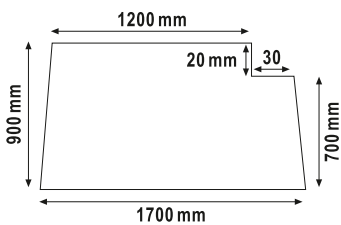

*Consultar colores pag.: 127

La serie de platos de ducha seccionados está pensada para formas de cuarto de baño difíciles. Nosotros te fabricamos tu plato de ducha con las medidas especiales que nos indiques. En SYAN nos adaptamos a tu baño. Se fabrica cualquier medida, forma y color.

Todos los platos que llevan algún corte especial llevará un incremento del 20%

planos de ejemplo: