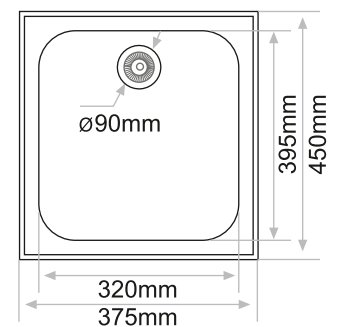

SOBRE ENCIMERA NIX

Fregadero Sobre Encimera I 1 seno rectangular

- Consultar colores pág. 198

MEDIDAS Y PRECIOS NIX

- 375x450mm.
- Todos los precios de este catálogo no incluyen el I.V.A.

Clásicos	118 €
Granitos y especiales	143 €
Encimeras	173 €