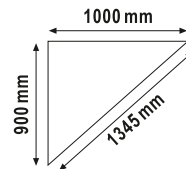

*Consultar colores pag.: 127

La serie de platos de ducha seccionados está pensada para formas de cuarto de baño difíciles. Nosotros te fabricamos tu plato de ducha con las medidas especiales que nos indiques. En SYAN nos adaptamos a tu baño. Se fabrica cualquier medida, forma y color.

Todos los platos que llevan algún corte especial llevará un incremento del 20%

planos de ejemplo: