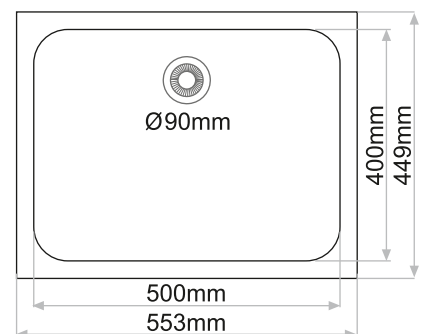

OPCIONAL

NUEVO SISTEMA DE BARRAS

- Para instalación bajo encimera.
- Máxima sujeción.
- Precio: 50€ (no incluye I.V.A.)