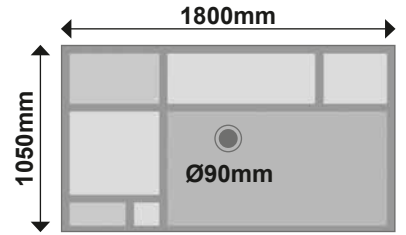

MARRÓN BEIGE

LILA

VAINILLA

CEMENTO

GRIS HIERRO

MEDIDAS Y PRECIOS ARTE

- Cualquier otra medida consultar.
- Las medidas de los platos de ducha pueden variar +/- 1cm.
- Todos los precios de este catálogo no incluyen el I.V.A.