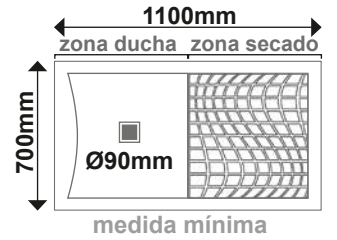

MEDIDAS Y PRECIOS GAMA ALTA

- Cualquier otra medida consultar.
- Las medidas de los platos de ducha pueden variar +/- 1cm.
- Todos los precios de este catálogo no incluyen el I.V.A.

RECTANGULARES (cm.)

110 x70	332 €	110 x75	355 €	110 x80	379 €	120 x83	429 €	150 x90	581 €
115 x70	347 €	115 x75	371 €	115 x80	396 €	125 x83	447 €	155 x90	600 €
120 x70	362 €	120 x75	387 €	120 x80	413 €	130 x83	464 €	160 x90	620 €
125 x70	377 €	125 x75	404 €	125 x80	430 €	135 x83	482 €	165 x90	639 €
130 x70	392 €	130 x75	420 €	130 x80	448 €	140 x85	512 €	170 x90	658 €
135 x70	407 €	135 x75	436 €	135 x80	465 €	145 x85	530 €	175 x90	678 €
140 x70	422 €	140 x75	452 €	140 x80	482 €	150 x85	549 €	180 x90	697 €
145 x70	437 €	145 x75	468 €	145 x80	499 €	155 x85	567 €	185 x90	716 €
150 x70	452 €	150 x75	484 €	150 x80	516 €	160 x85	585 €	190 x90	736 €
155 x70	467 €	155 x75	500 €	155 x80	534 €	165 x85	604 €	195 x90	755 €
160 x70	482 €	160 x75	516 €	160 x80	551 €	170 x85	622 €	200 x90	774 €
165 x70	497 €	165 x75	533 €	165 x80	568 €	175 x85	640 €		
170 x70	512 €	170 x75	549 €	170 x80	585 €	180 x85	658 €		
				175 x80	602 €	185 x85	677 €		
				180 x80	620 €	190 x85	695 €		
				185 x80	637 €	195 x85	713 €		
				190 x80	654 €	200 x85	731 €		
				195 x80	671 €				
				200 x80	688 €				

REJILLA DECORATIVA

- Medidas: 126x126 mm.

126 x126 32 €