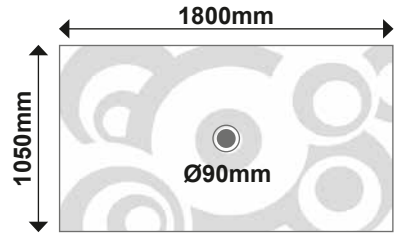

- Cualquier otra medida consultar.
- Las medidas de los platos de ducha pueden variar +/- 1cm.
- Todos los precios de este catálogo no incluyen el I.V.A.

medida máxima

medida mínima

CUADRADOS (cm.)

60 x 60	260 €	85 x 85	521 €
65 x 65	305 €	90 x 90	584 €
70 x 70	353 €	95 x 95	650 €
75 x 75	405 €	100x100	720 €
80 x 80	461 €	105x105	794 €