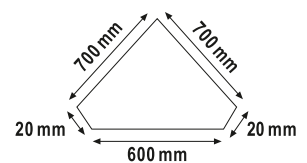

*Consultar colores pag.: 127

La serie de platos de ducha seccionados está pensada para formas de cuarto de baño difíciles. Nosotros te fabricamos tu plato de ducha con las medidas especiales que nos indiques. En SYAN nos adaptamos a tu baño. Se fabrica cualquier medida, forma y color.

Todos los platos que llevan algún corte especial llevará un incremento del 20%

planos de ejemplo: