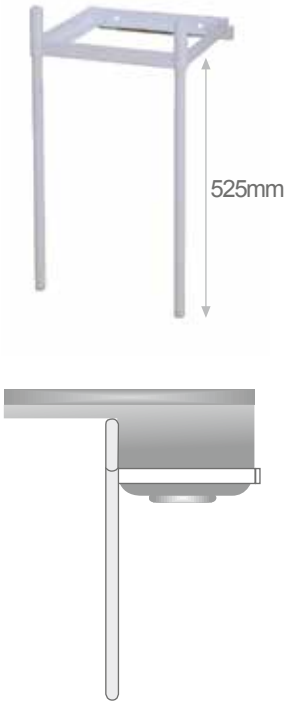

NUEVO SOPORTE PARA LAVADERO APOLO

EJEMPLO DE COLOCACIÓN

MEDIDAS Y PRECIOS SOPORTE

- 525mm. (altura)

Blanco 55 €

MUEBLE APOLO aluminio

MEDIDAS Y PRECIOS MUEBLE APOLO

- 800x580x370mm.
- El precio sólo incluye el mueble.

Blanco 175 €

COLORES Aluminio:

BLANCO