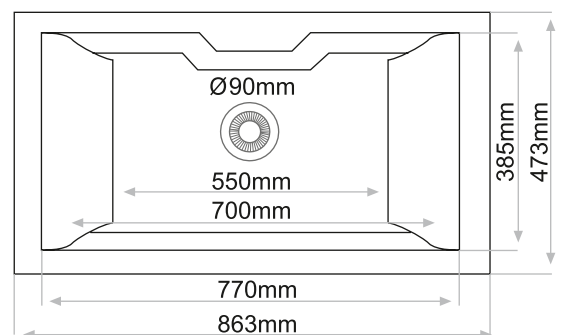

OPCIONAL

1. **NUEVO SISTEMA DE BARRAS**
2. Para instalación bajo encimera.
   - Máxima sujeción.
   - Precio: 50€ (no incluye I.V.A.)