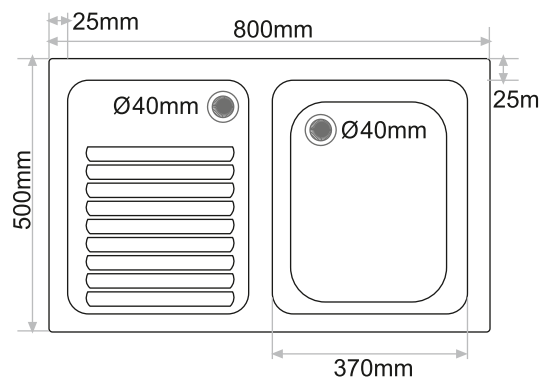

SOBRE ENCIMERA THOR

Lavadero Sobre Encimera | 1 lavadero + 1 escurridor

MEDIDAS Y PRECIOS THOR

- 800x500mm.
- Todos los precios de este catálogo no incluyen el I.V.A.

Clásicos	166 €
Colores especiales	189 €

OPCIONES COLORES:

*Otros colores consultar.

CLÁSICOS:

GRANITOS: