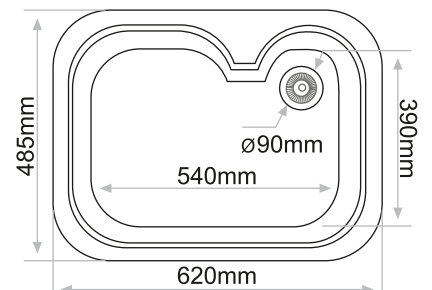

SOBRE ENCIMERA ODIN

Fregadero Sobre Encimera | 1 seno rectangular

- Consultar colores pág. 198

MEDIDAS Y PRECIOS ODIN

- 620x485mm.
- Todos los precios de este catálogo no incluyen el I.V.A.

Clásicos	132 €
Granitos y especiales	155 €
Encimeras	202 €