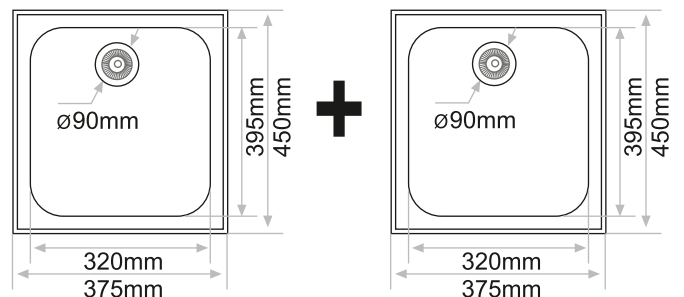

COMBINADO BAJO ENCIMERA NIX + NIX

Montaje
Bajo Encimera

Mueble desde
80cm

Profundidad

Fregaderos Combinados / 2 senos rectangulares

• Consultar colores pág. 198

MEDIDAS Y PRECIOS NIX+NIX

- Medida seno Nix 375x450mm.
- Todos los precios de este catálogo no incluyen el I.V.A.

Clásicos	236 €
Granitos y especiales	286 €
Encimeras	346 €

OPCIONAL

NUEVO SISTEMA DE BARRAS

- Para instalación bajo encimera.
- Máxima sujeción.
- Precio: 50€ (no incluye I.V.A.)