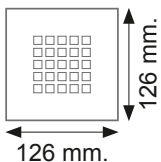

REJILLA DECORATIVA

TARIFA DE PRECIOS

REJILLA DECORATIVA
Medidas: 126x126 mm.

126 x 126 **32 €**