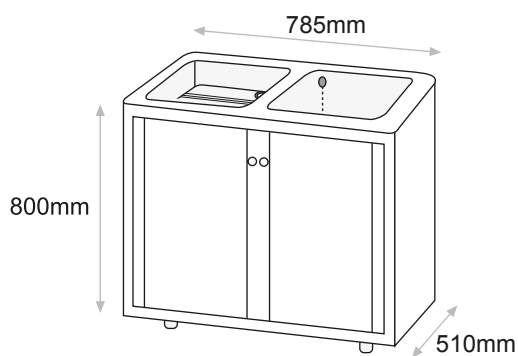

• Todos los precios de este catálogo no incluyen el I.V.A.