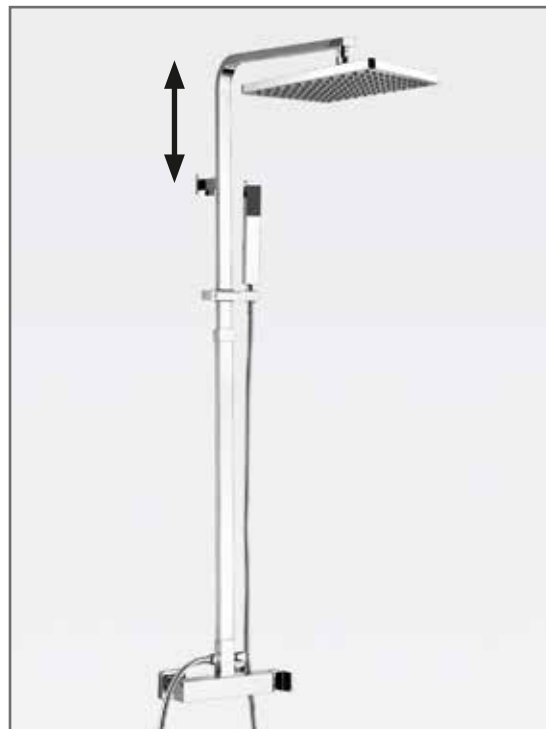

ATENEA

MONOMANDO
245 €

Extensible: De 88 a 127 cm.