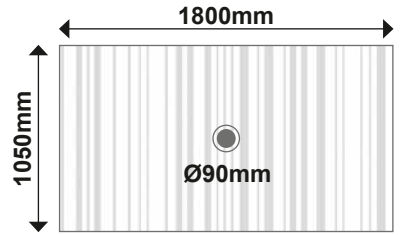

MARRÓN
BEIGE

LILA

VAINILLA

CEMENTO

GRIS
HIERRO

MEDIDAS Y PRECIOS CÓDIGO

- Cualquier otra medida consultar.
- Las medidas de los platos de ducha pueden variar +/- 1cm.
- Todos los precios de este catálogo no incluyen el I.V.A.