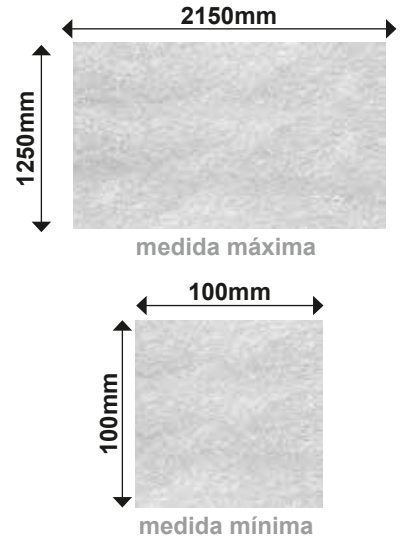

MARRÓN
BEIGE

LILA

VAINILLA

CEMENTO

GRIS
HIERRO

MEDIDAS Y PRECIOS PANELES DUCHA TEXTURA PIZARRA

- Cualquier otra medida consultar.
- Todos los precios de este catálogo no incluyen el I.V.A.

CUADRADOS (cm.)