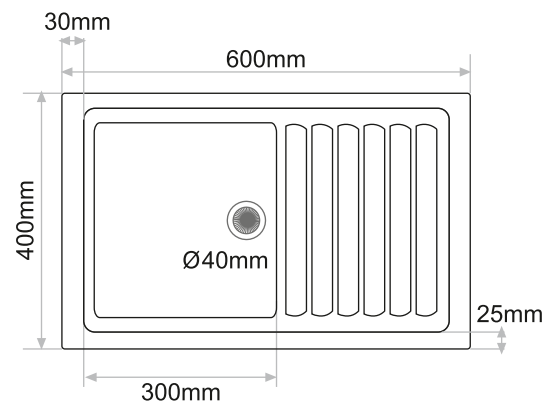

SOBRE ENCIMERA APOLO

Lavadero Sobre Encimera / 1 lavadero + 1 escurridor

MEDIDAS Y PRECIOS APOLO

- 600x400mm.
- Todos los precios de este catálogo no incluyen el I.V.A.
- No incorpora válvula de desagüe.

Clásicos	85 €
Colores especiales	109 €

OPCIONES COLORES:

*Otros colores consultar.

CLÁSICOS:

GRANITOS: