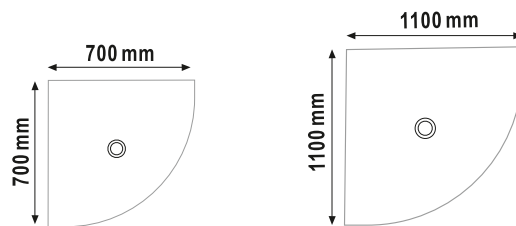

*Según modelo