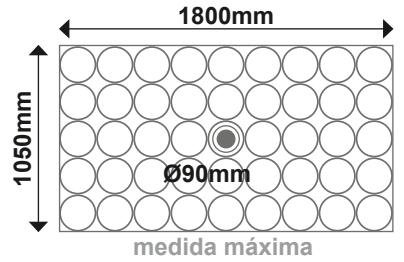

GRIS SEDA

MARRÓN BEIGE

LILA

VAINILLA

CEMENTO

GRIS HIERRO

MEDIDAS Y PRECIOS MOMA

- Cualquier otra medida consultar.
- Las medidas de los platos de ducha pueden variar +/- 1cm.
- Todos los precios de este catálogo no incluyen el I.V.A.