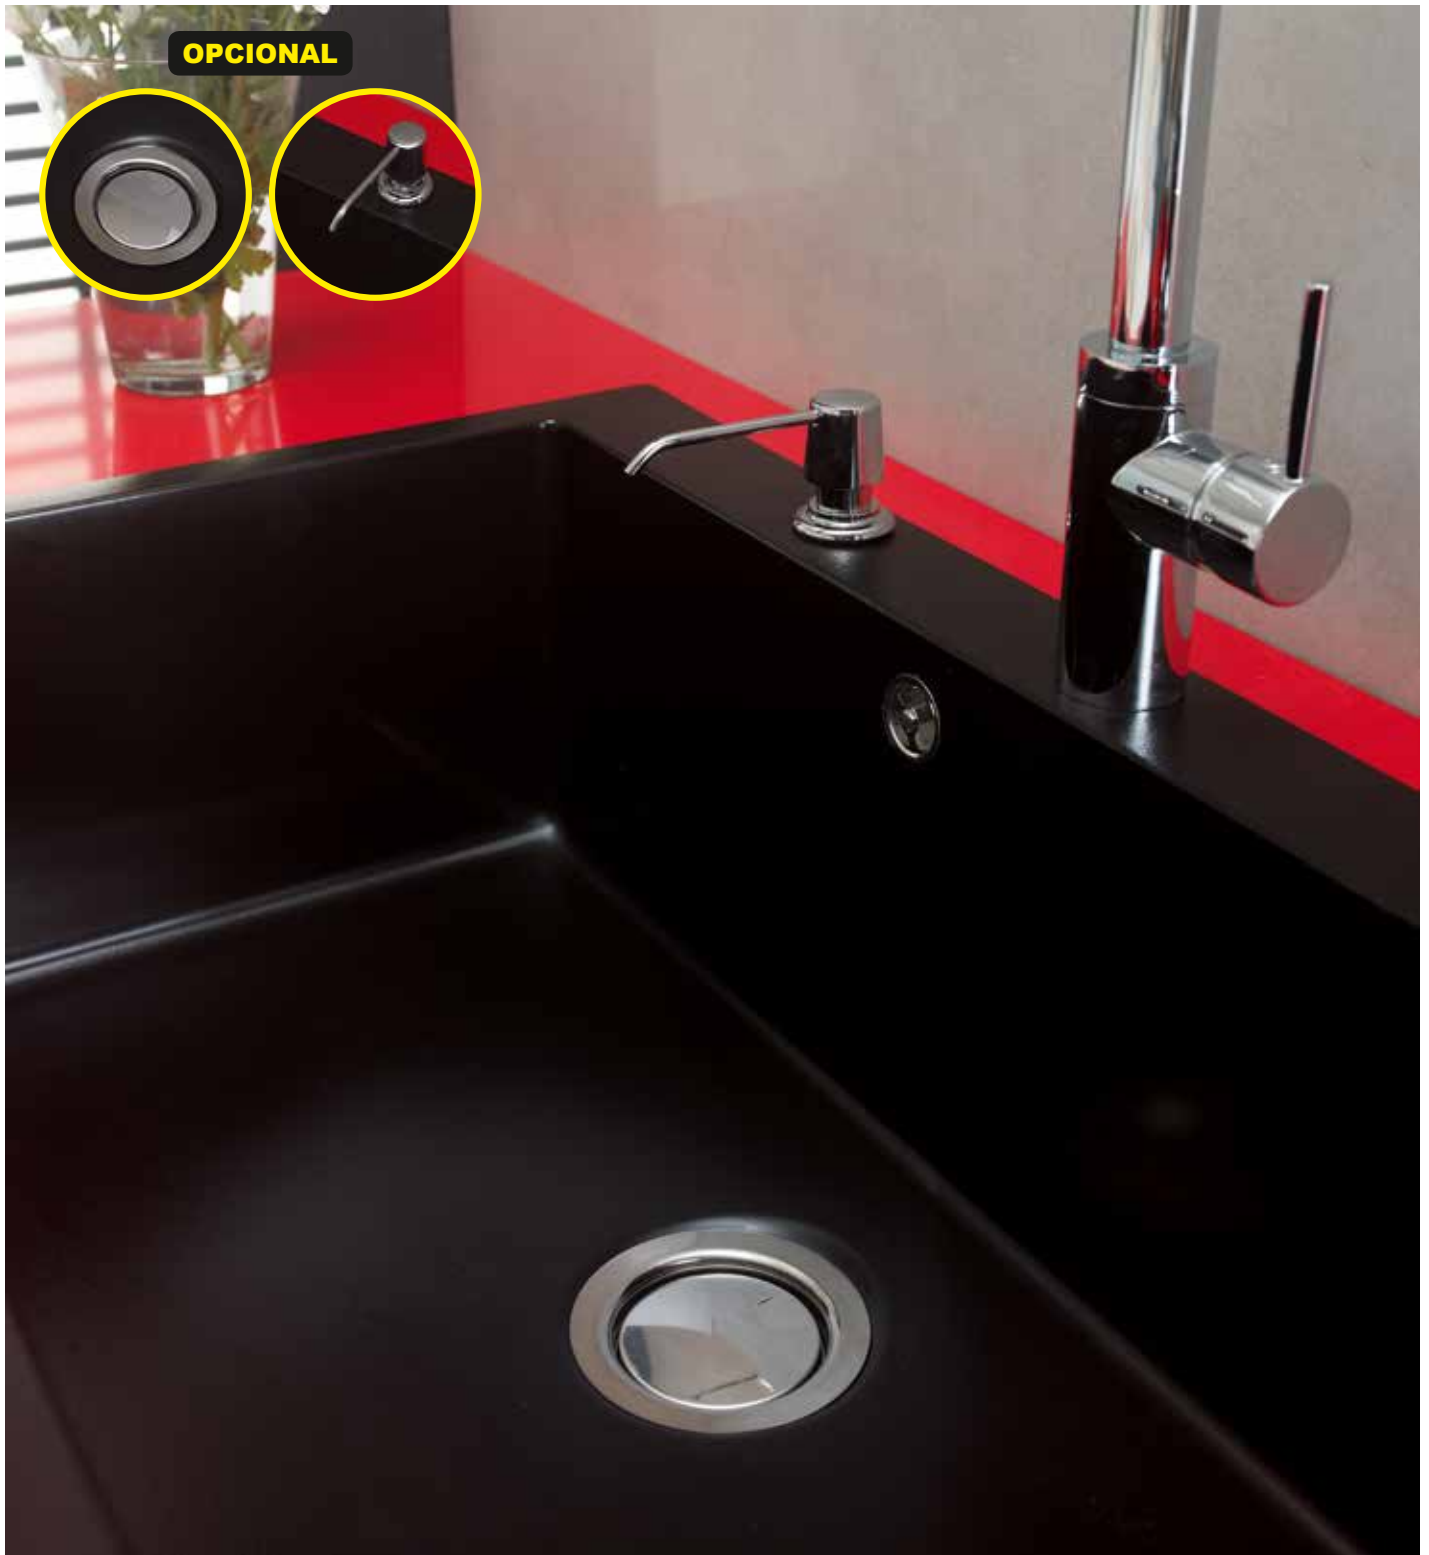

OPCIONAL

OPCIONAL