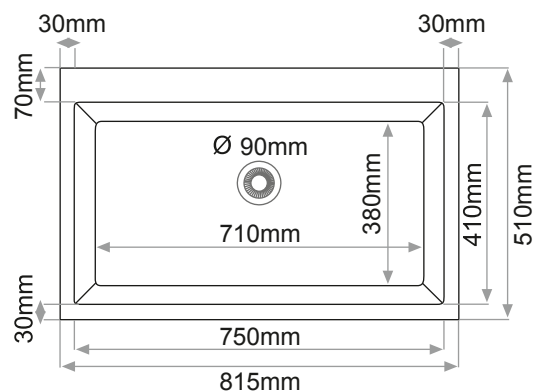

SOBRE ENCIMERA VALI

Fregadero Sobre Encimera | 1 seno rectangular

- Consultar colores pág. 198

MEDIDAS Y PRECIOS VALI

- 815x510mm.
- Todos los precios de este catálogo no incluyen el I.V.A.

Clásicos	190 €
Granitos y especiales	215 €
Encimeras	280 €