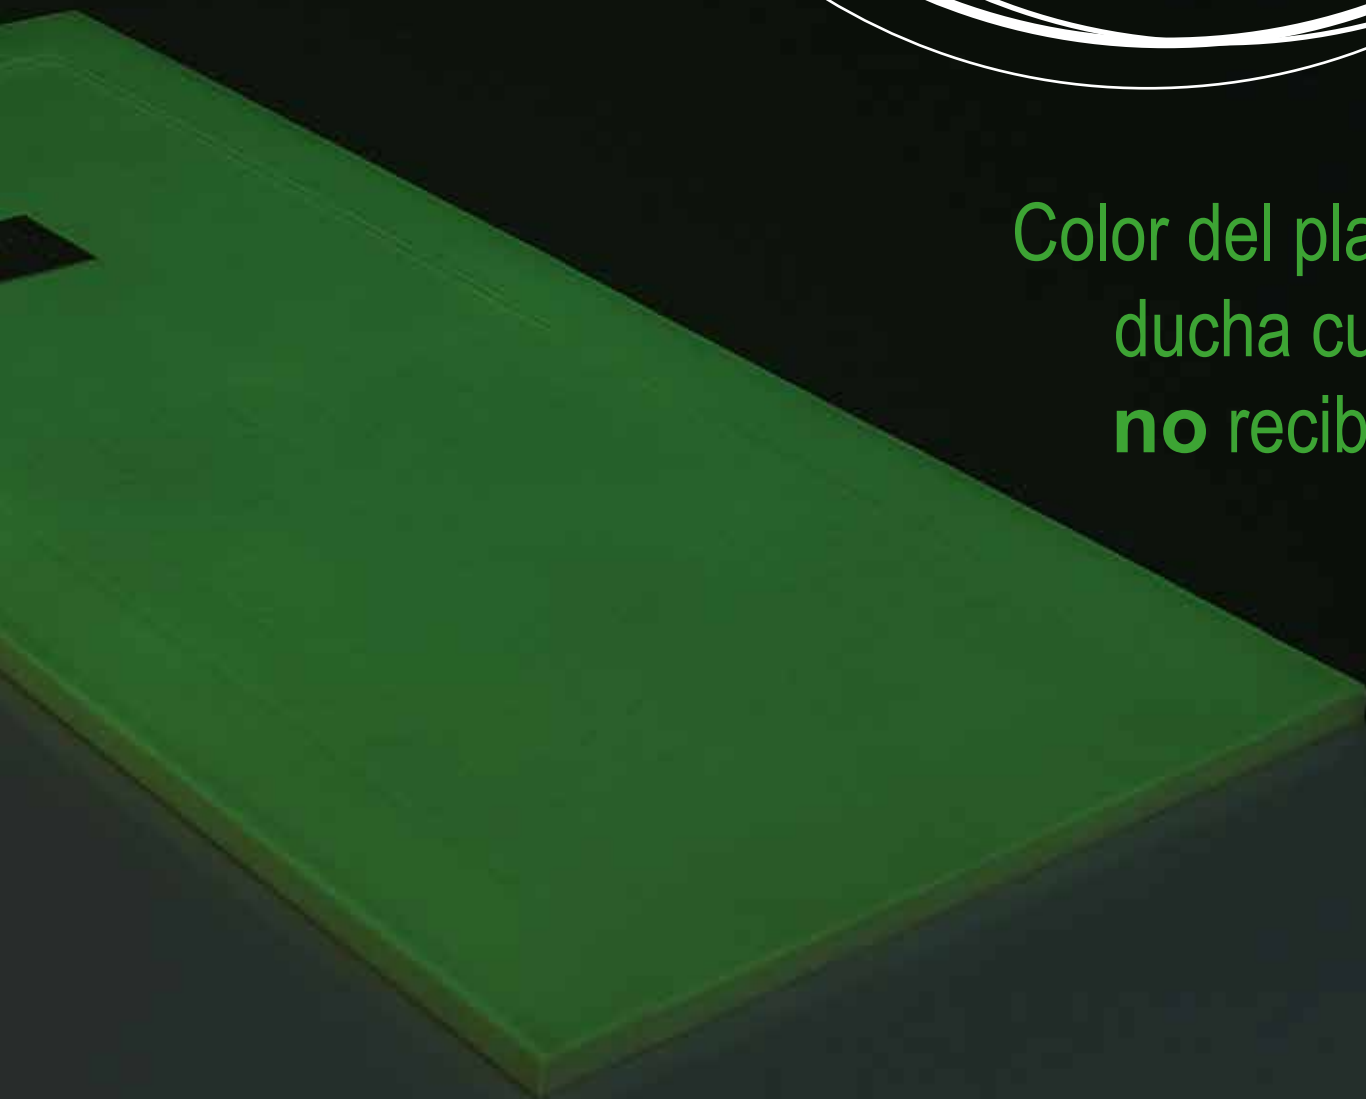

Color del plato de
ducha cuando
no recibe luz.
(sin luz)