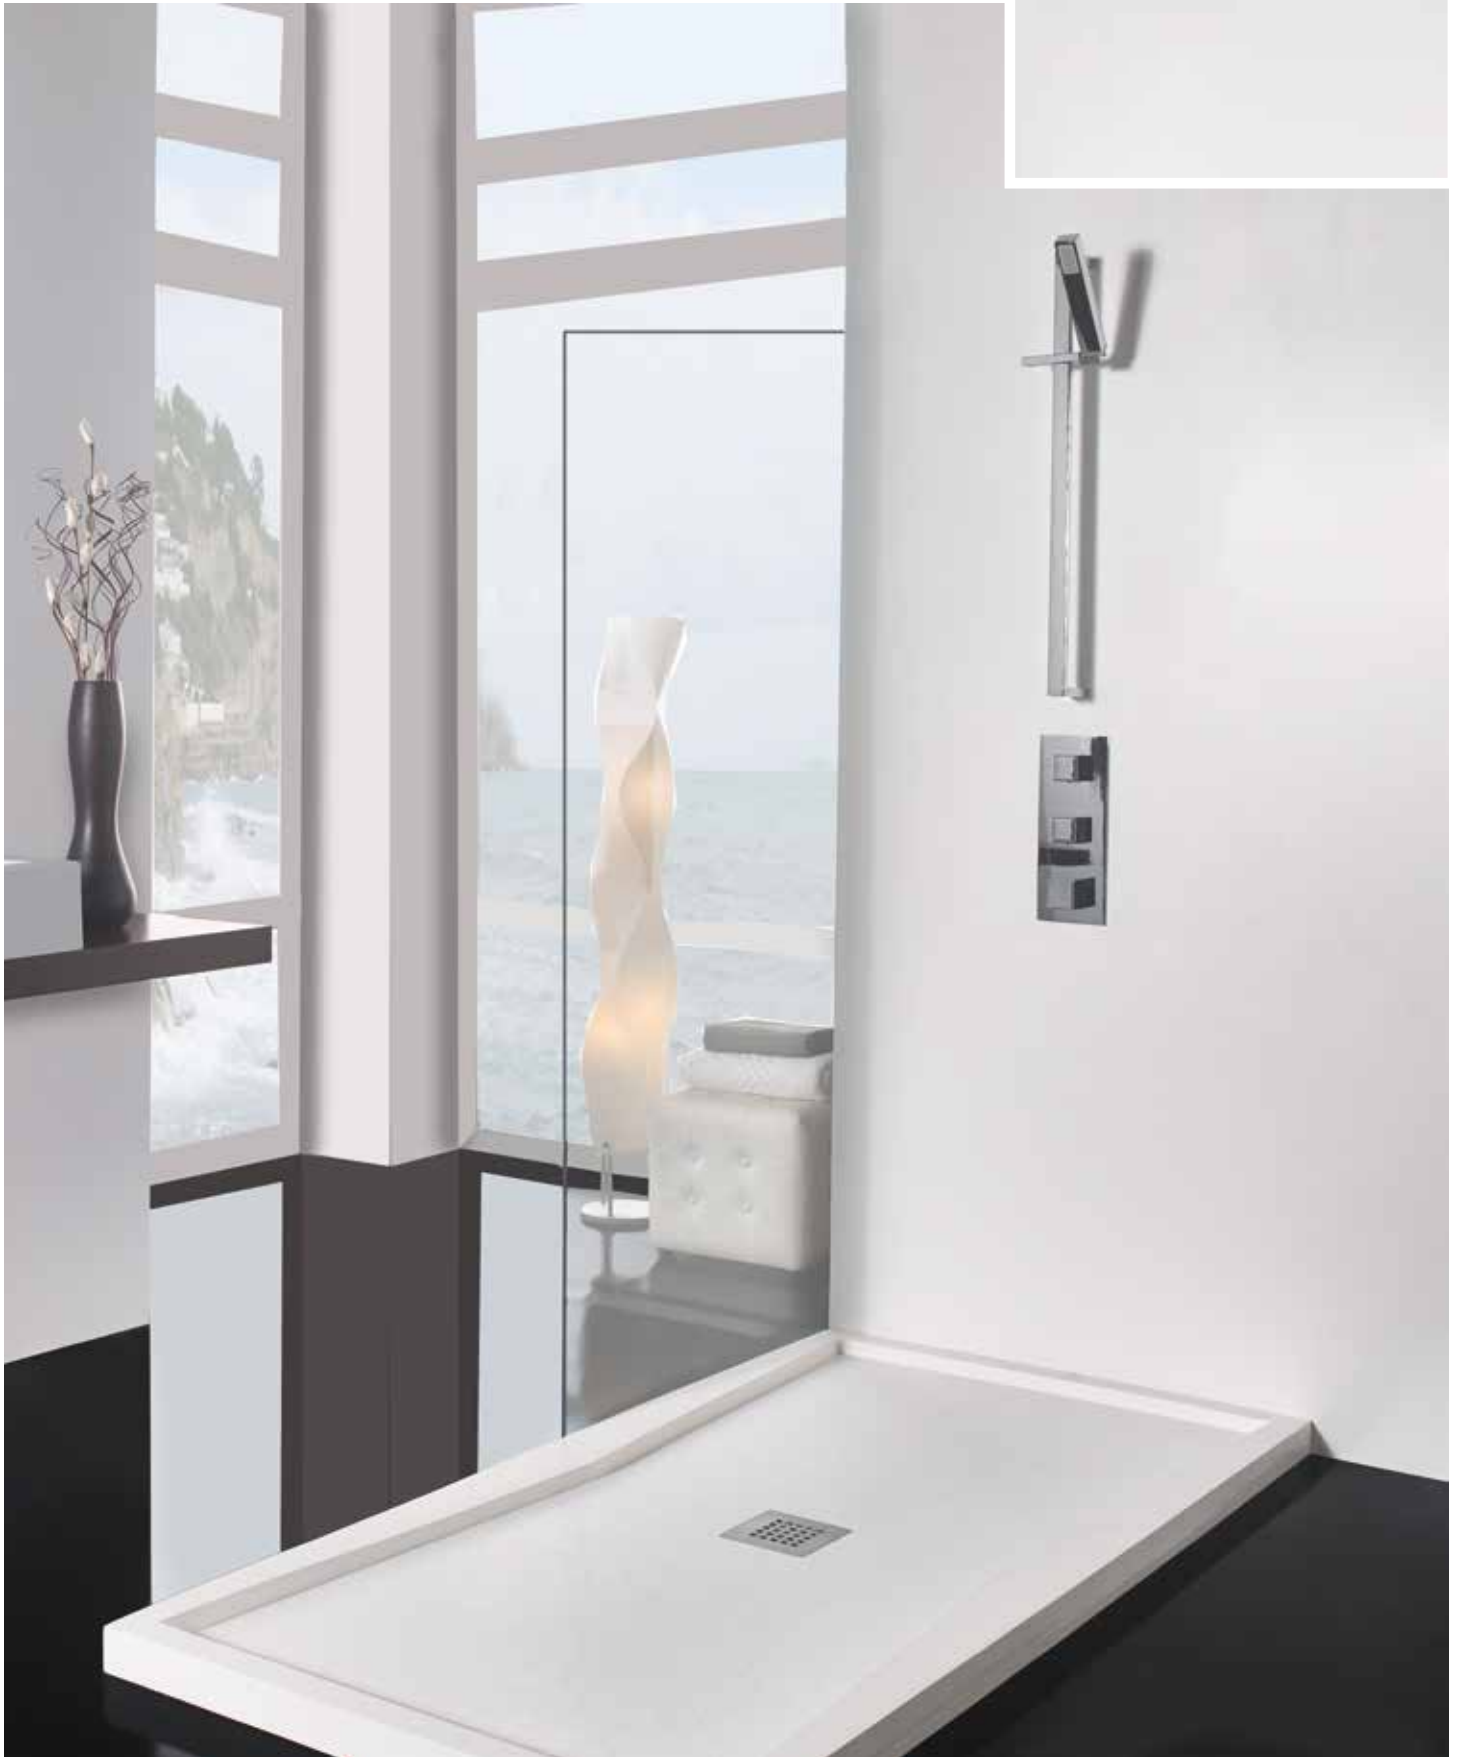

MEDIDAS Y PRECIOS **PANELES DUCHA LISO**

- Cualquier otra medida consultar.
- Todos los precios de este catálogo no incluyen el I.V.A.

CUADRADOS (cm.)

RECTANGULARES (cm.)

65 x 65	72 €
70 x 70	84 €
75 x 75	96 €
80 x 80	109 €
85 x 85	123 €
90 x 90	138 €
95 x 95	154 €
100 x 100	170 €
105 x 105	188 €
110 x 110	206 €
120 x 120	245 €
130 x 130	288 €
140 x 140	334 €
150 x 150	383 €
160 x 160	436 €
170 x 170	492 €
180 x 180	551 €
190 x 190	614 €
200 x 200	680 €