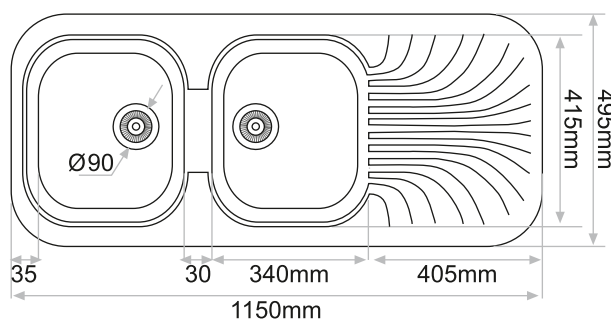

SOBRE ENCIMERA CRONOS

Fregadero Sobre Encimera | 2 senos + 1 escurridor

- Consultar colores pág. 198

MEDIDAS Y PRECIOS CRONOS

- 1150x495mm.
- Todos los precios de este catálogo no incluyen el I.V.A.

Clásicos	172 €
Granitos y especiales	195 €
Encimeras	254 €