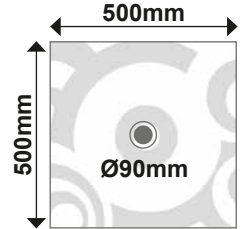

- Cualquier otra medida consultar.
- Las medidas de los platos de ducha pueden variar +/- 1cm.
- Todos los precios de este catálogo no incluyen el I.V.A.

medida máxima

medida mínima

CUADRADOS (cm.)

60 x 60	260 €	85 x 85	521 €
65 x 65	305 €	90 x 90	584 €
70 x 70	353 €	95 x 95	650 €
75 x 75	405 €	100x100	720 €
80 x 80	461 €	105x105	794 €