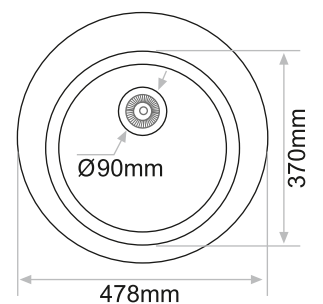

SOBRE ENCIMERA MINOS

Fregadero Sobre Encimera I 1 seno circular

- Consultar colores pág. 198

MEDIDAS Y PRECIOS MINOS

- Ø478mm.
- Todos los precios de este catálogo no incluyen el I.V.A.

Clásicos	102 €
Granitos y especiales	125 €
Encimeras	163 €