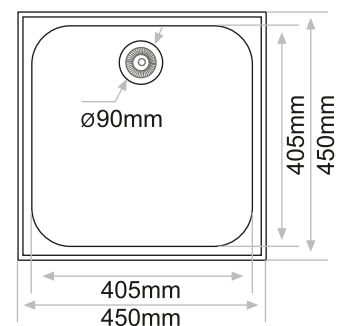

OPCIONAL

NUEVO SISTEMA DE BARRAS

- Para instalación bajo encimera.
- Máxima sujección.
- Precio: 50€ (no incluye I.V.A.)