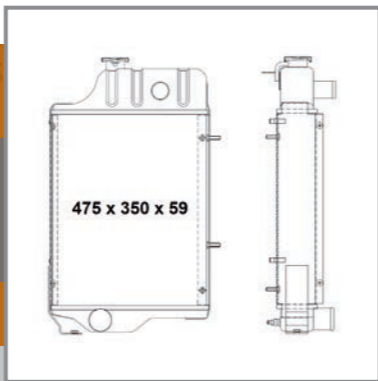

52138 **NEW!**
JOHN DEERE
940, 1040, 1140,
1750, 1850

OE#: AL39290

52179 **NEW!**
MASSEY FERGUSON
3070, 3075, 3785, 3095,
3115, 3120, 6150, 6160,
6170, 6180, 3120T

OE#: 3618628M92

53654
MASSEY FERGUSON
35