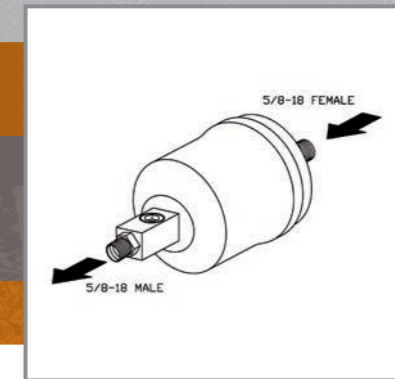

33283
FORD
40/60-SERIES

OE#: 82007131, 82012480

33209
JOHN DEERE
TRACTOR

OE#: AR59870

33331 **NEW!**
JOHN DEERE
6000-SERIES: 6120,
6220, 6320, 6420,
6520, 6820, 6920
OE#: AL163559

33292
MASSEY FERGUSON
COMBINE 850, 860, 865
OE#: 284208M92