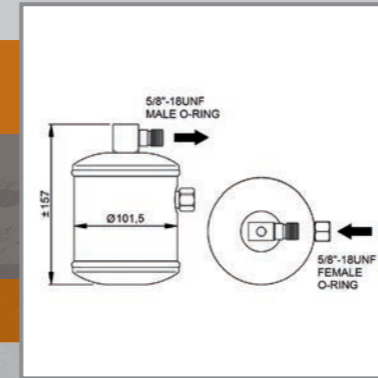

32274
MASSEY-FERGUSON
TRACTOR 6235/6245/
6255/ 6260/6265/6270/
6280/6290

OE#: 3779466M1

33336 **NEW!**
CASE IH
4210

OE#: 118304C1, 118304C2

33098
FENDT
VARIO 716

OE#: 716550030010

32130
NEW HOLLAND
TRACTOR TD75 D,
TD80 D, TD85 D,
TD95 D