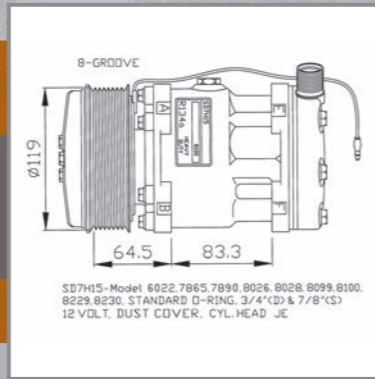

32142
NEW HOLLAND
40-/60-/M-/TM-/TS-/
TV-SERIES, 5640, 6640,
7740, 7840, 8240, 8340

OE#: 81866263, 82002069