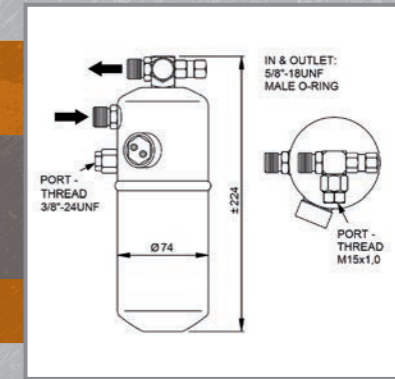

33232
FENDT
FARMER 300 / 400,
FAVORIT 700 / 900,
GT 370 / 380

OE#: G716550030010

33340 **NEW!**
FENDT
FARMER

OE#: F395550031040,
F395551031040