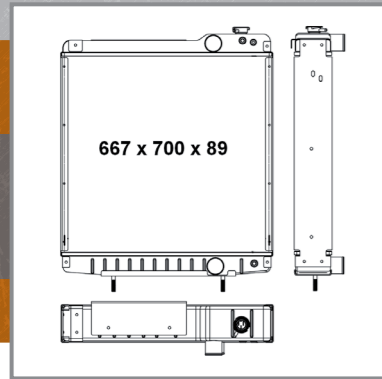

53658
CASE IH
7150, 7250
OE#: A190807