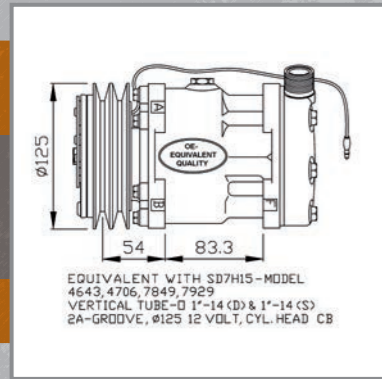

32274
MASSEY-FERGUSON
TRACTOR 6235/6245/
6255/ 6260/6265/6270/
6280/6290

OE#: 3779466M1

33336 **NEW!**
CASE IH
4210

OE#: 118304C1, 118304C2

33098
FENDT
VARIO 716

OE#: 716550030010

32130
NEW HOLLAND
TRACTOR TD75 D,
TD80 D, TD85 D,
TD95 D