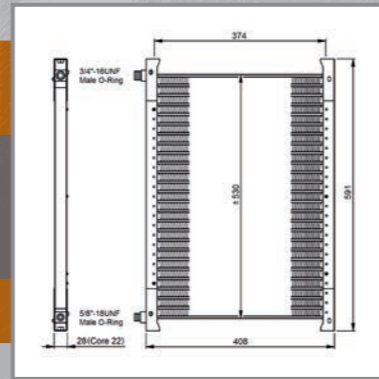

33292 **NEW!**
NEW HOLLAND
FX-SERIES: 30, 40, 50, 60
OE#: 89832539

35064 **NEW!**
FENDT
FAVORIT 800-SERIES
OE#: H816550060100,
H816550060101