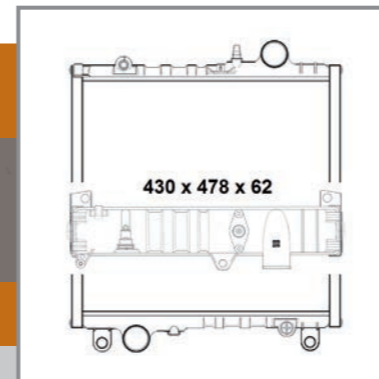

503342
JOHN DEERE
1550, 1750, 1850,
1850N, 1950, 1950N,
1850F, 1950F

OE#: AL67563, AL59532