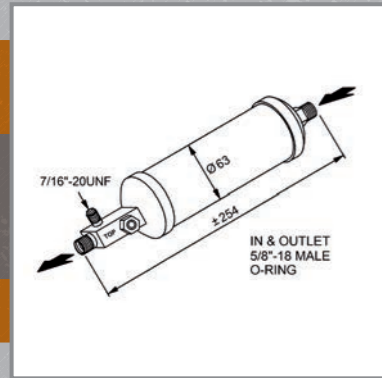

33283
FORD
40/60-SERIES

OE#: 82007131, 82012480

33209
JOHN DEERE
TRACTOR

OE#: AR59870

33331 **NEW!**
JOHN DEERE
6000-SERIES: 6120,
6220, 6320, 6420,
6520, 6820, 6920
OE#: AL163559

33292
MASSEY FERGUSON
COMBINE 850, 860, 865
OE#: 284208M92

35794
NEW HOLLAND
TRACTOR TD95D
OE#: 716550061100

33332 **NEW!**
MASSEY FERGUSON
5400- / 6400- /
8400-SERIES
OE#: 4285797M1,
4285797M2

33283
NEW HOLLAND
TM-115,-125,-135,-150,-165,
TS-90,-100,-110,-115
OE#: 82007131, 82012480