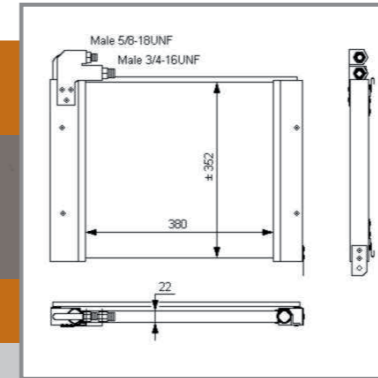

35794
NEW HOLLAND
TRACTOR TD95D
OE#: 716550061100

33332 **NEW!**
MASSEY FERGUSON
5400- / 6400- /
8400-SERIES
OE#: 4285797M1,
4285797M2

33283
NEW HOLLAND
TM-115,-125,-135,-150,-165,
TS-90,-100,-110,-115
OE#: 82007131, 82012480