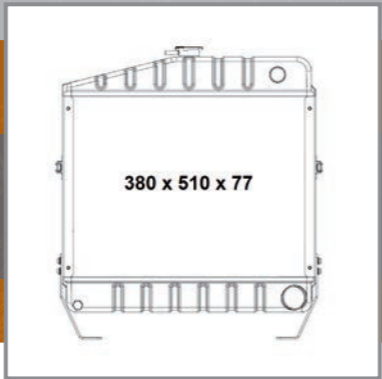

52153 NEW!
CASE IH
743XL, 744XL, 745XL,
844XL, 845XL, 856XL
OE#: 3399930R1