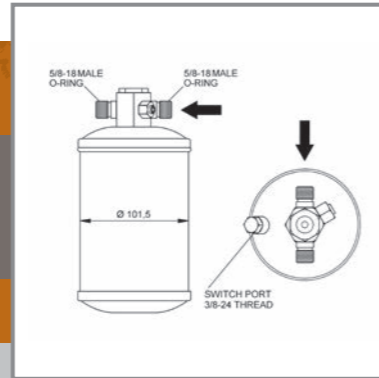

33283
FORD
40/60-SERIES

OE#: 82007131, 82012480

33209
JOHN DEERE
TRACTOR

OE#: AR59870

33331 **NEW!**
JOHN DEERE
6000-SERIES: 6120,
6220, 6320, 6420,
6520, 6820, 6920
OE#: AL163559

33292
MASSEY FERGUSON
COMBINE 850, 860, 865
OE#: 284208M92