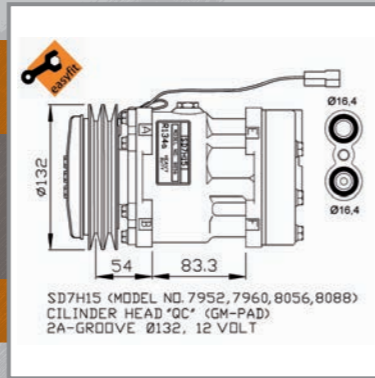

32274
MASSEY-FERGUSON
TRACTOR 6235/6245/
6255/ 6260/6265/6270/
6280/6290

OE#: 3779466M1

33336 **NEW!**
CASE IH
4210

OE#: 118304C1, 118304C2

33098
FENDT
VARIO 716

OE#: 716550030010

32130
NEW HOLLAND
TRACTOR TD75 D,
TD80 D, TD85 D,
TD95 D