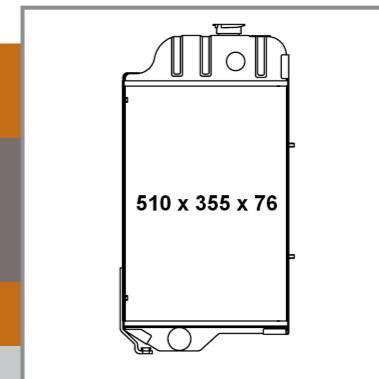

52163
JOHN DEERE
1630, 1635, 1830, 2020,
2120, 2030, 2130

OE#: AL25255, AT20847