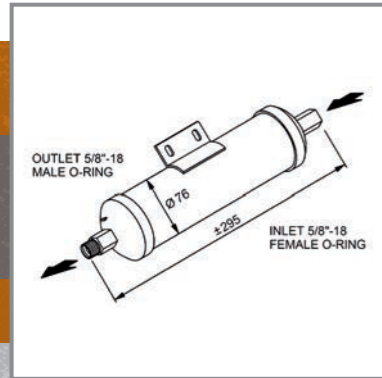

33283
FORD
40/60-SERIES

OE#: 82007131, 82012480

33209
JOHN DEERE
TRACTOR

OE#: AR59870

33331 **NEW!**
JOHN DEERE
6000-SERIES: 6120,
6220, 6320, 6420,
6520, 6820, 6920
OE#: AL163559

33292
MASSEY FERGUSON
COMBINE 850, 860, 865
OE#: 284208M92