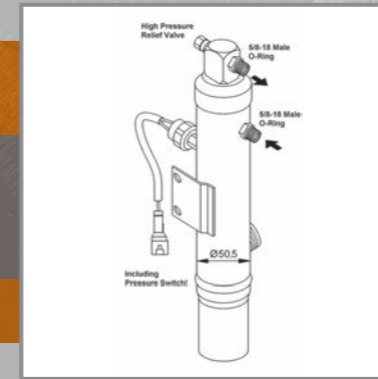

33232
FENDT
FARMER 300 / 400,
FAVORIT 700 / 900,
GT 370 / 380

OE#: G716550030010