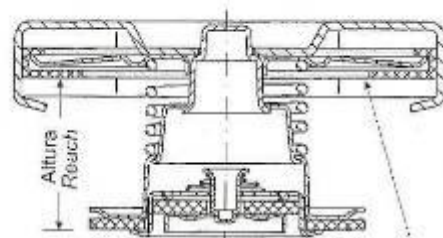

Doble junta
Washer

Ref.	Presión / Pressure		Cubierta / Cover		Altura / Reach		Enganche / Lug		Doble junta / Washer		Tipo / Type
	BAR	LBS	cuadrada / square	ovalada / oval	corto / short	largo / long	19 mm	11mm	con / with	sin / without	
A 2333	0,28	4	●			●	●		●		Standard
A 2333	0,49	7	●			●	●		●		Standard
A 2333	0,70	10	●			●	●		●		Standard
A 2140	0,28	4		●		●		●		●	Standard
A 2139	0,35	5		●		●		●		●	Standard
A 2141	0,49	7		●		●		●		●	Standard
A 2145	0,70	10		●		●		●		●	Standard
A 2240	0,28	4		●		●		●	●		Standard
A 2241	0,49	7		●		●		●	●		Standard
A 2245	0,70	10		●		●		●	●		Standard
A 2246	1,00	14		●		●		●	●		Standard
A 2164	0,49	7		●		●	●		●		Standard
A 2142	0,70	10		●		●	●			●	Standard

Todos los tapones de tipo standard esta pagina son adaptables a nuestro brocal de radiador del tipo AB749

All the standard radiator caps of this page can be fit on our filler neck AB749 type

A 2508	0,63	9		●		16 mm		●	●		japones / japonese
A 2505	0,91	13		●		16 mm		●	●		japones / japonese
A 2504	1,05	15		●		16 mm		●	●		japones / japonese
A 2503	1,12	16		●		16 mm		●	●		japones / japonese
A 2509	1,20	17		●		16 mm		●	●		japones / japonese
A 2525	0,91	13		●		16 mm		●	●		japones / japonese
A 2524	1,12	16		●		16 mm		●	●		japones / japonese

Todos los tapones de tipo japones esta pagina son adaptables a nuestro brocal de radiador del tipo AB043

All the japanese radiator caps of this page can be fit on our filler neck AB043 type

A 2392	0,28	4	oval Ø 71mm		20 mm	10 mm				●	camión / truck
A 2161	0,28	4	circular Ø 71mm		20 mm	9 mm				●	camión / truck
A 2261	0,49	7	circular Ø 71mm		20 mm	9 mm				●	camión / truck
A 2361	0,70	10	circular Ø 71mm		20 mm	9 mm				●	camión / truck
A 2561	1,40	20	circular Ø 71mm		20 mm	9 mm				●	camión / truck
A 2340	0,49	7	circular Ø 71mm		20 mm	11mm				●	camión / truck
A 2341	0,28	4	circular Ø 71mm		20 mm	11mm				●	camión / truck

Todos los tapones de tipo camión esta pagina son adaptables a nuestro brocal de radiador del tipo AB061

All the truck radiator caps of this page can be fit on our filler neck AB061 type