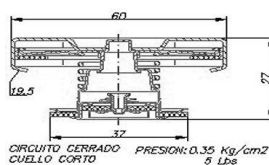

# TRUMP ALELLA

**NUESTROS  
MEDIOS DE PRODUCCIÓN**  
**OUR  
MEANS OF PRODUCTION**

**NUESTROS ARTÍCULOS  
DE PRODUCCIÓN**  
**OUR ARTICLES  
OF PRODUCTION**

**NUESTROS PRODUCTOS**

**OUR PRODUCTS**

Ref.	Presión / Pressure		Cubierta / Cover		Altura / Reach		Enganche / Lug		Doble junta / Washer		Tipo Type
	BAR	LBS	cuadrada / square	ovalada / oval	corto / short	largo / long	19 mm	11mm	con / with	sin / without	
A 2333	0,28	4	●		●		●		●		Standard
A 2330	0,35	5	●		●		●		●		Standard
A 2133	0,49	7	●		●		●		●		Standard
A 2533	0,70	10	●		●		●		●		Standard
A 2501	1,05	15	●		●		●		●		Standard
A 2500	1,20	17	●		●		●		●		Standard
A 2502	1,40	20	●		●		●		●		Standard
A 2229	0,28	4		●	●			●		●	Standard
A 2220	0,35	5		●	●			●		●	Standard
A 2227	0,49	7		●	●			●		●	Standard
A 2225	0,63	9		●	●			●		●	Standard
A 2226	0,70	10		●	●			●		●	Standard
A 2200	0,91	13		●	●			●		●	Standard
A 2201	1,05	15		●	●			●		●	Standard
A 2223	1,26	18		●	●			●		●	Standard
A 2224	1,40	20		●	●			●		●	Standard
A 2325	0,28	4		●	●			●	●		Standard
A 2327	0,49	7		●	●			●	●		Standard
A 2326	0,63	9		●	●			●	●		Standard
A 2316	0,70	10		●	●			●	●		Standard
A 2552	0,70	10	(con cadena / with chain)	●	●			●	●		Standard
A 2329	0,91	13		●	●			●	●		Standard
A 2328	1,05	15		●	●			●	●		Standard
A 2318	1,26	18		●	●			●	●		Standard
A 2132	0,49	7		●	●		●			●	Standard
A 2321	0,49	7	(con cadena / with chain)	●	●		●			●	Standard
A 2121	0,63	9		●	●		●			●	Standard
A 2378	0,63	9		●	●		●			●	Standard
A 2380	0,70	10		●	●		●			●	Standard
A 2385	0,91	13		●	●		●			●	Standard
A 2382	1,05	15		●	●		●			●	Standard
A 2383	1,26	16		●	●		●			●	Standard
A 2386	1,26	20		●	●		●			●	Standard
A 2390	0,42	6		●	●		●		●		Standard
A 2388	0,63	9		●	●		●		●		Standard
A 2521	0,63	9	(con cadena / with chain)	●	●		●		●		Standard
A 2387	0,70	10		●	●		●		●		Standard
A 2384	0,91	13		●	●		●		●		Standard
A 2381	0,98	14		●	●		●		●		Standard
A 2391	1,19	17		●	●		●		●		Standard
A 2394	1,40	20		●	●		●		●		Standard