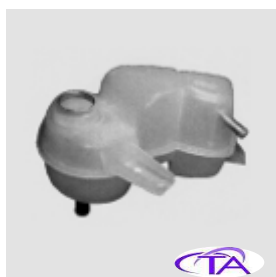

A9635

DEPÓSITO CIRCUITO CERRADO

OPEL: Astra gasolina

Suple a: 130.46.42