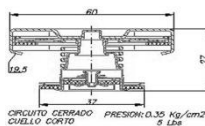

# TRUMP ALELLA

**NUESTROS  
MEDIOS DE PRODUCCIÓN**  
**OUR  
MEANS OF PRODUCTION**

**NUESTROS ARTÍCULOS  
DE PRODUCCIÓN**  
**OUR ARTICLES  
OF PRODUCTION**

**NUESTROS PRODUCTOS**

**OUR PRODUCTS**

Ref.	Presión / Pressure		Cubierta / Cover		Altura / Reach		Enganche / Lug		Doble junta / Washer		Tipo Type
	BAR	LBS	cuadrada / square	ovalada / oval	corto / short	largo / long	19 mm	11mm	con / with	sin / without	
A 2333	0,28	4	●		●		●		●		Standard
A 2330	0,35	5	●		●		●		●		Standard
A 2133	0,49	7	●		●		●		●		Standard
A 2533	0,70	10	●		●		●		●		Standard
A 2501	1,05	15	●		●		●		●		Standard
A 2500	1,20	17	●		●		●		●		Standard
A 2502	1,40	20	●		●		●		●		Standard
A 2229	0,28	4		●	●			●		●	Standard
A 2220	0,35	5		●	●			●		●	Standard
A 2227	0,49	7		●	●			●		●	Standard
A 2225	0,63	9		●	●			●		●	Standard
A 2226	0,70	10		●	●			●		●	Standard
A 2200	0,91	13		●	●			●		●	Standard
A 2201	1,05	15		●	●			●		●	Standard
A 2223	1,26	18		●	●			●		●	Standard
A 2224	1,40	20		●	●			●		●	Standard
A 2325	0,28	4		●	●			●	●		Standard
A 2327	0,49	7		●	●			●	●		Standard
A 2326	0,63	9		●	●			●	●		Standard
A 2316	0,70	10		●	●			●	●		Standard
A 2552	0,70	10	(con cadena / with chain)	●	●			●	●		Standard
A 2329	0,91	13		●	●			●	●		Standard
A 2328	1,05	15		●	●			●	●		Standard
A 2318	1,26	18		●	●			●	●		Standard
A 2132	0,49	7		●	●		●			●	Standard
A 2321	0,49	7	(con cadena / with chain)	●	●		●			●	Standard
A 2121	0,63	9		●	●		●			●	Standard
A 2378	0,63	9		●	●		●			●	Standard
A 2380	0,70	10		●	●		●			●	Standard
A 2385	0,91	13		●	●		●			●	Standard
A 2382	1,05	15		●	●		●			●	Standard
A 2383	1,26	16		●	●		●			●	Standard
A 2386	1,26	20		●	●		●			●	Standard
A 2390	0,42	6		●	●		●		●		Standard
A 2388	0,63	9		●	●		●		●		Standard
A 2521	0,63	9	(con cadena / with chain)	●	●		●		●		Standard
A 2387	0,70	10		●	●		●		●		Standard
A 2384	0,91	13		●	●		●		●		Standard
A 2381	0,98	14		●	●		●		●		Standard
A 2391	1,19	17		●	●		●		●		Standard
A 2394	1,40	20		●	●		●		●		Standard