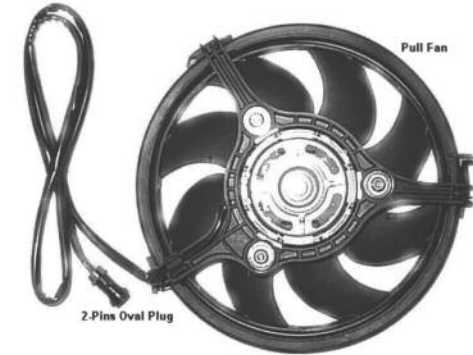

SKODA
Superb

47386

1J0959455F