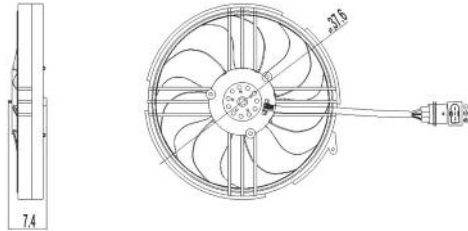

47408

6K0959455L

VOLKSWAGEN
Polo

47409

6N0959453N+

VOLKSWAGEN
Lupo/Polo

47410

6Q0959455N

VOLKSWAGEN
Fox/Polo

47412

30671060+

VOLVO
C30/C70/S40/V50

47413

30882403+

VOLVO
S40/V40