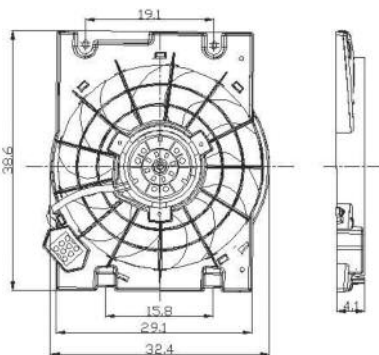

47010

24431827+

VAUXHALL
Astra/Zafira

47011

24421234