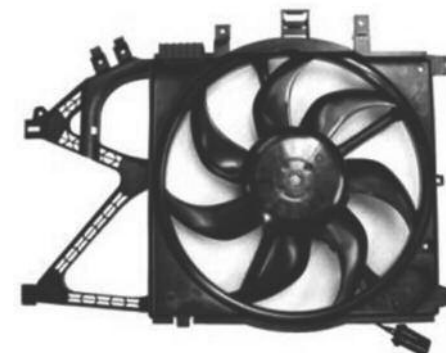

VAUXHALL
Combo/Corsa/Tigra