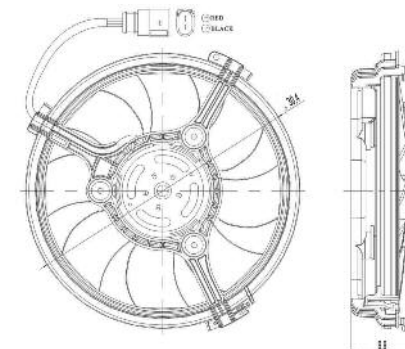

VOLKSWAGEN
Passat

47373

6Q0959455J