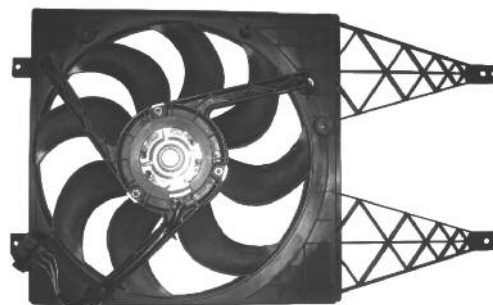

VOLKSWAGEN
Fox/Polo

47374

6Q0121207L+