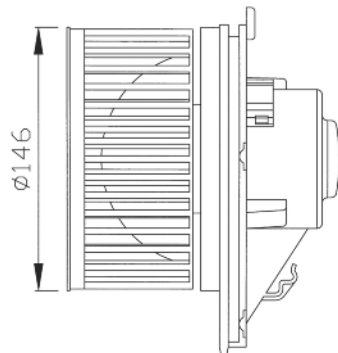

VOLKSWAGEN
Bora/Golf/Lupo/New Beetle/Polo

47023

4B0959455+