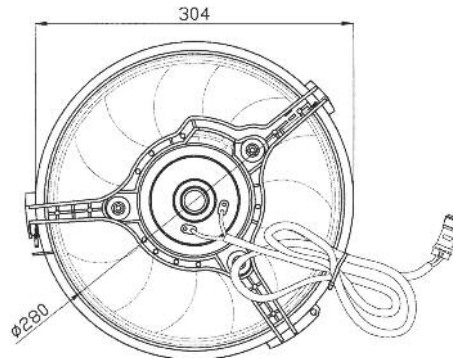

VOLKSWAGEN
Passat/Sharan

47056

1J0121206C+