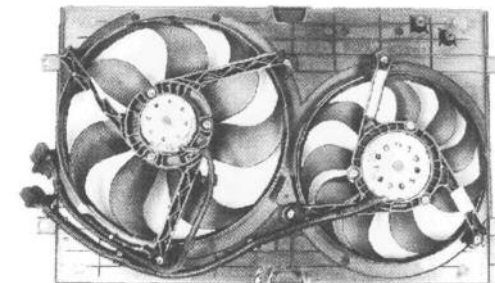

VOLKSWAGEN
Bora/Golf/Lupo/Polo

47059

1C0121206A+