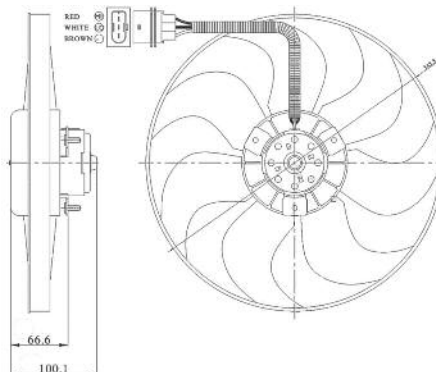

VOLKSWAGEN
Bora/Fox/Golf/Lupo/New Beetle/Polo

47204

6E0959455A

VOLKSWAGEN
Bora/Golf/Lupo/Polo

47208

8D0959455N