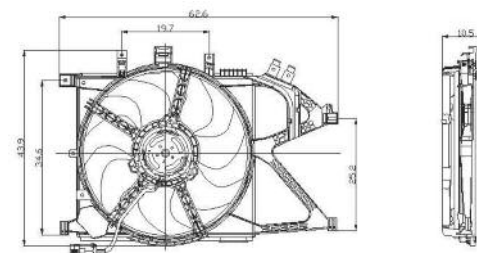

VAUXHALL
Corsa

47015

1314453+