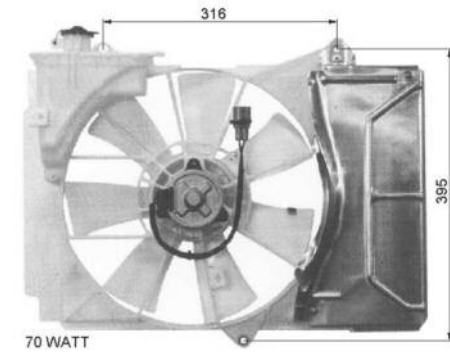

TOYOTA
Avensis

47055

163610J020+

TOYOTA
Yaris

47062

8845310020+