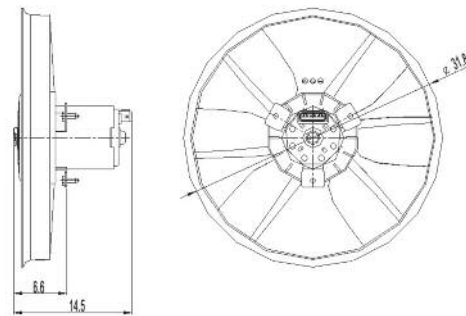

VOLKSWAGEN
Caddy/Corrado/Golf/Passat/Polo/Vento

47402

1H0959455

VOLKSWAGEN
Caddy/Corrado/Golf/Passat/Vento

47403

1C0121207F+