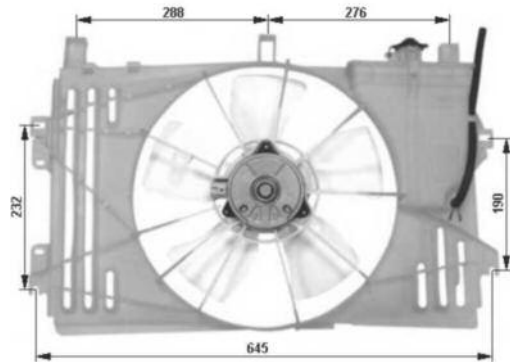

47053

163610D080+

TOYOTA
Corolla/Corolla Verso

47054

1636102080+