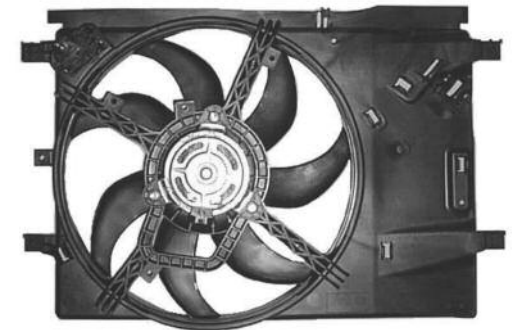

VAUXHALL
Corsa

38341

1J1819021+