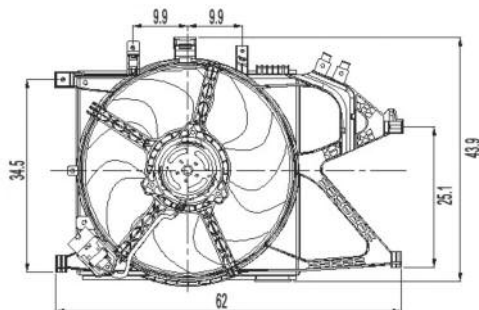

VAUXHALL
Combo/Corsa/Tigra

47012

9158007