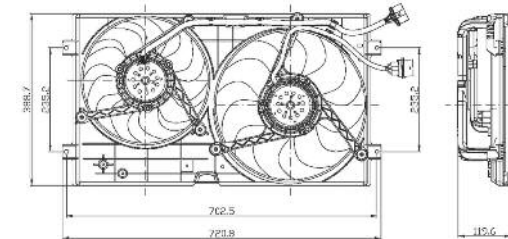

47398

1C0959455C+

VOLKSWAGEN
Bora/Golf/New Beetle/Polo

47399

4B0959455

VOLKSWAGEN
Passat

47400

1K0121205AB+

VOLKSWAGEN
Golf/Jetta/Passat/Touran

47401

191959455AF+

VOLKSWAGEN
Caddy/Corrado/Golf/Passat/Polo/Vento

47402

1H0959455

VOLKSWAGEN
Caddy/Corrado/Golf/Passat/Vento

47403

1C0121207F+

VOLKSWAGEN
New Beetle

47404

3A0959455B

VOLKSWAGEN
Passat

47405

3B0959455C

VOLKSWAGEN
Passat

47406

3B0959455G

VOLKSWAGEN
Passat