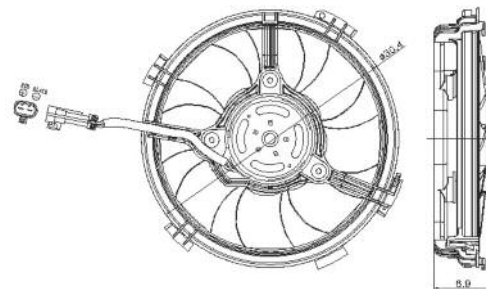

VOLKSWAGEN
Passat

47405

3B0959455C