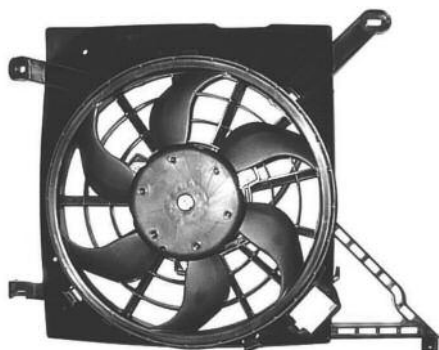

VAUXHALL
Astra/Zafira

47310

13147279