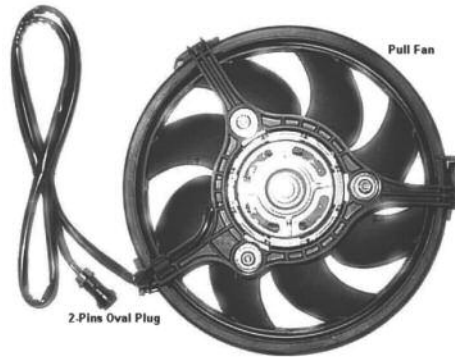

VOLKSWAGEN
Passat

47385

8D0959455J