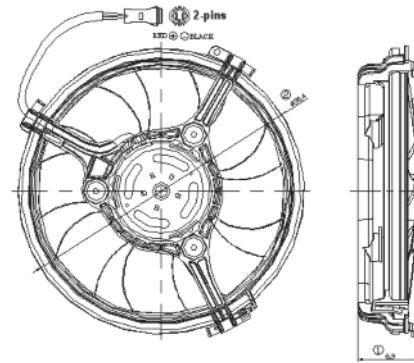

VOLKSWAGEN
Passat

47400

1K0121205AB+