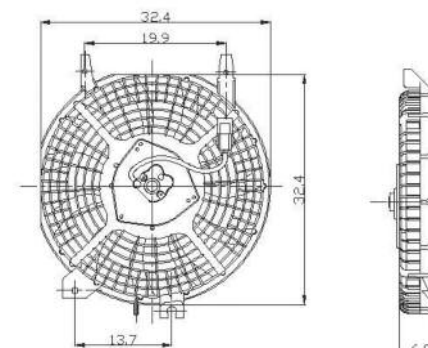

TOYOTA
Celica/Corolla

47017

8845310022+