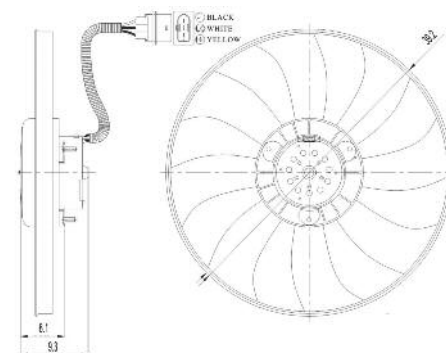

SKODA
Octavia

47410

6Q0959455N

SKODA
Fabia/Roomster

47257

9536079J00+