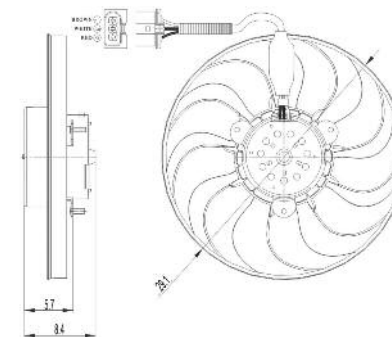

47396

1K0959455BC+

SKODA
Fabia/Octavia/Roomster/Superb/Yeti

47397

6N0959455G+

SKODA
Fabia/Octavia

47398

1J0959455M

SKODA
Fabia/Octavia

47400

1K0121205AB+

SKODA
Octavia

47410

6Q0959455N

SKODA
Fabia/Roomster

47257

9536079J00+

SUZUKI
SX4

47378

1776063J00

SUZUKI
Swift

47016

1636111020+

TOYOTA
Celica/Corolla

47017

8845310022+

TOYOTA
Corolla