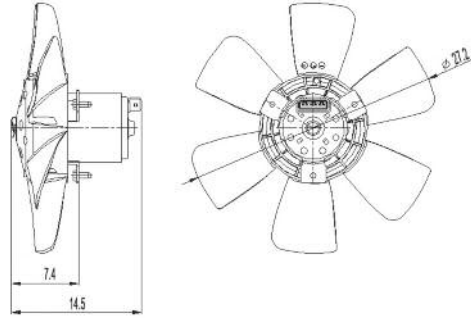

VOLKSWAGEN
Corrado/Golf/Jetta/Passat/Polo/Scirocco

47391

165959455T