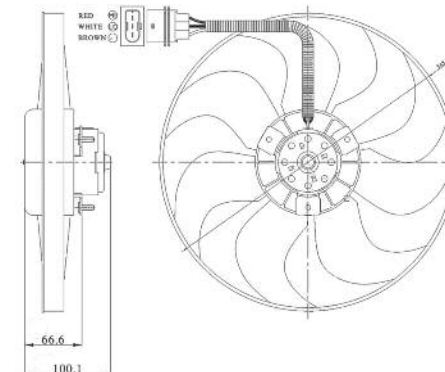

SKODA
Fabia/Octavia/Praktik/Roomster