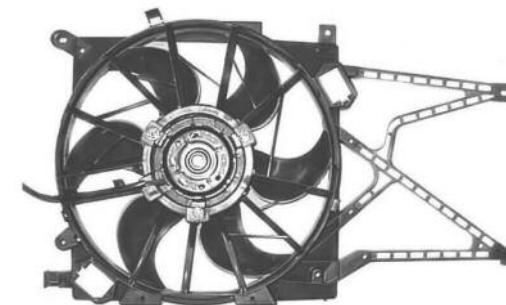

VAUXHALL
Astra/Zafira

47309

24431830+