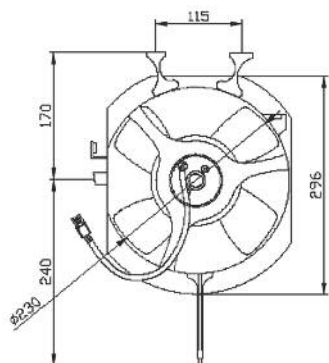

FORD (Europe)
Transit 300/-330/-350/-430/-460

47040

A5134015651