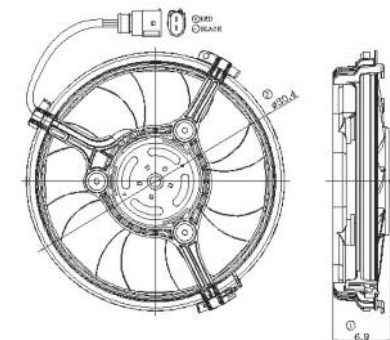

VOLKSWAGEN
Passat

47406

3B0959455G