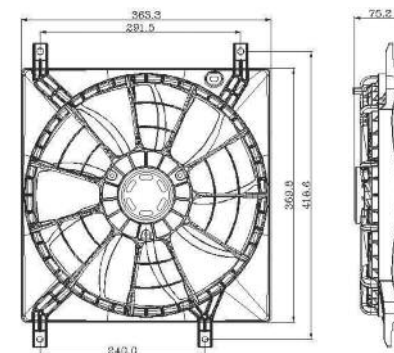

47396

1K0959455BC+

SKODA
Fabia/Octavia/Roomster/Superb/Yeti

47397

6N0959455G+

SKODA
Fabia/Octavia

47398

1J0959455M

SKODA
Fabia/Octavia

47400

1K0121205AB+

SKODA
Octavia

47410

6Q0959455N

SKODA
Fabia/Roomster

47257

9536079J00+

SUZUKI
SX4

47378

1776063J00

SUZUKI
Swift

47016

1636111020+

TOYOTA
Celica/Corolla

47017

8845310022+

TOYOTA
Corolla