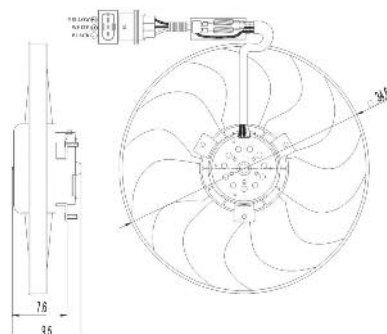

SKODA
Fabia/Praktik/Roomster

47204

6E0959455A