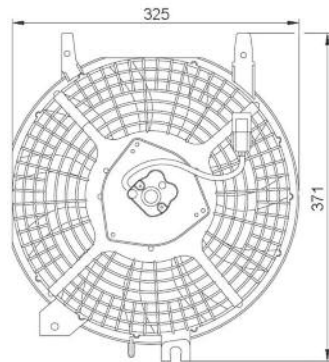

TOYOTA
Corolla

47356

163628EA00