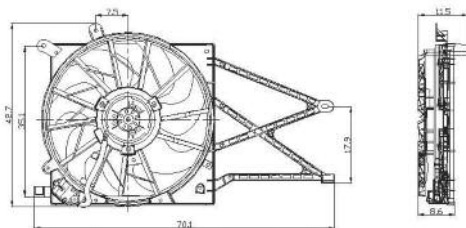

VAUXHALL
Astra/Zafira

47063

13114008+