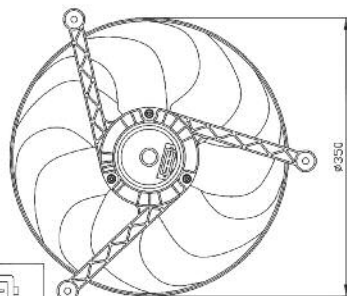

47057

6N0959455D

65/200 WATT

3 PIN CONNECTOR

VOLKSWAGEN
Lupo/Polo/Sharan

47058

1J0121207+