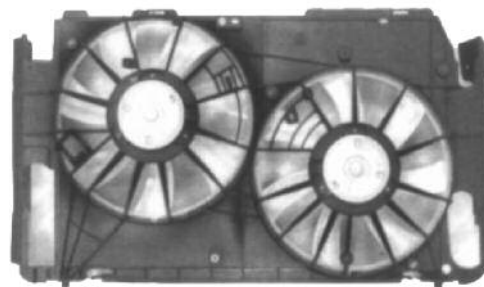

1636122100+

TOYOTA  
Auris/Corolla

**47380**

1636128220+

TOYOTA  
RAV 4

**47060**

29-06-2011

PULL-TYPE  
10 BLADE (Ø280) 12 VOLT  
HEIGHT 58MM