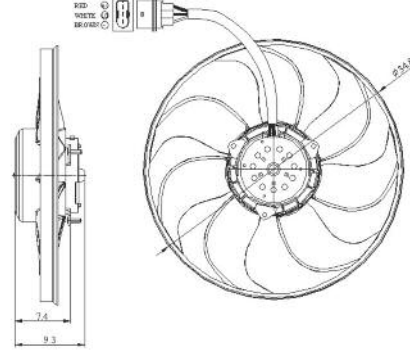

VOLKSWAGEN
Bora/Golf

47394

1K0121207BB+