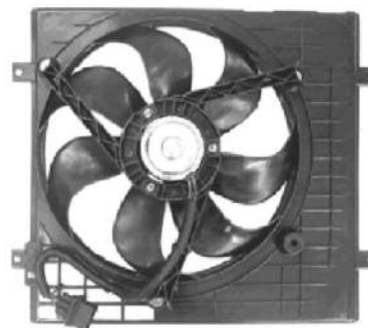

47057

6N0959455D

65/200 WATT

3 PIN CONNECTOR

VOLKSWAGEN
Lupo/Polo/Sharan

47058

1J0121207+

VOLKSWAGEN
Bora/Golf/Lupo/Polo

47059

1C0121206A+

VOLKSWAGEN
Bora/Golf/New Beetle/Polo

47064

1C0959455+

VOLKSWAGEN
Bora/Fox/Golf/Lupo/New Beetle/Polo

47204

6E0959455A

VOLKSWAGEN
Bora/Golf/Lupo/Polo

47208

8D0959455N

VOLKSWAGEN
Passat

47373

6Q0959455J

VOLKSWAGEN
Fox/Polo

47374

6Q0121207L+

VOLKSWAGEN
Polo

47375

6Q0959455AE

VOLKSWAGEN
Polo