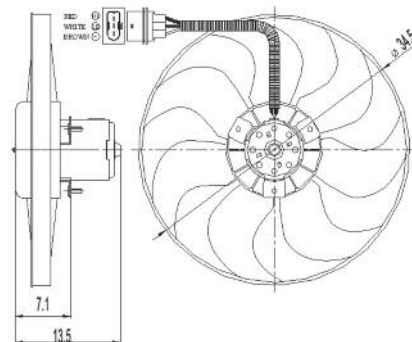

SKODA
Fabia/Octavia

47398

1J0959455M