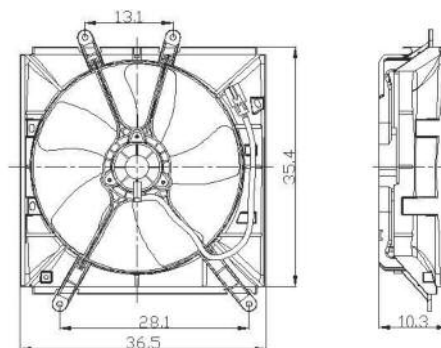

SUZUKI
Swift

47016

1636111020+