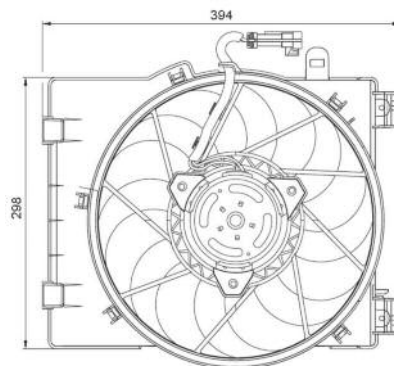

VAUXHALL
Combo/Corsa

47308

24431828+