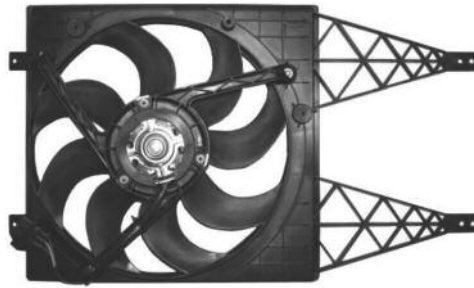

VOLKSWAGEN
Fox/Polo

47381

1K0959455AP+