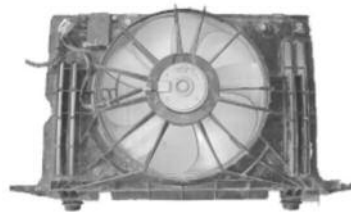

1636122100+

TOYOTA  
Auris/Corolla

**47380**

1636128220+

TOYOTA  
RAV 4

**47060**

29-06-2011

PULL-TYPE  
10 BLADE (Ø280) 12 VOLT  
HEIGHT 58MM