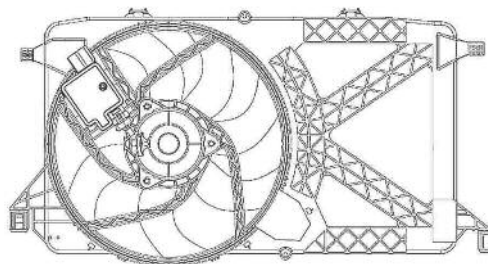

47263

1C158C607DJ+

FORD (Europe)  
Tourneo/Transit260/-280/-300/-330/-350/-410/-425/-430

47264

1370891+

FORD (Europe)  
Transit 260/-280/-300/-330/-350/-Tourneo

47265

1346112+