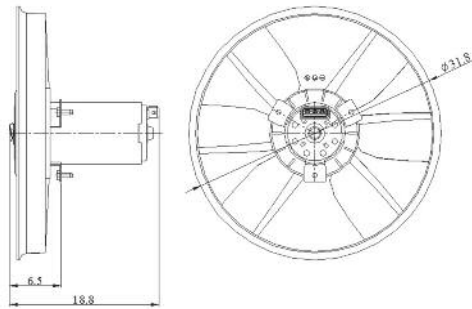

VOLKSWAGEN
Golf/Jetta/Passat/Touran

47401

191959455AF+