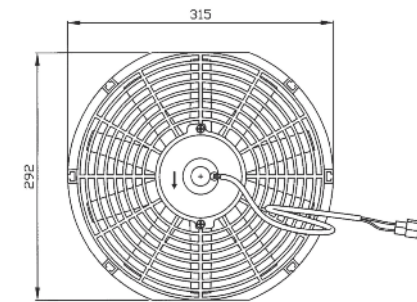

1636122100+

TOYOTA  
Auris/Corolla

**47380**

1636128220+

TOYOTA  
RAV 4

**47060**

29-06-2011

PULL-TYPE  
10 BLADE (Ø280) 12 VOLT  
HEIGHT 58MM