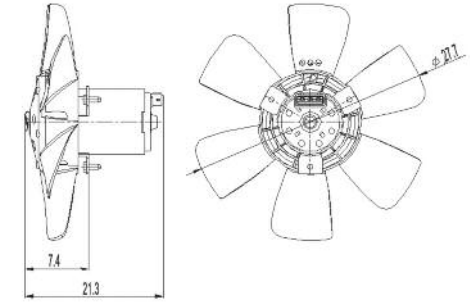

VOLKSWAGEN
Corrado/Derby/Golf/Jetta/Passat/Polo/Scirocco

47392

1J0959455R