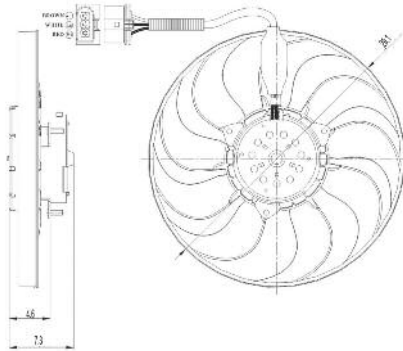

VOLKSWAGEN
Bora/Golf

47393

1J0959455S