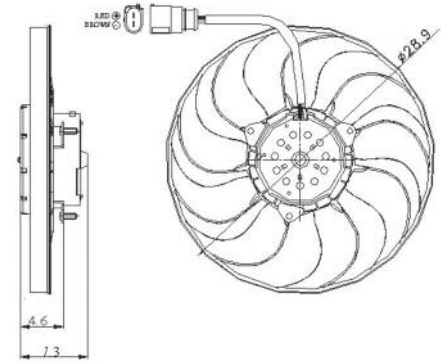

VOLKSWAGEN
Touran

47383

8D0959455B+