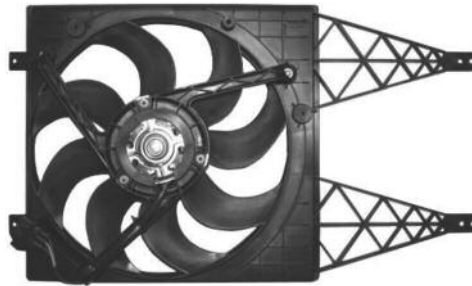

SKODA
Fabia/Praktik/Roomster

47384

8D0959455P