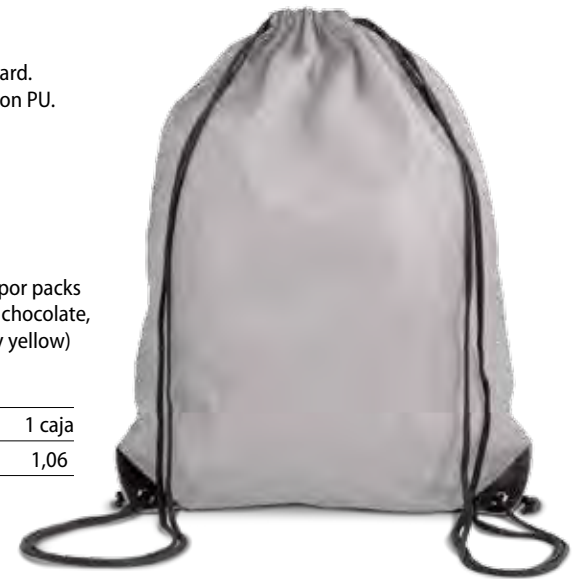

Cantidades

Pack: 20 u.
Caja: 200 u.
(También disponible por packs
en colores burgundy, chocolate,
sky blue, purple, red y yellow)

Precio	Pack	1 caja
Blanco/color	1,34	1,06

ki.mood
www.kimood.net

Ref. KI0109 MOCHILA CON CORDONES

Características

210D PU Reach standard.
Banda reflectante.
Cordones.
Medidas: 44 x 34 cm.