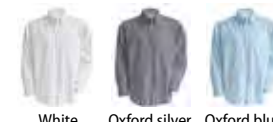

White Oxford silver Oxford blue