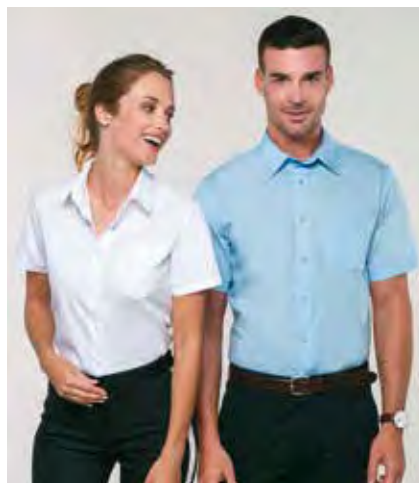

Disponible en hombre y mujer.
Consultar la pág. 66

Ref. K543 CAMISA POPELINA MANGA CORTA

Ref. K544 CAMISA POPELINA MANGA CORTA MUJER

Ref. K521 CAMISA POPELINA M/LARGA NIÑOS

Características

100% algodón.
120/125 gr/m².
Camisa de fácil cuidado.
Botones del mismo tono.