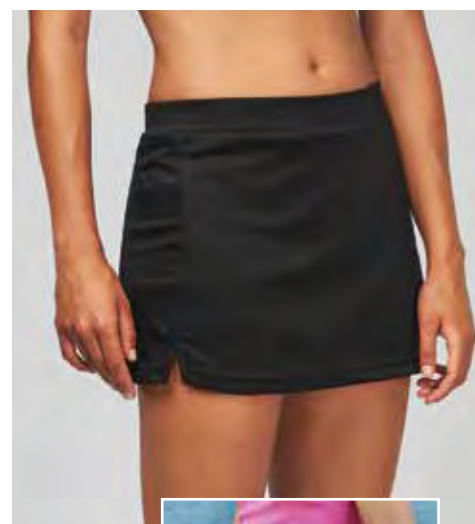

Tallas

XS, S, M, L, XL, XXL

Cantidades

Pack: 1 u.
Caja: 25 u.

Precio	Pack	1 caja
Blanco/color	21,00	16,80

White Black

Disponible en niña.
Consultar la pág. 219

Ref. KPA166
FALDA TENIS
PARA NIÑA