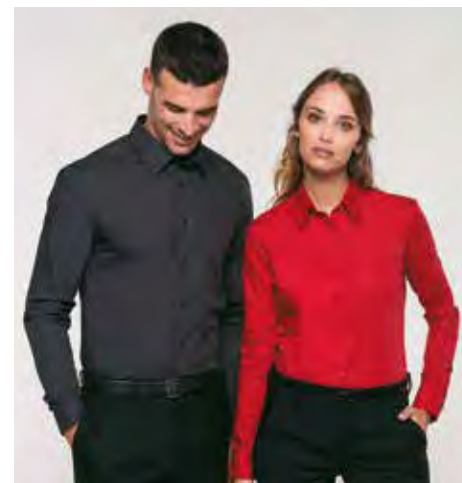

Ref. K541 CAMISA POPELINA MANGA LARGA

Ref. K542 CAMISA POPELINA MANGA LARGA MUJER