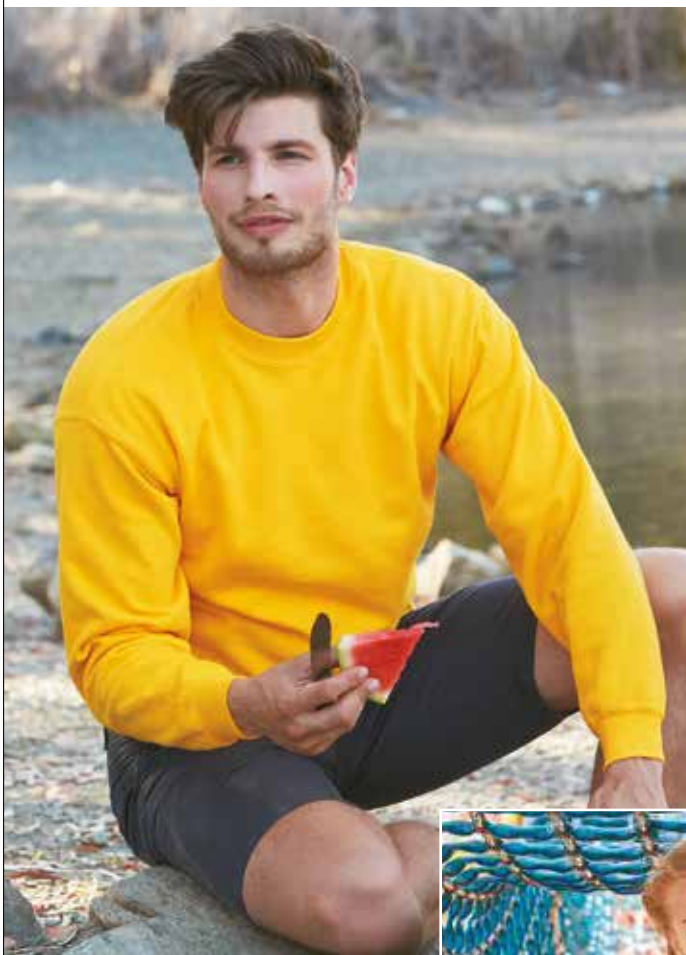

Sky blue Royal blue Navy Deep navy Bottle green

Disponible en niño.
Consultar la pág. 215

Ref. 62041 SUDADERA NIÑO MANGA MONTADA

FRUIT OF THE LOOM®

Ref. K474 SUDADERA CUELLO REDONDO

Características

20/80% poliéster/algodón.
280 gr/m².
Felpa perchada.
Mangas montadas.
Corte tubular.
Acabado con canalé en el cuello, el bajo de mangas y de la prenda.
Sin etiqueta, solo la talla para facilitar la personalización.