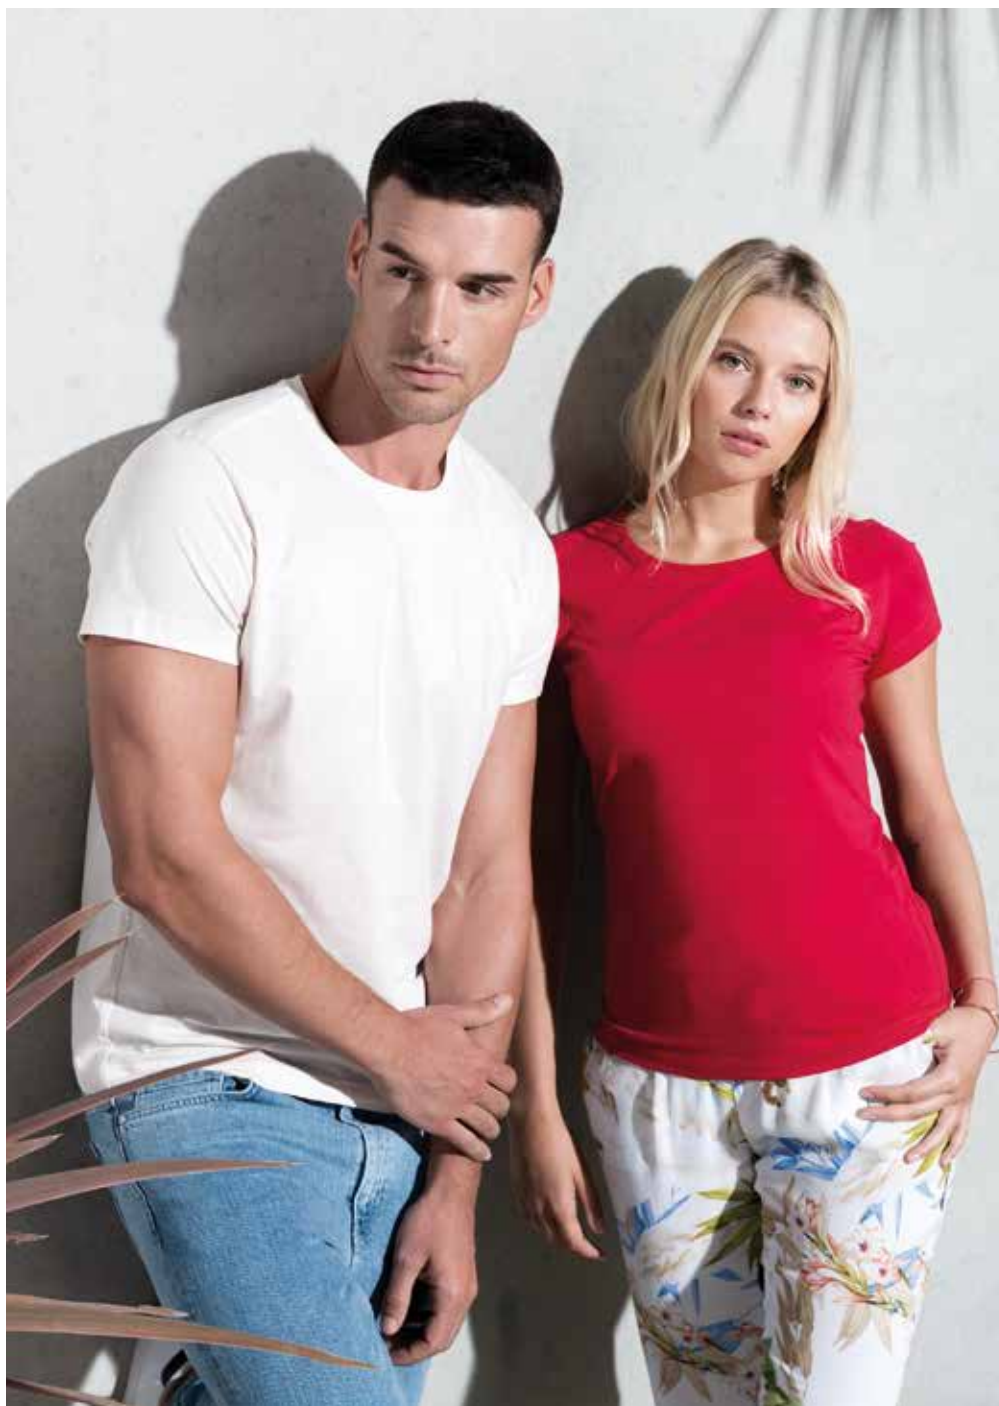

Ref. K371 CAMISETA ORGÁNICA CUELLO REDONDO

Características

100% algodón orgánico
certificado OCS 100.

155 gr/m².

Corte moderno.

Sin etiqueta de marca en el cuello,
únicamente con la talla para facilitar
la personalización.

Tallas

S, M, L, XL, XXL, 3XL

Cantidades

Pack: 10 u.

Caja: 50 u.

(También disponible por packs
en color red)

Precio	Pack	1 caja
Blanco	6,96	5,58
Color	7,36	5,90

Ref. K391 CAMISETA ORGÁNICA CUELLO REDONDO MUJER

Características

100% algodón orgánico
certificado OCS 100.

155 gr/m².

Corte moderno.

Sin etiqueta de marca en el cuello,
únicamente con la talla para facilitar
la personalización.

Tallas

XS, S, M, L, XL, XXL

Cantidades

Pack: 10 u.

Caja: 50 u.

(También disponible por packs
en color red)

Precio	Pack	1 caja
Blanco	6,96	5,58
Color	7,36	5,90