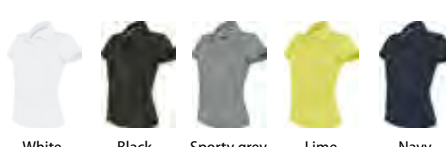

White Black Sporty grey Lime Navy

PROACT.®