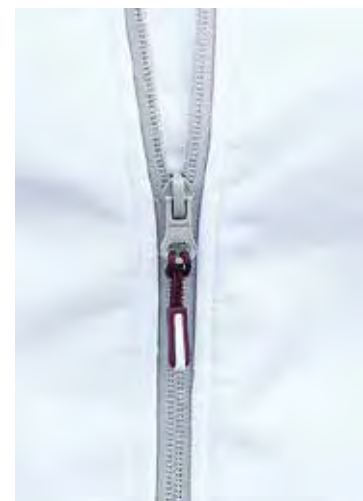

Cantidades

Pack: 40 u.
Caja: 1.000 u.

Precio	Pack	1 caja
Blanco/color	2,26	1,82

Black-white Black-yellow Navy-white Sky blue-white Wine-white
Black-black Black-convoy grey Black-orange Black-red Black-fuchsia Black-lime Black-kelly green Black-light royal blue

KARIBAN

Ref. KPA068 CORDÓN PARA PANTALÓN JOGGING

(Para KPA186 y KPA187)

Características

100% poliéster.
Cordón que le permite personalizar su look.
Se venden por juegos de 10 piezas.
Largo: 40 cm.