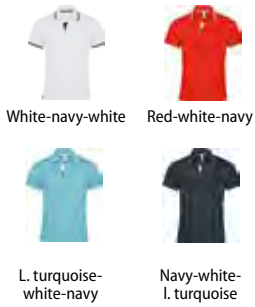

Ref. K245 POLO DE MANGA CORTA

Características

100% algodón piqué peinado.
220 gr/m².
Cuello de canalé con ribete contrastado.
Tapeta con 2 botones.

Tallas

S, M, L, XL, XXL
(También disponible por packs
en talla 3XL)

Cantidades

Pack: 5 u.
Caja: 25 u.

Precio	Pack	1 caja
Color	25,64	20,50

KARIBAN