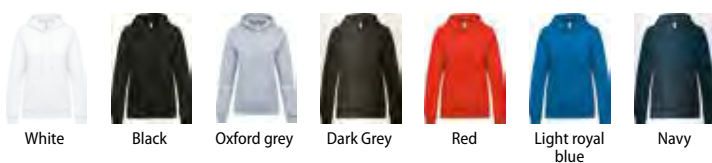

Ref. K473 SUDADERA CAPUCHA MUJER

Características

80/20% algodón/poliéster.
280 gr/m².
Felpa perchada.
Mangas montadas.
Corte tubular.
Capucha forrada con cordón de ajuste a tono.
Bolsillos canguro.
Sin etiqueta, solo la talla para facilitar la personalización.

Tallas

XS, S ,M, L, XL ,XXL

Cantidades

Pack: 5 u.
Caja: 20 u.
(También disponible por packs en color forest green, orange, red y yellow)

Precio	Pack	1 caja
Color	18,86	15,10