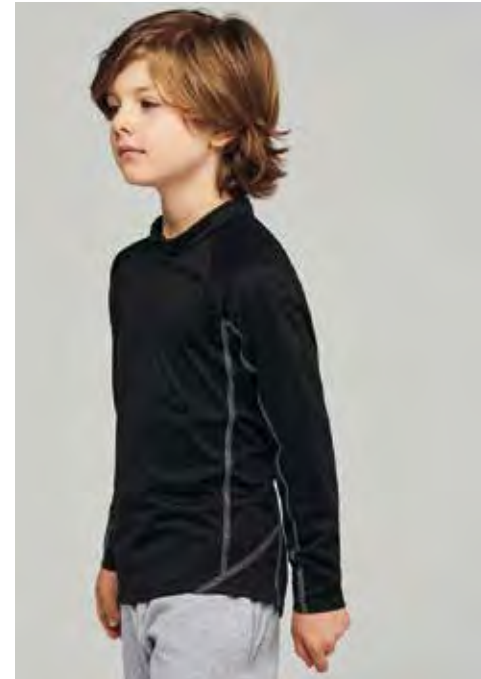

Cantidades

Pack: 1 u.
Caja: 20 u.

Precio	Pack	1 caja
Color	20,24	16,18

Disponible en hombre y mujer.
Consultar la pág. 182

Ref. KPA335/KPA336
**SUDADERA RUNNING
CREMALLERA**

PROACT.®