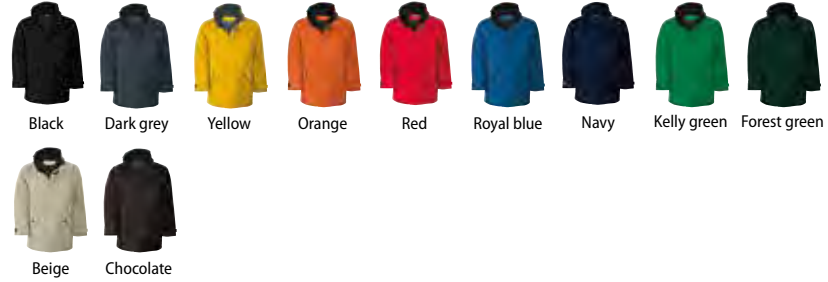

Ref. K6108 PARKA MUJER

Características

100% poliéster.
450 gr/m².
Interior acolchado de poliéster.
2 bolsillos exteriores.
1 bolsillos interiores.
Capucha extraíble.

Tallas

S, M, L, XL
(También disponible
por packs en tallas
XS, XXL y 3XL)

Cantidades

Pack: 1 u.
Caja: 10 u.

Precio	Pack	1 caja
Color	48,76	39,02

Ref. K677 CHAQUETA PARKA

Características

450 gr/m².
Exterior: poliéster Oxford
Interior: acolchado de nylon.
2 bolsillos exteriores.
2 bolsillos interiores.
Capucha integrada.

Tallas

S, M, L, XL, XXL, 3XL, 4XL

Cantidades

Pack: 1 u.
Caja: 10 u.
(También disponible por packs en color convoy
grey y sky blue)

Precio	Pack	1 caja
Color	48,76	39,02

Disponible en niño.
Consultar la pág. 224

Ref. K696
PARKA NIÑO