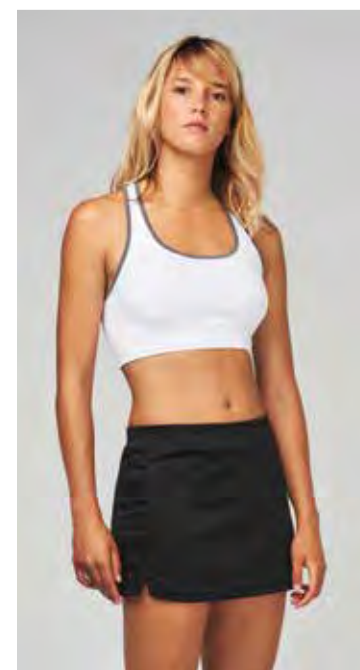

Ref. KPA165 FALDA TENIS