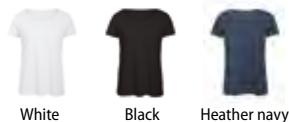

Cantidades

Pack: 10 u.
Caja: 50 u.
(También disponible por packs en navy, red, heather royal blue, heather light grey y heather dark grey)

Precio	Pack	1 caja
Blanco/color	7,98	7,10