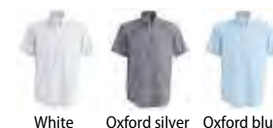

Cantidades

Pack: 1 u.
Caja: 12 u.

Precio	Pack	1 caja
Blanco/color	23,94	19,14

White Oxford silver Oxford blue

Ref. K534 CAMISA OXFORD MANGA LARGA MUJER

Características

70/30% algodón/poliéster.
135 gr/m².
Camisa de fácil cuidado.
Botones a tono.
Forma ajustada.
Puños ajustables.

Tallas

XS, S, M, L, XL, XXL
(También disponible
por packs en tallas
3XL, 4XL)