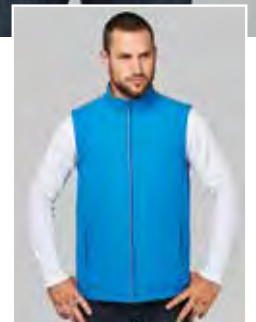

Cantidades

Pack: 1 u.
Caja: 10 u.

PROACT.®

Precio	Pack	1 caja
Color	50,66	40,54