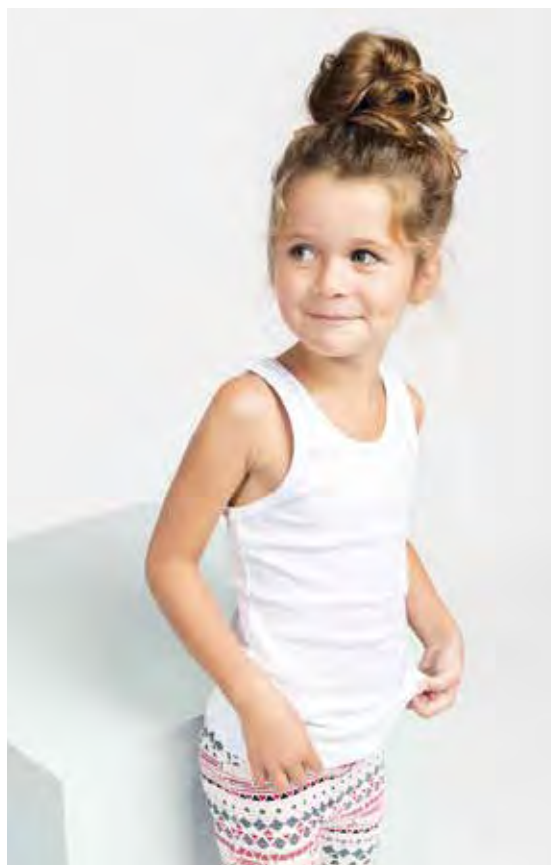

Tallas

6/8, 8/10, 10/12, 12/14

Cantidades

Pack: 10 u.
Caja: 100 u.

Precio	Pack	1 caja
Blanco	6,00	4,80
Color	6,80	5,44

KARIBAN

Disponible en mujer.
Consultar la pág. 22

Ref. K311 CAMISETA ESPALDA MARIPOSA ANGELINA