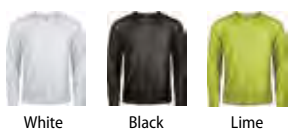

Cantidades

Pack: 5 u.

Caja: 25 u.

(También disponible por packs
en color navy, red y aqua blue)

Precio	Pack	1 caja
Blanco	8,20	6,56
Color	8,46	6,78
Fluor	9,74	7,78

Lime