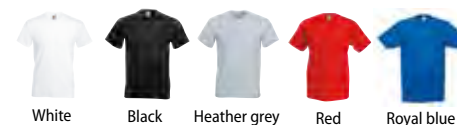

Cantidades

Pack: 12 u.
Caja: 72 u.
(También disponible por cajas en color sunflower, orange, kelly green, light graphite y azure blue)

Precio	Pack	1 caja
Blanco	3,62	3,44
Color	4,36	4,16