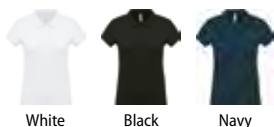

Ref. K255 POLO PIQUE M/CORTA MUJER

Características

100% algodón piqué.
180 gr/m².
Cuello y bajo de mangas con canalé 1x1 de mismo tono.
Tapeta con 4 botones a tono.
Tira de limpieza en el cuello.
Aberturas laterales.

Tallas

S, M, L, XL, XXL
(También disponible por packs en color dark grey, forest green, light royal blue, orange, oxford grey, red y yellow)

Cantidades

Pack: 10 u.
Caja: 50 u.
(También disponible por packs en talla XS y 3XL)

Precio	Pack	1 caja
Blanco	10,54	8,42
Color	10,96	8,78

White Black Navy