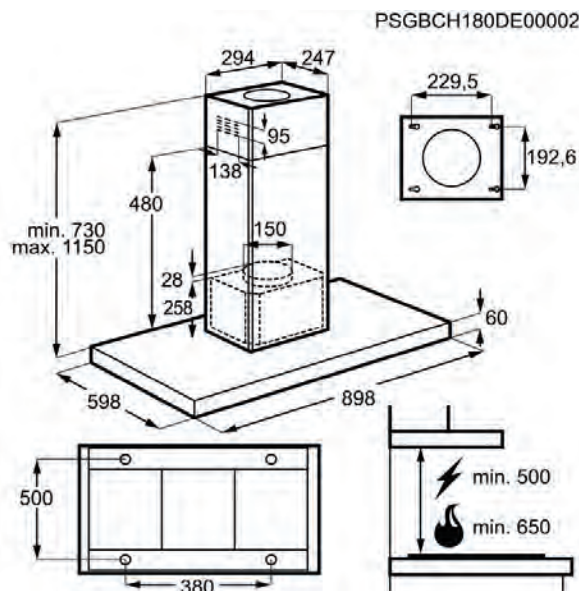

Campanas de Isla ZHS92450XA

PVPR (€) 760

- › **Disfruta de una cocina agradable y elegante.** – Elegante campana decorativa perfecta para cocinas de estilo fresco y moderno.
- › **Para aquellos que disfrutan con un mayor espacio de cocción** – Campana de perfil amplio para facilitar la extracción con placas de cocción de grandes dimensiones
- › **¿Por qué pasar más tiempo del necesario limpiando los electrodomésticos de tu cocina?** – Filtro de fácil limpieza: mínimo mantenimiento
- › **Ajusta la velocidad de forma rápida y fácil** – Pulsadores mecánicos para un ajuste fácil y rápido

- › Tipo de campana: Isla de 90 cm
- › Niveles de Potencia: 3
- › Capacidad de extracción (Máx / Mín): 400 m³ / h / 250 m³ / h
- › Pulsadores de 3 velocidades
- › Extracción de aire, o recirculación si se instala con filtro de carbono
- › Tipo y N° de lámparas de iluminación: 4 Luces LED
- › Tipo y número de filtros: 3 de Malla de aluminio

PNC	942 051 003	EAN	7332543611614
Clase	D	Color	Inox antihuellas
Chimenea	Incluida	Válvula antirretorno	No
Nivel de ruido máximo	64 dB(A)	Tipo de filtro de carbón	ECFB01
Consumo energético anual (kWh/año)	64.1	Extracción máxima en modo Recirculación (m³/h)	245
Extracción mínima en modo Recirculación (m³/h)	175	Índice de eficiencia fluodinámica	8.1