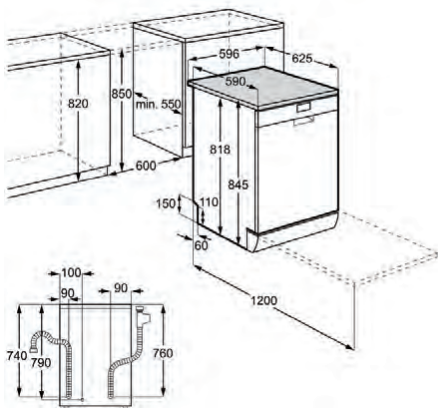

PSGBDW170DE00005