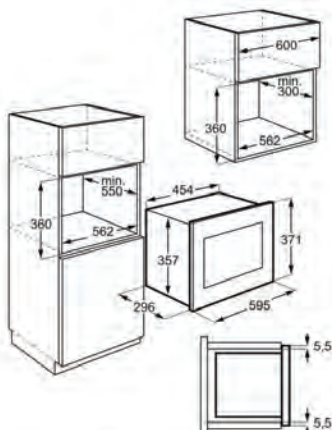

PSGBMC190DE00007