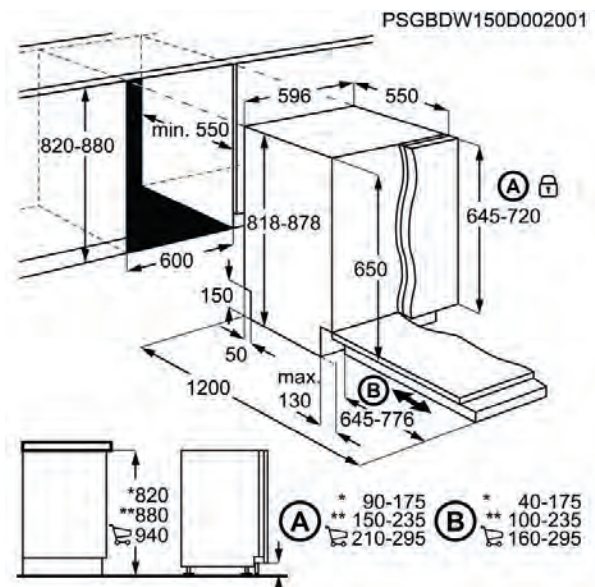

Lavavajillas Integrables

ZDLN6531

PVPR (€) 755 | Nuevo

- › Cobertura total de agua para llegar a cada rincón – Limpieza con el triple de alcance con OrbitClean
- › Un secado el triple de eficiente con AirDry – Secado natural de tus platos, gracias a la apertura automática de la puerta.
- › Ajuste intuitivo del programa de limpieza con TimeSet – Elige el tiempo que quieres que dure y relájate
- › Tu cristalería cuidada con SoftSpikes – Sujeción para las copas de tallo alto y los vasos de cristal
- › Beam on Floor, información luminosa de tu ciclo – Proyecta un haz de luz en el suelo que cambia de color al terminar
- › Alcance total con OrbitClean – Cobertura tres veces mayor con el doble brazo aspersor OrbitClean

- › Brazo aspersor: Orbit Clean
- › SoftSpikes para cristalería
- › Instalación PerfectFit, sin necesidad de cortar el zócalo
- › Beam on Floor: Rojo / Verde
- › Tipo de motor: Inverter
- › Medidas (mm): 818 x 596 x 550
- › Medidas hueco (mm): 820 / 880 x 600 x 550

PNC	911 536 478	EAN	7332543712847
Tipo instalación	Integrable	Cubiertos	13
Clase	Clase A+++	Nivel de ruido (dB(A))	44
Nº de programas	8	Nº de temperaturas	3
Programas	160 minutos, 60 minutos, 90 minutos, AUTO Sense, Eco, Mantenimiento, Rápido en 30 minutos, Prelavado	Funciones	Inicio diferido, GlassCare, On / Off, Selección de programas, Resetear, ExtraPower
Sistema QuickSelect	Sí, de dos funciones	Cesto superior	Altura regulable