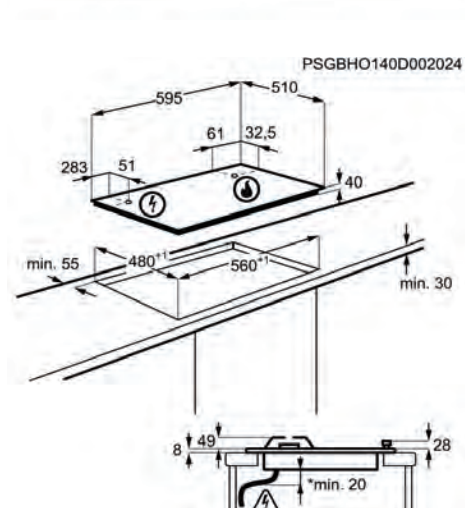

Placa de cocción ZGG65334XA

PVPR (€) 270

- > Soportes firmes y de alta estabilidad para tu menaje de cocina – Cocina con seguridad y tranquilidad en todo momento con las placas de gas EasyCook
- > Quemador SideWok, maximiza el espacio de coccion – Un quemador extra ubicado en un lateral para utilizar con recipientes más grandes
- > Regulación perfecta de la llama, para una temperatura perfecta – Ajusta el calor según tus necesidades de coccion
- > Encendido automático integrado, facilidad de uso a la hora de cocinar – La solución más práctica para ponerte a cocinar de inmediato y sin distracciones

- > Autoencendido electrónico
- > Parrillas: 2, Esmaltadas
- > Termopar de seguridad
- > Potencia máxima gas (V): 8000
- > Zona trasera izq. (W / mm): 1000 W / 54 mm
- > Zona frontal izq. (W / mm): 2800 W / 100 mm

PNC	949 640 388	EAN	7332543467402
Tipo	de gas	Tamaño (cm)	60
Mandos de control	Mandos giratorios	Estética	Estándar
Dimensiones	595x510	Ancho hueco (mm)	560