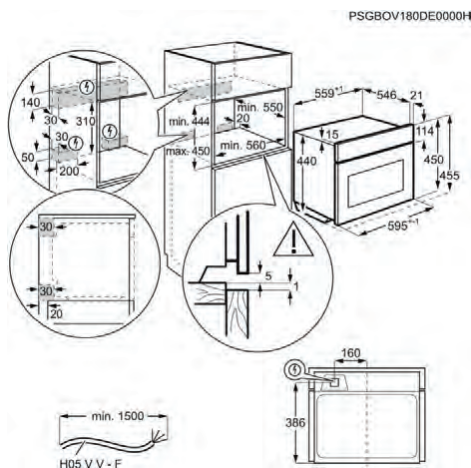

- > Puerta con 3 cristales
- > Rejillas Easy Entry
- > Luces: 1, Cenital halógena
- > Medidas (mm): 455 x 595 x 567
- > Medidas hueco (mm): 450 x 560 x 550

PNC	944 066 560	EAN	7332543582990
Familia	Multifunción	Clase	Clase A
Temperaturas	30°C - 300°C	Panel	Display LED
Mandos	Fijos	Capacidad útil (L)	43