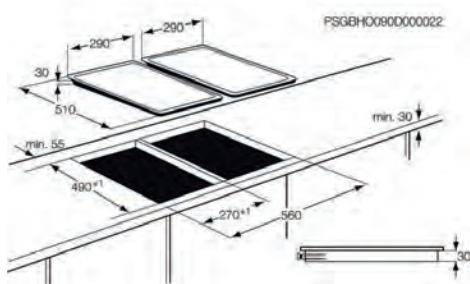

Placa de cocción ZGG35214XA

PVPR (€) 190

- > Diseña tu cocina perfecta con la máxima flexibilidad de elección. – Las placas modulares de la gama «Domino» se combinan entre sí para amoldarse a cualquier tipo de cocina.
- > ¡Panel de control frontal de fácil acceso para todo el mundo! – Panel de control frontal con mandos giratorios de acceso fácil.
- > Limpieza sin esfuerzos, resultados excelentes. – Placa con soportes esmaltados de limpieza fácil.
- > ¡Nunca más tendrás que rebuscar entre los cajones de la cocina en busca del encendedor! – Práctico sistema de encendido automático e ignición inmediata.

- > Autoencendido electrónico
- > Parrillas: 1, Esmaltadas
- > Termopar de seguridad
- > Potencia máxima gas (V): 4000
- > Zona trasera centro (W / mm): 3000 W / 100 mm
- > Zona frontal centro (W / mm): 1000 W / 54 mm

PNC	949 738 190	EAN	7332543186082
Tipo	de gas	Tamaño (cm)	36 cm
Mandos de control	Mandos giratorios	Estética	Estándar
Dimensiones	290x510	Ancho hueco (mm)	270