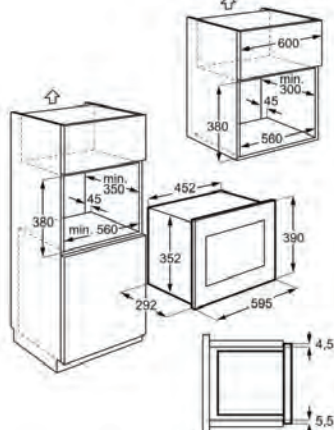

PSGBMC190DE00005