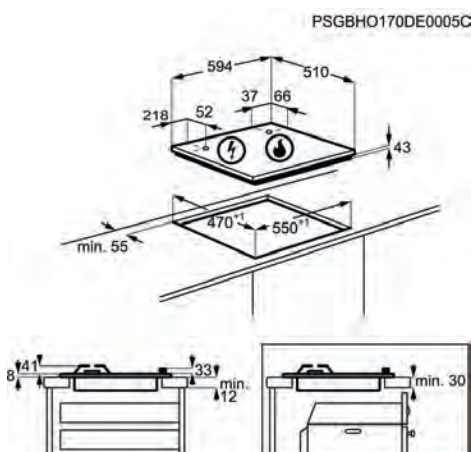

Placa de cocción ZGH62417XA

PVPR (€) 205

- > Placa de instalación rápida, al instante – Nuestra placa encaja fácilmente en tu encimera, para una instalación rápida y fácil.
- > Elegancia y discreción en la cocina – Con su diseño elegante y aspecto moderno, nuestra placa encaja en todas las cocinas.
- > Deja de preocuparte de que los niños estén en la cocina – Mandos giratorios situados en un lateral
- > Control de precisión – Consigue rápidamente la temperatura perfecta con nuestros controles de gas mejorados.

- > Parrillas: 2, Esmaltadas
- > Termopar de seguridad
- > Potencia máxima gas (V): 8000
- > Zona trasera izq. (W / mm): 2000 W / 70 mm
- > Zona trasera der. (W / mm): 2000 W / 70 mm
- > Zona frontal izq. (W / mm): 3000 W / 100 mm
- > Zona frontal der. (W / mm): 1000 W / 54 mm

PNC	949 640 559	EAN	7332543589098
Tipo	de gas	Tamaño (cm)	60
Mandos de control	Mandos giratorios	Estética	
Dimensiones	594x510	Ancho hueco (mm)	550