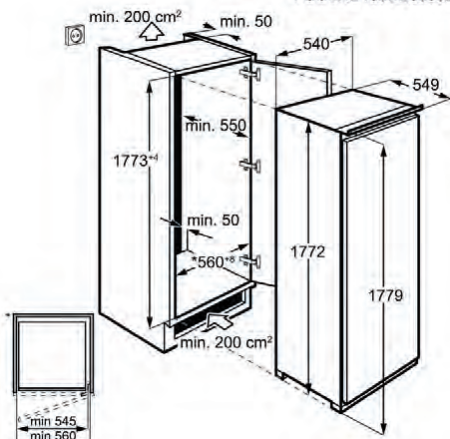

PSGBRE180DE00002

- > Técnica de arrastre
- > Frigorífico Estático
- > Display: Digital electrónico
- > Control: Táctil electrónico
- > Luz: 1, Interior, LED, Lateral
- > Enfriamiento rápido: Sí; Función vacaciones: Sí
- > Bisagras de la puerta: A derecha reversibles
- > Medidas (mm): 1772x540x549
- > Hueco de integración HxWxD (mm): 1780 X 560 X 550