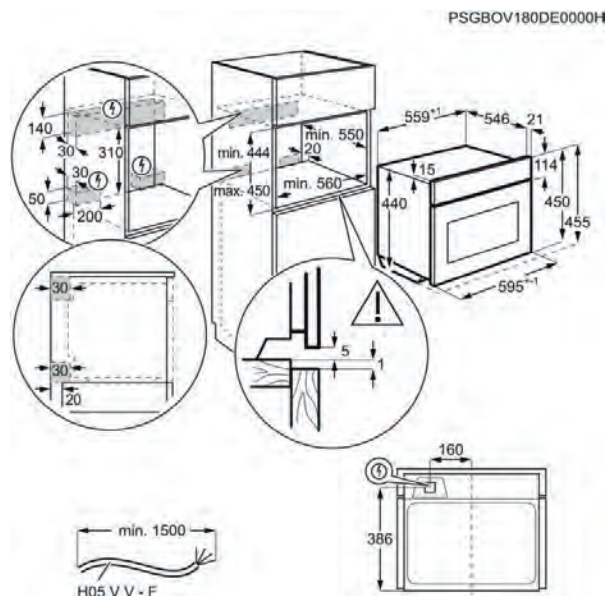

Hornos Compactos y Microondas Compactos

ZVEKM6X2

PVPR (€) 900 | Nuevo

- > **Horno microondas para resultados más rápidos** – Obtén resultados más rápidos con nuestro horno microondas
- > **Microondas y grill juntos, con función FastCooking** – Combina lo mejor del grill y la practicidad del microondas
- > **Cocina de forma más rápida** – Reduce el tiempo de calentamiento en un 40%
- > **Elige la temperatura por ti** – Selecciona la función que quieras y el horno elige la temperatura ideal
- > **Horno convencional para una cocción uniforme** – El sistema de ventilación hace circular el aire de forma que garantiza una cocción uniforme
- > **Función grill integrada** – La función grill es perfecta para resultados excepcionales

- > Puerta con 3 cristales
- > Luces: 1, Cenital halógena
- > Medidas (mm): 455 x 595 x 567
- > Medidas hueco (mm): 450 x 560 x 550

PNC	944 066 764	EAN	7332543719884
Familia	Multifunción	Clase	.
Temperaturas	30°C - 230°C	Panel	Display LED
Mandos	Escamoteables	Capacidad útil (L)	43
Potencia máxima (W)		Máx. Potencia grill (W)	1900
Color	Inox antihuellas	Funciones de cocción	Calor inferior, Cocción convencional / tradicional, Descongelar, Grill rápido, Gratinar, Luz interior, Función microondas, Función Pizza, Turbo, Grill Turbo