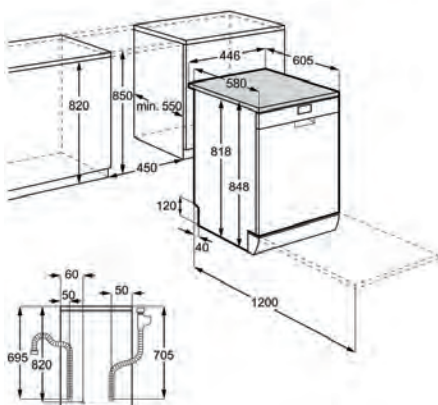

Lavavajillas de libre instalación ZDF26004WA

PVPR (€) 525

- > Secado fácil y natural – AirDry mejora el rendimiento de secado respecto a los sistemas de puerta cerrada
- > Programa intensivo para limpiar cómodamente – Nuestro programa de lavavajillas intensivo elimina la suciedad resistente con un potente chorro y lo limpia todo a fondo.
- > La vida es demasiado corta para pasarla lavando – Programa Quick de 30 minutos
- > Decide cuándo lavar los platos – Inicia el ciclo del lavavajillas cuando te convenga con la función de 24h de retraso.

- > Brazo aspersor: Estándar
- > Tipo de motor: Inverter
- > Medidas (mm): 850 x 600 x 625
- > XtraDry

PNC	911 516 306	EAN	7332543542697
Tipo instalación	Libre instalación	Cubiertos	13
Clase	Clase A+	Nivel de ruido (dB(A))	48
Nº de programas	5	Nº de temperaturas	4

Lavavajillas de libre instalación ZSFN121W1

PVPR (€) 610 | Nuevo | Disponible desde Octubre 2020

- > Abre la puerta para un secado natural con AirDry – Un secado hasta tres veces mejor gracias a la apertura automática de la puerta.
- > Dual Spray Arm, todos tus platos limpios – Gracias al doble brazo aspersor, el agua llega a todos los rincones, para un resultado impecable
- > Ciclo rápido, para adaptarse a tu horario – El programa rápido de 30 minutos es perfecto cuando tienes prisa.
- > Tranquilidad total con el programa de mantenimiento MachineCare – Eliminando mejor la grasa y la cal, tendrás los platos más limpios y un mejor rendimiento

- > Brazo aspersor: Estándar
- > Tipo de motor: Inverter
- > Medidas (mm): 850 x 446 x 615
- > Medidas hueco (mm): 820 / 850 x 450 x 570

PNC	911 059 041	EAN	7332543777068
Tipo instalación	Libre instalación	Cubiertos	9
Clase	Clase A+	Nivel de ruido (dB(A))	49
Nº de programas	5	Nº de temperaturas	3