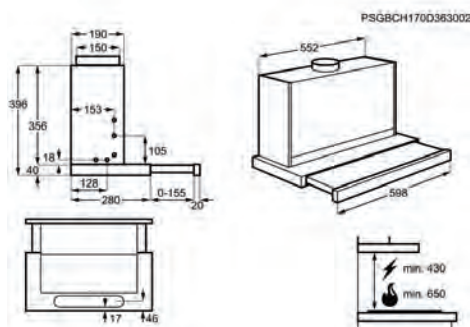

Campana extractora ZHP62350XA

PVPR (€) 345

- › Ahora la ves, ahora ya no – Campana plegable para cocinas de tamaño reducido
- › Te garantiza que el aire de tu cocina ¡siempre estará fresco y limpio! – Tres niveles de potencia de extracción. ¡Puede con todo!
- › ¿Por qué pasar más tiempo del necesario limpiando los electrodomésticos de tu cocina? – Filtro de fácil limpieza: mínimo mantenimiento