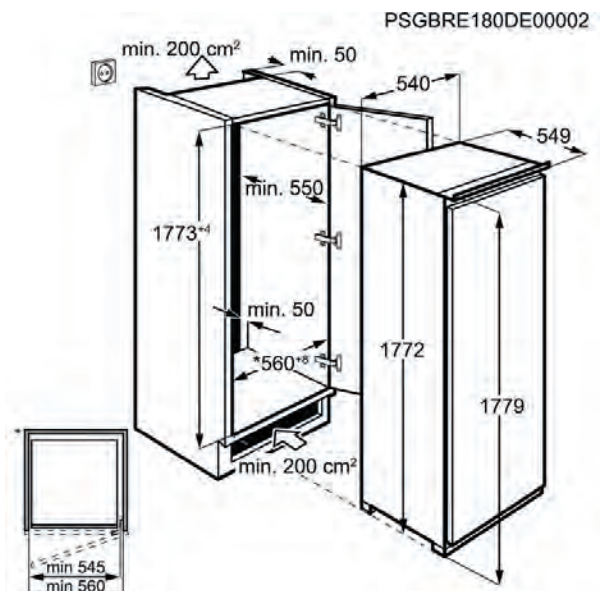

Congeladores Verticales Integrables ZUNN18FS1

PVPR (€) 1.240 | Nuevo | Posibilidad de conjunto con ZRDN18FS2

- > **Congelador No Frost** – Ahora mantener tu congelador libre de escarcha es súper fácil
- > **No Frost, se acabó el tener que descongelar tu frigorífico** – Fácil mantenimiento. Disfruta de tu vida sin tener que preocuparte de la descongelación
- > **Control táctil electrónico que facilita el uso** – Ajustes fáciles de cambiar dependiendo de tus necesidades, todo al alcance de tu mano
- > **FastFreeze, congelación rápida para cuidar del sabor** – Conserva los nutrientes más importantes congelando con rapidez los alimentos

> Técnica de arrastre	> Cajones del congelador: 5, Plástico transparente.	> Congelación rápida: Sí	
> Control: Táctil electrónico	> Alarma acústica y visual de puerta abierta	> Medidas (mm):1772x548x549	
> Congelador No Frost	> Bisagras A derecha reversibles	> Medidas hueco (mm):1780 x560 x 550	
PNC	922 782 036	EAN	7332543717965
Tipo	Congelador vertical	Color	Blanco
Clase	A+	Capacidad útil congelador (L)	204
Capacidad de congelación (kg/24h)	20	Clasificación climática	SN-N-ST-T
Consumo energético anual (kW)	303	Nivel de ruido dB(A)	39
Medidas (mm)	1772x548x549	Puerta reversible	Sí