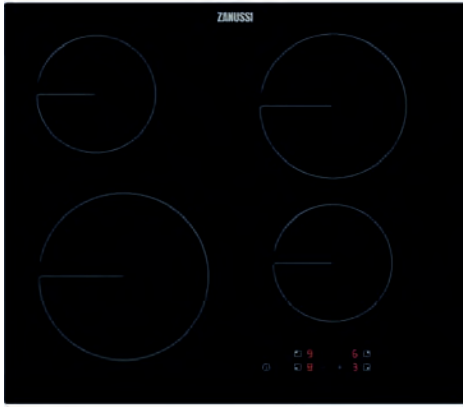

Placas Vitrocerámicas

Placa de cocción ZHRN641K

PVPR (€) 340 | Nuevo

- > Es muy sencillo mantener la placa limpia con una superficie de cristal – Superficie completamente plana que se limpia una vez se ha enfriado, sin necesidad de utensilios especiales
- > Disfruta de una mayor tranquilidad con los indicadores de calor residual – Te permite ver si la placa sigue caliente una vez finalizado el cocinado.

- > Zona trasera izq. (W / mm): 1200 W / 145 mm
- > Zona trasera der. (W / mm): 1800 W / 180 mm
- > Zona frontal izq. (W / mm): 2300 W / 210 mm
- > Zona frontal der. (W / mm): 1200 W / 145 mm

PNC	949 492 416	EAN	7332543716425
Tipo	vitrocerámica	Tamaño (cm)	60
Mandos de control	Táctil independiente	Estética	Sin marco
Dimensiones	590x520	Ancho hueco (mm)	560