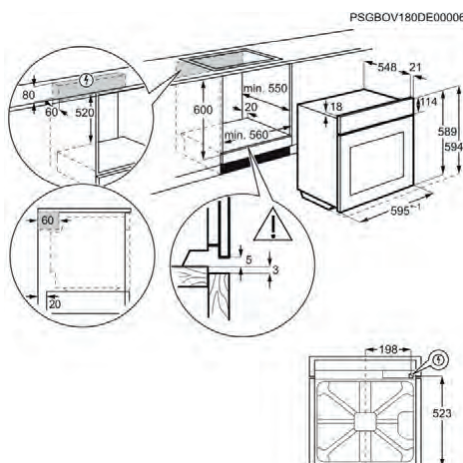

- Puerta con 2 cristales
- Medidas (mm): 594 x 594 x 568
- Luces: 1, Posterior
- Medidas hueco (mm): 600 x 560 x 550 lateral halógena

PNC	949 496 261	EAN	7332543758548
Familia	Multifunción	Clase	Clase A+
Temperaturas	50°C - 275°C	Panel	Display LED
Mandos	Escamoteables	Capacidad útil (L)	72