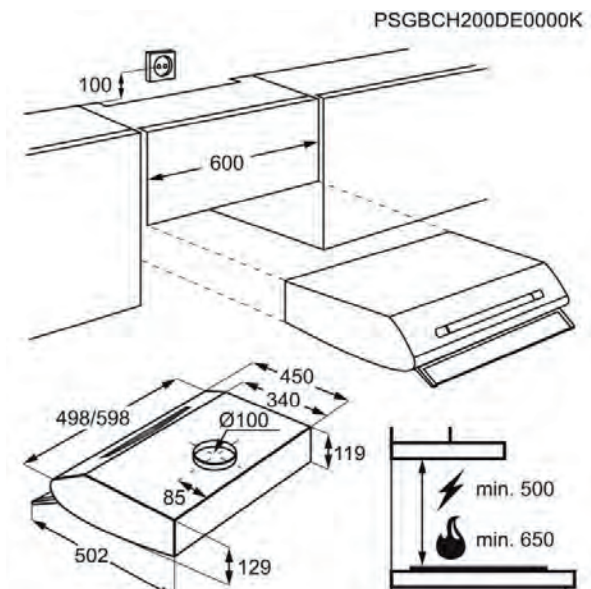

Campanas Tradicionales ZHT611X

PVPR (€) 190

- > **La elección tradicional - cabe perfectamente en tu cocina** – Campana bajo mueble para eliminar fácilmente los olores de la cocina
- > **Un rápido y fácil control deslizante.** – Panel de control deslizante que simplifica al máximo el ajuste del nivel de potencia.

- > Tipo de campana: Tradicional de 60 cm
- > Niveles de Potencia: 3
- > Capacidad de extracción (Máx / Mín): 210 m³ / h / 120 m³ / h
- > Control deslizante con 3 velocidades
- > Extracción de aire, o recirculación si se instala con filtro de carbono
- > Tipo y N° de lámparas de iluminación: 2 LED
- > Tipo y número de filtros: 1 de Papel

PNC	942 490 600	EAN	7332543603251
Clase	D	Color	Inox antihuellas
Chimenea	No disponible	Válvula antirretorno	No
Nivel de ruido máximo	68 dB(A)	Tipo de filtro de carbón	MCEF03
Consumo energético anual (kWh/año)	60.4	Extracción máxima en modo Recirculación (m³/h)	100
Extracción mínima en modo Recirculación (m³/h)	65	Índice de eficiencia fluodinámica	5.1