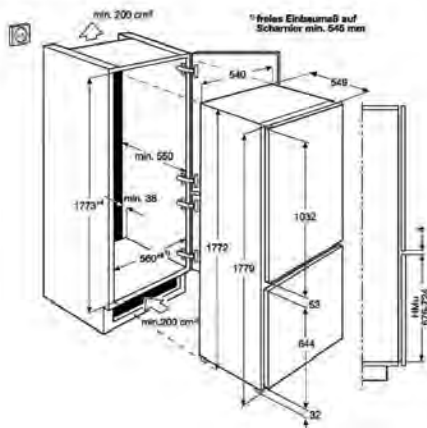

Combi integrable ZNFN18FS1

PVPR (€) 895 | Nuevo | Disponible Enero 2021

- › Menos descongelar, menos trabajo – Descongela menos con los frigoríficos LowFrost
- › LowFrost, menor necesidad de descongelar, menos trabajo – LowFrost reduce el número de veces que debes descongelar el compartimento congelador
- › Ajustes al alcance de tu mano con el panel de control dual táctil – El panel táctil dual electrónico te permite configurar los ajustes de forma sencilla
- › FastFreeze asegura la óptima conservación de los nutrientes – Preserva cualidades importantes de los nutrientes gracias a la función FastFreeze
- › Estantes fiables, con cristal de seguridad – Todos los estantes del frigorífico están fabricados con cristal de seguridad

- › Técnica de arrastre
- › Frigorífico DynamicAir
- › Congelador LowFrost
- › Display: LED
- › Control: Táctil electrónico
- › Cajón MaxiBox (Fruta y Verdura)
- › Luz: 1, Interior, LED, Lateral
- › Enfriamiento rápido: No; Congelación rápida: Sí; Función vacaciones: No
- › Medidas (mm): 1772 x 540 x 549

PNC	925 503 211	EAN	7332543771295
Tipo	Frigorífico Combi	Color	Blanco
Clase	A+	Capacidad total neta (L)	267
Nº de termostatos	1	Clasificación climática	SN-N-ST-T

AAPF030000004