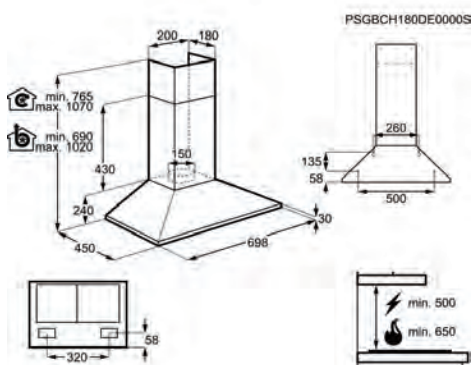

Campanas Decorativas