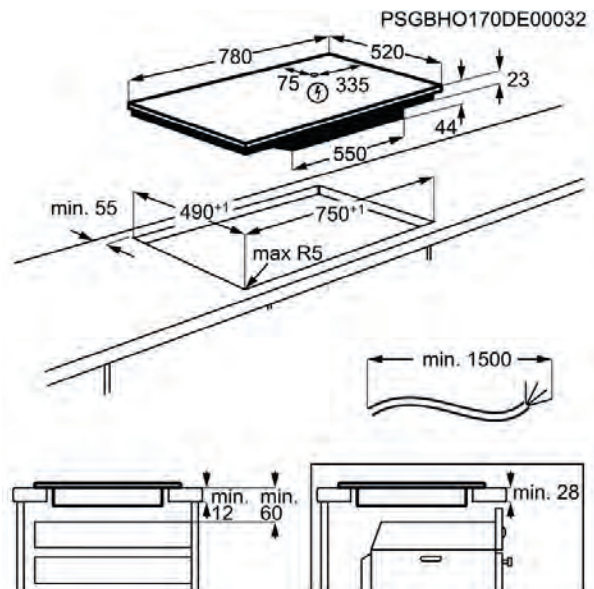

Placas de Inducción

ZIFN844K

PVPR (€) 1.090 | Nuevo

- **Combina zonas de cocción que se adapten a tu menaje** – Podrás tener una superficie de cocinado más grande con la función Puente
- **La función Puente te permite unir dos zonas de cocinado** – Permite cocinar con una plancha grill, sartenes o menaje más grande de forma consistente, uniforme y sencilla
- **Extracción automática Hob2Hood** – Ajusta automáticamente las funciones de la campana en base a la temperatura de la placa
- **El control táctil está diseñado para una mayor sencillez de uso** – Los mandos táctiles son independientes de cada zona
- **La función de Temporizador apaga automáticamente la placa, para evitar cocinar de más** – Se puede programar hasta un máximo de 1,5 horas
- **Intensifica la potencia de calor cuando lo necesites con PowerBoost** – Hierve el agua más rápido que un hervidor o incrementa la temperatura de tu sartén para marcar y sellar la carne

➤ Temporizador	➤ Zona trasera izq. (W / mm): 2300-3200W / 210mm	➤ Zona frontal centro (W / mm): 1400 / 2500 W / 145 mm
➤ Función Pausa		
➤ Bloqueo de seguridad para niños	➤ Zona trasera der. (W / mm): 2300 / 3600 W / 240 mm	
	➤ Zona frontal izq. (W / mm): 2300-3200W / 210mm	

PNC	949 595 722	EAN	7332543717293
Tipo	de inducción	Tamaño (cm)	80
Mandos de control	Deslizante independiente	Estética	Sin marco
Dimensiones	780x520	Ancho hueco (mm)	750
Fondo hueco (mm)	490	Conexión Hob2Hood	Sí
Cocción Asistida	No	Voltaje (V):	220-240 / 400V2N