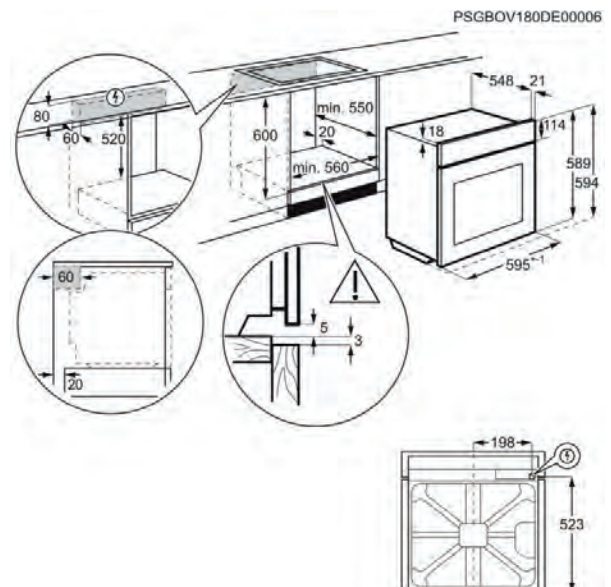

Hornos Pirolíticos

ZOPKX6X2

PVPR (€) 655 | Nuevo | Hero

- > **Limpieza automática al alcance de tu mano** – La función de limpieza pirolítica quema fácilmente la suciedad y la grasa
- > **Olvídate de fregar con la limpieza pirolítica** – El horno se mantiene solo gracias a su programa de limpieza pirolítica
- > **Resultados homogéneos en cualquier nivel** – El ventilador adicional ofrece una cocción uniforme en los tres niveles
- > **Elige la temperatura por ti** – Selecciona la función que quieras y el horno elige la temperatura ideal
- > **Horno convencional para una cocción uniforme** – El sistema de ventilación hace circular el aire de forma que garantiza una cocción uniforme
- > **Cocina platos para toda la familia** – Disfruta de más espacio con la bandeja XL, un 25% más grande

> Limpieza: Pirolítica	> Puerta con 3 cristales	> Medidas (mm):594 x 594 x 568
> Carril telescópico en 1 nivel	> Luces: 1, Posterior lateral halógena	> Medidas hueco (mm): 600 x 560 x 550
PNC 949 498 156	EAN 7332543757794	
Familia Multifunción	Clase Clase A+	
Temperaturas 30°C - 300°C	Panel Display LED	
Mandos Escamoteables	Capacidad útil (L) 72	
Potencia máxima (W) 3490	Máx. Potencia grill (W) 2300	
Color Inox antihuellas	Funciones de cocción Cocción convencional / tradicional, Descongelar, Grill rápido, Mantener caliente, Carnes, Turbo + Horneado sin extraer la humedad, Función Pizza, Limpieza pirolítica, Turbo, Grill Turbo