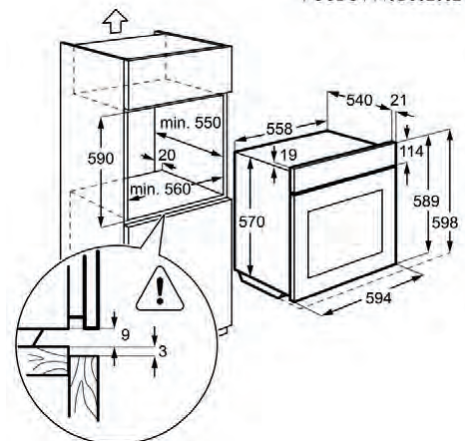

PSGBOV140D002002