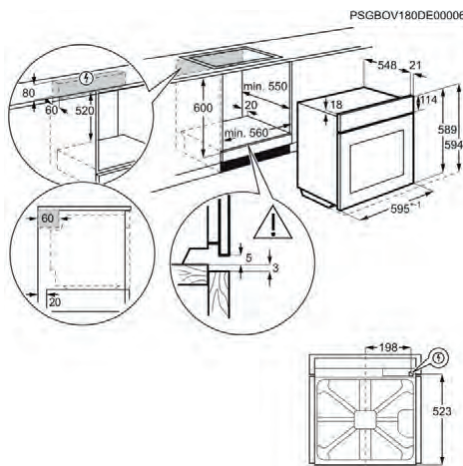

Hornos Aquaclean

Horno ZOHEA3X1

PVPR (€) 475 | Nuevo

- Resultados más sanos y crujientes – Disfruta de tus fritos con todo el sabor y casi sin aceite
- AirFry, todo crujiente, todo fácil – Junto con la bandeja perforada la función AirFry te permite obtener un dorado uniforme y resultados crujientes
- Función AirFry, olvídate de dar la vuelta a los alimentos – El aire circula de forma uniforme a través de la innovadora bandeja perforada
- Resultados brillantes con Aqua Clean – Añade agua en la base del horno para generar vapor y facilitar su limpieza

- Puerta con 2 cristales
- Medidas (mm): 594 x 594 x 568
- Luces: 1, Posterior
- Medidas hueco (mm): 600 x 560 x 550 lateral halógena

PNC	949 496 261	EAN	7332543758548
Familia	Multifunción	Clase	Clase A+
Temperaturas	50°C - 275°C	Panel	Display LED
Mandos	Escamoteables	Capacidad útil (L)	72