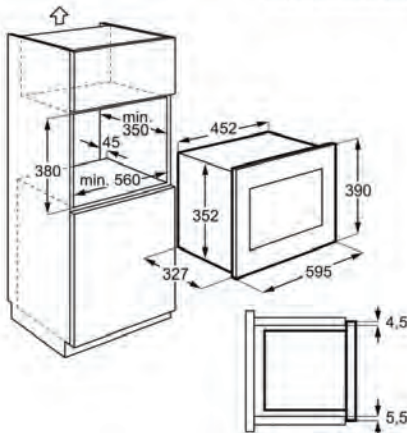

Microondas ZMSN6DX

PVPR (€) 310 | Nuevo

- > Resultados crujientes con la cocción en microondas – El microondas con grill es un 2 en 1, para resultados rápidos y deliciosamente perfectos
- > Resultados crujientes con el grill – La parrilla incorporada te brinda más flexibilidad cuando cocinas en casa
- > Recetas fáciles con el programa automático – El programa establece la potencia de cocción por ti, para obtener resultados sin esfuerzo
- > Seguridad adicional, con el bloqueo para niños – El panel de control del microondas tiene un seguro para niños incorporado para mayor seguridad

PSGBMC190DE00006

- > Modos de cocción: Grill, Microondas, Microondas y grill
- > Diámetro del plato: 245 mm
- > Medidas (mm): 390 x 595 x 312
- > Grill de cuarzo

PNC	947 608 812	EAN	7332543713639
Tipo instalación	Integrable	Color	Inox antihuellas
Capacidad bruta (L)	20	Potencia micro (W)	700
Potencia grill (W)	1000	Niveles de potencia	6

Microondas ZMSN5SX

PVPR (€) 265 | Nuevo

- > Cocinar es más fácil con el microondas – Diseñado para cocinar tus platos favoritos, refrigerados o cocinados
- > Resultados perfectos y sin esfuerzo – Descongela y calienta fácil y rápido con el microondas
- > Recetas fáciles con el programa automático – El programa establece la potencia de cocción por ti, para obtener resultados sin esfuerzo
- > Descongelación rápida y eficiente – Selecciona el tipo de alimento y peso, y el microondas calculará automáticamente el tiempo de descongelación