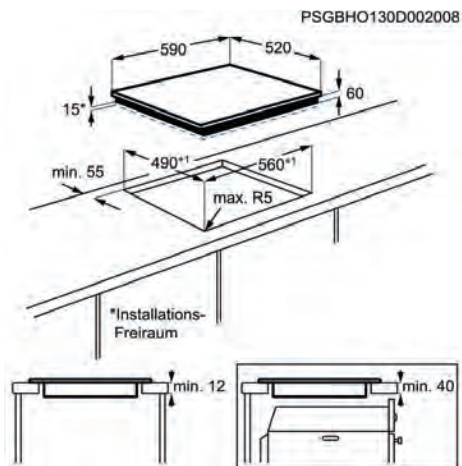

Placas de Inducción

Placa de cocción ZITN632K

PVPR (€) 410 | Nuevo

- > La inducción es rápida, eficiente energéticamente y segura – Cuando se coloca un recipiente en una zona de cocción, la placa detecta automáticamente y envía el calor directa y solamente a la base del recipiente
- > La placa de inducción es fácil de limpiar, rápida y segura – Solo calienta la base del recipiente, por lo que el área que lo rodea se mantiene fría al tacto siendo más fácil de limpiar
- > Cambia cuando quieras a controlar la temperatura de forma táctil – Los mandos táctiles son independientes de cada zona

- > Temporizador
- > Bloqueo de seguridad para niños
- > Desconexión automática
- > Zona trasera izq. (W / mm): 1400 W / 145 mm
- > Zona frontal izq. (W / mm): 2300 / 3400 W / 210 mm
- > Zona frontal der. (W / mm): 2300 / 3400 W / 240 mm

PNC	949 492 441	EAN	7332543718887
Tipo	de inducción	Tamaño (cm)	60
Mandos de control	Táctil independiente	Estética	Sin marco
Dimensiones	590x520	Ancho hueco (mm)	560