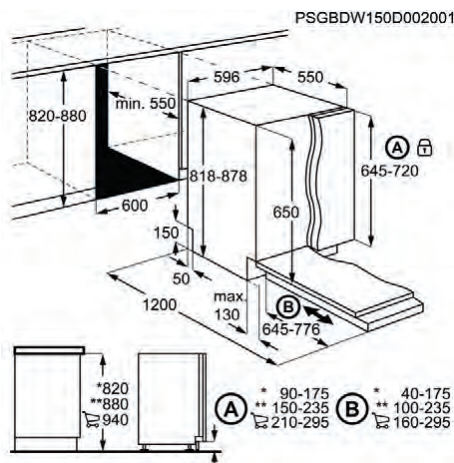

Lavavajillas Integrables