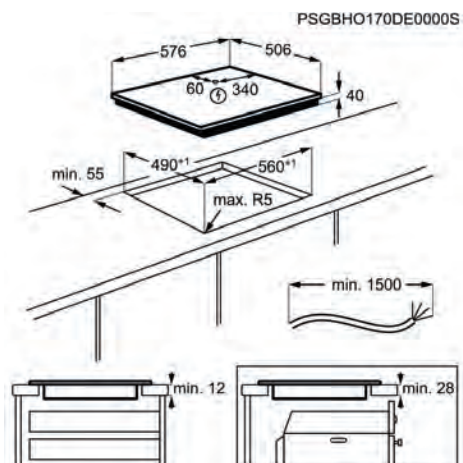

Placa de cocción ZHRN641X

PVPR (€) 340 | Nuevo

- > Es muy sencillo mantener la placa limpia con una superficie de cristal – Superficie completamente plana que se limpia una vez se ha enfriado, sin necesidad de utensilios especiales
- > Disfruta de una mayor tranquilidad con los indicadores de calor residual – Te permite ver si la placa sigue caliente una vez finalizado el cocinado.

- > Zona trasera izq. (W / mm): 1200 W / 145 mm
- > Zona trasera der. (W / mm): 1800 W / 180 mm
- > Zona frontal izq. (W / mm): 2300 W / 210 mm
- > Zona frontal der. (W / mm): 1200 W / 145 mm

PNC	949 492 424	EAN	7332543717347
Tipo	vitrocerámica	Tamaño (cm)	60
Mandos de control	Táctil independiente	Estética	Marco INOX
Dimensiones	576x506	Ancho hueco (mm)	560