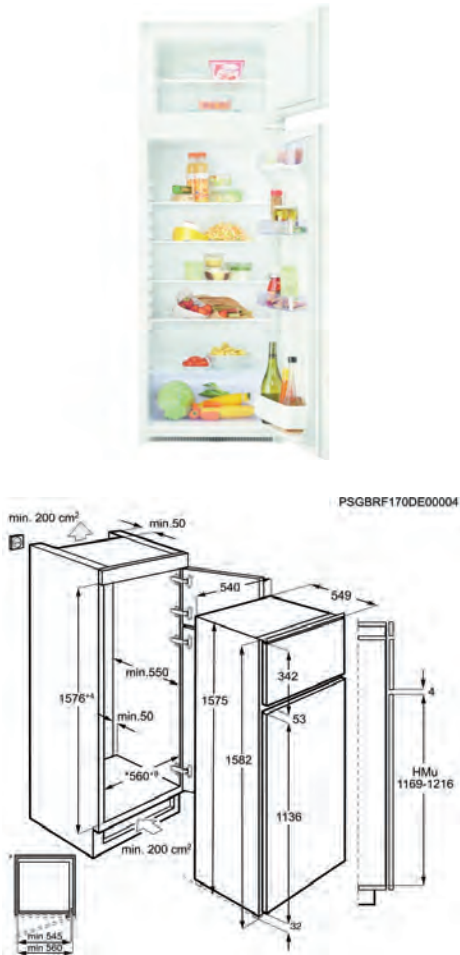

- › Técnica de arrastre
- › Frigorífico Estático
- › Congelador Estático
- › Control: Mecánico
- › Luz: 1, Interior, LEDs
- › Enfriamiento rápido: No; Congelación rápida: No; Función vacaciones: No
- › Medidas (mm): 1575 x 540 x 549
- › Hueco (mm): 1580 X 560 X 550