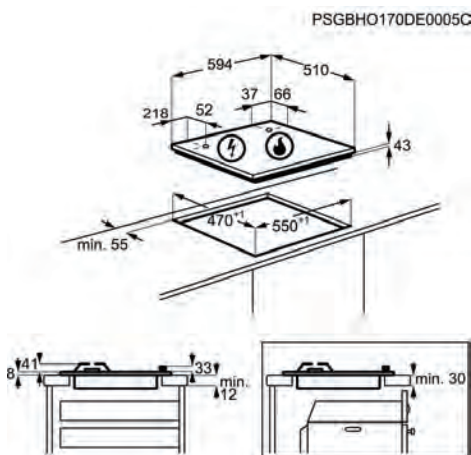

Placas de Gas