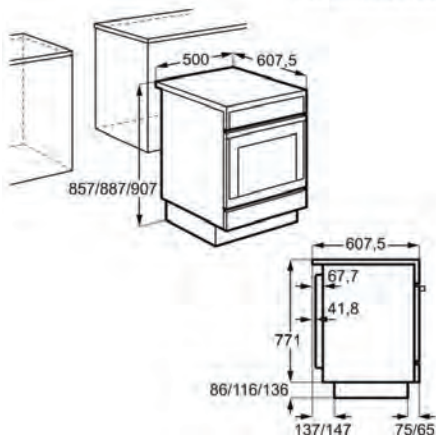

PSGBCO190DE00009

Cocina ZCV550G1XA

PVPR (€) 615

- > Gran capacidad de cocción incluso con poco espacio disponible – Gracias a una disminución de la anchura cabe en cualquier parte de la cocina
- > ¡Te ofrece los resultados más rápidos posibles! – Placa vitrocerámica radiante de calentamiento y cocción rápidas
- > Un horno y una pizzería, ¡todo en uno! – Función Pizza, ideal para preparar una pizza perfectamente horneada y crujiente
- > Disfruta de todas las opciones con este horno multifunción – El horno multifunción incluye dos elementos térmicos, inferior y superior, aparte de un ventilador y de un espléndido grill

> Cocina con horno eléctrico y placa	> Puerta horno de fácil limpieza	> Funciones del horno: Inferior, ventilador + superior, grill, superior + inferior, Calor superior + inferior + ventilador
> Indicador de calor residual para las zonas de cocción	> Medidas (mm):858x500x600	
PNC	943 004 762	EAN 7332543396955
Clasificación energética del horno principal	A	Capacidad útil (L) 54
Potencia total (W)	7645	Temperaturas 50°C - 250°C
Bandejas	2 bandejas pasteleras de esmalte negro	Parrillas 1 parrilla metálica cromada

Cocina ZCV540G1WA

PVPR (€) 590