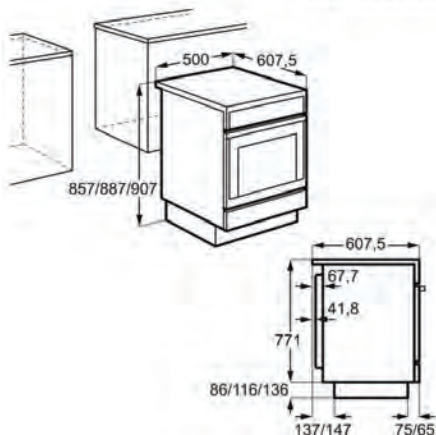

Cocina ZCG510G1WA

PVPR (€) 435

- > Gran capacidad de cocción incluso con poco espacio disponible – Gracias a una disminución de la anchura cabe en cualquier parte de la cocina
- > Para cocinar sin complicaciones – Disfruta de un control instantáneo de la temperatura gracias a los quemadores «PureFlame»
- > Un horno y una pizzería, ¡todo en uno! – Función Pizza, ideal para preparar una pizza perfectamente horneada y crujiente
- > Cocinar con gas - resultados excelentes – Horno de gas con distribución del calor instantáneo y excelentes resultados día tras día

- > Cocina con horno a gas y vitrocerámica
- > Puerta horno de fácil limpieza
- > Seguridad horno: Termopar de seguridad
- > Medidas (mm): 855x500x600
- > Funciones del horno: Inferior, grill

PNC	943 003 361	EAN	7332543396931
Clasificación energética del horno principal	N / A	Capacidad útil (L)	53
Potencia total (W)	16	Temperaturas	150°C -325°C
Bandejas	2 bandejas pasteleras de esmalte negro	Parrillas	1 parrilla metálica cromada