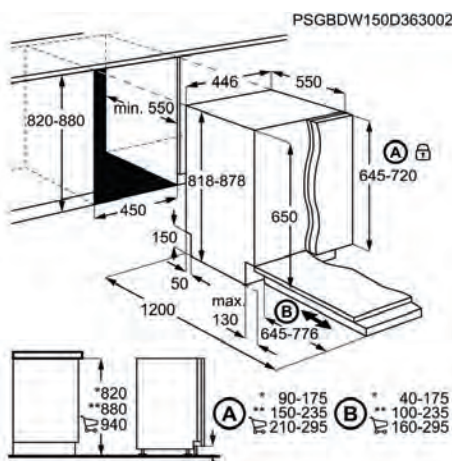

Lavavajillas integrable ZSLN2211

PVPR (€) 715 | Nuevo | HERO

- > Abre la puerta para un secado natural con AirDry – Un secado hasta tres veces mejor gracias a la apertura automática de la puerta.
- > Dual Spray Arm, todos tus platos limpios – Gracias al doble brazo aspersor, el agua llega a todos los rincones, para un resultado impecable
- > Ciclo rápido, para adaptarse a tu horario – El programa rápido de 30 minutos es perfecto cuando tienes prisa.
- > Máxima eficiencia con AutoSense – Ajusta automáticamente el agua y energía en función de la carga

- > Brazo aspersor: Estándar
- > Tipo de motor: Inverter
- > Medidas hueco (mm): 820 / 900 x 450 x 550
- > Instalación PerfectFit, sin necesidad de cortar el zócalo
- > Medidas (mm): 818 x 446 x 550

PNC	911 075 034	EAN	7332543718405
Tipo instalación	Integrable	Cubiertos	9
Clase	Clase A+	Nivel de ruido (dB(A))	48
Nº de programas	6	Nº de temperaturas	3