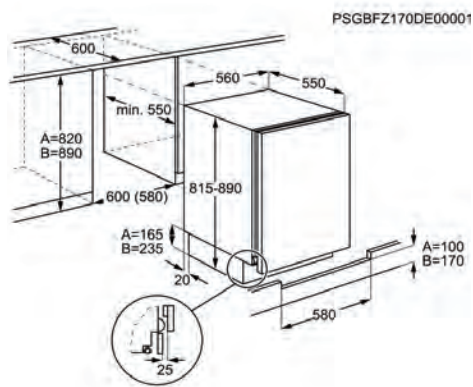

Tabletops Integrables

Frigorífico 1 Puerta integrable ZWAN82FS

PVPR (€) 735 | Nuevo | Disponible desde Diciembre 2020

- › Más espacio para artículos más grandes – Con OptiSpace siempre hay espacio para todas tus compras
- › Más espacio para tus alimentos – Disfruta de más espacio y con un nuevo diseño
- › Ajustes precisos con el control electrónico – Personaliza la configuración y las funciones del frigorífico con control electrónico

- › Técnica de arrastre
- › Frigorífico Estático
- › Control: Mecánico
- › Luz: LEDs
- › Enfriamiento rápido: No; Función vacaciones: No
- › Bisagras de la puerta: A derecha reversibles
- › Medidas (mm): 815x560x550
- › Hueco de integración HxWxD (mm): 820 X 600 X 550

PNC	933 035 303	EAN	7332543752195
Tipo	Frigorífico 1 puerta	Color	Blanco
Clase	A+	Capacidad total neta (l)	106
Clasificación climática	ST	Consumo energético anual (kW)	180