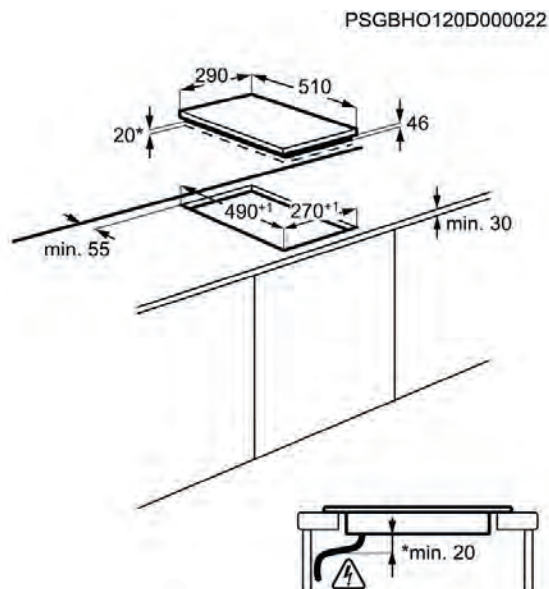

PNC	949 738 678	EAN	7332543177769
Tipo	de inducción	Tamaño (cm)	36 cm
Mandos de control	Mandos giratorios	Estética	Marco normal
Dimensiones	290x510	Ancho hueco (mm)	270
Fondo hueco (mm)	490	Conexión Hob2Hood	No
Cocción Asistida	No	Voltaje (V):	230