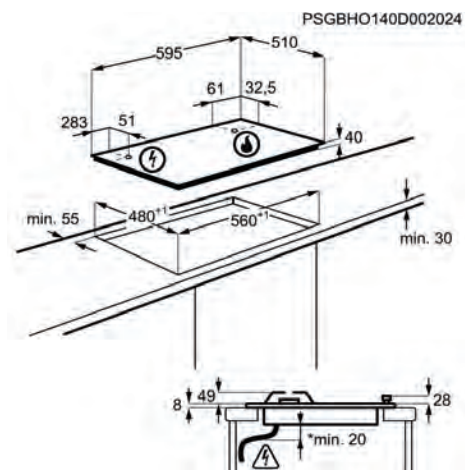

Placas de Gas

Placa de cocción ZGH66424XS

PVPR (€) 340

- › Soportes firmes y de alta estabilidad para tu menaje de cocina – Cocina con seguridad y tranquilidad en todo momento con las placas de gas EasyCook
- › Quemador SideWok, maximiza el espacio de coccion – Un quemador extra ubicado en un lateral para utilizar con recipientes más grandes
- › Rejillas de hierro fundido, aspecto y funcionalidad profesionales – El acabado perfecto que además facilita el uso de la placa
- › Regulación perfecta de la llama, para una temperatura perfecta – Ajusta el calor según tus necesidades de coccion

- › Autoencendido electrónico
- › Parrillas: 2, Hierro fundido
- › Termopar de seguridad
- › Potencia máxima gas (V): 9000
- › Zona trasera izq. (W / mm): 2000 W / 70 mm
- › Zona trasera der. (W / mm): 2000 W / 70 mm
- › Zona frontal izq. (W / mm): 4000 W / 128 mm
- › Zona frontal der. (W / mm): 1000 W / 54 mm

PNC	949 640 612	EAN	7332543601028
Tipo	de gas	Tamaño (cm)	60
Mandos de control	Mandos giratorios	Estética	
Dimensiones	595x510	Ancho hueco (mm)	560