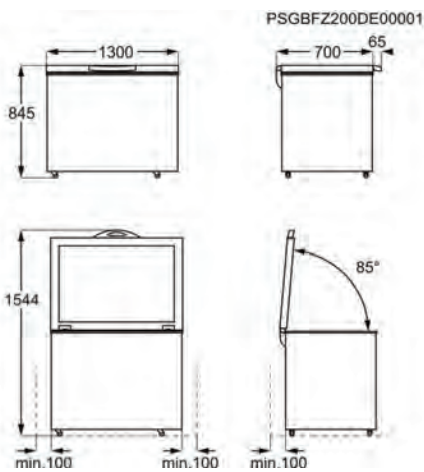

Congeladores Horizontales

Arcón congelador ZCAN38FW1

PVPR (€) 720

- > Un congelador que cabe en cualquier sitio – Congelador compacto perfecto hogares donde es prioritario ahorrar espacio
- > OptiSpace, para más almacenamiento – Optimización del espacio para ahorrar en la congelación de alimentos
- > Afina los ajustes con el control electrónico – Personaliza los ajustes y las funciones del congelador con el control electrónico.
- > Las luces LED brillantes te permiten ver todo el interior. – Bombillas interiores LED de luz brillante y bajo consumo.

- > Display LCD retroiluminado en puerta
- > Control: Electrónico
- > Descongelación manual
- > Funcion Frostamic: congelación rápida
- > Luz interior
- > Compartimentos: 3, blanco metálico
- > Patas / Ruedas: 4 ruedas
- > Evaporador del congelador oculto
- > Medidas (mm): 845 x 1300 x 700

PNC	922 718 157	EAN	7332543721986
Panel de control	Frontal derecho	Capacidad útil congelador (L)	371
Clasificación climática	SN-N-ST-T	Clase	A+
Consumo energético anual (kW)	309	Capacidad de congelación (kg/24h)	25

Arcón congelador ZCAN31FW1

PVPR (€) 680

- > Más espacio para artículos más grandes – Espacio para todos tus ingredientes en el congelador OptiSpace.
- > OptiSpace, para más almacenamiento – Optimización del espacio para ahorrar en la congelación de alimentos
- > Afina los ajustes con el control electrónico – Personaliza los ajustes y las funciones del congelador con el control electrónico.
- > Las luces LED brillantes te permiten ver todo el interior. – Bombillas interiores LED de luz brillante y bajo consumo.