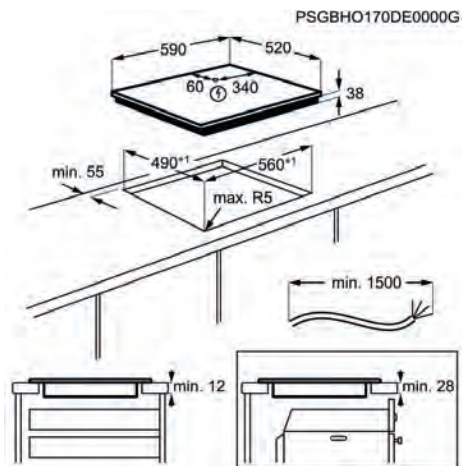

Placas Vitrocerámicas

Placa de cocción ZHRK639K

PVPR (€) 355 | Nuevo | Hero

- > Es muy sencillo mantener la placa limpia con una superficie de cristal – Superficie completamente plana que se limpia una vez se ha enfriado, sin necesidad de utensilios especiales
- > Cocinar grandes cantidades – La TripleZone te ofrece más espacio para poder cocinar con sartenes u ollas más grandes
- > Placa con controles táctiles para un uso más fácil – Los ajustes táctiles son detectados directamente por la superficie de cristal
- > Disfruta de una mayor tranquilidad con los indicadores de calor residual – Te permite ver si la placa sigue caliente una vez finalizado el cocinado.

- > Bloqueo de seguridad para niños
- > Zona trasera izq. (W / mm): 1200 W / 145 mm
- > Zona frontal izq. (W / mm): 1800 W / 180 mm
- > Zona frontal der. (W / mm): 1050 / 1950 / 2700 W / 145 / 210 / 270 mm

PNC	949 492 444	EAN	7332543718917
Tipo	vitrocerámica	Tamaño (cm)	60
Mandos de control	Táctil independiente	Estética	Sin marco
Dimensiones	590x520	Ancho hueco (mm)	560