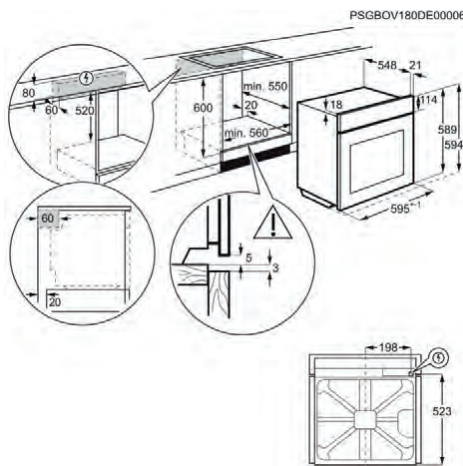

Hornos Aquaclean

Horno ZOHXX3X1

PVPR (€) 435 | Nuevo

- > Calentamiento rápido, cocción uniforme – Un calentamiento más rápido gracias a su ventilador
- > Resultados brillantes con Aqua Clean – Añade agua en la base del horno para generar vapor y facilitar su limpieza
- > El tiempo controlado con la pantalla LED – Ajusta el tiempo y monitoriza tus platos gracias al temporizador LED
- > Cocina platos para toda la familia – Disfruta de más espacio con la bandeja XL, un 25% más grande

- > Puerta con 2 cristales
- > Medidas (mm): 594 x 594 x 568
- > Luces: 1, Posterior
- > Medidas hueco (mm): 600 x 560 x 550 lateral halógena

PNC	949 496 306	EAN	7332543757787
Familia	Multifunción	Clase	Clase A
Temperaturas	50°C - 275°C	Panel	Display LED
Mandos	Fijos	Capacidad útil (L)	72