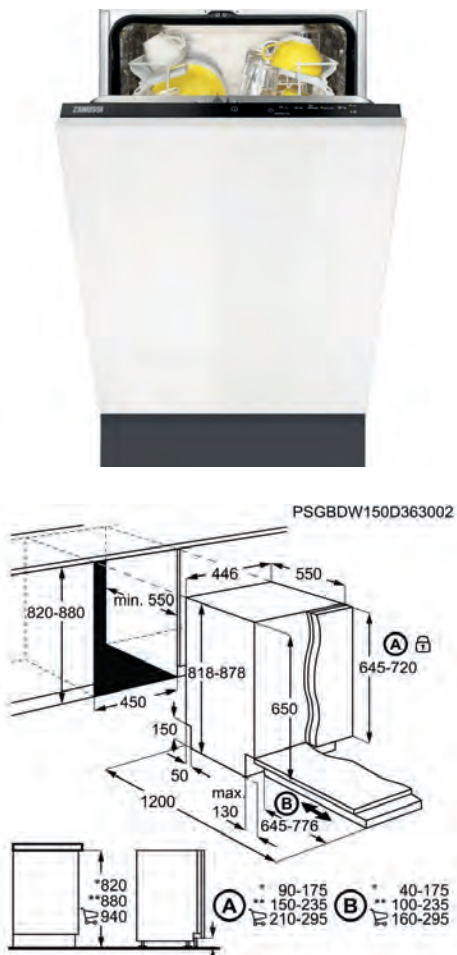

- > Brazo aspersor: Estándar
- > Tipo de motor: Inverter
- > Medidas hueco (mm): 820 / 900 x 450 x 550
- > Medidas (mm): 818 x 446 x 550
- > Instalación PerfectFit, sin necesidad de cortar el zócalo

PNC	911 079 029	EAN	7332543529810
Tipo instalación	Integrable	Cubiertos	9
Clase	Clase A+	Nivel de ruido (dB(A))	53
Nº de programas	5	Nº de temperaturas	3