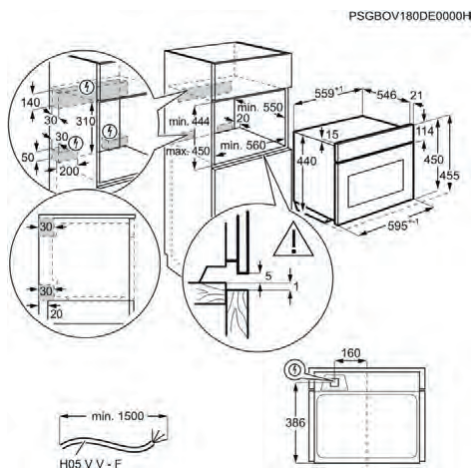

- > Puerta con 3 cristales
- > Luces: 1, Cenital halógena
- > Medidas (mm): 455 x 595 x 567
- > Medidas hueco (mm): 450 x 560 x 550

PNC	944 066 759	EAN	7332543720071
Familia	Multifunción	Clase	.
Temperaturas	30°C - 230°C	Panel	Display LED
Mandos	Fijos	Capacidad útil (L)	42