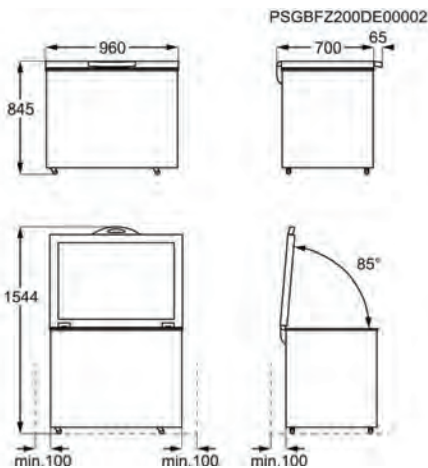

Congeladores Horizontales

Arcón congelador ZCAN26FW1

PVPR (€) 645

- > Más espacio para artículos más grandes – Espacio para todos tus ingredientes en el congelador OptiSpace.
- > OptiSpace, para más almacenamiento – Optimización del espacio para ahorrar en la congelación de alimentos
- > Afina los ajustes con el control electrónico – Personaliza los ajustes y las funciones del congelador con el control electrónico.
- > Las luces LED brillantes te permiten ver todo el interior. – Bombillas interiores LED de luz brillante y bajo consumo.

> Display LCD retroiluminado en puerta	> Funcion Frostamic: congelación rápida	> Patas / Ruedas: 4 ruedas	
> Control: Electrónico	> Luz interior	> Evaporador del congelador oculto	
> Descongelación manual	> Compartimentos: 2, blanco metálico	> Medidas (mm): 845 x 960 x 700	
PNC	922 718 153	EAN	7332543721795
Panel de control	Frontal derecho	Capacidad útil congelador (L)	254
Clasificación climática	SN-N-ST-T	Clase	A+
Consumo energético anual (kW)	249	Capacidad de congelación (kg/24h)	21