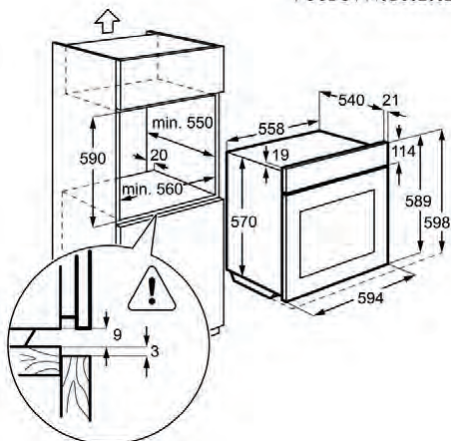

PSGBOV140D002002