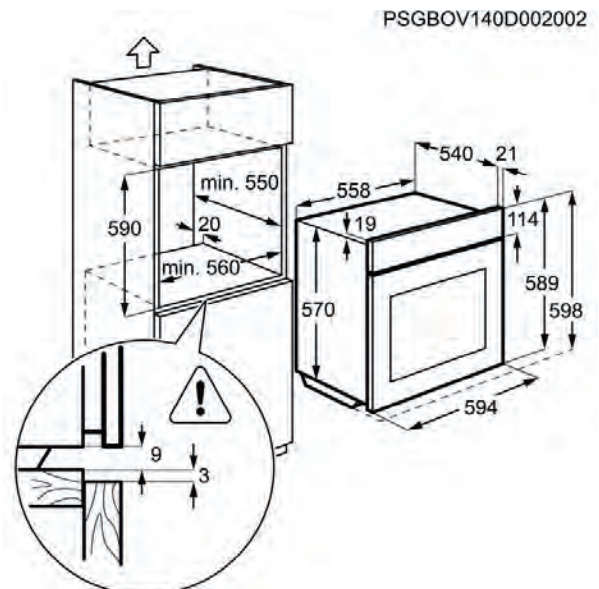

- > Puerta con 2 cristales
- > Luces: 1, Posterior
- > Medidas (mm): 590 x 594 x 560
- > Medidas hueco (mm): 593 x 560 x 550

PNC	944 068 088	EAN	7332543761609
Familia	Multifunción	Clase	Clase A
Temperaturas	50°C - 250°C	Panel	Display LED
Mandos	Escamoteables	Capacidad útil (L)	57
Potencia máxima (W)	2500	Máx. Potencia grill (W)	2450
Color	Inox antihuellas	Funciones de cocción	Calor inferior, Horneado convencional, Descongelar, Grill rápido, Gratinar, Luz interior, Turbo + Horneado sin extraer la humedad, Turbo, Grill Turbo