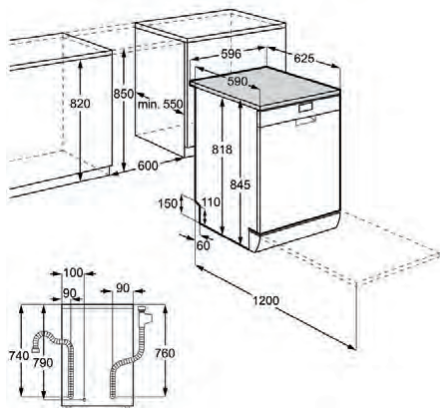

PSGBDW170DE00005