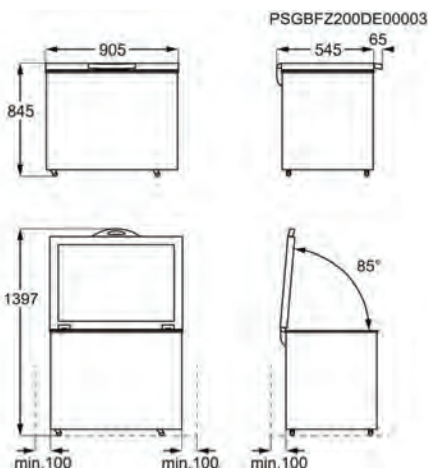

Arcón congelador ZCAN20FW1

PVPR (€) 600

- > Más espacio para artículos más grandes – Espacio para todos tus ingredientes en el congelador OptiSpace.
- > OptiSpace, para más almacenamiento – Optimización del espacio para ahorrar en la congelación de alimentos
- > Afina los ajustes con el control electrónico – Personaliza los ajustes y las funciones del congelador con el control electrónico.
- > Las luces LED brillantes te permiten ver todo el interior. – Bombillas interiores LED de luz brillante y bajo consumo.

> Display LCD retroiluminado en puerta	> Funcion Frostamic: congelación rápida	> Patas / Ruedas: 2 pies y 2 ruedas	
> Control: Electrónico	> Luz interior	> Evaporador del congelador oculto	
> Descongelación manual	> Compartimentos: 1, metálico blanco	> Medidas (mm): 845 x 905 x 545	
PNC	922 718 151	EAN	7332543721788
Panel de control	Frontal derecho	Capacidad útil congelador (L)	198
Clasificación climática	SN-N-ST-T	Clase	A+
Consumo energético anual (kW)	221	Capacidad de congelación (kg/24h)	15.5