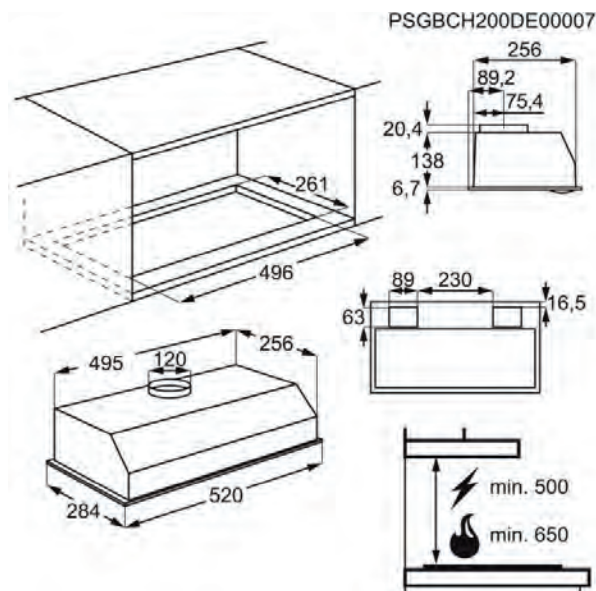

Campanas Integradas ZHG51251G

PVPR (€) 215

- **La campana compacta que ahorra espacio** – Esta pequeña campana se instala directamente en el armario de cocina.
- **Ajusta la velocidad de forma rápida y fácil** – Pulsadores mecánicos para un ajuste fácil y rápido
- **Te garantiza que el aire de tu cocina ¡siempre estará fresco y limpio!** – Tres niveles de potencia de extracción. ¡Puede con todo!
- **¿Por qué pasar más tiempo del necesario limpiando los electrodomésticos de tu cocina?** – Filtro de fácil limpieza: mínimo mantenimiento

- Tipo de campana: Integrada de 52 cm
- Niveles de Potencia: 3
- Capacidad de extracción (Máx / Mín): 270 m³ / h / 150 m³ / h
- Control deslizante con 3 velocidades
- Extracción de aire, o recirculación si se instala con filtro de carbono
- Tipo y N° de lámparas de iluminación: 2 LED
- Tipo y número de filtros: 1 de Malla de aluminio

PNC	942 022 109	EAN	7332543669172
Clase	D	Color	Inox antihuellas
Chimenea	No disponible	Válvula antirretorno	Sí
Nivel de ruido máximo	60 dB(A)	Tipo de filtro de carbón	ECFB03
Consumo energético anual (kWh/año)	70.8	Extracción máxima en modo Recirculación (m³/h)	195
Extracción mínima en modo Recirculación (m³/h)	125	Índice de eficiencia fluodinámica	8.4