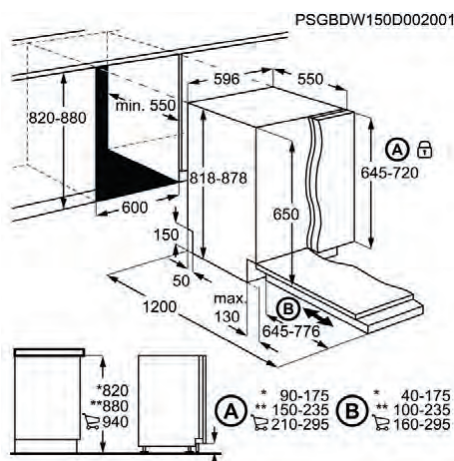

Lavavajillas integrable ZDLN2521

PVPR (€) 675 | Nuevo | HERO

- > Abre la puerta para un secado natural con AirDry – Un secado hasta tres veces mejor gracias a la apertura automática de la puerta.
- > La cesta QuickLift que se adapta a tu altura – Carga y descarga más fácil tus platos con la cesta que se adapta a tu altura
- > Ciclo rápido, para adaptarse a tu horario – El programa rápido de 30 minutos es perfecto cuando tienes prisa.
- > Tranquilidad total con el programa de mantenimiento MachineCare – Eliminando mejor la grasa y la cal, tendrás los platos más limpios y un mejor rendimiento

- > Brazo aspersor: Estándar
- > Tipo de motor: Inverter
- > Medidas hueco (mm): 820 / 880 x 600 x 550
- > Instalación PerfectFit, sin necesidad de cortar el zócalo
- > Medidas (mm): 818 x 596 x 550

PNC	911 535 241	EAN	7332543712779
Tipo instalación	Integrable	Cubiertos	13
Clase	Clase A++	Nivel de ruido (dB(A))	47
Nº de programas	6	Nº de temperaturas	3