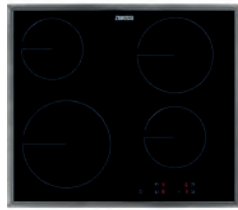

Tabla Comparativa Vitrocerámicas

Zanussi Placa de cocción
ZHRN641X

PNC	949 492 416	949 492 424
EAN	7332543716425	7332543717347
Tipo	vitrocerámica	vitrocerámica
Tamaño (cm)	60	60
Mandos de control	Táctil independiente	Táctil independiente
Estética	Sin marco	Marco INOX
Dimensiones	590x520	576x506
Ancho hueco (mm)	560	560
Fondo hueco (mm)	490	490
Conexión Hob2Hood	No	No
Cocción Asistida	No	No
Voltaje (V):	220-240V / 400V2N	220-240V / 400V2N
Potencia total (W)	6500	6500
Zona cocción frontal dcho.	1200 W / 145 mm	1200 W / 145 mm
Zona cocción frontal izdo.	2300 W / 210 mm	2300 W / 210 mm
Zona cocción posterior dcho.	1800 W / 180 mm	1800 W / 180 mm
Zona cocción posterior izdo.	1200 W / 145 mm	1200 W / 145 mm
Funciones de control	Indicador de calor residual	Indicador de calor residual
Avisador acústico	No	No
Bloqueo de seguridad	No	No
PowerSlide	No	No
Función Puente	No	No
Función Pausa	No	No
Cronómetro	No	No
Temporizador	No	No
Función PowerBoost	No	No
Indicador de calor residual	Sí	Sí
Encendido electrónico	No	No
Termopar	No	No
Color	Negro	Negro
Frecuencia (Hz)	50-60	50-60
Longitud del cable (m)	1.5	1.5
Tipo de enchufe	Sin enchufe	Sin enchufe
Consumo de energía Modo Apagado (W)	0.49	0.49