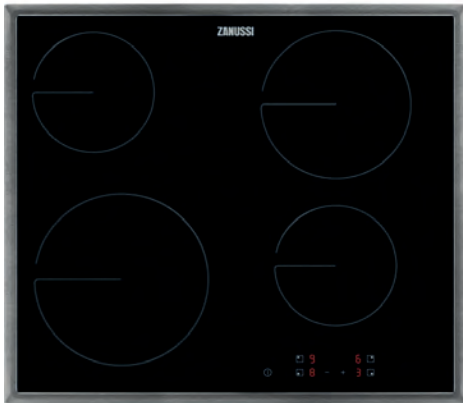

Placa de cocción ZHRN641X

PVPR (€) 340 | Nuevo

- > Es muy sencillo mantener la placa limpia con una superficie de cristal – Superficie completamente plana que se limpia una vez se ha enfriado, sin necesidad de utensilios especiales
- > Disfruta de una mayor tranquilidad con los indicadores de calor residual – Te permite ver si la placa sigue caliente una vez finalizado el cocinado.

- > Zona trasera izq. (W / mm): 1200 W / 145 mm
- > Zona trasera der. (W / mm): 1800 W / 180 mm
- > Zona frontal izq. (W / mm): 2300 W / 210 mm
- > Zona frontal der. (W / mm): 1200 W / 145 mm

PNC	949 492 424	EAN	7332543717347
Tipo	vitrocerámica	Tamaño (cm)	60
Mandos de control	Táctil independiente	Estética	Marco INOX
Dimensiones	576x506	Ancho hueco (mm)	560