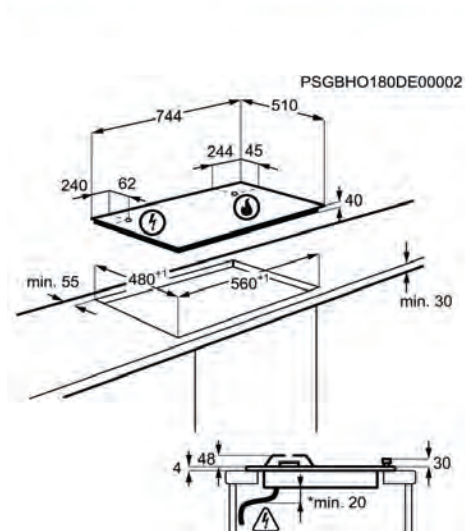

Placas de Gas

Placa de cocción ZGH76524XS

PVPR (€) 405

- > Soportes firmes y de alta estabilidad para tu menaje de cocina – Cocina con seguridad y tranquilidad en todo momento con las placas de gas EasyCook
- > Regulación perfecta de la llama, para una temperatura perfecta – Ajusta el calor según tus necesidades de coccion
- > Rejillas de hierro fundido, aspecto y funcionalidad profesionales – El acabado perfecto que además facilita el uso de la placa
- > Encendido automático integrado, facilidad de uso a la hora de cocinar – La solución más práctica para ponerte a cocinar de inmediato y sin distracciones

- > Autoencendido electrónico
- > Parrillas: 3, Hierro fundido
- > Termopar de seguridad
- > Potencia máxima gas (V): 12000
- > Zona trasera izq. (W / mm): 2000 W / 70 mm
- > Zona trasera centro (W / mm): 4000 W / 128 mm
- > Zona trasera der. (W / mm): 3000 W / 100 mm
- > Zona frontal izq. (W / mm): 2000 W / 70 mm
- > Zona frontal der. (W / mm): 1000 W / 54 mm

PNC	949 630 813	EAN	7332543599905
Tipo	de gas	Tamaño (cm)	75
Mandos de control	Mandos giratorios	Estética	Estándar
Dimensiones	744x510	Ancho hueco (mm)	560