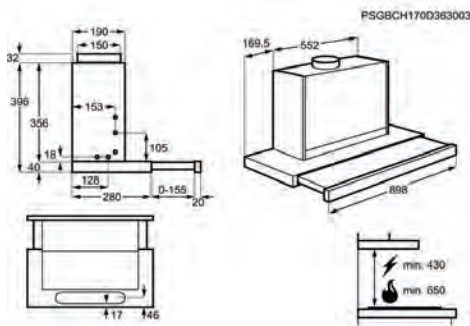

Campanas Extraíbles