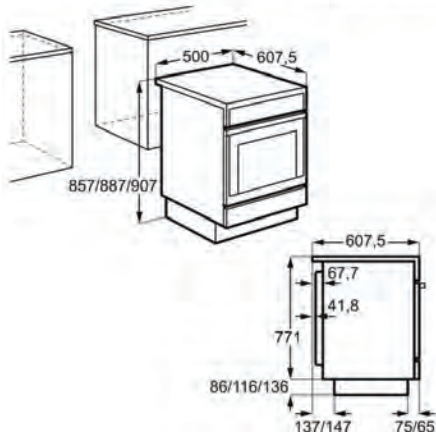

Cocina ZCG510G1XA

PVPR (€) 450

- > Gran capacidad de cocción incluso con poco espacio disponible – Gracias a una disminución de la anchura cabe en cualquier parte de la cocina
- > Para cocinar sin complicaciones – Disfruta de un control instantáneo de la temperatura gracias a los quemadores «PureFlame»
- > Un horno y una pizzería, ¡todo en uno! – Función Pizza, ideal para preparar una pizza perfectamente horneada y crujiente
- > Cocinar con gas - resultados excelentes – Horno de gas con distribución del calor instantáneo y excelentes resultados día tras día

- > Cocina con horno a gas y vitrocerámica
- > Puerta horno de fácil limpieza
- > Zonas de cocción de gas con termopar de seguridad
- > Seguridad horno: Termopar de seguridad
- > Medidas (mm): 855x500x600
- > Funciones del horno: Inferior, grill

PNC	943 003 362	EAN	7332543396948
Clasificación energética del horno principal	N / A	Capacidad útil (L)	53
Potencia total (W)	25.6	Temperaturas	150°C -325°C
Bandejas	2 bandejas pasteleras de esmalte negro	Parrillas	1 parrilla metálica cromada