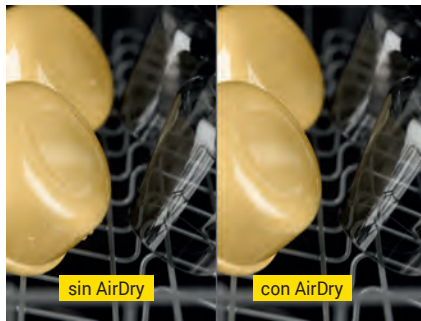

Brazo aspersor doble en lavavajillas 45 cm

Los brazos dobles llegan a cualquier esquina, consiguiendo un lavado completo en el cesto superior.

Conectar con un solo toque

TimeSet elimina el trabajo de seleccionar un ciclo de lavado. Con un toque estará listo. Elige el tiempo de duración del ciclo y añade, si necesario, alguna opción extra. ¡Eso es todo! Deja que la máquina se encargue del resto.

LAVAVAJILLAS CONVENCIONAL

ZANUSSI ORBICLEAN

HASTA 3X MEJOR COBERTURA DE SPRAY

* Comparado con nuestro brazo de spray convencional.

Secado AirDry

La Tecnología AirDry no solo mejora el proceso de secado, sino que lo hace más eficiente, ya que utiliza las corrientes naturales del aire. En la última fase del ciclo de lavado, el aire del interior se enfría. Una vez alcanzada una temperatura interior adecuada, la puerta se abre 10 cm. De esta forma se produce un flujo de aire por las diferencias de temperatura entre el aire del exterior y del interior. Todos los modelos de la gama de lavavajillas Zanussi incorporan esta revolucionaria tecnología, que permitirá que tu vajilla este siempre impecable para cada ocasión que la necesites.