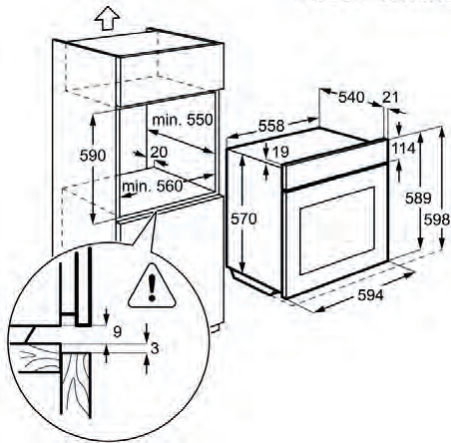

PSGBOV140D002002

Horno ZOHNC2X1

PVPR (€) 345 | Nuevo

- > Cocción uniforme, fácil – Calentamiento rápido y cocción uniforme con el horno convencional
- > Horno convencional para una cocción uniforme – El sistema de ventilación hace circular el aire de forma que garantiza una cocción uniforme
- > El tiempo controlado con la pantalla LED – Ajusta el tiempo y monitoriza tus platos gracias al temporizador LED
- > Función grill integrada – La función grill es perfecta para resultados excepcionales

- > Carril telescópico en 1 nivel
- > Luces: 1, Posterior
- > Medidas hueco (mm): 593 x 560 x 550
- > Puerta con 2 cristales
- 594 x 560

PNC	944 068 133	EAN	7332543761715
Familia	Multifunción	Clase	Clase A
Temperaturas	50°C - 250°C	Panel	Display LED
Mandos	Fijos	Capacidad útil (L)	57