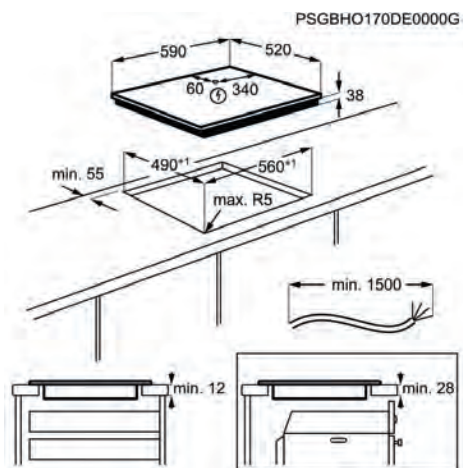

Placas Vitrocerámicas

Placa de cocción ZHRN641K

PVPR (€) 340 | Nuevo

- > Es muy sencillo mantener la placa limpia con una superficie de cristal – Superficie completamente plana que se limpia una vez se ha enfriado, sin necesidad de utensilios especiales
- > Disfruta de una mayor tranquilidad con los indicadores de calor residual – Te permite ver si la placa sigue caliente una vez finalizado el cocinado.

- > Zona trasera izq. (W / mm): 1200 W / 145 mm
- > Zona trasera der. (W / mm): 1800 W / 180 mm
- > Zona frontal izq. (W / mm): 2300 W / 210 mm
- > Zona frontal der. (W / mm): 1200 W / 145 mm

PNC	949 492 416	EAN	7332543716425
Tipo	vitrocerámica	Tamaño (cm)	60
Mandos de control	Táctil independiente	Estética	Sin marco
Dimensiones	590x520	Ancho hueco (mm)	560