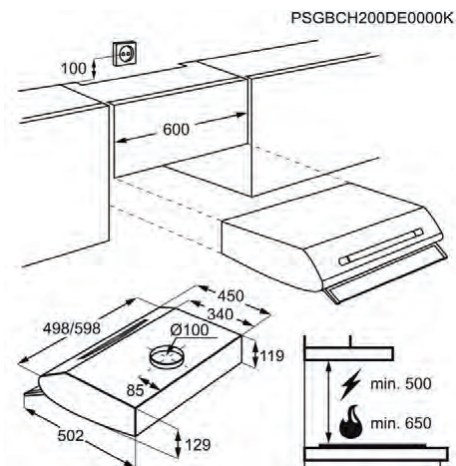

Campanas Tradicionales