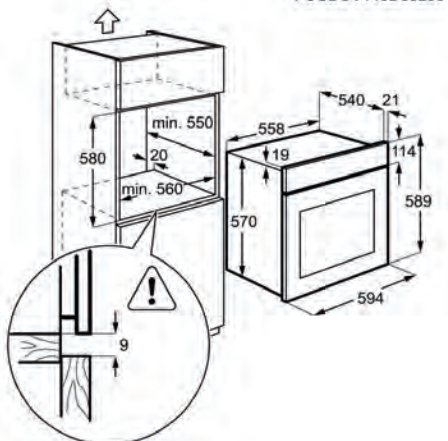

PSGBOV140D002004