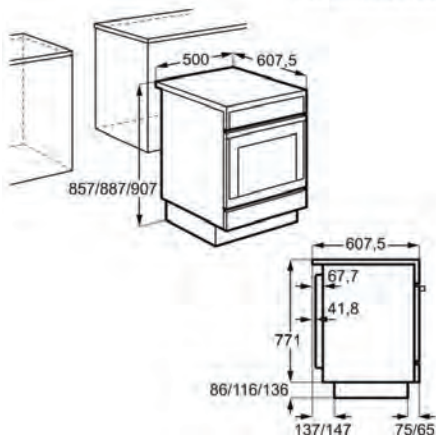

> Cocina con horno eléctrico y placa	> Puerta horno de fácil limpieza	> Funciones del horno: Inferior, Grill + Inferior, Grill + Calor superior, luz, superior + inferior, Calor Superior + Inferior, Calor superior + inferior + grill
> Indicador de calor residual para las zonas de cocción	> Medidas (mm):858x500x600	
PNC	943 005 111	EAN 7332543651078
Clasificación energética del horno principal	A	Capacidad útil (L) 56
Potencia total (W)	8475	Temperaturas 50°C - 250°C
Bandejas	1 bandeja de esmalte negro	Parrillas 1 parrilla metálica cromada