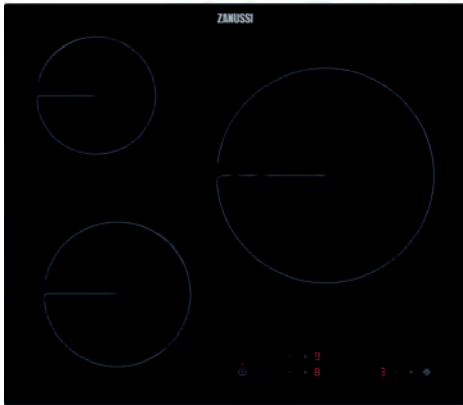

Placa de cocción ZHRX639K

PVPR (€) 305 | Nuevo

- > Es muy sencillo mantener la placa limpia con una superficie de cristal – Superficie completamente plana que se limpia una vez se ha enfriado, sin necesidad de utensilios especiales
- > Cocinar grandes cantidades – La TripleZone te ofrece más espacio para poder cocinar con sartenes u ollas más grandes
- > Placa con controles táctiles para un uso más fácil – Los ajustes táctiles son detectados directamente por la superficie de cristal
- > Disfruta de una mayor tranquilidad con los indicadores de calor residual – Te permite ver si la placa sigue caliente una vez finalizado el cocinado.

- > Bloqueo de seguridad para niños
- > Zona trasera izq. (W / mm): 1200 W / 145 mm
- > Zona frontal izq. (W / mm): 1800 W / 180 mm
- > Zona frontal der. (W / mm): 1050 / 1950 / 2700 W / 145 / 210 / 270 mm

PNC	949 492 430	EAN	7332543717385
Tipo	vitrocerámica	Tamaño (cm)	60
Mandos de control	Táctil independiente	Estética	Sin marco
Dimensiones	590x520	Ancho hueco (mm)	560