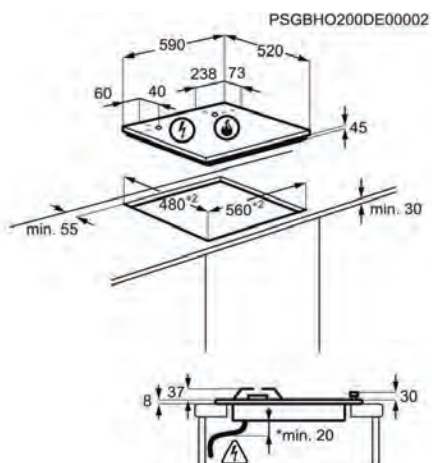

Placa de cocción ZGO68330BA

PVPR (€) 340

- > Cocina rápido y con eficiencia energética – Hemos creado el SpeedBurner para ofrecer resultados eficientes y precisos
- > SpeedBurner, para cocinar más rápido – Ahorra hasta un 20 % de energía y cocina más rápido.
- > Sube la temperatura, con el potente Wok – Cocina a fuego extra alto tus recetas asiáticas con el quemador potente
- > Quemador SideWok, maximiza el espacio de coccion – Un quemador extra ubicado en un lateral para utilizar con recipientes más grandes

- > Autoencendido electrónico
- > Parrillas: 3, Hierro fundido
- > Termopar de seguridad
- > Potencia máxima gas (V):
- > Zona trasera izq. (W / mm): 1000 W / 54 mm
- > Zona frontal izq. (W / mm): 1900 W / 1000 mm

PNC	949 640 733	EAN	7332543666034
Tipo	de gas	Tamaño (cm)	60
Mandos de control	Mandos giratorios	Estética	Estándar
Dimensiones	590x520	Ancho hueco (mm)	560