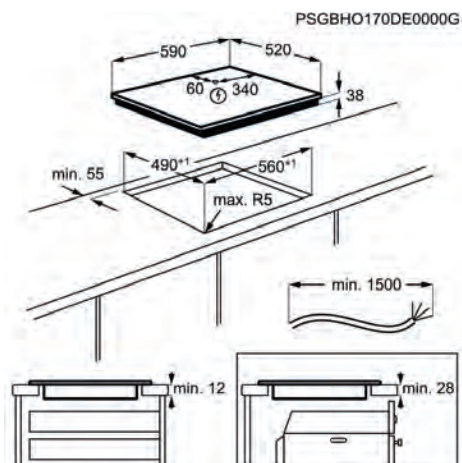

Placa de cocción ZHRN642K

PVPR (€) 375 | Nuevo

- > Es muy sencillo mantener la placa limpia con una superficie de cristal – Superficie completamente plana que se limpia una vez se ha enfriado, sin necesidad de utensilios especiales
- > Placa con controles táctiles para un uso más fácil – Los ajustes táctiles son detectados directamente por la superficie de cristal
- > Disfruta de una mayor tranquilidad con los indicadores de calor residual – Te permite ver si la placa sigue caliente una vez finalizado el cocinado.

- > Bloqueo de seguridad para niños
- > Zona trasera izq. (W / mm): 1200 W / 145 mm
- > Zona trasera der. (W / mm): 1800 W / 180 mm
- > Zona frontal izq. (W / mm): 750-2200W / 120-210mm
- > Zona frontal der. (W / mm): 1200 W / 145 mm

PNC	949 492 407	EAN	7332543715879
Tipo	vitrocerámica	Tamaño (cm)	60
Mandos de control	Táctil independiente	Estética	Sin marco
Dimensiones	590x520	Ancho hueco (mm)	560