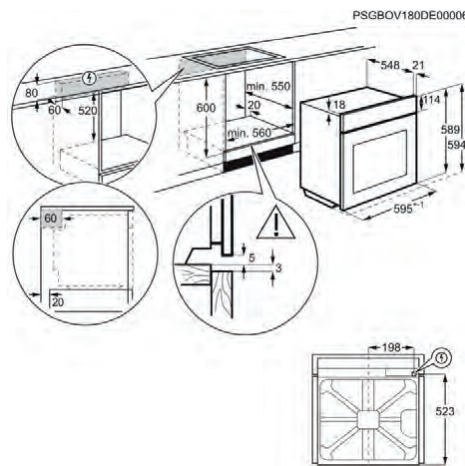

Hornos Aquaclean

Horno ZOHNF1K1

PVPR (€) 375 | Nuevo

- > Cocción uniforme, fácil – Calentamiento rápido y cocción uniforme con el horno convencional
- > Horno convencional para una cocción uniforme – El sistema de ventilación hace circular el aire de forma que garantiza una cocción uniforme
- > Resultados brillantes con Aqua Clean – Añade agua en la base del horno para generar vapor y facilitar su limpieza
- > Función grill integrada – La función grill es perfecta para resultados excepcionales

- > Puerta con 2 cristales
- > Medidas (mm): 594 x 594 x 568
- > Luces: 1, Posterior
- > Medidas hueco (mm): 600 x 560 x 550 lateral halógena

PNC	949 496 304	EAN	7332543757763
Familia	Multifunción	Clase	Clase A+
Temperaturas	50°C - 275°C	Panel	Programador fin de cocción
Mandos	Fijos	Capacidad útil (L)	72