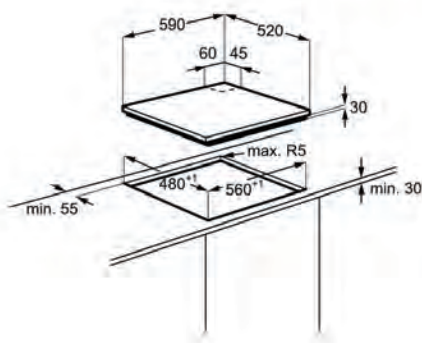

Placa de cocción ZGO65414BA

PVPR (€) 320

- > Cocina tradicional fácil – La cocina de gas tradicional es sensible y fácil de usar
- > Regulación perfecta de la llama, para una temperatura perfecta – Ajusta el calor según tus necesidades de coccion
- > Encendido automático integrado, facilidad de uso a la hora de cocinar – La solución más práctica para ponerte a cocinar de inmediato y sin distracciones
- > Seguridad de gas incorporada – El seguro de gas apaga automáticamente el gas si la llama se apaga.

- > Autoencendido electrónico
- > Parrillas: 4, Esmaltadas
- > Termopar de seguridad
- > Potencia máxima gas (V): 7700
- > Zona trasera izq. (W / mm): 2900 W / 100 mm
- > Zona trasera der. (W / mm): 1900 W / 70 mm
- > Zona frontal izq. (W / mm): 1000 W / 54 mm
- > Zona frontal der. (W / mm): 1900 W / 70 mm

PNC	949 620 888	EAN	7332543185986
Tipo	de gas	Tamaño (cm)	60
Mandos de control	Mandos giratorios	Estética	Estándar
Dimensiones	590x520	Ancho hueco (mm)	560