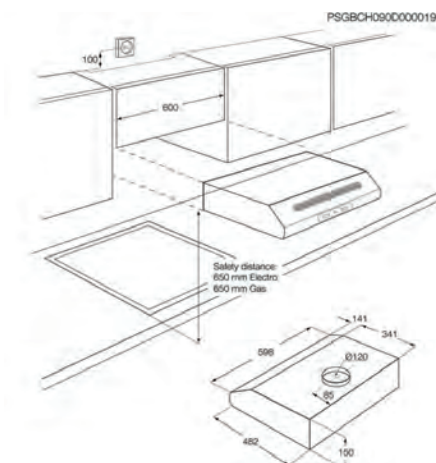

PNC	942 490 596	EAN	7332543603145
Clase	D	Color	Inox antihuellas
Chimenea	No disponible	Válvula antirretorno	No
Nivel de ruido máximo	67 dB(A)	Tipo de filtro de carbón	MCFE50

Tabla Comparativa Campanas