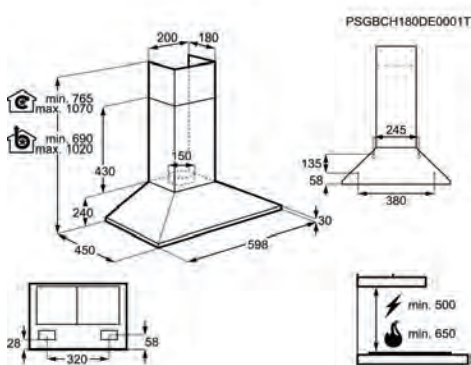

Campana extractora ZHC62462XA

PVPR (€) 230

- › Mantén tu cocina limpia y fresca – Una campana extractora que te ayuda a eliminar fácilmente los olores en la cocina
- › Para los que no les gusta complicarse – Sistema de control por botones para el ajuste de la velocidad
- › ¿Por qué pasar más tiempo del necesario limpiando los electrodomésticos de tu cocina? – Filtro de fácil limpieza: mínimo mantenimiento

- › Tipo de campana: Decorativa de 60 cm
- › Niveles de Potencia: 3
- › Capacidad de extracción (Máx / Mín): 420 m³ / h / 235 m³ / h
- › Pulsadores de 3 velocidades
- › Extracción de aire, o recirculación si se instala con filtro de carbono
- › Tipo y N° de lámparas de iluminación: 2 LED
- › Tipo y número de filtros: 2 de Cartuchos lavables de aluminio

PNC	942 022 014	EAN	7332543610747
Clase	D	Color	Inox antihuellas
Chimenea	Incluida	Válvula antirretorno	Sí
Nivel de ruido máximo	66 dB(A)	Tipo de filtro de carbón	ECFB02