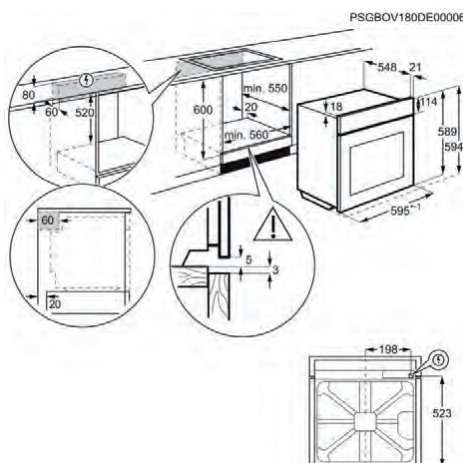

Horno ZOHKF1X1

PVPR (€) 405 | Nuevo

- > Cocción uniforme, fácil – Calentamiento rápido y cocción uniforme con el horno convencional
- > Resultados brillantes con Aqua Clean – Añade agua en la base del horno para generar vapor y facilitar su limpieza
- > Función grill integrada – La función grill es perfecta para resultados excepcionales
- > Cocina platos para toda la familia – Disfruta de más espacio con la bandeja XL, un 25% más grande

- > Puerta con 2 cristales
- > Medidas (mm): 594 x 594 x 568
- > Luces: 1, Posterior
- > Medidas hueco (mm): 600 x 560 x 550 lateral halógena

PNC	949 496 249	EAN	7332543758302
Familia	Multifunción	Clase	Clase A+
Temperaturas	50°C - 275°C	Panel	Programador fin de cocción
Mandos	Fijos	Capacidad útil (L)	72