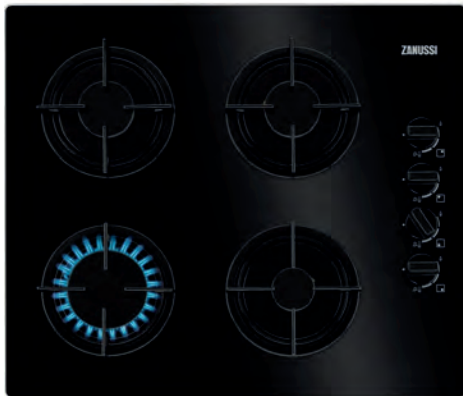

PSGBHO180DE0000G