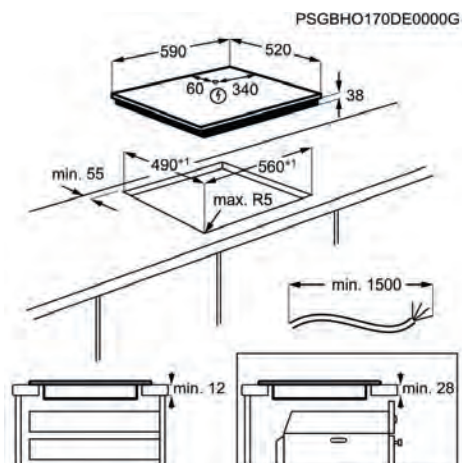

Placa de cocción ZHRX639K

PVPR (€) 305 | Nuevo

- > Es muy sencillo mantener la placa limpia con una superficie de cristal – Superficie completamente plana que se limpia una vez se ha enfriado, sin necesidad de utensilios especiales
- > Cocinar grandes cantidades – La TripleZone te ofrece más espacio para poder cocinar con sartenes u ollas más grandes
- > Placa con controles táctiles para un uso más fácil – Los ajustes táctiles son detectados directamente por la superficie de cristal
- > Disfruta de una mayor tranquilidad con los indicadores de calor residual – Te permite ver si la placa sigue caliente una vez finalizado el cocinado.

- > Bloqueo de seguridad para niños
- > Zona trasera izq. (W / mm): 1200 W / 145 mm
- > Zona frontal izq. (W / mm): 1800 W / 180 mm
- > Zona frontal der. (W / mm): 1050 / 1950 / 2700 W / 145 / 210 / 270 mm

PNC	949 492 430	EAN	7332543717385
Tipo	vitrocerámica	Tamaño (cm)	60
Mandos de control	Táctil independiente	Estética	Sin marco
Dimensiones	590x520	Ancho hueco (mm)	560