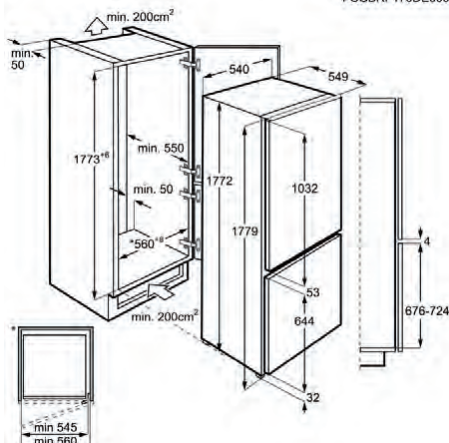

Combi integrable ZBB28465SA

PVPR (€) 875 | Disponible hasta Enero 2021

- › Mantenimiento fácil del congelador – La tecnología LowFrost facilita el mantenimiento de tu congelador
- › Deslumbrante iluminación LED: para ver bien todos los alimentos – Iluminación brillante y uniforme con luces LED para ahorrar energía
- › Un lugar para todo y ¡todo en su lugar! – Cajones de anchura al 50% para una fácil organización de los productos frescos
- › El frigorífico Combi que se adapta a tus necesidades. – Bandejas y estantes de puerta extraíbles que se vuelven a colocar fácilmente.

- › Técnica de arrastre
- › Frigorífico DynamicAir
- › Congelador LowFrost
- › Display: LED
- › Control: Táctil electrónico
- › Cajón MaxiBox (Fruta y Verdura)
- › Luz: 1, Interior, LED, Lateral
- › Enfriamiento rápido: No; Congelación rápida: Sí; Función vacaciones: No
- › Medidas (mm): 1772 x 540 x 549

PNC	925 503 025	EAN	7332543280360
Tipo	Frigorífico Combi	Color	Blanco
Clase	A+	Capacidad total neta (L)	268
Nº de termostatos	1	Clasificación climática	SN-N-ST-T

PSGBRF170DE00005