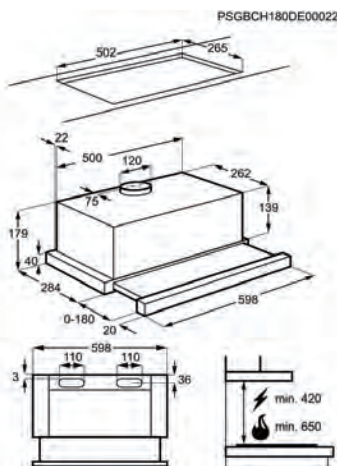

Campana extractora ZHP60350SA

PVPR (€) 205

- › Ahora la ves, ahora ya no – Campana plegable para cocinas de tamaño reducido
- › Te garantiza que el aire de tu cocina ¡siempre estará fresco y limpio! – Tres niveles de potencia de extracción. ¡Puede con todo!
- › Porque en la cocina no siempre hay que hacer las cosas ¡«de una en una»! – Panel de control en el frontal, para un ajuste rápido y sencillo.
- › ¿Por qué pasar más tiempo del necesario limpiando nuestros electrodomésticos? – Filtros de fácil limpieza y mínimo mantenimiento.

› Tipo de campana: Extraíble de 60 cm	› Capacidad de extracción (Máx / Mín): 370 m³ / h / 155 m³ / h	› Tipo y N° de lámparas de iluminación: 2 LED
› Niveles de Potencia: 3, Micro switch	› Extracción de aire, o recirculación si se instala con filtro de carbono	› Tipo y número de filtros: 2 de Malla de aluminio

PNC	942 022 058	EAN	7332543615995
Clase	C	Color	Silver
Chimenea	No disponible	Válvula antirretorno	Sí
Nivel de ruido máximo	68 dB(A)	Tipo de filtro de carbón	ECFB03

Campana extractora ZHP60260SA

PVPR (€) 190

- › Ahora la ves, ahora ya no – Campana plegable para cocinas de tamaño reducido
- › Te garantiza que el aire de tu cocina ¡siempre estará fresco y limpio! – Tres niveles de potencia de extracción. ¡Puede con todo!
- › Porque en la cocina no siempre hay que hacer las cosas ¡«de una en una»! – Panel de control en el frontal, para un ajuste rápido y sencillo.
- › ¿Por qué pasar más tiempo del necesario limpiando nuestros electrodomésticos? – Filtros de fácil limpieza y mínimo mantenimiento.