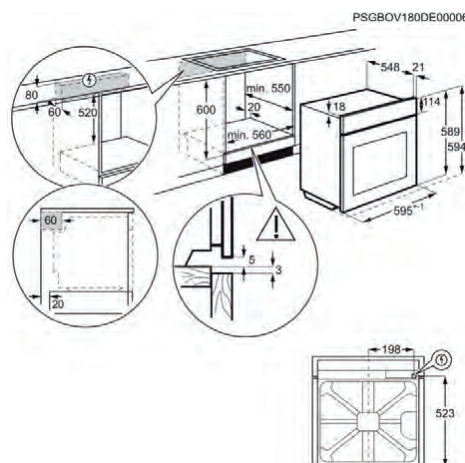

- > Puerta con 2 cristales
- > Medidas (mm): 594 x 594 x 568
- > Luces: 1, Posterior
- > Medidas hueco (mm): 600 x 560 x 550 lateral halógena

PNC	949 496 304	EAN	7332543757763
Familia	Multifunción	Clase	Clase A+
Temperaturas	50°C - 275°C	Panel	Programador fin de cocción
Mandos	Fijos	Capacidad útil (L)	72