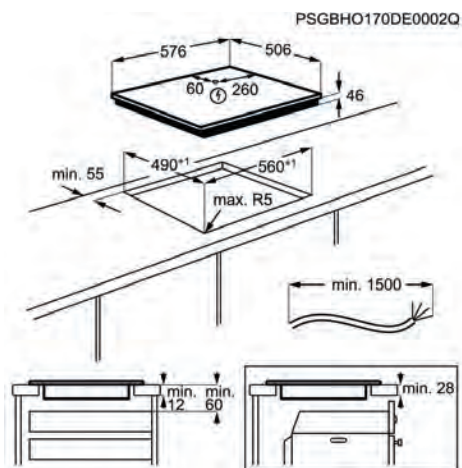

Placas de Inducción

Placa de cocción ZITN633X

PVPR (€) 535 | Nuevo

- > Placa de inducción fabricada para funcionar a la perfección con Hob2Hood® – El extractor de la campana se conecta de forma inalámbrica con la placa y aumenta o disminuye la velocidad en función de la temperatura
- > La placa de inducción es fácil de limpiar, rápida y segura – Solo calienta la base del recipiente, por lo que el área que lo rodea se mantiene fría al tacto siendo más fácil de limpiar
- > Extracción automática Hob2Hood – Ajusta automáticamente las funciones de la campana en base a la temperatura de la placa

- > Temporizador
- > Bloqueo de seguridad para niños
- > Zona trasera izq. (W / mm): 1400 W / 145 mm
- > Zona frontal izq. (W / mm): 2300-3700W / 210mm
- > Zona trasera der. (W / mm): 1800 / 2800 / 3500 / 3700 W / 180 / 280 mm
- > Zona frontal der. (W / mm): 1800 / 2800 / 3500 / 3700 W / 180 / 280 mm

PNC	949 492 429	EAN	7332543717378
Tipo	de inducción	Tamaño (cm)	60
Mandos de control	Táctil independiente	Estética	Marco INOX
Dimensiones	576x506	Ancho hueco (mm)	560