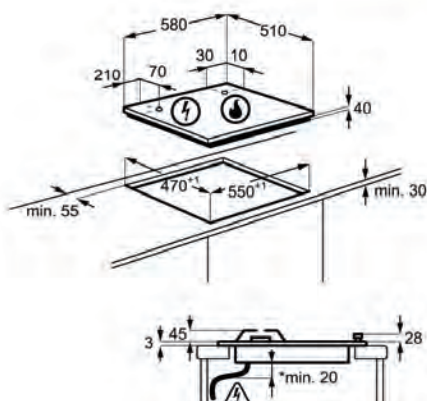

Placa de cocción ZGO62414BA

PVPR (€) 295

- > Cocina tradicional fácil – La cocina de gas tradicional es sensible y fácil de usar
- > Regulación perfecta de la llama, para una temperatura perfecta – Ajusta el calor según tus necesidades de coccion
- > Seguridad de gas incorporada – El seguro de gas apaga automáticamente el gas si la llama se apaga.
- > Encendido automático integrado, facilidad de uso a la hora de cocinar – La solución más práctica para ponerte a cocinar de inmediato y sin distracciones

- > Autoencendido electrónico
- > Parrillas: 4, Esmaltadas en negro
- > Termopar de seguridad
- > Potencia máxima gas (V): 7700
- > Zona trasera izq. (W / mm): 1900 W / 70 mm
- > Zona trasera der. (W / mm): 1900 W / 70 mm
- > Zona frontal izq. (W / mm): 2900 W / 70 mm
- > Zona frontal der. (W / mm): 1000 W / 54 mm

PNC	949 640 742	EAN	7332543663729
Tipo	de gas	Tamaño (cm)	60
Mandos de control	Mandos giratorios	Estética	Estándar
Dimensiones	590x510	Ancho hueco (mm)	550