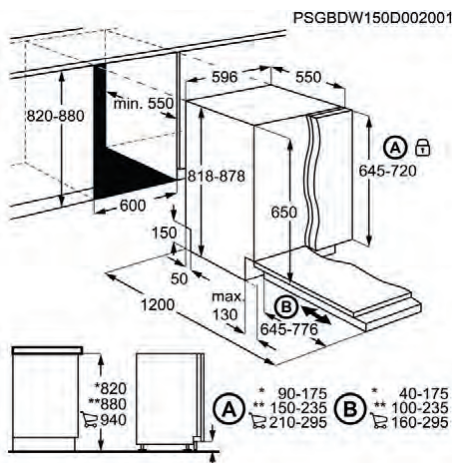

- > Brazo aspersor: Estándar
- > Tipo de motor: Inverter
- > Medidas hueco (mm): 820 / 880 x 600 x 550
- > Instalación PerfectFit, sin necesidad de cortar el zócalo
- > Medidas (mm): 818 x 596 x 550

PNC	911 539 251	EAN	7332543712885
Tipo instalación	Integrable	Cubiertos	13
Clase	Clase A+	Nivel de ruido (dB(A))	49
Nº de programas	5	Nº de temperaturas	3