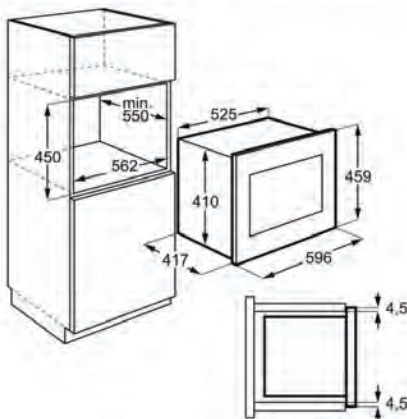

PSGBMC190DE00008

Microondas ZMBN4SX

PVPR (€) 595 | Nuevo

- > Calentamiento uniforme con el plato giratorio XL – Retorna automáticamente a la posición original cuando terminas de calentar algo
- > Resultados perfectos y sin esfuerzo – Descongela y calienta fácil y rápido con el microondas
- > Todo más fácil, apertura electrónica táctil – La puerta se abre suavemente con un solo toque
- > Tus funciones favoritas, siempre a mano – Guarda tus ajustes con la función de Favoritos

- > Modos de cocción: Microondas
- > Display: LED, Símbolos
- > Diámetro del plato: 325 mm
- > Plato con retorno a posición original
- > Luz interior 25W
- > Programas de descongelación por peso
- > Medidas (mm): 459 x 594 x 404

PNC	947 608 804	EAN	7332543713479
Tipo instalación	Integrable sin necesidad de ventilación trasera	Color	Negro + INOX Antihuellas
Capacidad bruta (L)	26	Potencia micro (W)	900
Potencia grill (W)	0	Niveles de potencia	5