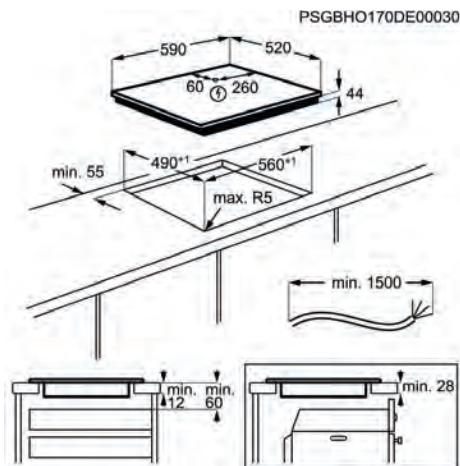

Placas de Inducción

Placa de cocción ZITN634K

PVPR (€) 750 | Nuevo

- > Placa de inducción fabricada para funcionar a la perfección con Hob2Hood® – El extractor de la campana se conecta de forma inalámbrica con la placa y aumenta o disminuye la velocidad en función de la temperatura
- > La placa de inducción es fácil de limpiar, rápida y segura – Solo calienta la base del recipiente, por lo que el área que lo rodea se mantiene fría al tacto siendo más fácil de limpiar
- > Extracción automática Hob2Hood – Ajusta automáticamente las funciones de la campana en base a la temperatura de la placa

- > Temporizador
- > Función Pausa
- > Bloqueo de seguridad para niños
- > Zona trasera izq. (W / mm): 1400-2500W / 145mm
- > Zona frontal izq. (W / mm): 1800-2800W / 180mm
- > Zona frontal der. (W / mm): 1600 / 2300 / 3000 / 2500 / 3600 W / 180 / 240 / 320 mm

PNC	949 595 728	EAN	7332543717316
Tipo	de inducción	Tamaño (cm)	60
Mandos de control	Deslizante independiente	Estética	Sin marco
Dimensiones	590x520	Ancho hueco (mm)	560