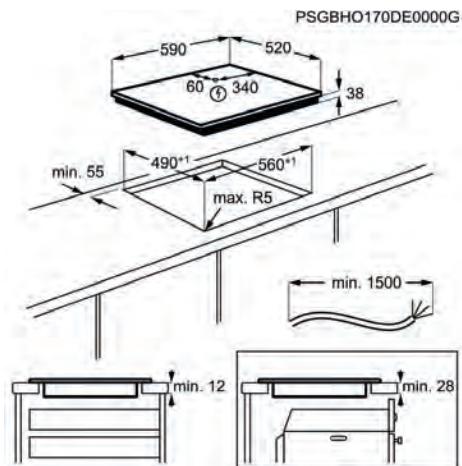

Placas Vitrocerámicas

Placa de cocción ZHRN638K

PVPR (€) 290 | Nuevo

- > Es muy sencillo mantener la placa limpia con una superficie de cristal – Superficie completamente plana que se limpia una vez se ha enfriado, sin necesidad de utensilios especiales
- > Placa con controles táctiles para un uso más fácil – Los ajustes táctiles son detectados directamente por la superficie de cristal
- > Disfruta de una mayor tranquilidad con los indicadores de calor residual – Te permite ver si la placa sigue caliente una vez finalizado el cocinado.

- > Bloqueo de seguridad para niños
- > Desconexión automática
- > Zona trasera izq. (W / mm): 1200 W / 145 mm
- > Zona trasera der. (W / mm): 1700 / 2700 W / 210 / 270 mm
- > Zona frontal izq. (W / mm): 1800 W / 180 mm

PNC	949 492 443	EAN	7332543718900
Tipo	vitrocerámica	Tamaño (cm)	60
Mandos de control	Electrónico, Táctil independiente	Estética	Sin marco
Dimensiones	590x520	Ancho hueco (mm)	560