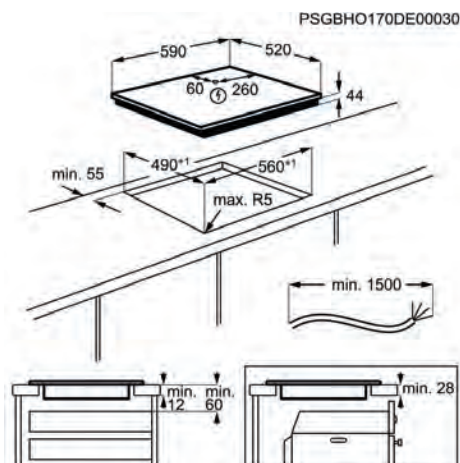

Placa de cocción ZIFN633K

PVPR (€) 635 | Nuevo

- > Combina zonas de cocción que se adapten a tu menaje – Podrás tener una superficie de cocinado más grande con la función Puente
- > La función Puente te permite unir dos zonas de cocinado – Permite cocinar con una plancha grill, sartenes o menaje más grande de forma consistente, uniforme y sencilla
- > Extracción automática Hob2Hood – Ajusta automáticamente las funciones de la campana en base a la temperatura de la placa
- > El control táctil está diseñado para una mayor sencillez de uso – Los mandos táctiles son independientes de cada zona

- > Temporizador
- > Función Pausa
- > Bloqueo de seguridad para niños
- > Zona trasera izq. (W / mm): 2300-3200W / 210mm
- > Zona frontal izq. (W / mm): 2300-3200W / 210mm
- > Zona frontal der. (W / mm): 1800 / 2800 / 3500 / 3700 W / 180 / 280 mm

PNC	949 595 724	EAN	7332543717309
Tipo	de inducción	Tamaño (cm)	60
Mandos de control	Deslizante independiente	Estética	Sin marco
Dimensiones	590x520	Ancho hueco (mm)	560