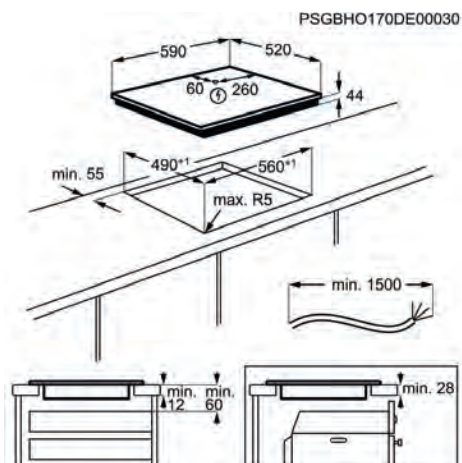

Placa de cocción ZITN644K

PVPR (€) 595 | Nuevo

- > Placa de inducción fabricada para funcionar a la perfección con Hob2Hood® – El extractor de la campana se conecta de forma inalámbrica con la placa y aumenta o disminuye la velocidad en función de la temperatura
- > La placa de inducción es fácil de limpiar, rápida y segura – Solo calienta la base del recipiente, por lo que el área que lo rodea se mantiene fría al tacto siendo más fácil de limpiar
- > Extracción automática Hob2Hood – Ajusta automáticamente las funciones de la campana en base a la temperatura de la placa

- > Temporizador
- > Función Pausa
- > Bloqueo de seguridad para niños
- > Zona trasera izq. (W / mm): 1800 / 2800 W / 180 mm
- > Zona trasera der. (W / mm): 1800-2800W / 180mm
- > Zona frontal izq. (W / mm): 2300-3700W / 210mm
- > Zona frontal der. (W / mm): 1400 / 2500 W / 145 mm

PNC	949 595 713	EAN	7332543717927
Tipo	de inducción	Tamaño (cm)	60
Mandos de control	Deslizante independiente	Estética	Sin marco
Dimensiones	590x520	Ancho hueco (mm)	560