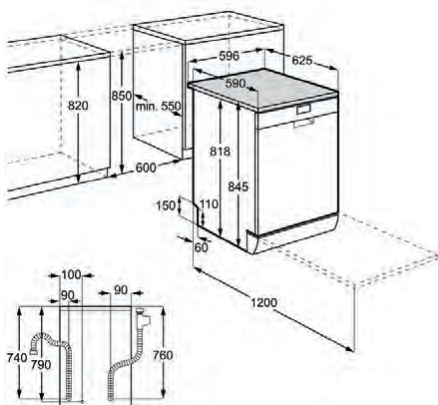

PSGBDW170DE00005