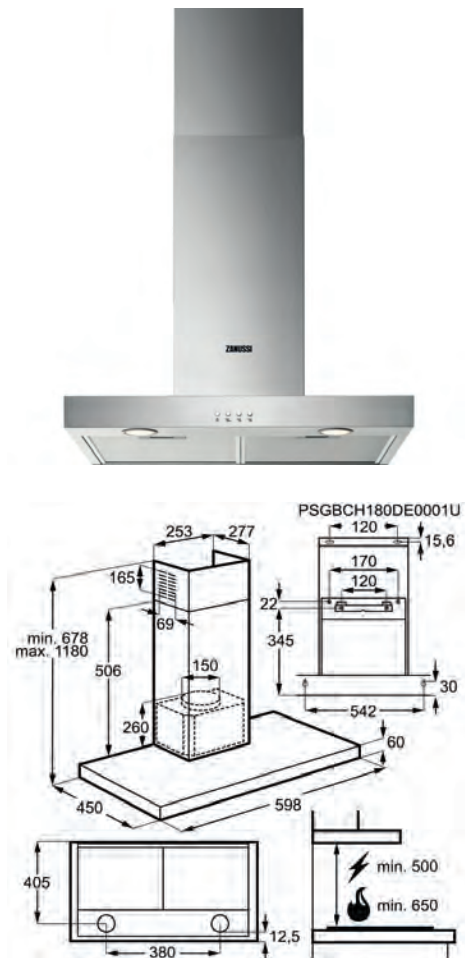

Campanas Decorativas

Campana extractora ZHB62670XA

PVPR (€) 350

- › Mantén tu cocina limpia y fresca – Una campana extractora que te ayuda a eliminar fácilmente los olores en la cocina
- › Te garantiza que el aire de tu cocina siempre estará fresco y limpio! – Tres niveles de potencia de extracción. ¡Puede con todo!
- › ¿Por qué pasar más tiempo del necesario limpiando los electrodomésticos de tu cocina? – Filtro de fácil limpieza: mínimo mantenimiento

› Tipo de campana: Decorativa de 60 cm	› Pulsadores de 3 velocidades	› Tipo y número de filtros: 2 de Cartuchos lavables de aluminio
› Niveles de Potencia: 3	› Extracción de aire, o recirculación si se instala con filtro de carbón	
› Capacidad de extracción (Máx / Mín): 600 m³ / h / 295 m³ / h	› Tipo y N° de lámparas de iluminación: 2 Luces LED	

PNC	942 022 033	EAN	7332543610808
Clase	C	Color	Inox antihuellas
Chimenea	Incluida	Válvula antirretorno	Sí
Nivel de ruido máximo	68 dB(A)	Tipo de filtro de carbón	ECFB01