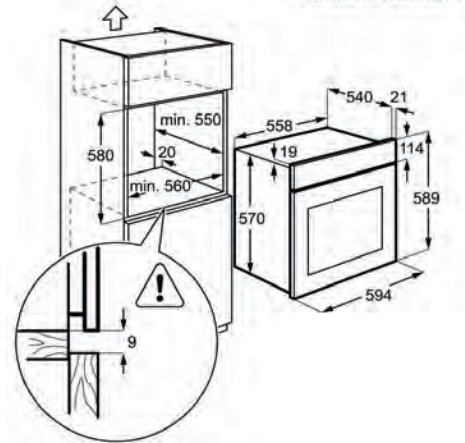

PSGBOV140D002004

Horno ZOPXE5X2

PVPR (€) 505 | Nuevo

- > Limpieza automática al alcance de tu mano – La función de limpieza piroclítica quema fácilmente la suciedad y la grasa
- > Olvídate de fregar con la limpieza piroclítica – El horno se mantiene solo gracias a su programa de limpieza piroclítica
- > Resultados homogéneos en cualquier nivel – El ventilador adicional ofrece una cocción uniforme en los dos niveles
- > El tiempo controlado con la pantalla LED – Ajusta el tiempo y monitoriza tus platos gracias al temporizador LED

- > Limpieza: Piroclítica
- > Luces: 1, Posterior
- > Medidas hueco (mm): 593 x 560 x 550
- > Puerta con 4 cristales
- > Medidas (mm): 590 x 594 x 560

PNC	944 068 147	EAN	7332543774074
Familia	Multifunción	Clase	Clase A+
Temperaturas	50°C - 250°C	Panel	Display LED
Mandos	Escamoteables	Capacidad útil (L)	57