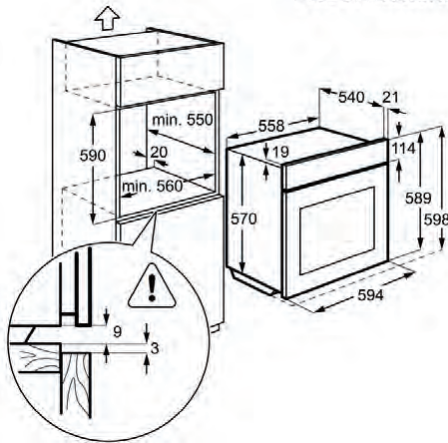

PSGBOV140D002002

Horno ZOHNB0X1

PVPR (€) 265 | Nuevo

- > Simplifica la cocción – Horneados excepcionales de forma sencilla
- > Calor superior e inferior para hornear y asar – El calor superior e inferior en nuestro horno es ideal para tus horneados
- > Función grill integrada – La función grill es perfecta para resultados excepcionales
- > Puerta desmontable para una limpieza más fácil – Desmonta la puerta del horno y sus cristales sin necesidad de utilizar herramientas

- > Puerta con 2 cristales
- > Medidas (mm): 590 x 594 x 560
- > Luces: 1, Posterior
- > Medidas hueco (mm): 600 x 560 x 550

PNC	944 068 081	EAN	7332543761319
Familia	Multifunción	Clase	Clase A
Temperaturas	50°C - 250°C	Panel	No lleva
Mandos	Fijos	Capacidad útil (L)	56