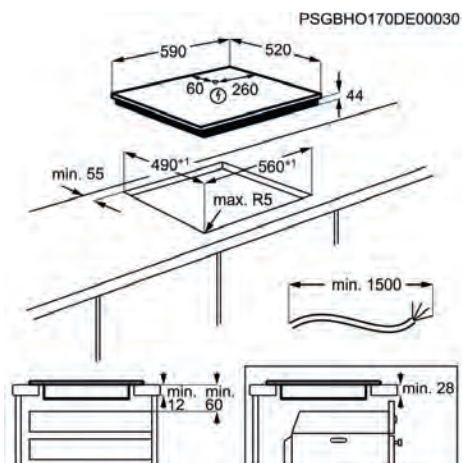

Placa de cocción ZITN633K

PVPR (€) 515 | Nuevo | Hero

- > Placa de inducción fabricada para funcionar a la perfección con Hob2Hood® – El extractor de la campana se conecta de forma inalámbrica con la placa y aumenta o disminuye la velocidad en función de la temperatura
- > La placa de inducción es fácil de limpiar, rápida y segura – Solo calienta la base del recipiente, por lo que el área que lo rodea se mantiene fría al tacto siendo más fácil de limpiar
- > Extracción automática Hob2Hood – Ajusta automáticamente las funciones de la campana en base a la temperatura de la placa

- > Temporizador
- > Bloqueo de seguridad para niños
- > Zona trasera izq. (W / mm): 1400 W / 145 mm
- > Zona frontal izq. (W / mm): 2300-3700W / 210mm
- > Zona trasera der. (W / mm): 1800 / 2800 / 3500 / 3700 W / 180 / 280 mm
- > Zona frontal der. (W / mm): 1800 / 2800 / 3500 / 3700 W / 180 / 280 mm

PNC	949 492 420	EAN	7332543717323
Tipo	de inducción	Tamaño (cm)	60
Mandos de control	Táctil independiente	Estética	Sin marco
Dimensiones	590x520	Ancho hueco (mm)	560