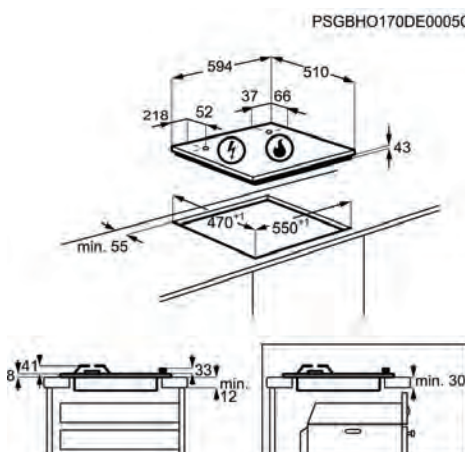

Placa de cocción ZGH62424XA

PVPR (€) 270

- › Cocina tradicional fácil – La cocina de gas tradicional es sensible y fácil de usar
- › Regulación perfecta de la llama, para una temperatura perfecta – Ajusta el calor según tus necesidades de coccion
- › Encendido automático integrado, facilidad de uso a la hora de cocinar – La solución más práctica para ponerte a cocinar de inmediato y sin distracciones
- › Seguridad de gas incorporada – El seguro de gas apaga automáticamente el gas si la llama se apaga.

- › Autoencendido electrónico
- › Parrillas: 2, Esmaltadas
- › Termopar de seguridad
- › Potencia máxima gas (V): 9000
- › Zona trasera izq. (W / mm): 2000 W / 70 mm
- › Zona trasera der. (W / mm): 2000 W / 70 mm
- › Zona frontal izq. (W / mm): 4000 W / 128 mm
- › Zona frontal der. (W / mm): 1000 W / 54 mm

PNC	949 640 579	EAN	7332543587452
Tipo	de gas	Tamaño (cm)	60
Mandos de control	Mandos giratorios	Estética	
Dimensiones	594x510	Ancho hueco (mm)	550