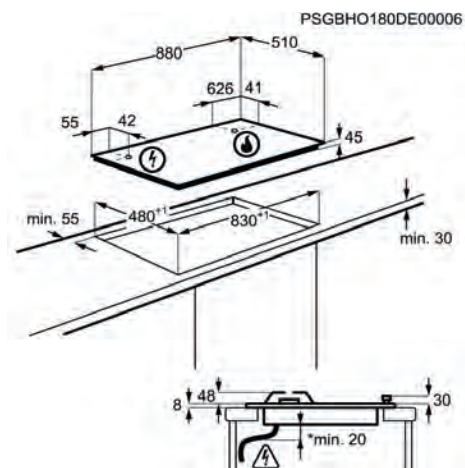

Placas de Gas

Placa de cocción ZGO98520BA

PVPR (€) 540

- > Cocina rápido y con eficiencia energética – Hemos creado el SpeedBurner para ofrecer resultados eficientes y precisos
- > SpeedBurner, para cocinar más rápido – Ahorra hasta un 20 % de energía y cocina más rápido.
- > Sube la temperatura, con el potente Wok – Cocina a fuego extra alto tus recetas asiáticas con el quemador potente
- > Rejillas de hierro fundido, aspecto y funcionalidad profesionales – El acabado perfecto que además facilita el uso de la placa

- > Autoencendido electrónico
- > Parrillas: Hierro fundido, 5
- > Termopar de seguridad
- > Potencia máxima gas (V): 10600
- > Zona trasera izq. (W / mm): 1900 W / 70 mm
- > Zona trasera der. (W / mm): 1900 W / 70 mm
- > Zona central medio (W / mm): 3900W / 122mm
- > Zona frontal izq. (W / mm): 1900 W / 54 mm
- > Zona frontal der. (W / mm): 1000 W / 70 mm

PNC	949 750 933	EAN	7332543669240
Tipo	de gas	Tamaño (cm)	90
Mandos de control	Mandos giratorios	Estética	Estándar
Dimensiones	880x510	Ancho hueco (mm)	830