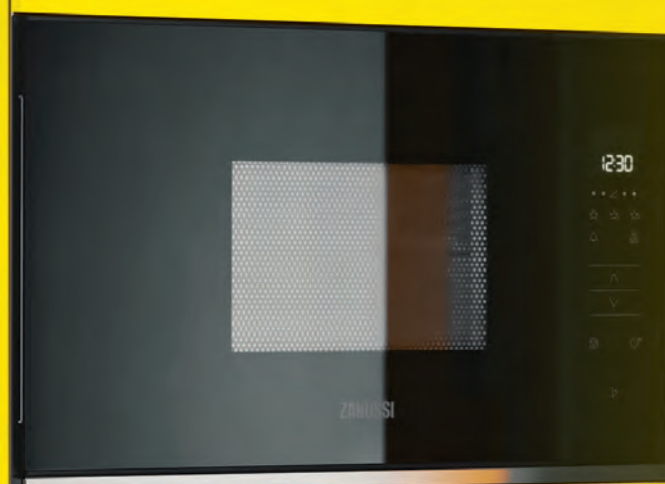

GAMA MICROONDAS

Un básico en la cocina
que no te decepcionará.
Elige el microondas
que mejor se adapte
a tus necesidades
por diseño, tamaño o
funciones.