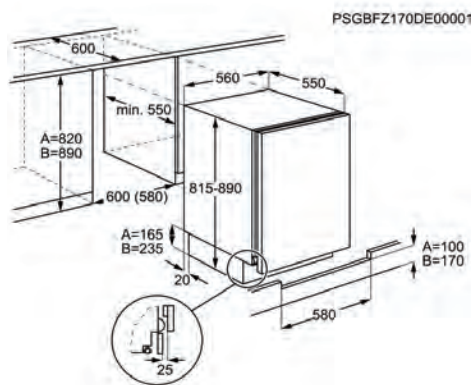

Frigorífico 1 Puerta integrable ZUA12420SA

PVPR (€) 730 | Disponible hasta Diciembre 2020

- › Un práctico frigorífico para aquellos que no necesitan de demasiado espacio de congelación. – Compartimiento congelador de 4 estrellas en el interior: Gran facilidad de congelación y almacenamiento.
- › Un práctico frigorífico para aquellos que no necesitan de demasiado espacio de congelación. – Compartimiento congelador de 4 estrellas en el interior: Gran facilidad de congelación y almacenamiento.

- › Técnica de arrastre
- › Frigorífico Estático
- › Control: Mecánico
- › Luz: LEDs
- › Enfriamiento rápido: No; Función vacaciones: No
- › Bisagras de la puerta: A derecha reversibles
- › Medidas (mm): 815x560x550
- › Hueco de integración HxWxD (mm): 820 X 600 X 550

PNC	933 030 009	EAN	7332543182855
Tipo	Frigorífico 1 puerta	Color	Blanco
Clase	A+	Capacidad total neta (l)	106
Clasificación climática	SN-N-ST	Consumo energético anual (kW)	180