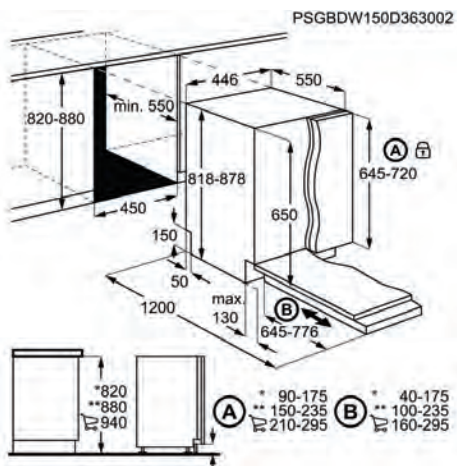

Lavavajillas Integrables