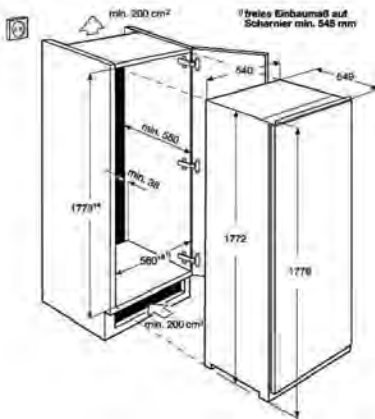

Frigorífico 1 Puerta integrable ZRDN18FS2

PVPR (€) 1.165 | Nuevo | Disponible desde Noviembre 2020 | Posibilidad de conjunto con ZUNN18FS1

- > Mejor enfriamiento con DynamicAir – Evita que la comida se seque gracias al mantenimiento de la temperatura estable en toda la cavidad
- > Frío constante, con DynamicAir – El aire frío circula de manera óptima por el frigorífico
- > Funciones al alcance de tu mano con el control táctil electrónico – El sistema ideal para facilitar al máximo los ajustes de cocción
- > Fácil acceso gracias al cajón totalmente extensible – Podrás tener fácil acceso a tus ingredientes gracias al cajón totalmente extensible

AARE0300000010

- > Técnica de arrastre
- > Frigorífico DynamicAir
- > Display: Digital electrónico
- > Control: Táctil electrónico
- > Luz: 1, Interior, LED, Lateral, De intensidad gradual
- > Enfriamiento rápido: Sí; Función vacaciones: Sí
- > Bisagras de la puerta: A derecha reversibles
- > Medidas (mm): 1772x548x549
- > Hueco de integración HxWxD (mm): 1780 X 560 X 550

PNC	923 581 061	EAN	7332543720705
Tipo	Frigorífico 1 puerta	Color	Blanco
Clase	A++	Capacidad total neta (l)	310
Clasificación climática	SN-N-ST	Consumo energético anual (kW)	112