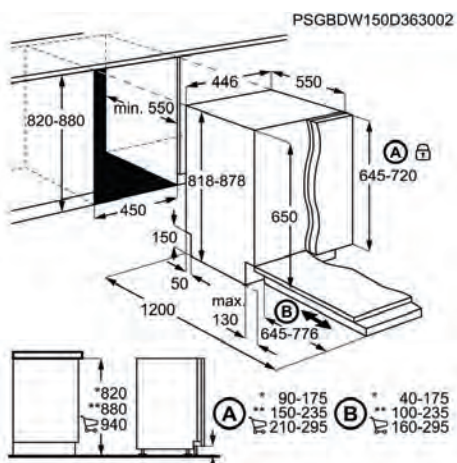

- > Brazo aspersor: Estándar
- > Tipo de motor: Inverter
- > Medidas hueco (mm): 820 / 900 x 450 x 550
- > Medidas (mm): 818 x 446 x 550
- > Instalación PerfectFit, sin necesidad de cortar el zócalo

PNC	911 079 029	EAN	7332543529810
Tipo instalación	Integrable	Cubiertos	9
Clase	Clase A+	Nivel de ruido (dB(A))	53
Nº de programas	5	Nº de temperaturas	3