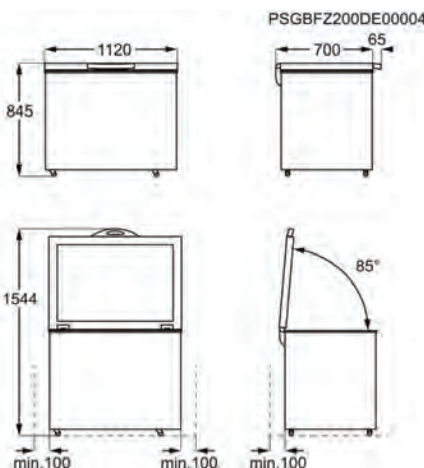

- > Display LCD retroiluminado en puerta
- > Control: Electrónico
- > Descongelación manual
- > Funcion Frostamic: congelación rápida
- > Luz interior
- > Compartimentos: 3, blanco metálico
- > Patas / Ruedas: 4 ruedas
- > Evaporador del congelador oculto
- > Medidas (mm): 845 x 1120 x 700

PNC	922 718 155	EAN	7332543721818
Panel de control	Frontal derecho	Capacidad útil congelador (L)	308
Clasificación climática	SN-N-ST-T	Clase	A+
Consumo energético anual (kW)	277	Capacidad de congelación (kg/24h)	21