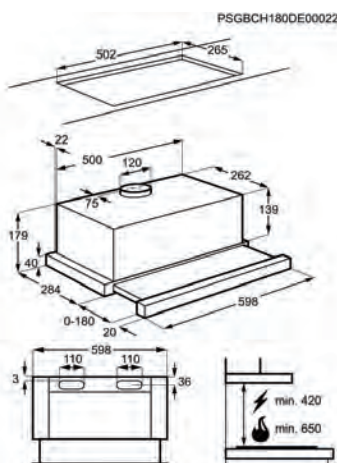

Campana extractora ZHP60260SA

PVPR (€) 190

- › Ahora la ves, ahora ya no – Campana plegable para cocinas de tamaño reducido
- › Te garantiza que el aire de tu cocina ¡siempre estará fresco y limpio! – Tres niveles de potencia de extracción. ¡Puede con todo!
- › Porque en la cocina no siempre hay que hacer las cosas ¡«de una en una»! – Panel de control en el frontal, para un ajuste rápido y sencillo.
- › ¿Por qué pasar más tiempo del necesario limpiando nuestros electrodomésticos? – Filtros de fácil limpieza y mínimo mantenimiento.