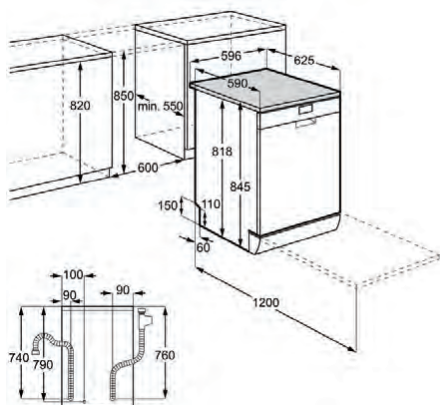

PSGBDW170DE00005