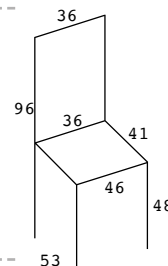

VEN A VISITARNOS

Los objetos de atrezzo fotográfico no están incluidos en las ofertas. Las camas salvo indicación expresa, no llevan incluidos el precio del somier o base, ni el colchón. Debido al proceso de impresión del folleto es posible que los colores de los muebles puedan variar con respecto al color original. Los artículos de este folleto se rigen por el concepto de VENTA POR CATÁLOGO EN TIENDA. Financiación bajo la aprobación de la entidad bancaria. En estos precios está incluido el IVA. Validez desde el 28 de Febrero de 2019 hasta el 30 de Junio de 2019. ♻️ Cuando no me necesites no me tires a la basura, deposítame en un contenedor de reciclado de papel.