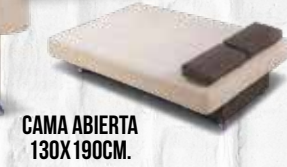

**26/27**  
 altura

 Tapa inferior 3D

 Enrollado

 Visco\_Gel Dual Term

**AHORA**  
**Por Sólo**  
**289€**  
 ¡150X190CM.!

**AHORA**  
**Por Sólo**  
**259€**  
 ¡135X190CM.!

← 193cm →

**AHORA**  
**Por Sólo**  
**249€**