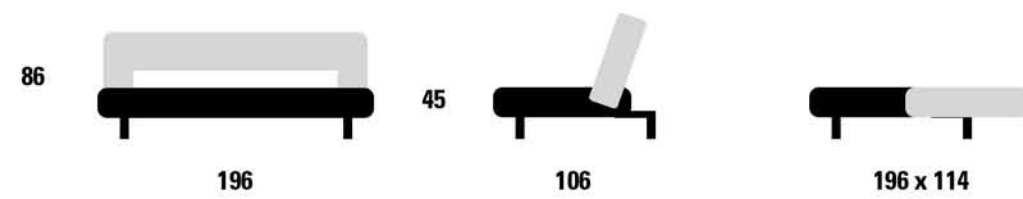

Otras opciones...