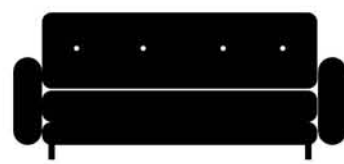

205 x 140

Adel

Sofá Cama

Land

Clic Clac Sofá Cama

Aurora Azul

23

88