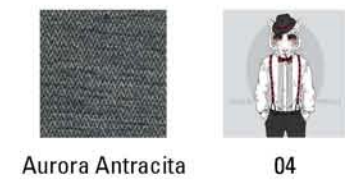

90

68

205 x 141

Jerom

Chaise Cama

Cato

Chaise Cama

Aurora Beig