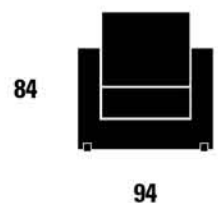

Cubik

Butaca Cama