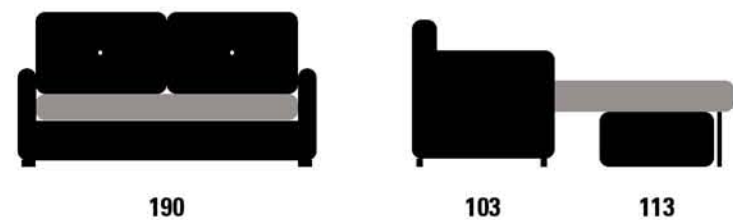

Unic Gris

Dima

Sofá Cama

Otras opciones...

96

180

45

105

205 x 140

Adel

Sofá Cama

Land

Clic Clac Sofá Cama

Aurora Azul

23

88