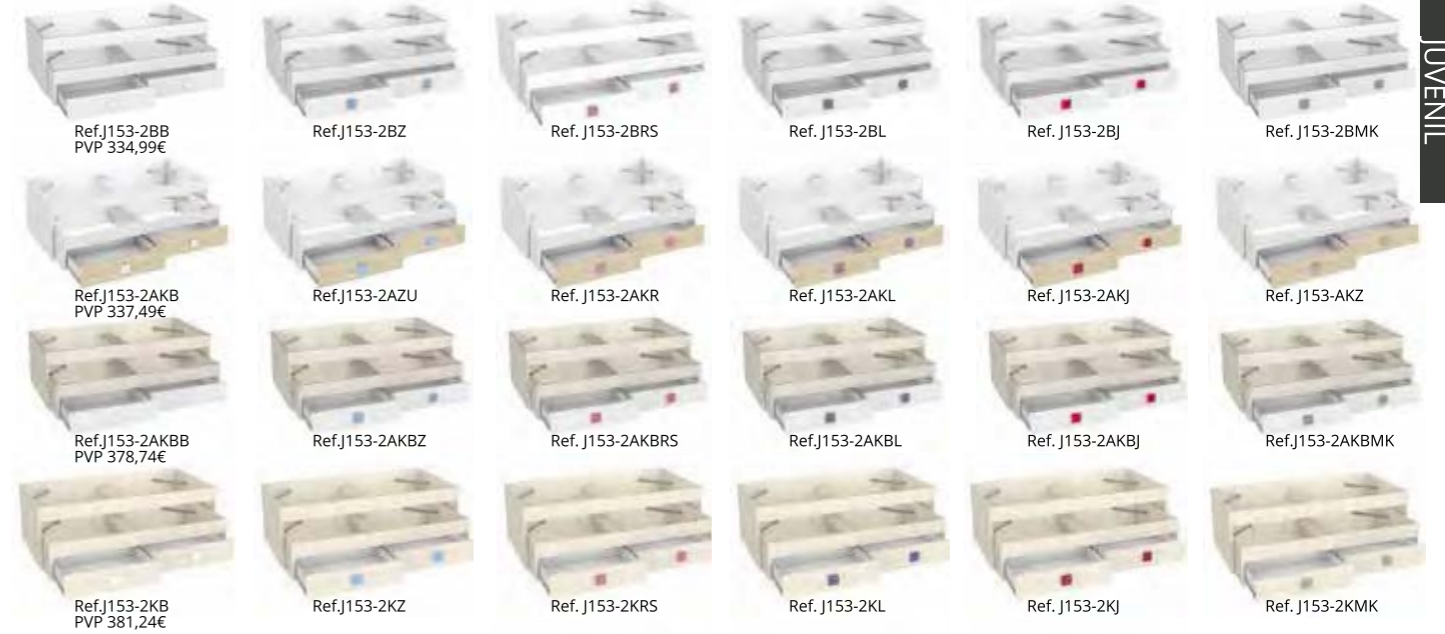

ARMARIO ASERRADO

ACCESORIOS OPCIONALES PARA LOS ARMARIOS

Detalle tirador dorado.

CAMA NIDO NUA TIRADOR CUADRADO. 2040x1000x680mm

CAMA NIDO NUA TIRADOR RECTANGULAR PASTEL. 2040x1000x680mm

Cama abierta.

tapizado en tejido 3/D para una total aireación