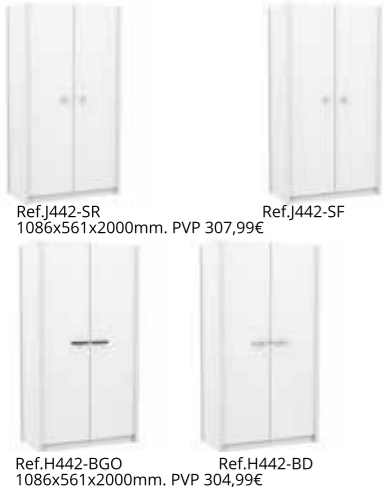

SET 3 CAJAS
ALMACENAJE

Ref.BX002-BKR
3 tamaños diferentes.
Cajas de fibras de
madera lacado.

38,74€

ARMARIO 2 PUERTAS NUA TIRADOR CUADRADO

ARMARIO 2 PUERTAS NUA TIRADOR PASTEL RECTANGULAR

ARMARIO STELLA BLANCO