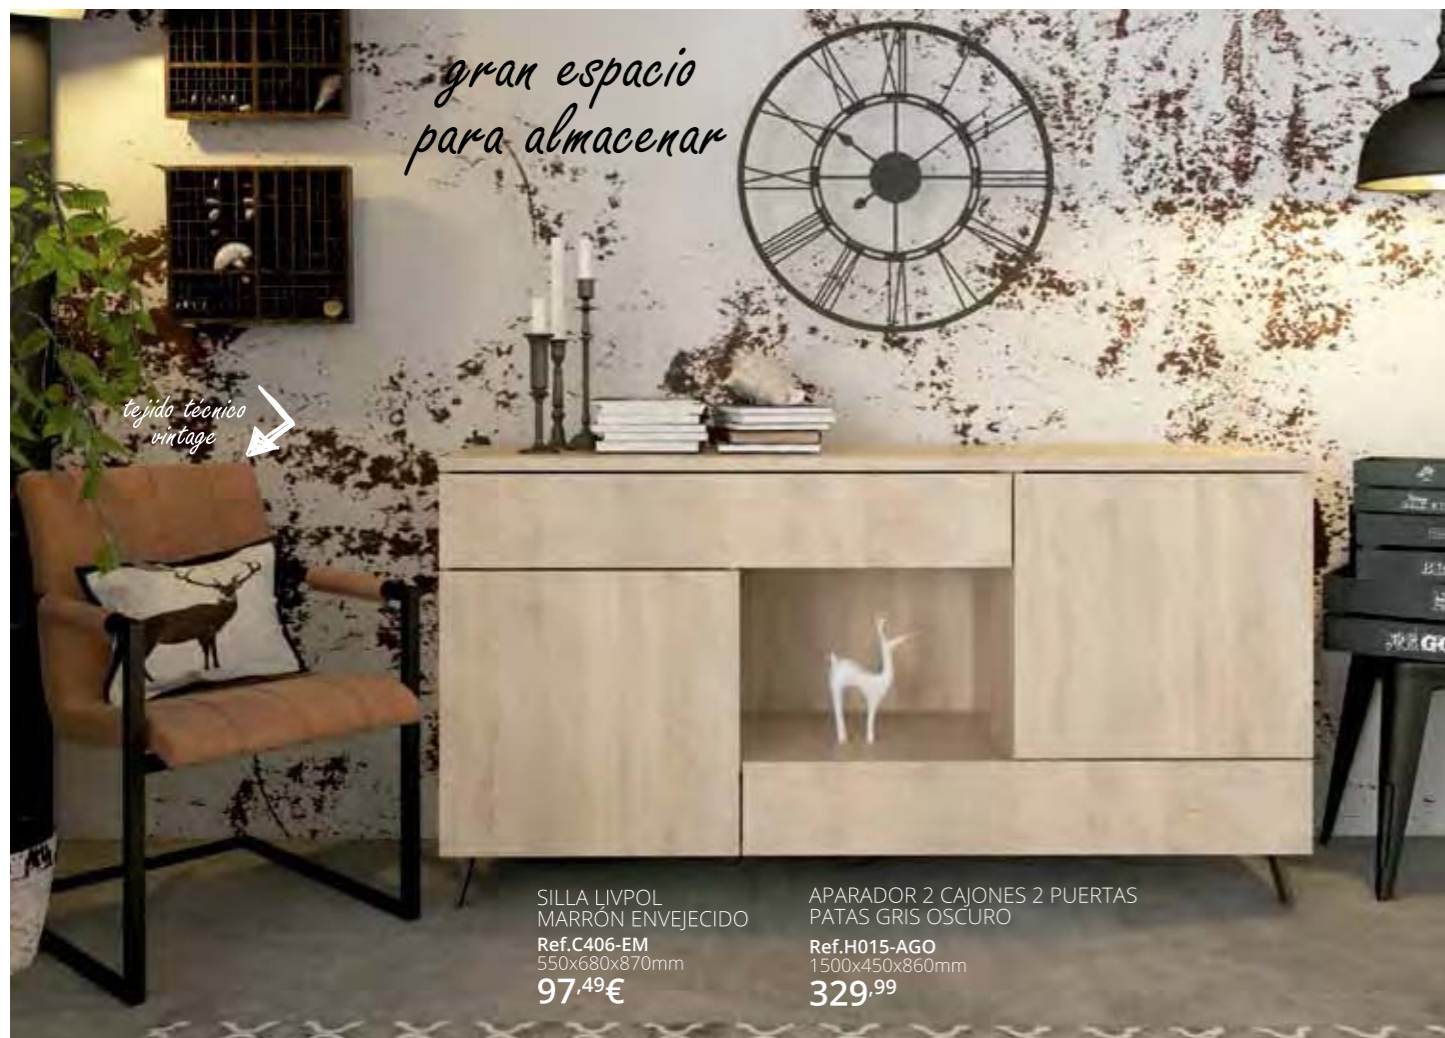

MESA TV ASERRADO
PATAS Y TIRADOR GRIS OSCURO
Ref. H056-2AGO
1376x450x490mm
221,24€

ESTANTE PARA COLGAR
ASERRADO
Ref. H042-ASR
1376x300x410mm
59,99€

tejido técnico
vintage

SILLA LIVPOL
MARRÓN ENVEJECIDO
Ref. C406-EM
550x680x870mm
97,49€

APARADOR 2 CAJONES 2 PUERTAS
PATAS GRIS OSCURO
Ref. H015-AGO
1500x450x860mm
329,99€

mesa
SPIDER & LINX
silla

un loft muy acogedor