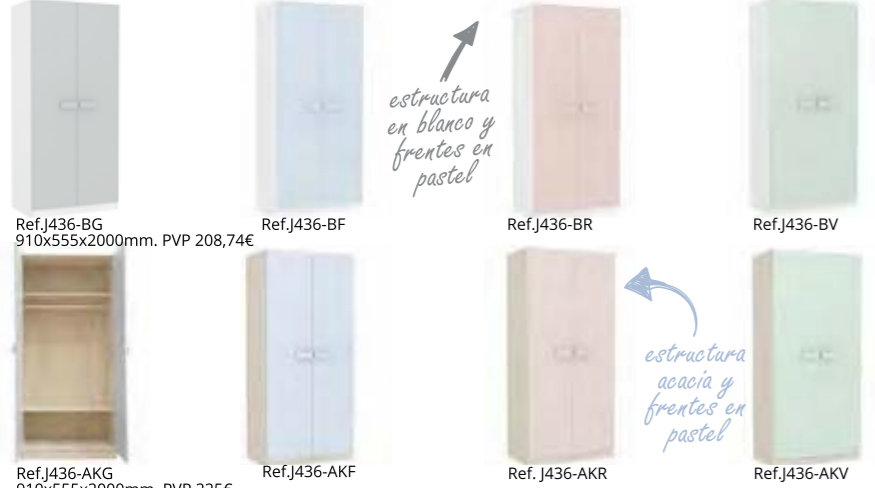

SET 3 CAJAS
ALMACENAJE

Ref.BX002-BKR
3 tamaños diferentes.
Cajas de fibras de
madera lacado.

38,74€

ARMARIO 2 PUERTAS NUA TIRADOR CUADRADO

ARMARIO 2 PUERTAS NUA TIRADOR PASTEL RECTANGULAR

ARMARIO STELLA BLANCO