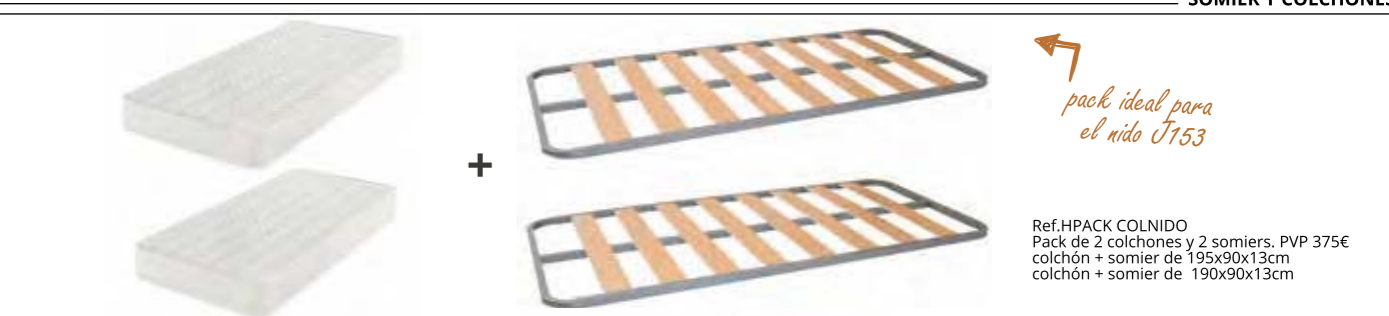

luz regulable

SOMIER Y COLCHONES

pack ideal para el nido J153

Ref. HPACK COLNIDO Pack de 2 colchones y 2 somiers. PVP 375€ colchón + somier de 195x90x13cm colchón + somier de 190x90x13cm

Ref. SM001-90 Sommier para cama nido 190x90cm. PVP 55€ Ref. CL001-13 Colchón juvenil viscoelástico. 190x90x13cm. PVP 129,99€ Ref. CL001-14 Colchón juvenil viscoelástico. 195x90x13cm. PVP 134,99€ Ref. CL001-15 Colchón juvenil viscoelástico. 190x150x20cm. PVP 303,75€ Ref. CL001-20 Colchón juvenil viscoelástico. 190x90x20cm. PVP 190€