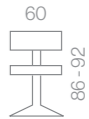

# Giocco

Sillón giratorio.  
Regulable en altura.  
Kit inferior cromado.

Cod. 006660002

4487 Azul  
4488 Fucsia  
4489 Naranja  
4490 Morado

Puntos 233