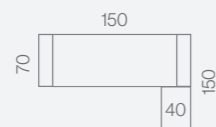

Blake

Mesa de despacho con ampliación lateral.
Estructura metálica.
Ampliación lateral con montaje a ambos lados.
Cristal templado.

Cod. 200110002

- 0001 Blanco - cristal blanco
- 0003 Blanco - cristal negro
- 0008 Blanco - cristal music
- 0009 Blanco cristal route 66
- 0005 Oak cristal blanco

Puntos 666