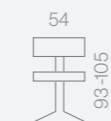

# Touch

Silla giratoria regulable en altura.  
Apoyabrazos.  
Estructura en color blanco.

Cod. 001526002

4308 Red transpirable azul  
4311 Red transpirable morado  
4330 Red transpirable fucsia

Puntos 143