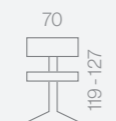

# Miller

Sillón giratorio regulable en altura.  
Mecanismo basculante con bloqueo.  
Brazos tapizados.

Cod. 019000001

4804 Simil piel negro

Puntos 390

Sillón giratorio regulable en altura.  
Mecanismo basculante con bloqueo.  
Brazos tapizados.