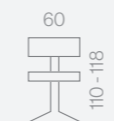

Puntos 390

Sillón giratorio regulable en altura.
Mecanismo basculante con bloqueo.
Brazos tapizados.

Cod. 000344001

4704 Simil piel negro
4733 Simil piel beige