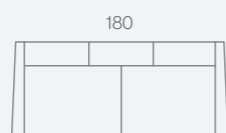

Chic

El sofá cama **Chic** es un sofá con mecanismo de apertura fácil tipo libro. De líneas limpias y cuidada estética es capaz de cumplir las veces de una cómoda y segura cama una vez abierto.

Sofá cama apertura tipo libro.
Patas cromadas.
Medidas cama 105 x 180 cm.

Cod. 080800002

4727 Simil piel negro	4480 Elegance ceniza
4813 Simil piel chocolate	4481 Elegance moka
4818 Simil piel blanco	4482 Elegance marengo

Puntos 575

Puntos 613