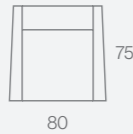

Picasso

Butaca espera fija.
Estructura metálica cromada.
Clásico diseño capitoné

Cod. 200070002

4816 Simil piel negro
4818 Simil piel blanco

Puntos 880

La butaca **Picasso** ofrece un toque de distinción en el ambiente.
Su clásico diseño atemporal es siempre bien recibido en cualquier tipo de decoración.

Chic

El sofá cama **Chic** es un sofá con mecanismo de apertura fácil tipo libro. De líneas limpias y cuidada estética es capaz de cumplir las veces de una cómoda y segura cama una vez abierto.

Sofá cama apertura tipo libro.
Patas cromadas.
Medidas cama 105 x 180 cm.