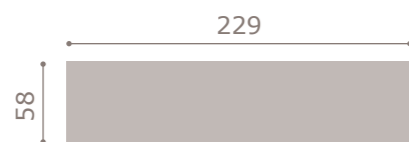

#URBAN 34
armario 2 puertas correderas 240
acabado coral > soul blanco