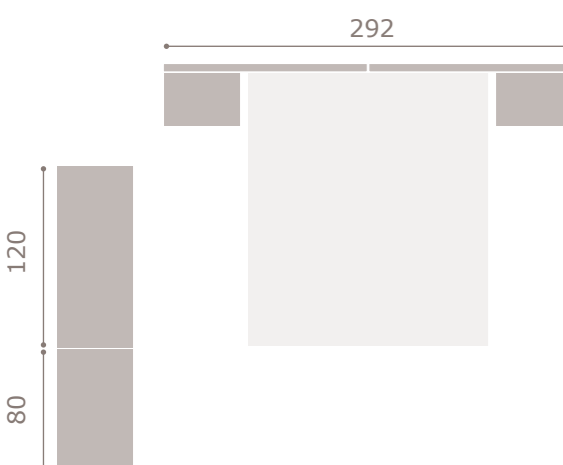

#URBAN 25
acabado coral
-contract-