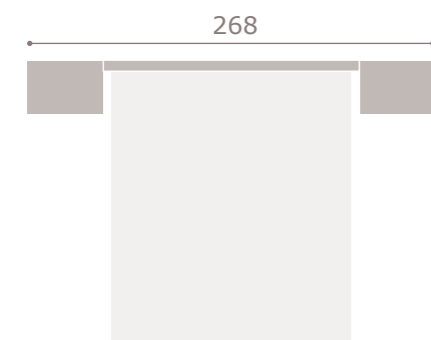

#URBAN 21

armario 4 puertas con 2 lunas
acabado coral