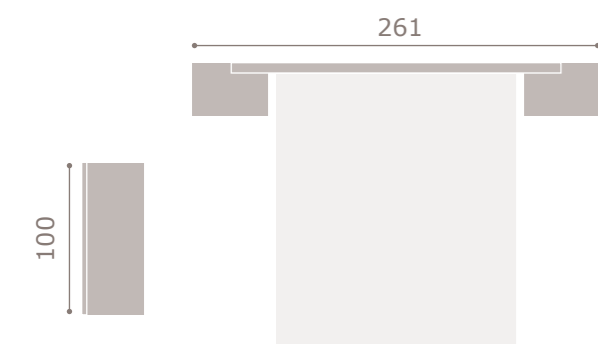

# #URBAN 11

acabado soul blanco > gris cuir  
galería Taiko  
tapizado gris