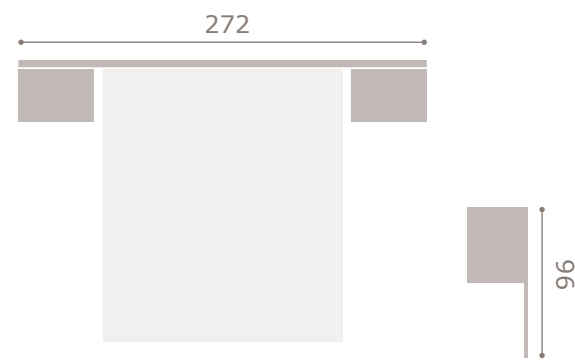

# #URBAN 17

acabado ebony  
cabezal **Onda**  
ebony > tapizado blanco

**#URBAN 18**  
acabado coral > gris cuir  
cabezal **Lenon**

**#URBAN 19**

acabado bambú > arena cuir  
cabezal **World**

**#URBAN 20**