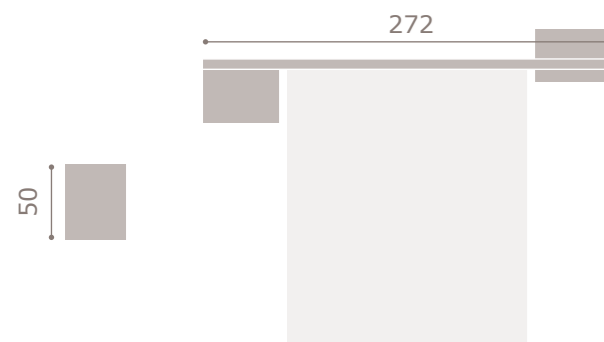

#URBAN 18
acabado coral > gris cuir
cabezal **Lenon**