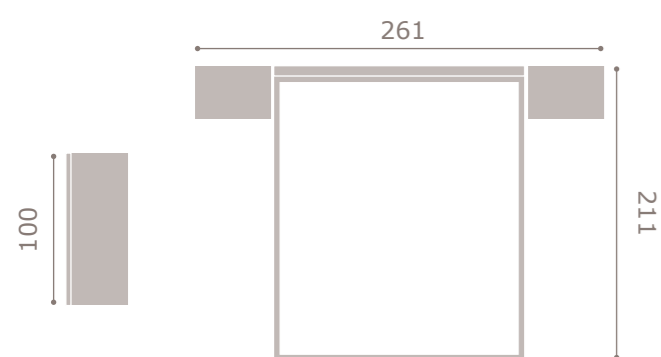

#URBAN 08

acabado bambú > arena cuir
cabezal **Onda**
bambú > tapizado arena