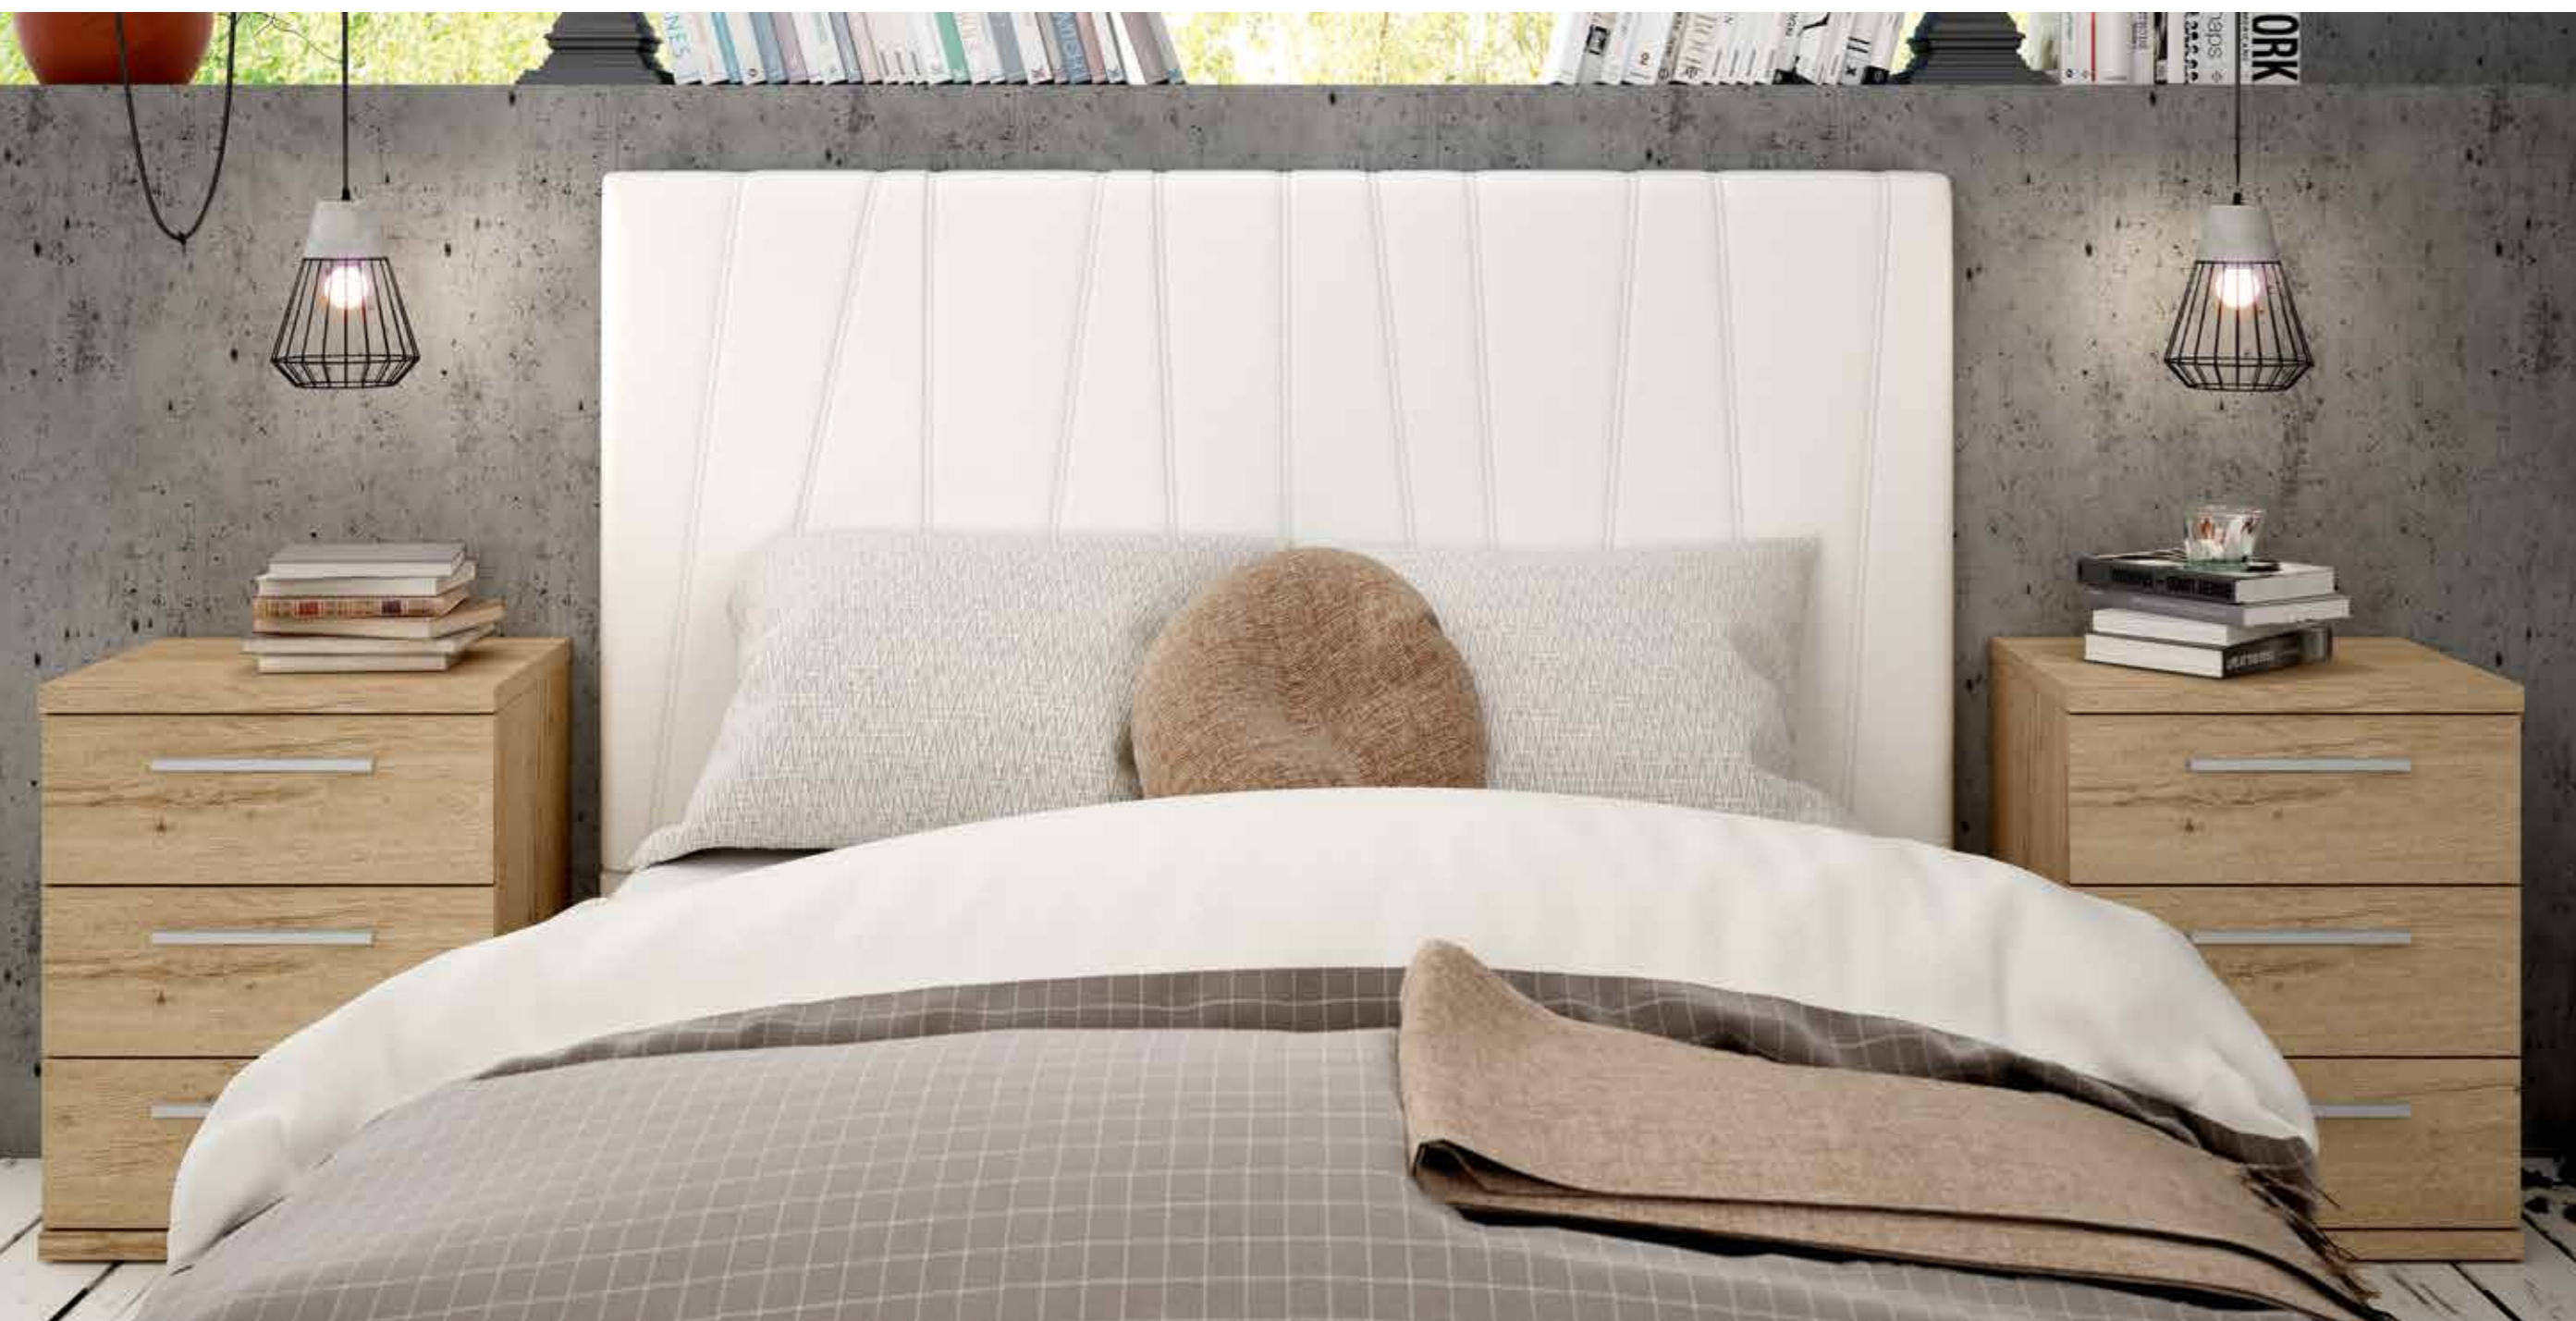

## #URBAN 04

acabado ebony > soul blanco  
cabezal **Lenon**  
ebony > blanco soul

272

detalle galería **Bross** y mesita Luxe  
acabado soul blanco > gris cuir

272

**#URBAN 05**  
acabado soul blanco > gris cuir  
galería **Bross**