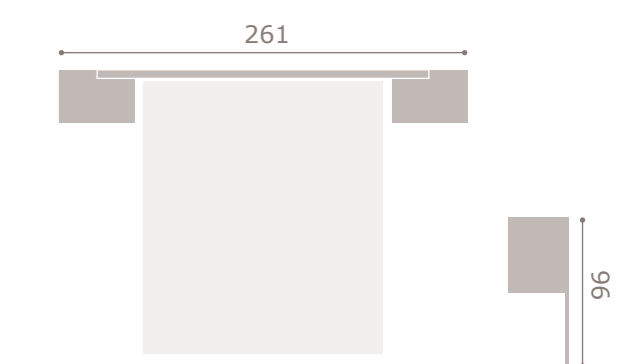

#URBAN 23

acabado ebony > soul blanco
galería Taiko
tapizado blanco