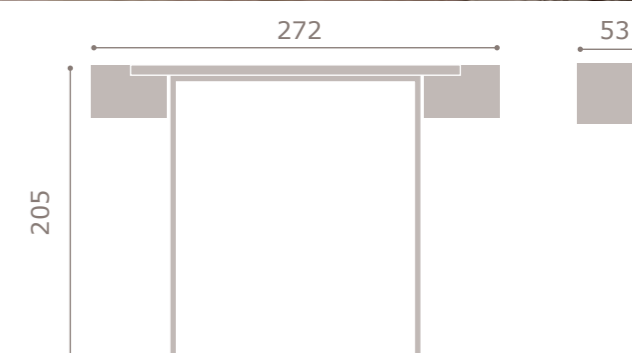

#URBAN 07
acabado coral > gris cuir
cabecal **World**