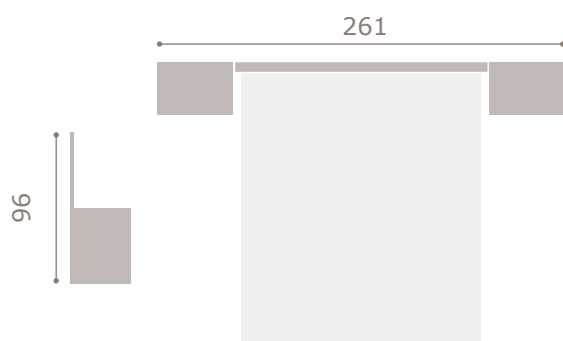

#URBAN 09

acabado soul blanco > gris cuir
cabezal Sugar