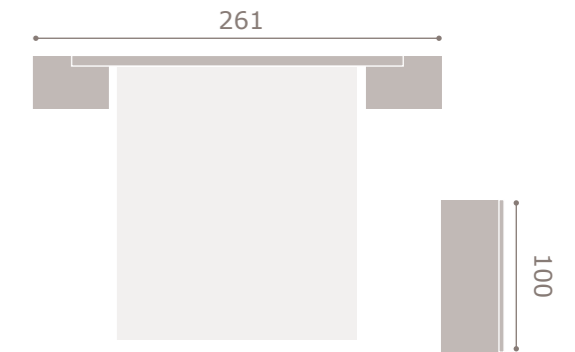

#URBAN 22
acabado coral > soul blanco
galería Aloe