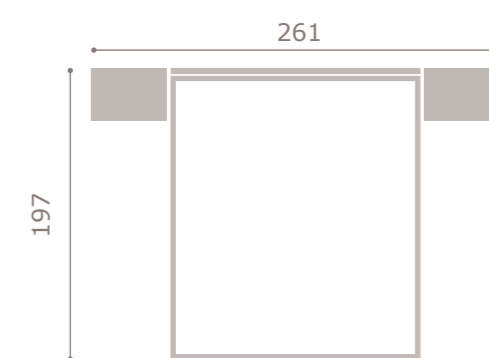

#URBAN 24
acabado bambú > soul blanco
cabezal **Sugar**
bambú > soul blanco