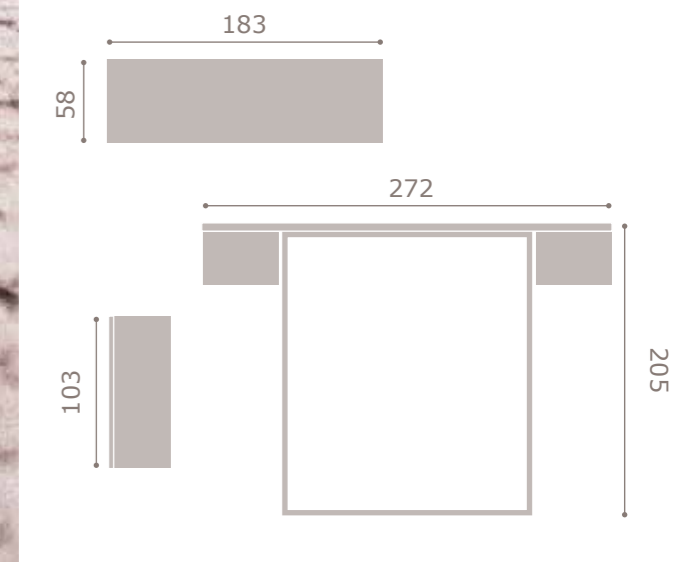

#URBAN 13
acabado bambú > arena cuir
cabecal **Lenon**