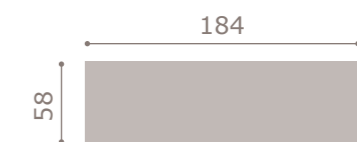

# #URBAN 28

armario con accesorios interiores  
acabado bambú

**#URBAN 29**  
armario 3 puertas con 1 luna  
acabado soul blanco

**#URBAN 30**  
armario 4 puertas  
acabado bambú