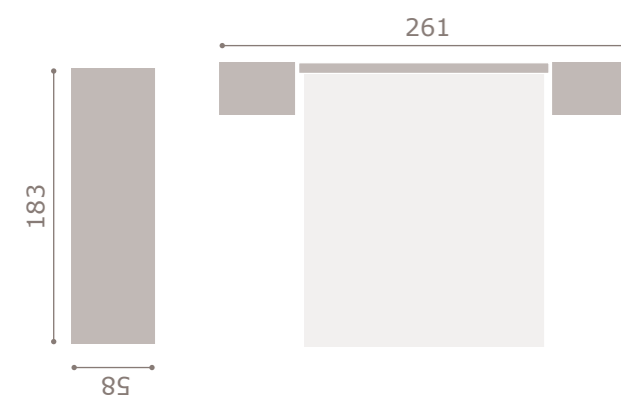

#URBAN 17

acabado ebony
cabezal **Onda**
ebony > tapizado blanco