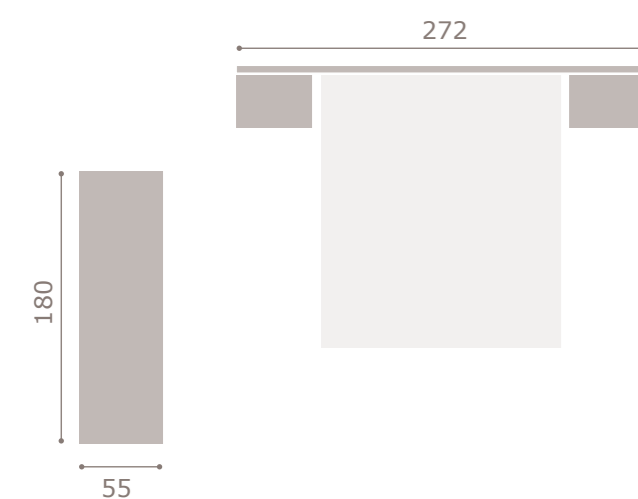

#URBAN 12

acabado soul blanco > gris cuir
cabezal World

URBAN