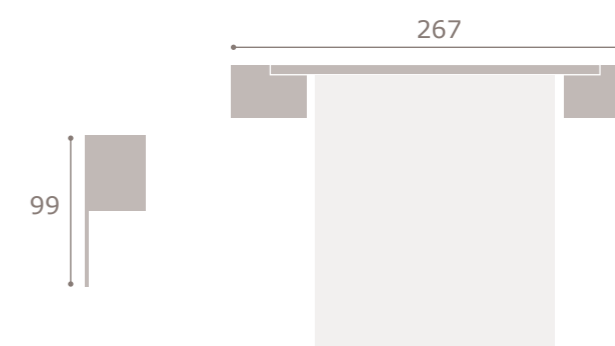

#URBAN 03
acabado bambú > arena cuir
galería Aloe