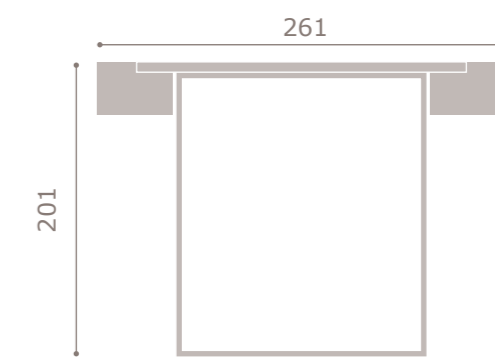

#URBAN 10
acabado ebony > soul blanco
galería Aloe