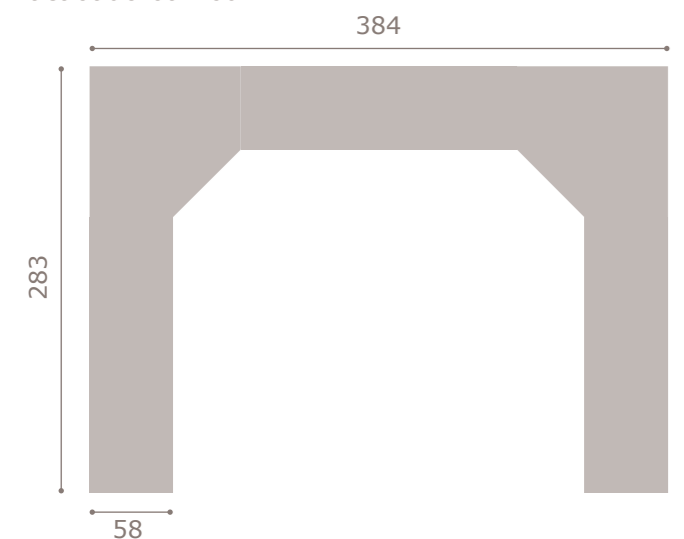

#URBAN 28

armario con accesorios interiores
acabado bambú