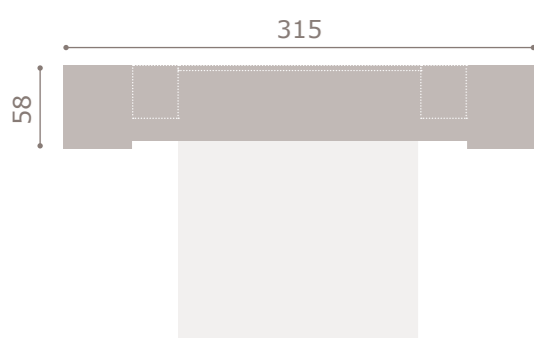

#URBAN 26

acabado bambú > arena cuir