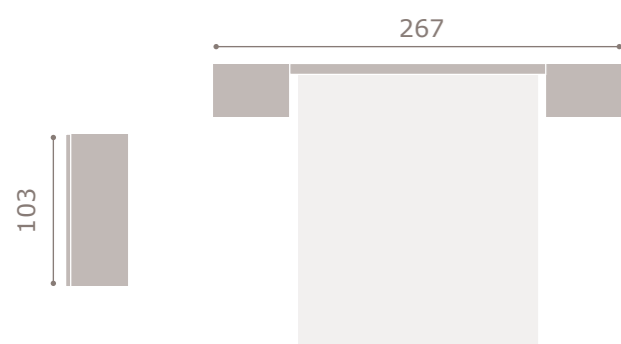

#URBAN 14

acabado coral > soul blanco
cabezal **Sugar**
coral