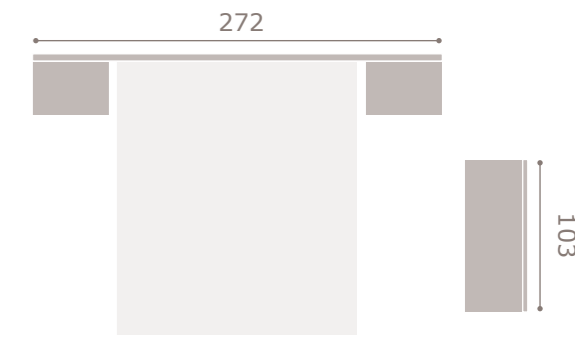

#URBAN 15
acabado soul blanco
galería **Taiko**
tapizado blanco

#URBAN 16
acabado ebony > soul blanco
galería **Bross**