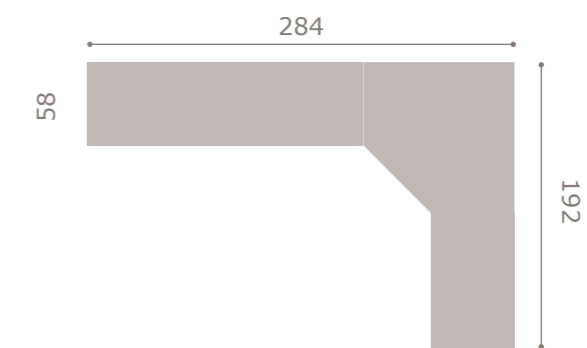

#URBAN 27
armario con accesorios interiores
acabado coral