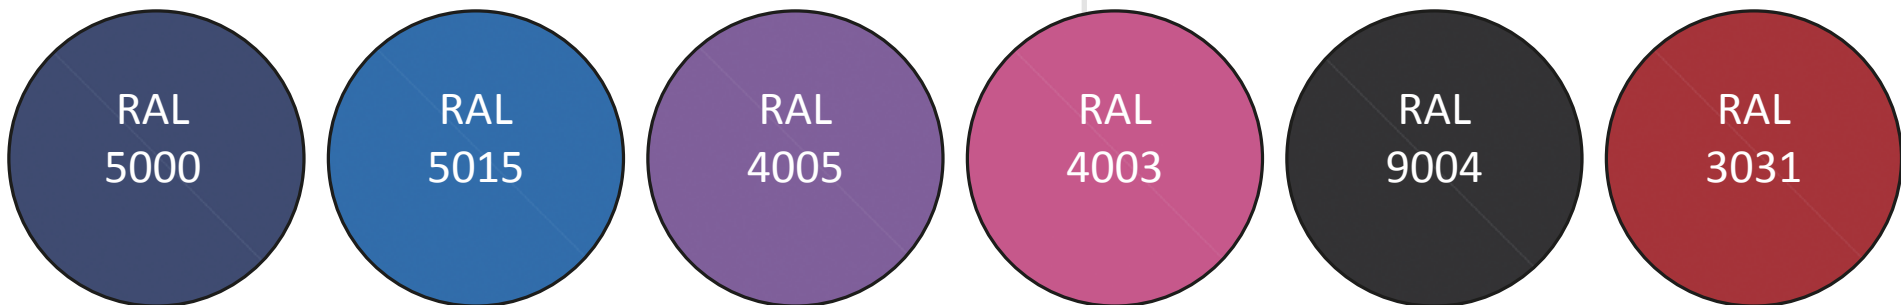

Modelo: 600

Modelo: 2B-R

Modelo: 4B-R

Modelo: 6B-R

Modelo: 5B-R

Modelo: 3B-R

Modelo: 3C-R

Modelo: 600 1P-R

Roble Segale

Gama Clásica y Blanca lacado

Blanco Lacado

Gama Diverxión

Azul Violeta

Azul Celeste

Lila Azulado

Violeta Erica